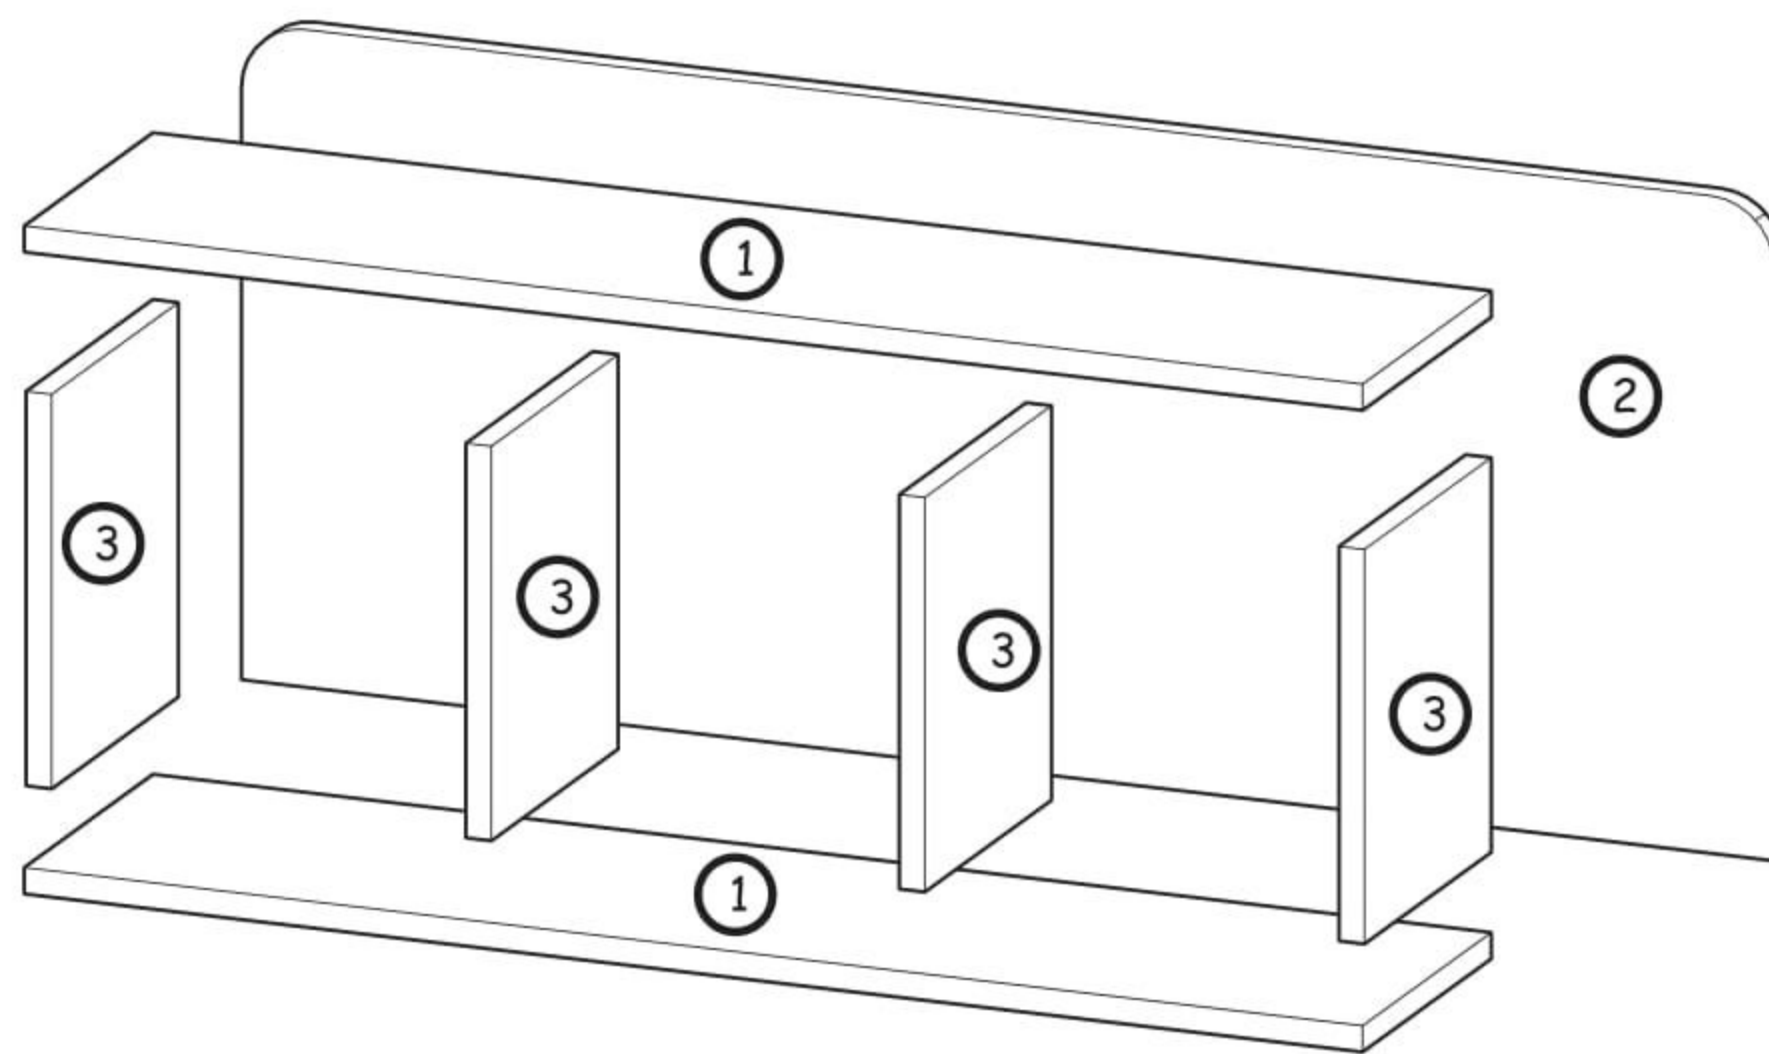

Závěsný regál Melisa

PL- Narzędzia niezbędne do montażu (nie dostarczone przez producenta)/ DE- Für die Montage notwendige Werkzeuge (nicht vom Hersteller mitgeliefert)/ EN- Tools required for assembly (not provided by the manufacturer)/ CZ- Nástroje nezbytné pro montáž (nejsou dodávány výrobcem)/ HR- Alat potreban za montažu (nije osiguran od strane proizvođača)/ HU- Az összeszereléshez szükséges (a gyártó által nem szállított) szerszámok/ SK- Nástroje potrebné na montáž (nedodávané výrobcom)

i

Nr	Xmm	Ymm	Zmm	x
1	840	200	16	2
2	962	400	16	1
3	240	197	16	4

I

II

III