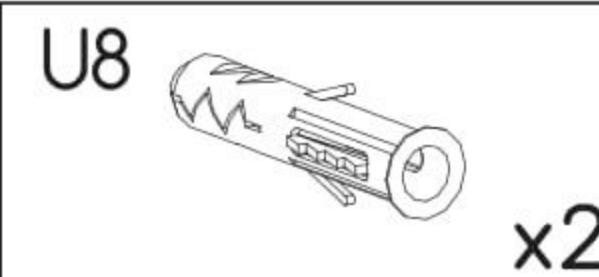

Závěsný regál Melisa

PL- Narzędzia niezbędne do montażu (nie dostarczone przez producenta)/ DE- Für die Montage notwendige Werkzeuge (nicht vom Hersteller mitgeliefert)/ EN- Tools required for assembly (not provided by the manufacturer)/ CZ- Nástroje nezbytné pro montáž (nejsou dodávány výrobcem)/ HR- Alat potreban za montažu (nije osiguran od strane proizvođača)/ HU- Az összeszereléshez szükséges (a gyártó által nem szállított) szerszámok/ SK- Nástroje potrebné na montáž (nedodávané výrobcom)

i

Nr	Xmm	Ymm	Zmm	x
1	840	200	16	2
2	962	400	16	1
3	240	197	16	4

I

II

III