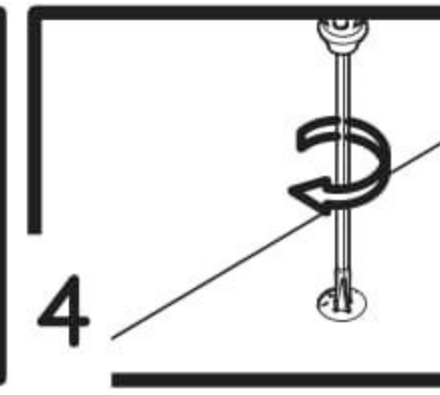

Závěsný regál Melisa

PL- Narzędzia niezbędne do montażu (nie dostarczone przez producenta)/ DE- Für die Montage notwendige Werkzeuge (nicht vom Hersteller mitgeliefert)/ EN- Tools required for assembly (not provided by the manufacturer)/ CZ- Nástroje nezbytné pro montáž (nejsou dodávány výrobcem)/ HR- Alat potreban za montažu (nije osiguran od strane proizvođača)/ HU- Az összeszereléshez szükséges (a gyártó által nem szállított) szerszámok/ SK- Nástroje potrebné na montáž (nedodávané výrobcom)

i

Nr	Xmm	Ymm	Zmm	x
1	840	200	16	2
2	962	400	16	1
3	240	197	16	4

I

II

III