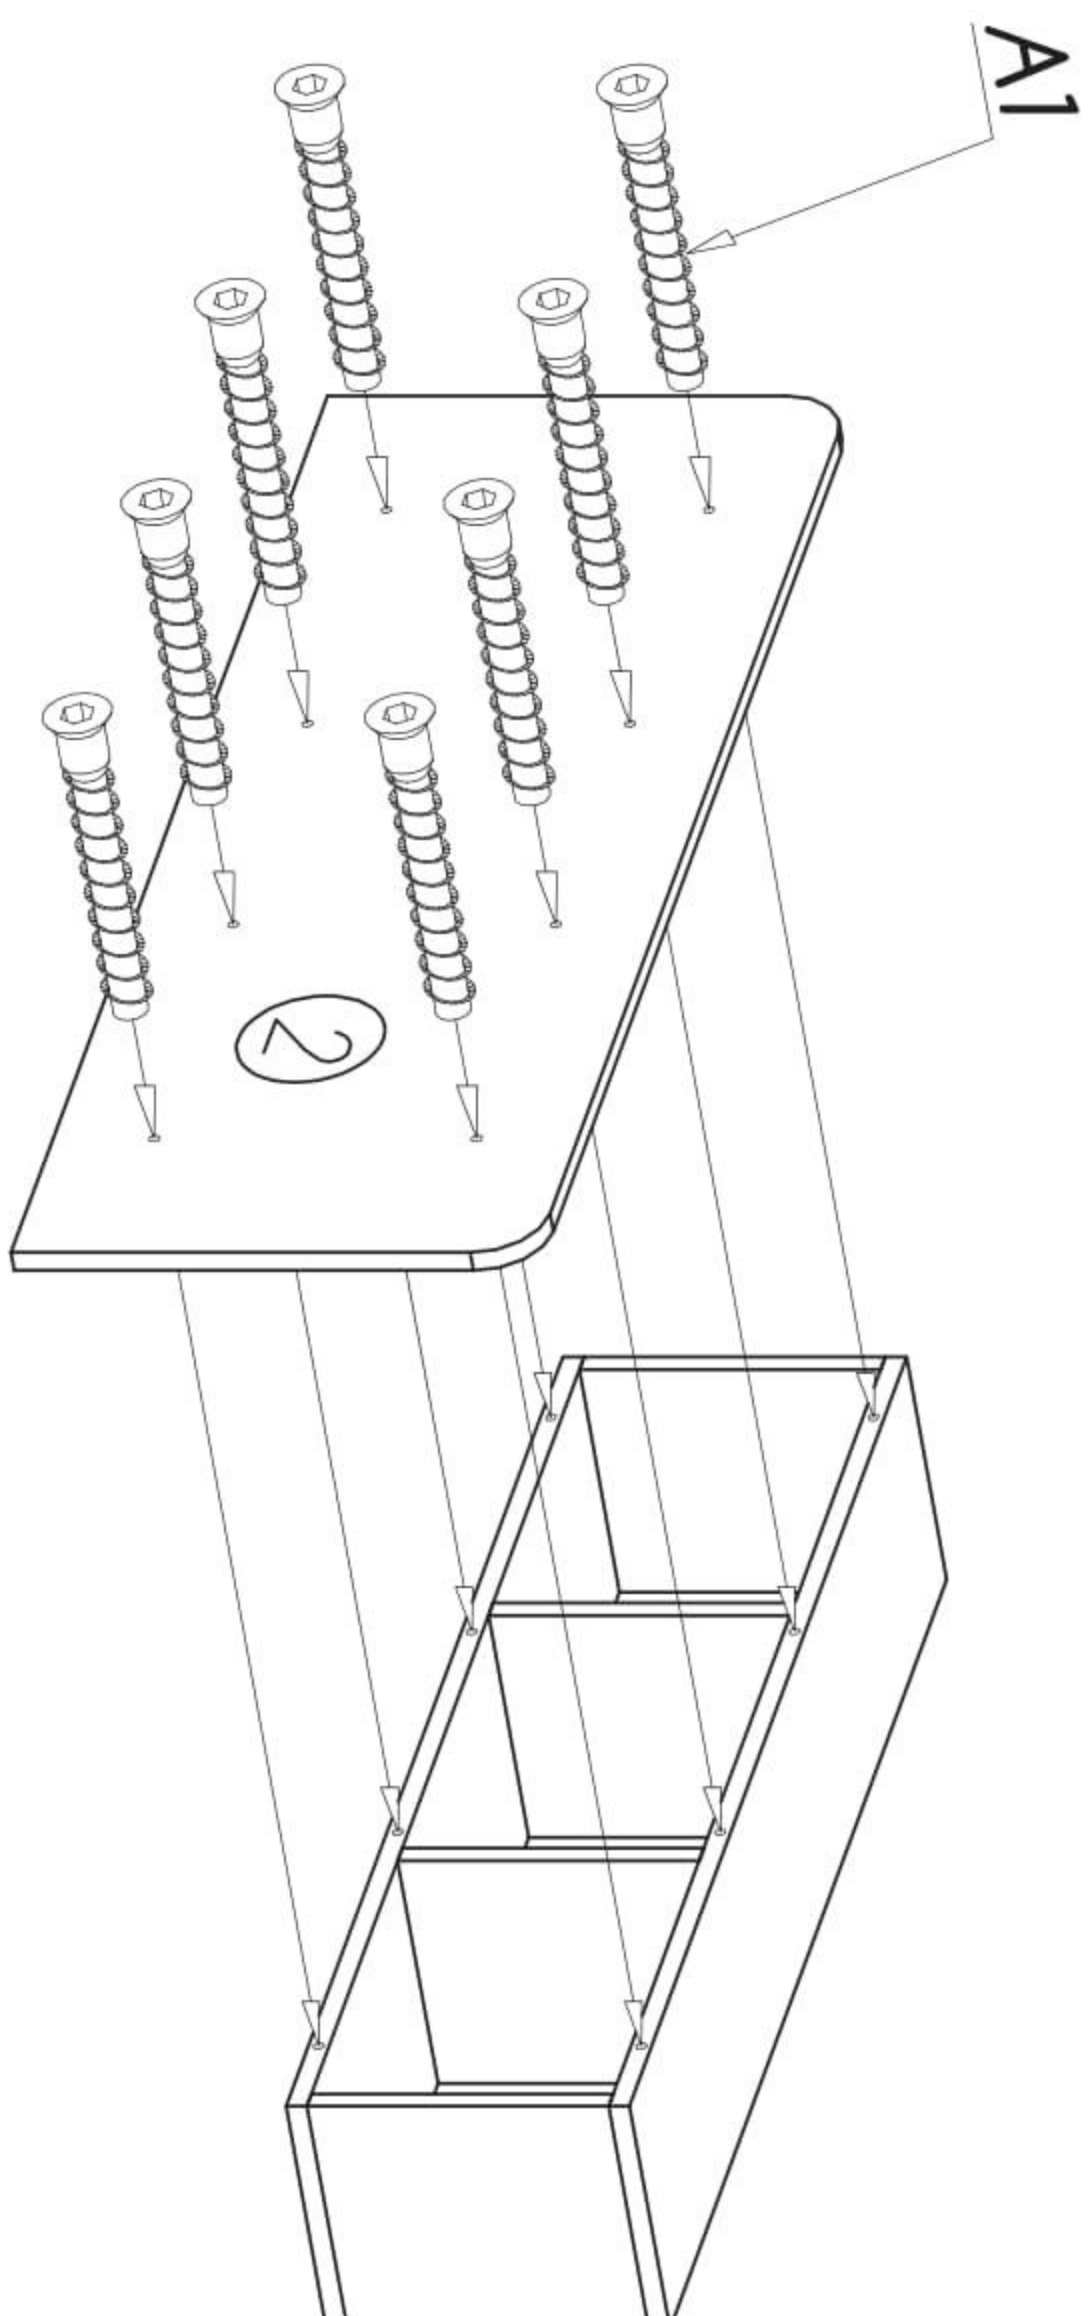

Závěsný regál Melisa

PL- Narzędzia niezbędne do montażu (nie dostarczone przez producenta)/ DE- Für die Montage notwendige Werkzeuge (nicht vom Hersteller mitgeliefert)/ EN- Tools required for assembly (not provided by the manufacturer)/ CZ- Nástroje nezbytné pro montáž (nejsou dodávány výrobcem)/ HR- Alat potreban za montažu (nije osiguran od strane proizvođača)/ HU- Az összeszereléshez szükséges (a gyártó által nem szállított) szerszámok/ SK- Nástroje potrebné na montáž (nedodávané výrobcom)

i

Nr	Xmm	Ymm	Zmm	x
1	840	200	16	2
2	962	400	16	1
3	240	197	16	4

I

II

III