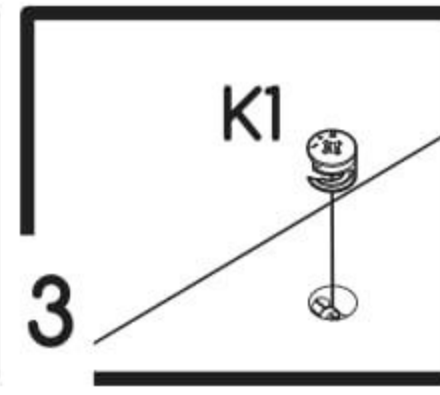

Závěsný regál Melisa

PL- Narzędzia niezbędne do montażu (nie dostarczone przez producenta)/ DE- Für die Montage notwendige Werkzeuge (nicht vom Hersteller mitgeliefert)/ EN- Tools required for assembly (not provided by the manufacturer)/ CZ- Nástroje nezbytné pro montáž (nejsou dodávány výrobcem)/ HR- Alat potreban za montažu (nije osiguran od strane proizvođača)/ HU- Az összeszereléshez szükséges (a gyártó által nem szállított) szerszámok/ SK- Nástroje potrebné na montáž (nedodávané výrobcom)

i

Nr	Xmm	Ymm	Zmm	x
1	840	200	16	2
2	962	400	16	1
3	240	197	16	4

I

II

III