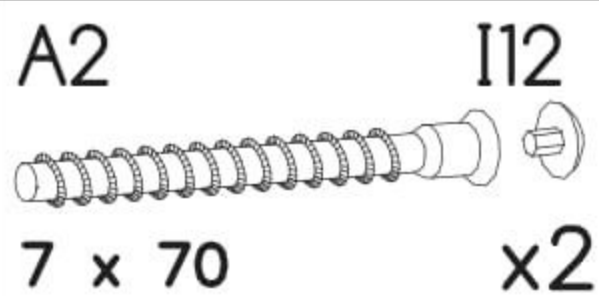

Závěsný regál Melisa

PL- Narzędzia niezbędne do montażu (nie dostarczone przez producenta)/ DE- Für die Montage notwendige Werkzeuge (nicht vom Hersteller mitgeliefert)/ EN- Tools required for assembly (not provided by the manufacturer)/ CZ- Nástroje nezbytné pro montáž (nejsou dodávány výrobcem)/ HR- Alat potreban za montažu (nije osiguran od strane proizvođača)/ HU- Az összeszereléshez szükséges (a gyártó által nem szállított) szerszámok/ SK- Nástroje potrebné na montáž (nedodávané výrobcom)

i

Nr	Xmm	Ymm	Zmm	x
1	840	200	16	2
2	962	400	16	1
3	240	197	16	4

I

II

III