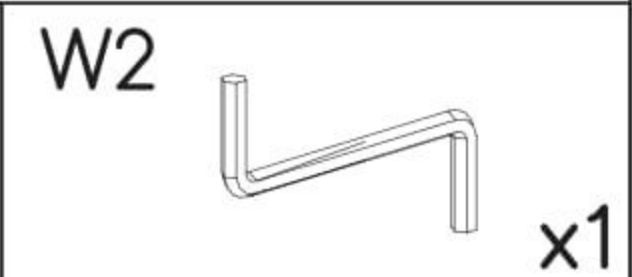

Závěsný regál Melisa

PL- Narzędzia niezbędne do montażu (nie dostarczone przez producenta)/ DE- Für die Montage notwendige Werkzeuge (nicht vom Hersteller mitgeliefert)/ EN- Tools required for assembly (not provided by the manufacturer)/ CZ- Nástroje nezbytné pro montáž (nejsou dodávány výrobcem)/ HR- Alat potreban za montažu (nije osiguran od strane proizvođača)/ HU- Az összeszereléshez szükséges (a gyártó által nem szállított) szerszámok/ SK- Nástroje potrebné na montáž (nedodávané výrobcom)

i

Nr	Xmm	Ymm	Zmm	x
1	840	200	16	2
2	962	400	16	1
3	240	197	16	4

I

II

III