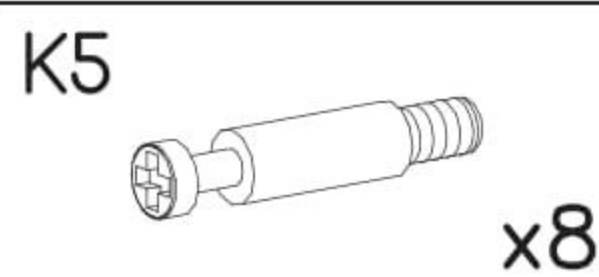

Závěsný regál Melisa

PL- Narzędzia niezbędne do montażu (nie dostarczone przez producenta)/ DE- Für die Montage notwendige Werkzeuge (nicht vom Hersteller mitgeliefert)/ EN- Tools required for assembly (not provided by the manufacturer)/ CZ- Nástroje nezbytné pro montáž (nejsou dodávány výrobcem)/ HR- Alat potreban za montažu (nije osiguran od strane proizvođača)/ HU- Az összeszereléshez szükséges (a gyártó által nem szállított) szerszámok/ SK- Nástroje potrebné na montáž (nedodávané výrobcom)

i

Nr	Xmm	Ymm	Zmm	x
1	840	200	16	2
2	962	400	16	1
3	240	197	16	4

I

II

III