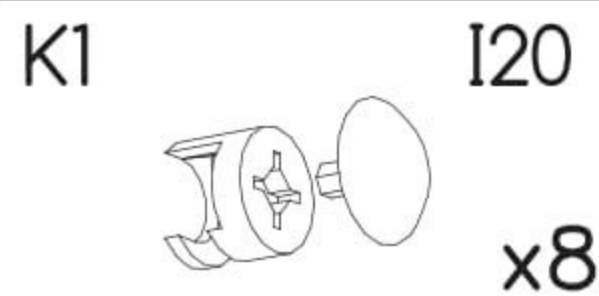

Závěsný regál Melisa

PL- Narzędzia niezbędne do montażu (nie dostarczone przez producenta)/ DE- Für die Montage notwendige Werkzeuge (nicht vom Hersteller mitgeliefert)/ EN- Tools required for assembly (not provided by the manufacturer)/ CZ- Nástroje nezbytné pro montáž (nejsou dodávány výrobcem)/ HR- Alat potreban za montažu (nije osiguran od strane proizvođača)/ HU- Az összeszereléshez szükséges (a gyártó által nem szállított) szerszámok/ SK- Nástroje potrebné na montáž (nedodávané výrobcom)

i

Nr	Xmm	Ymm	Zmm	x
1	840	200	16	2
2	962	400	16	1
3	240	197	16	4

I

II

III