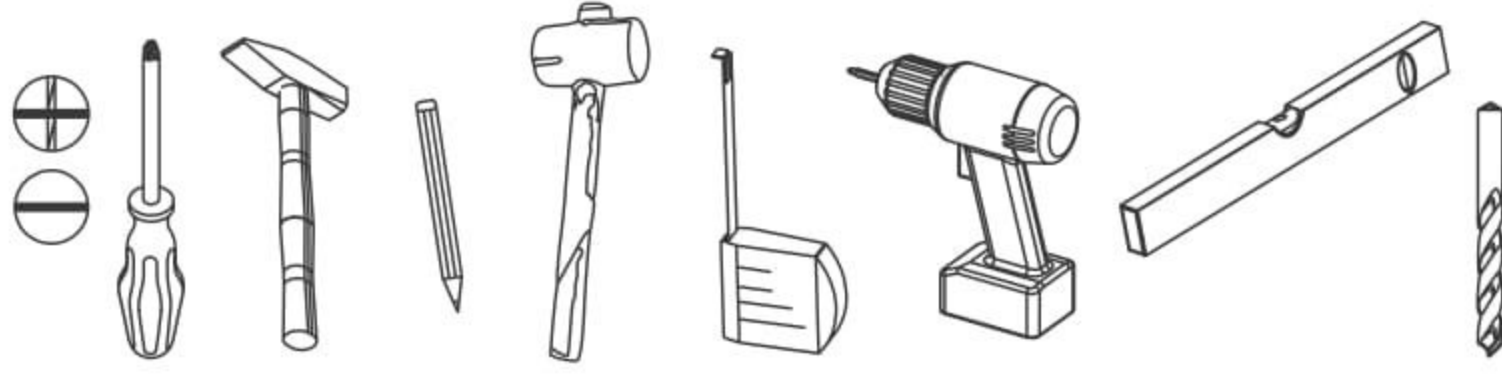

Závěsný regál Melisa

PL- Narzędzia niezbędne do montażu (nie dostarczone przez producenta)/ DE- Für die Montage notwendige Werkzeuge (nicht vom Hersteller mitgeliefert)/ EN- Tools required for assembly (not provided by the manufacturer)/ CZ- Nástroje nezbytné pro montáž (nejsou dodávány výrobcem)/ HR- Alat potreban za montažu (nije osiguran od strane proizvođača)/ HU- Az összeszereléshez szükséges (a gyártó által nem szállított) szerszámok/ SK- Nástroje potrebné na montáž (nedodávané výrobcom)

i

Nr	Xmm	Ymm	Zmm	x
1	840	200	16	2
2	962	400	16	1
3	240	197	16	4

I

II

III