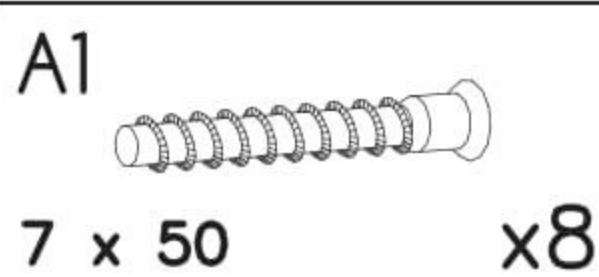

Závěsný regál Melisa

PL- Narzędzia niezbędne do montażu (nie dostarczone przez producenta)/ DE- Für die Montage notwendige Werkzeuge (nicht vom Hersteller mitgeliefert)/ EN- Tools required for assembly (not provided by the manufacturer)/ CZ- Nástroje nezbytné pro montáž (nejsou dodávány výrobcem)/ HR- Alat potreban za montažu (nije osiguran od strane proizvođača)/ HU- Az összeszereléshez szükséges (a gyártó által nem szállított) szerszámok/ SK- Nástroje potrebné na montáž (nedodávané výrobcom)

i

Nr	Xmm	Ymm	Zmm	x
1	840	200	16	2
2	962	400	16	1
3	240	197	16	4

I

II

III