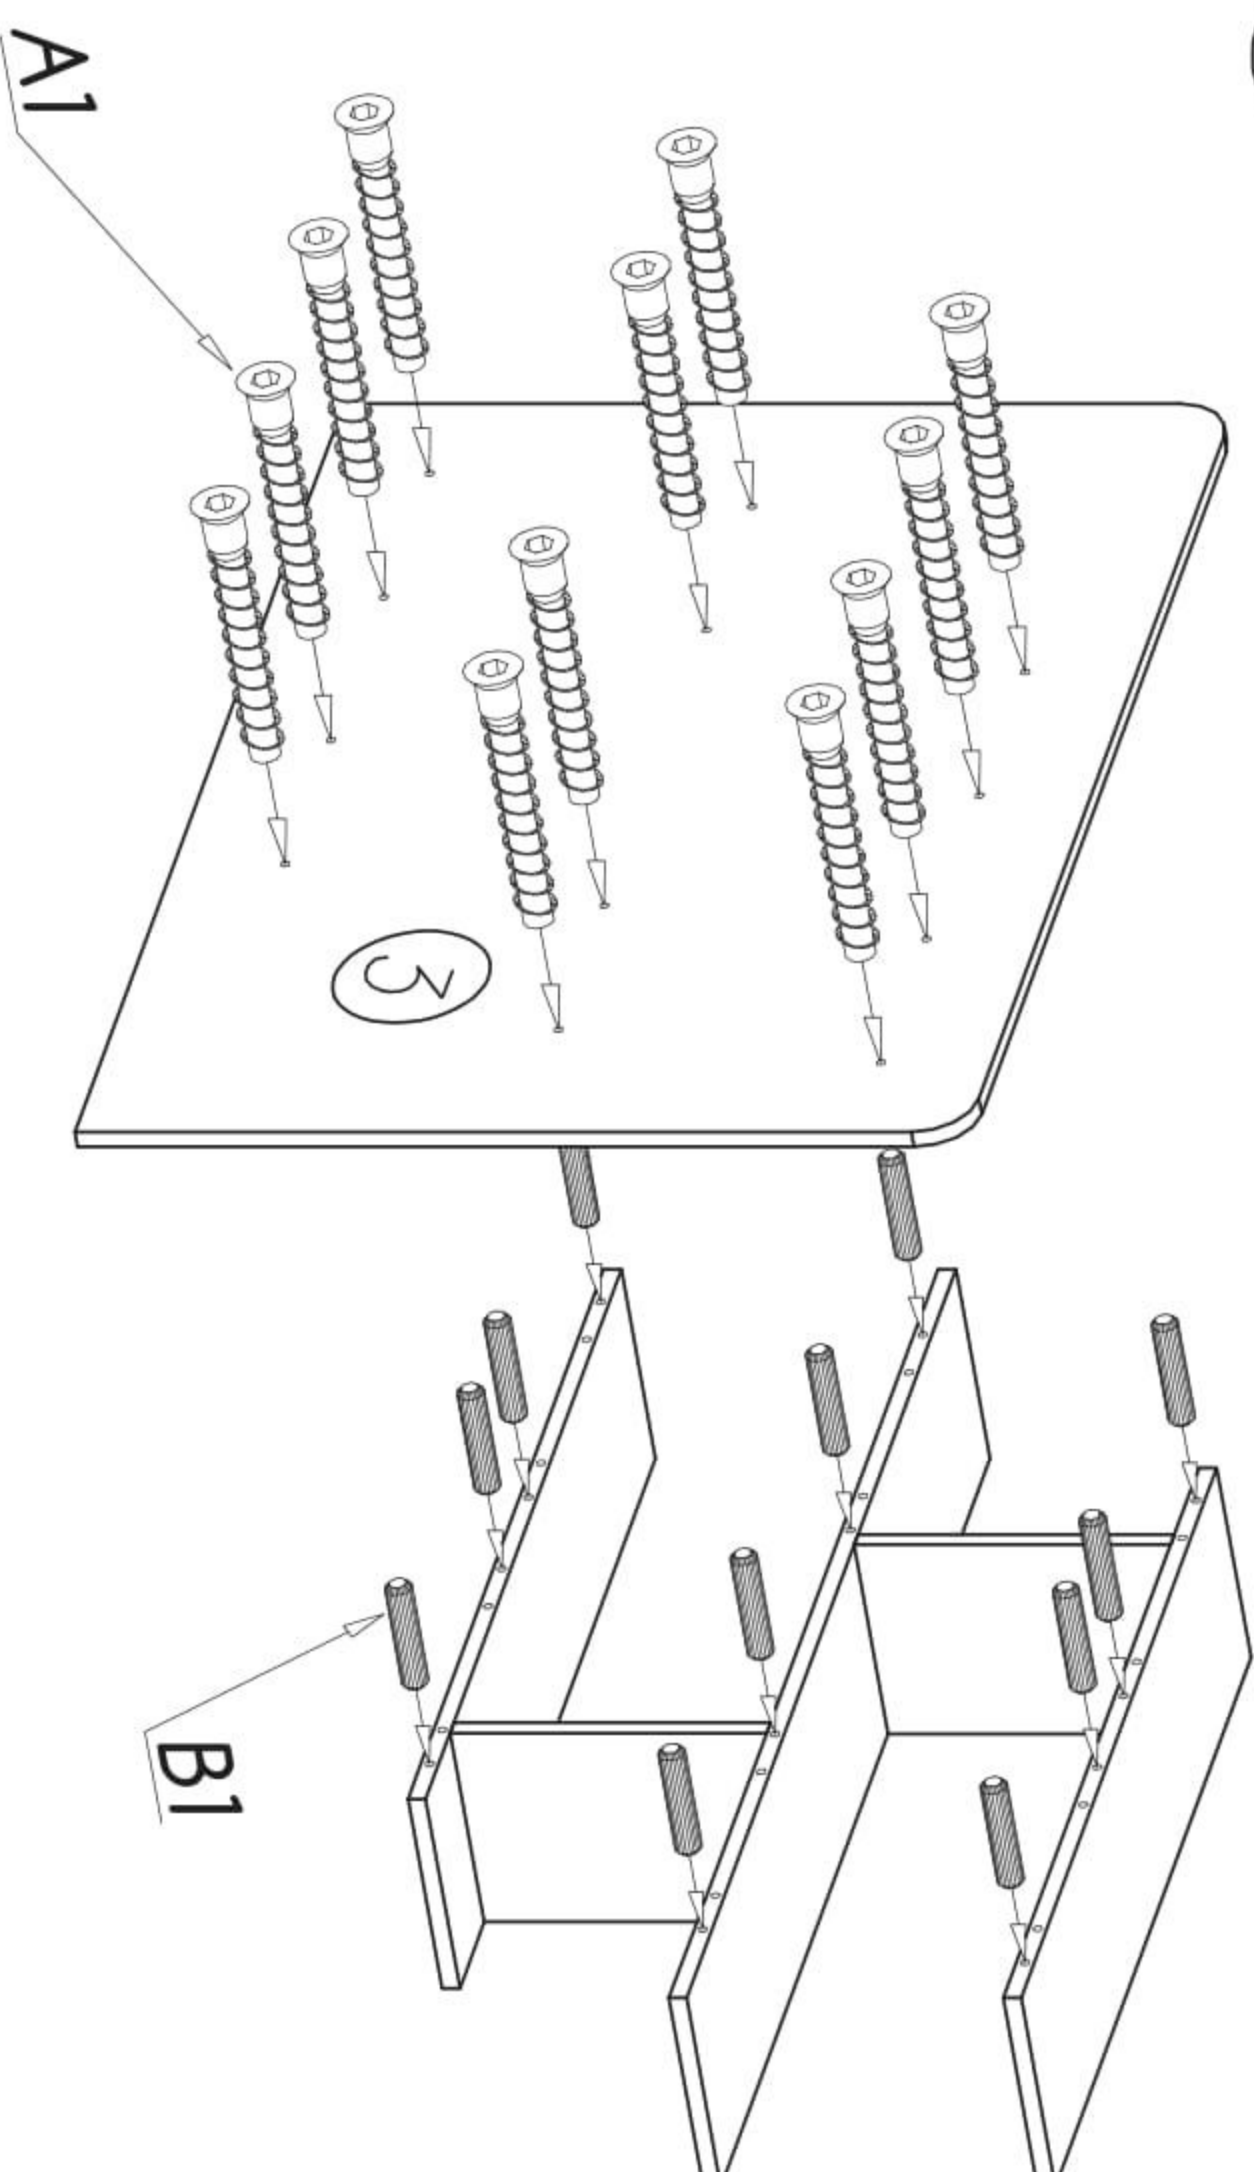

Závěsná police Melisa

PL- Narzędzia niezbędne do montażu (nie dostarczone przez producenta)/ DE- Für die Montage notwendige Werkzeuge (nicht vom Hersteller mitgeliefert)/ EN- Tools required for assembly (not provided by the manufacturer)/ CZ- Nástroje nezbytné pro montáž (nejsou dodávány výrobcem)/ HR- Alat potreban za montažu (nije osiguran od strane proizvođača)/ HU- Az összeszereléshez szükséges (a gyártó által nem szállított) szerszámok/ SK- Nástroje potrebné na montáž (nedodávané výrobcem)

i

Nr	Xmm	Ymm	Zmm	x
1	800	200	16	2
2	1100	200	16	1
3	1100	650	16	1
4	240	197	16	2

I

II

III