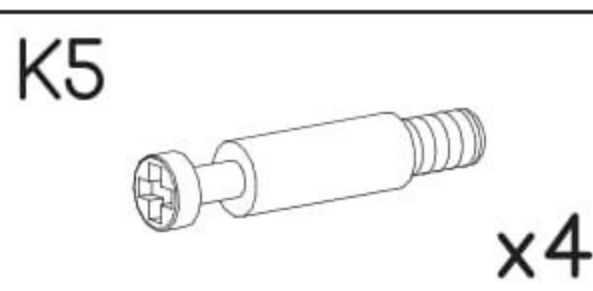

Závěsná police Melisa

PL- Narzędzia niezbędne do montażu (nie dostarczone przez producenta)/ DE- Für die Montage notwendige Werkzeuge (nicht vom Hersteller mitgeliefert)/ EN- Tools required for assembly (not provided by the manufacturer)/ CZ- Nástroje nezbytné pro montáž (nejsou dodávány výrobcem)/ HR- Alat potreban za montažu (nije osiguran od strane proizvođača)/ HU- Az összeszereléshez szükséges (a gyártó által nem szállított) szerszámok/ SK- Nástroje potrebné na montáž (nedodávané výrobcem)

i

Nr	Xmm	Ymm	Zmm	x
1	800	200	16	2
2	1100	200	16	1
3	1100	650	16	1
4	240	197	16	2

I

II

III