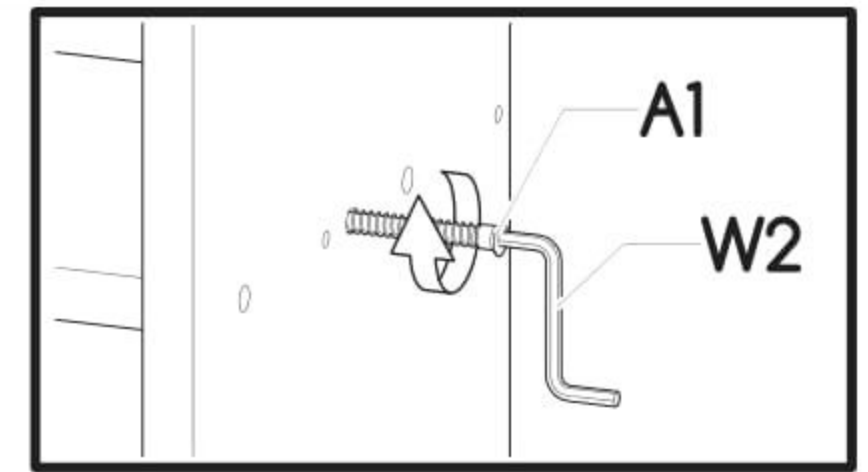

Závěsná police Melisa

PL- Narzędzia niezbędne do montażu (nie dostarczone przez producenta)/ DE- Für die Montage notwendige Werkzeuge (nicht vom Hersteller mitgeliefert)/ EN- Tools required for assembly (not provided by the manufacturer)/ CZ- Nástroje nezbytné pro montáž (nejsou dodávány výrobcem)/ HR- Alat potreban za montažu (nije osiguran od strane proizvođača)/ HU- Az összeszereléshez szükséges (a gyártó által nem szállított) szerszámok/ SK- Nástroje potrebné na montáž (nedodávané výrobcem)

i

Nr	Xmm	Ymm	Zmm	x
1	800	200	16	2
2	1100	200	16	1
3	1100	650	16	1
4	240	197	16	2

I

II

III