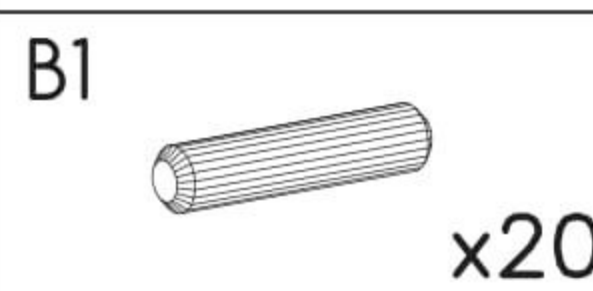

Závěsná police Melisa

PL- Narzędzia niezbędne do montażu (nie dostarczone przez producenta)/ DE- Für die Montage notwendige Werkzeuge (nicht vom Hersteller mitgeliefert)/ EN- Tools required for assembly (not provided by the manufacturer)/ CZ- Nástroje nezbytné pro montáž (nejsou dodávány výrobcem)/ HR- Alat potreban za montažu (nije osiguran od strane proizvođača)/ HU- Az összeszereléshez szükséges (a gyártó által nem szállított) szerszámok/ SK- Nástroje potrebné na montáž (nedodávané výrobcem)

i

Nr	Xmm	Ymm	Zmm	x
1	800	200	16	2
2	1100	200	16	1
3	1100	650	16	1
4	240	197	16	2

I

II

III