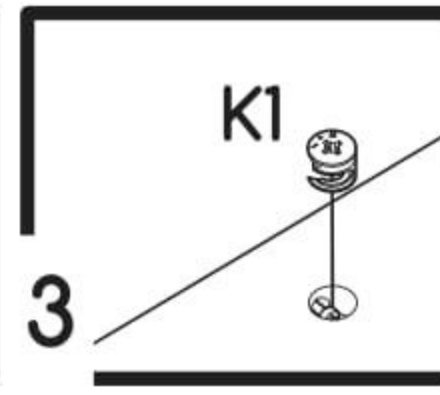

Závěsná police Melisa

PL- Narzędzia niezbędne do montażu (nie dostarczone przez producenta)/ DE- Für die Montage notwendige Werkzeuge (nicht vom Hersteller mitgeliefert)/ EN- Tools required for assembly (not provided by the manufacturer)/ CZ- Nástroje nezbytné pro montáž (nejsou dodávány výrobcem)/ HR- Alat potreban za montažu (nije osiguran od strane proizvođača)/ HU- Az összeszereléshez szükséges (a gyártó által nem szállított) szerszámok/ SK- Nástroje potrebné na montáž (nedodávané výrobcem)

i

Nr	Xmm	Ymm	Zmm	x
1	800	200	16	2
2	1100	200	16	1
3	1100	650	16	1
4	240	197	16	2

I

II

III