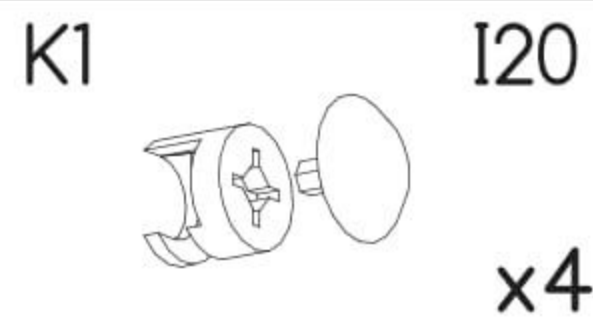

Závěsná police Melisa

PL- Narzędzia niezbędne do montażu (nie dostarczone przez producenta)/ DE- Für die Montage notwendige Werkzeuge (nicht vom Hersteller mitgeliefert)/ EN- Tools required for assembly (not provided by the manufacturer)/ CZ- Nástroje nezbytné pro montáž (nejsou dodávány výrobcem)/ HR- Alat potreban za montažu (nije osiguran od strane proizvođača)/ HU- Az összeszereléshez szükséges (a gyártó által nem szállított) szerszámok/ SK- Nástroje potrebné na montáž (nedodávané výrobcem)

i

Nr	Xmm	Ymm	Zmm	x
1	800	200	16	2
2	1100	200	16	1
3	1100	650	16	1
4	240	197	16	2

I

II

III