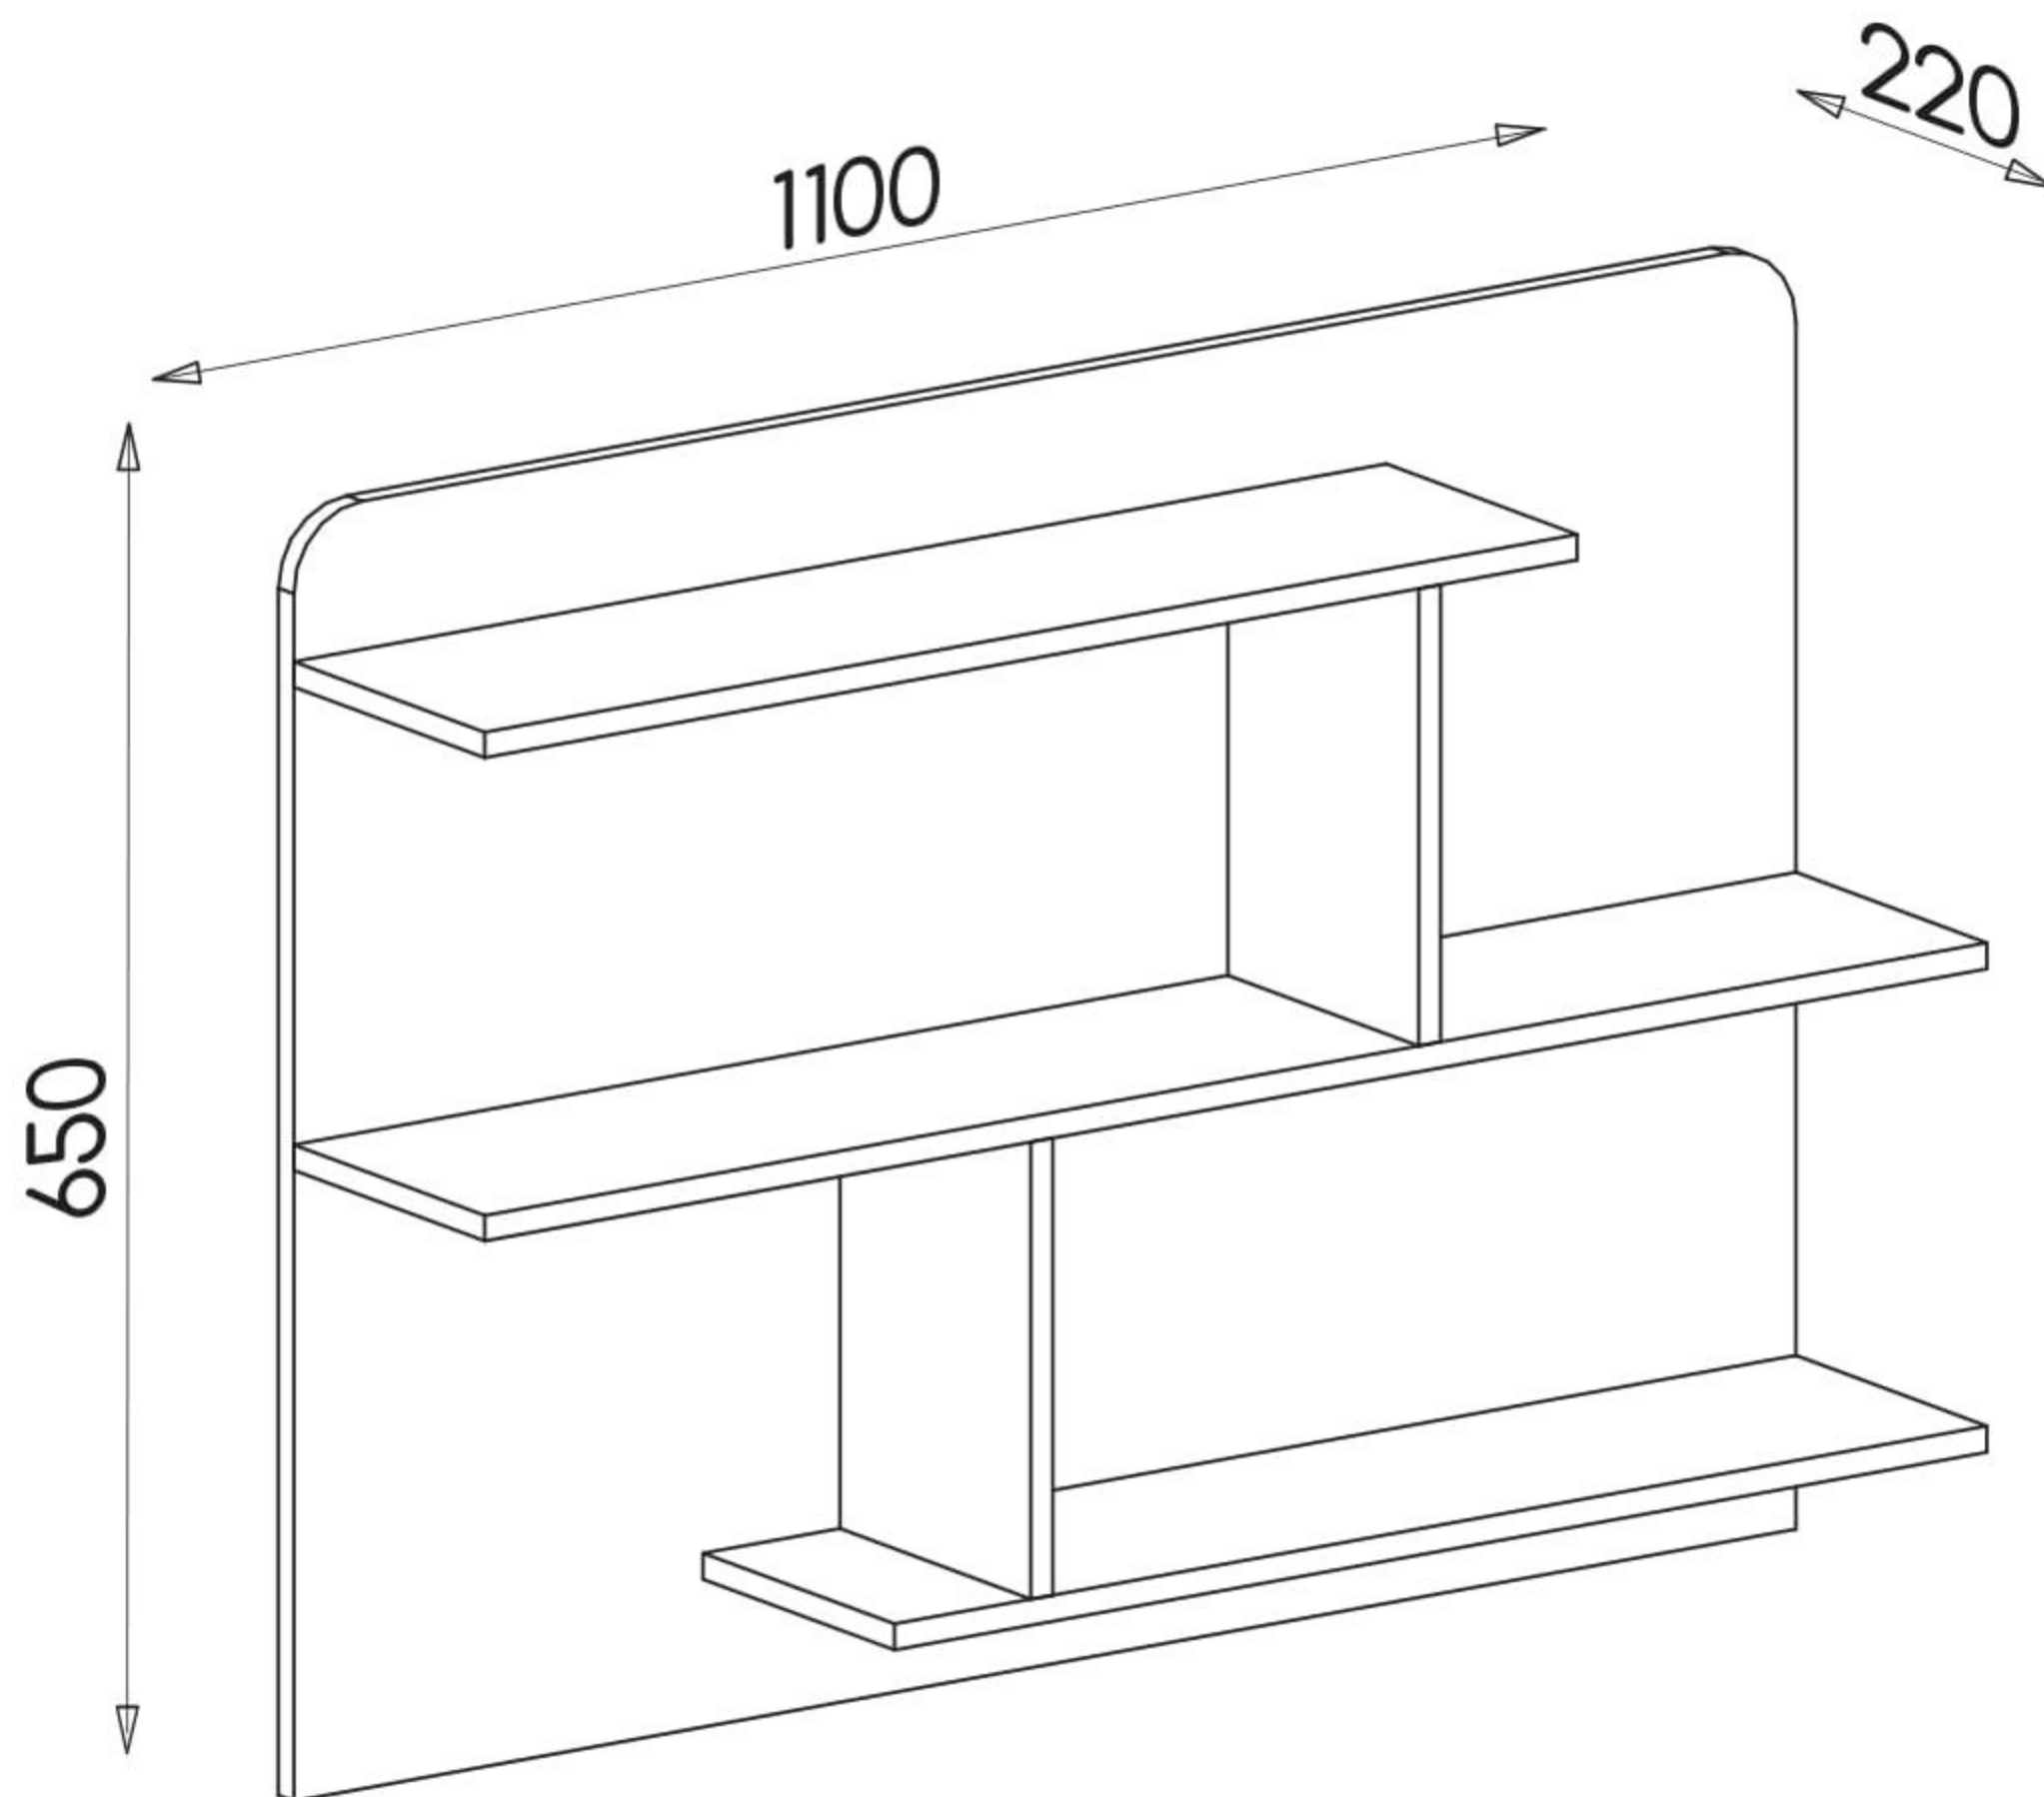

Závěsná police Melisa

PL- Narzędzia niezbędne do montażu (nie dostarczone przez producenta)/ DE- Für die Montage notwendige Werkzeuge (nicht vom Hersteller mitgeliefert)/ EN- Tools required for assembly (not provided by the manufacturer)/ CZ- Nástroje nezbytné pro montáž (nejsou dodávány výrobcem)/ HR- Alat potreban za montažu (nije osiguran od strane proizvođača)/ HU- Az összeszereléshez szükséges (a gyártó által nem szállított) szerszámok/ SK- Nástroje potrebné na montáž (nedodávané výrobcem)

i

Nr	Xmm	Ymm	Zmm	x
1	800	200	16	2
2	1100	200	16	1
3	1100	650	16	1
4	240	197	16	2

I

II

III