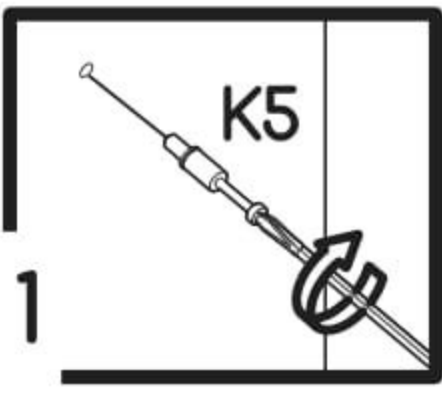

Závěsná police Melisa

PL- Narzędzia niezbędne do montażu (nie dostarczone przez producenta)/ DE- Für die Montage notwendige Werkzeuge (nicht vom Hersteller mitgeliefert)/ EN- Tools required for assembly (not provided by the manufacturer)/ CZ- Nástroje nezbytné pro montáž (nejsou dodávány výrobcem)/ HR- Alat potreban za montažu (nije osiguran od strane proizvođača)/ HU- Az összeszereléshez szükséges (a gyártó által nem szállított) szerszámok/ SK- Nástroje potrebné na montáž (nedodávané výrobcem)

i

Nr	Xmm	Ymm	Zmm	x
1	800	200	16	2
2	1100	200	16	1
3	1100	650	16	1
4	240	197	16	2

I

II

III