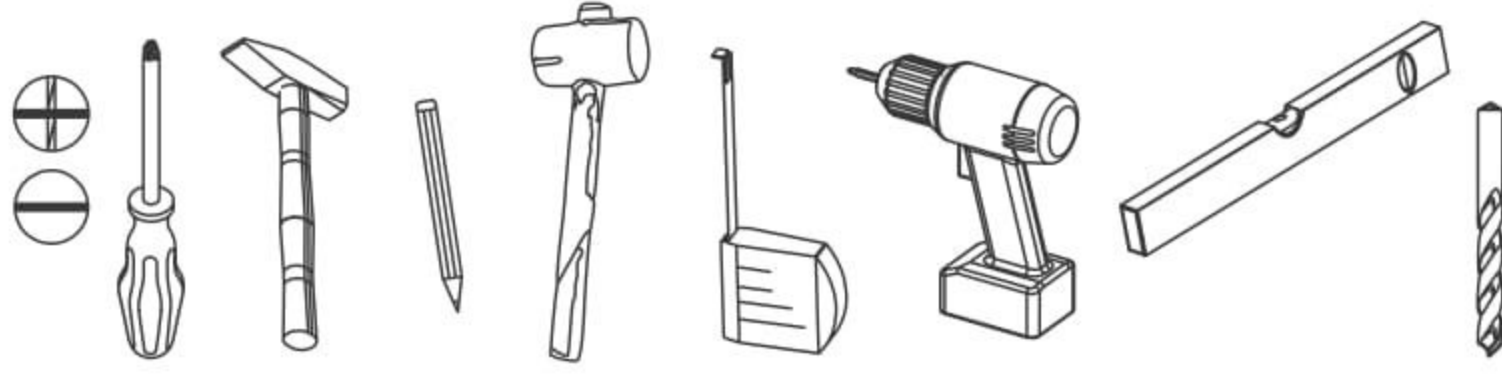

Závěsná police Melisa

PL- Narzędzia niezbędne do montażu (nie dostarczone przez producenta)/ DE- Für die Montage notwendige Werkzeuge (nicht vom Hersteller mitgeliefert)/ EN- Tools required for assembly (not provided by the manufacturer)/ CZ- Nástroje nezbytné pro montáž (nejsou dodávány výrobcem)/ HR- Alat potreban za montažu (nije osiguran od strane proizvođača)/ HU- Az összeszereléshez szükséges (a gyártó által nem szállított) szerszámok/ SK- Nástroje potrebné na montáž (nedodávané výrobcem)

i

Nr	Xmm	Ymm	Zmm	x
1	800	200	16	2
2	1100	200	16	1
3	1100	650	16	1
4	240	197	16	2

I

II

III