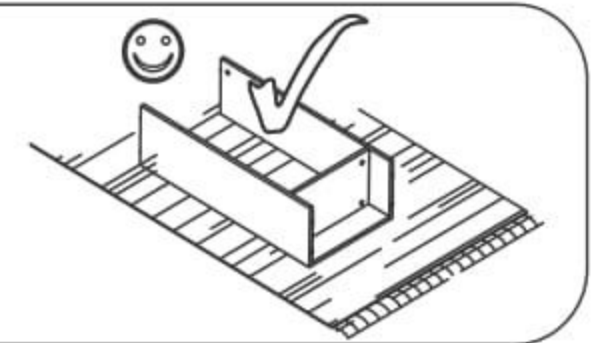

Závěsná police Melisa

PL- Narzędzia niezbędne do montażu (nie dostarczone przez producenta)/ DE- Für die Montage notwendige Werkzeuge (nicht vom Hersteller mitgeliefert)/ EN- Tools required for assembly (not provided by the manufacturer)/ CZ- Nástroje nezbytné pro montáž (nejsou dodávány výrobcem)/ HR- Alat potreban za montažu (nije osiguran od strane proizvođača)/ HU- Az összeszereléshez szükséges (a gyártó által nem szállított) szerszámok/ SK- Nástroje potrebné na montáž (nedodávané výrobcem)