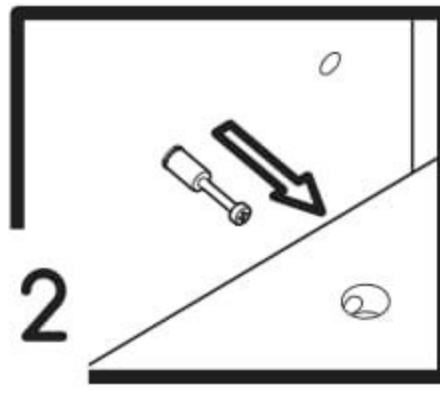

Závěsná police Melisa

PL- Narzędzia niezbędne do montażu (nie dostarczone przez producenta)/ DE- Für die Montage notwendige Werkzeuge (nicht vom Hersteller mitgeliefert)/ EN- Tools required for assembly (not provided by the manufacturer)/ CZ- Nástroje nezbytné pro montáž (nejsou dodávány výrobcem)/ HR- Alat potreban za montažu (nije osiguran od strane proizvođača)/ HU- Az összeszereléshez szükséges (a gyártó által nem szállított) szerszámok/ SK- Nástroje potrebné na montáž (nedodávané výrobcem)

i

Nr	Xmm	Ymm	Zmm	x
1	800	200	16	2
2	1100	200	16	1
3	1100	650	16	1
4	240	197	16	2

I

II

III