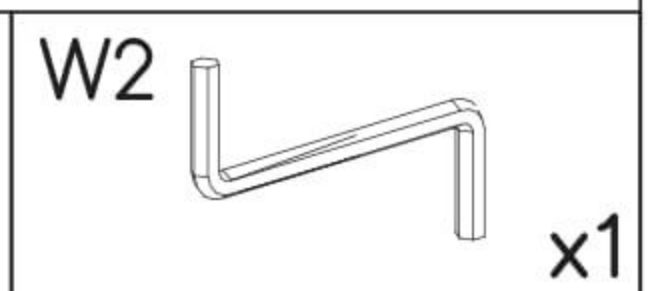

Závěsná police Melisa

PL- Narzędzia niezbędne do montażu (nie dostarczone przez producenta)/ DE- Für die Montage notwendige Werkzeuge (nicht vom Hersteller mitgeliefert)/ EN- Tools required for assembly (not provided by the manufacturer)/ CZ- Nástroje nezbytné pro montáž (nejsou dodávány výrobcem)/ HR- Alat potreban za montažu (nije osiguran od strane proizvođača)/ HU- Az összeszereléshez szükséges (a gyártó által nem szállított) szerszámok/ SK- Nástroje potrebné na montáž (nedodávané výrobcem)

i

Nr	Xmm	Ymm	Zmm	x
1	800	200	16	2
2	1100	200	16	1
3	1100	650	16	1
4	240	197	16	2

I

II

III