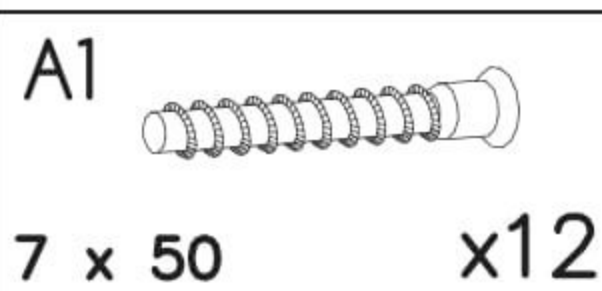

Závěsná police Melisa

PL- Narzędzia niezbędne do montażu (nie dostarczone przez producenta)/ DE- Für die Montage notwendige Werkzeuge (nicht vom Hersteller mitgeliefert)/ EN- Tools required for assembly (not provided by the manufacturer)/ CZ- Nástroje nezbytné pro montáž (nejsou dodávány výrobcem)/ HR- Alat potreban za montažu (nije osiguran od strane proizvođača)/ HU- Az összeszereléshez szükséges (a gyártó által nem szállított) szerszámok/ SK- Nástroje potrebné na montáž (nedodávané výrobcem)

i

Nr	Xmm	Ymm	Zmm	x
1	800	200	16	2
2	1100	200	16	1
3	1100	650	16	1
4	240	197	16	2

I

II

III