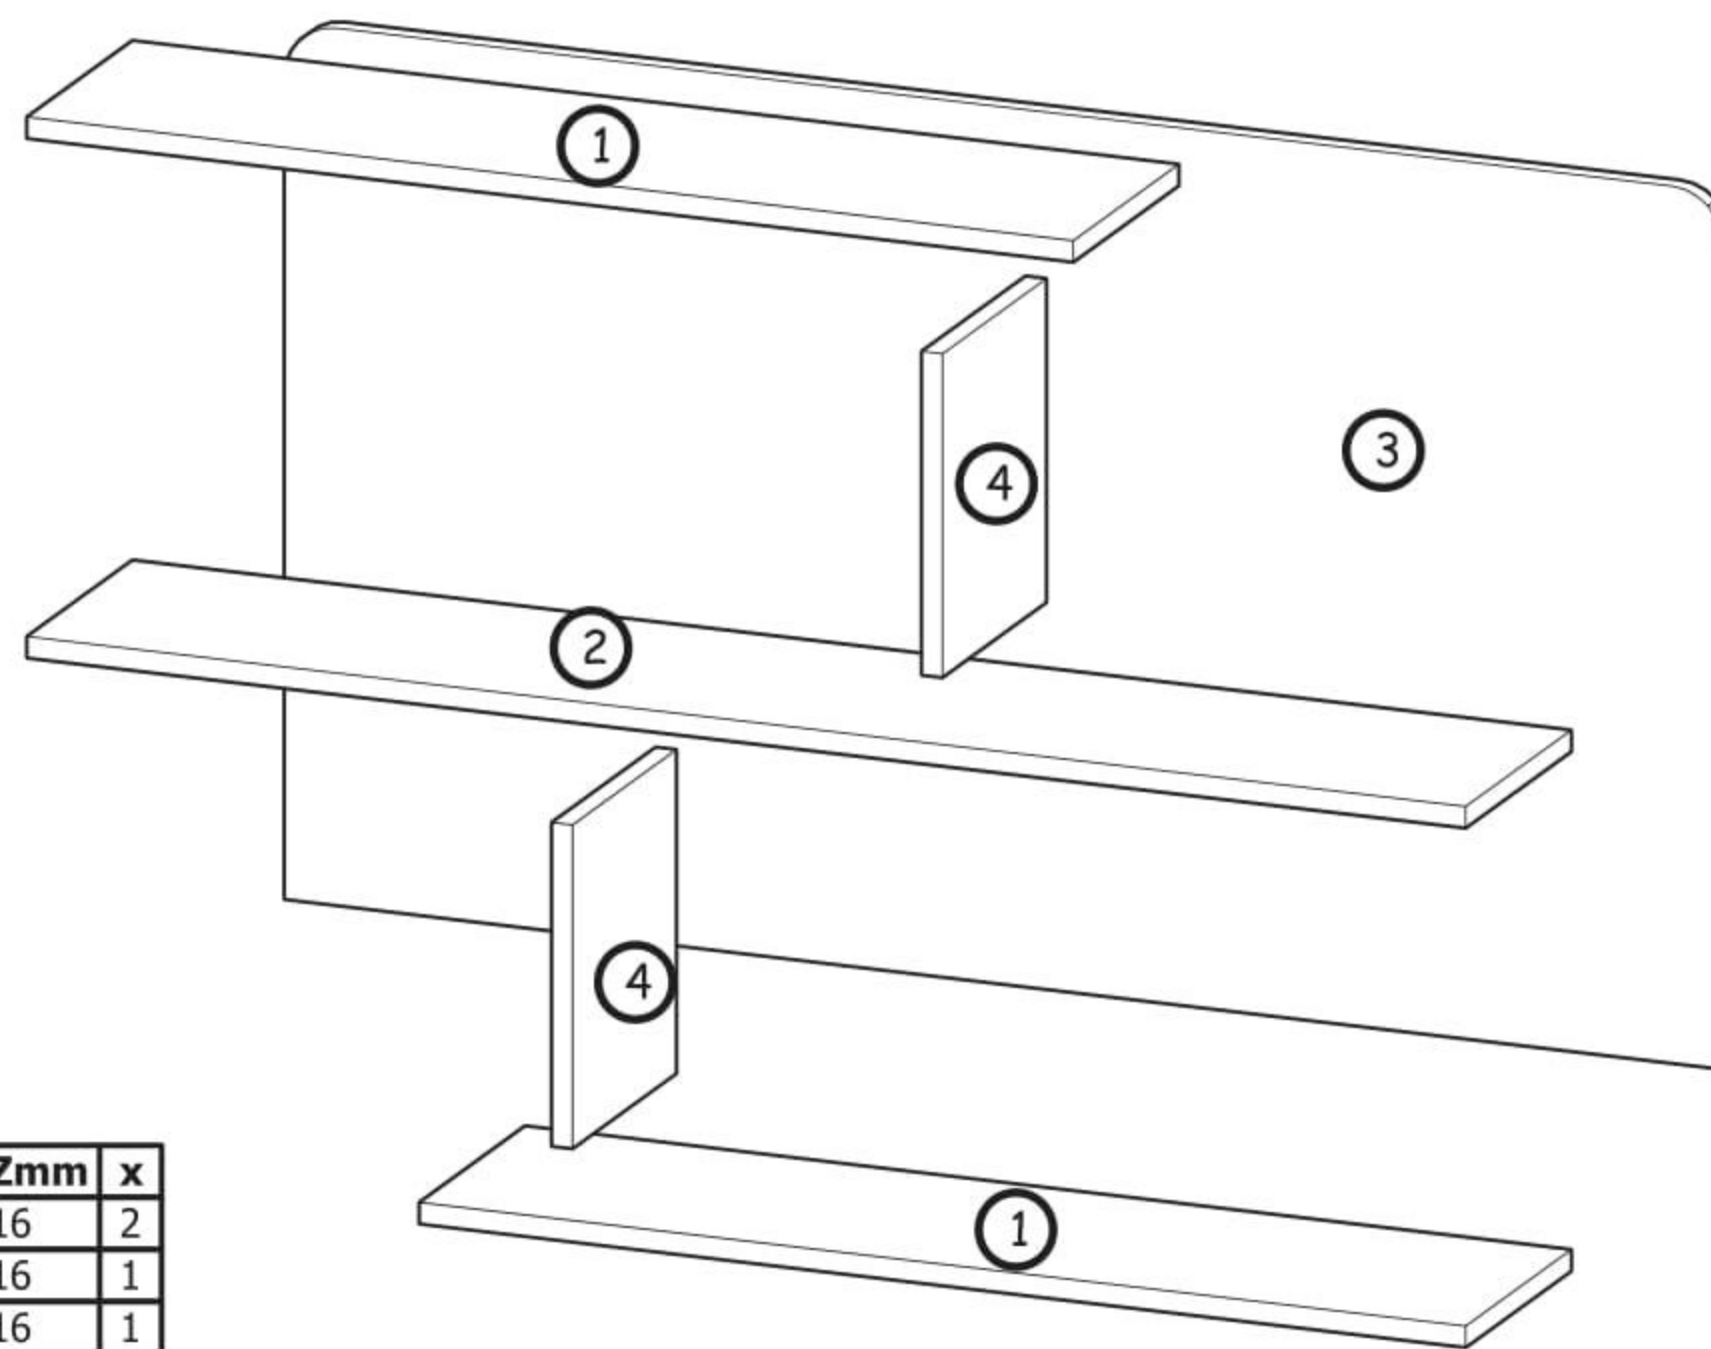

Závěsná police Melisa

PL- Narzędzia niezbędne do montażu (nie dostarczone przez producenta)/ DE- Für die Montage notwendige Werkzeuge (nicht vom Hersteller mitgeliefert)/ EN- Tools required for assembly (not provided by the manufacturer)/ CZ- Nástroje nezbytné pro montáž (nejsou dodávány výrobcem)/ HR- Alat potreban za montažu (nije osiguran od strane proizvođača)/ HU- Az összeszereléshez szükséges (a gyártó által nem szállított) szerszámok/ SK- Nástroje potrebné na montáž (nedodávané výrobcem)

i

Nr	Xmm	Ymm	Zmm	x
1	800	200	16	2
2	1100	200	16	1
3	1100	650	16	1
4	240	197	16	2

I

II

III