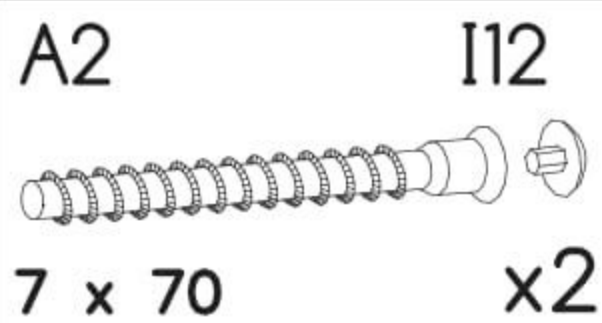

Závěsná police Melisa

PL- Narzędzia niezbędne do montażu (nie dostarczone przez producenta)/ DE- Für die Montage notwendige Werkzeuge (nicht vom Hersteller mitgeliefert)/ EN- Tools required for assembly (not provided by the manufacturer)/ CZ- Nástroje nezbytné pro montáž (nejsou dodávány výrobcem)/ HR- Alat potreban za montažu (nije osiguran od strane proizvođača)/ HU- Az összeszereléshez szükséges (a gyártó által nem szállított) szerszámok/ SK- Nástroje potrebné na montáž (nedodávané výrobcem)

i

Nr	Xmm	Ymm	Zmm	x
1	800	200	16	2
2	1100	200	16	1
3	1100	650	16	1
4	240	197	16	2

I

II

III