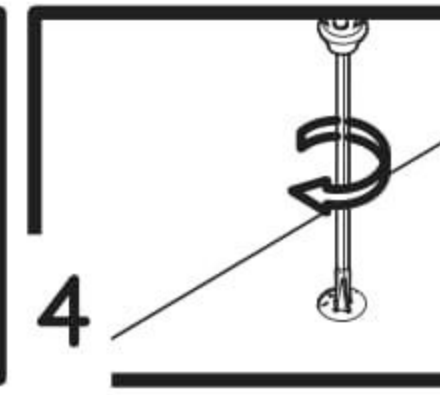

Závěsná police Melisa

PL- Narzędzia niezbędne do montażu (nie dostarczone przez producenta)/ DE- Für die Montage notwendige Werkzeuge (nicht vom Hersteller mitgeliefert)/ EN- Tools required for assembly (not provided by the manufacturer)/ CZ- Nástroje nezbytné pro montáž (nejsou dodávány výrobcem)/ HR- Alat potreban za montažu (nije osiguran od strane proizvođača)/ HU- Az összeszereléshez szükséges (a gyártó által nem szállított) szerszámok/ SK- Nástroje potrebné na montáž (nedodávané výrobcem)

i

Nr	Xmm	Ymm	Zmm	x
1	800	200	16	2
2	1100	200	16	1
3	1100	650	16	1
4	240	197	16	2

I

II

III