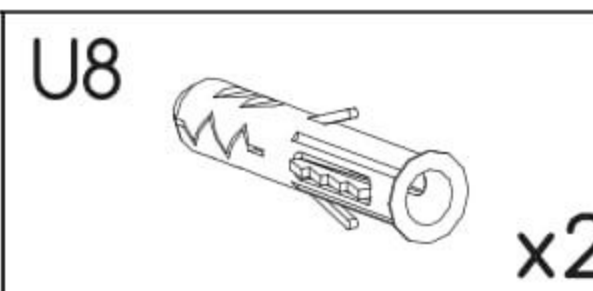

Závěsná police Melisa

PL- Narzędzia niezbędne do montażu (nie dostarczone przez producenta)/ DE- Für die Montage notwendige Werkzeuge (nicht vom Hersteller mitgeliefert)/ EN- Tools required for assembly (not provided by the manufacturer)/ CZ- Nástroje nezbytné pro montáž (nejsou dodávány výrobcem)/ HR- Alat potreban za montažu (nije osiguran od strane proizvođača)/ HU- Az összeszereléshez szükséges (a gyártó által nem szállított) szerszámok/ SK- Nástroje potrebné na montáž (nedodávané výrobcem)

i

Nr	Xmm	Ymm	Zmm	x
1	800	200	16	2
2	1100	200	16	1
3	1100	650	16	1
4	240	197	16	2

I

II

III