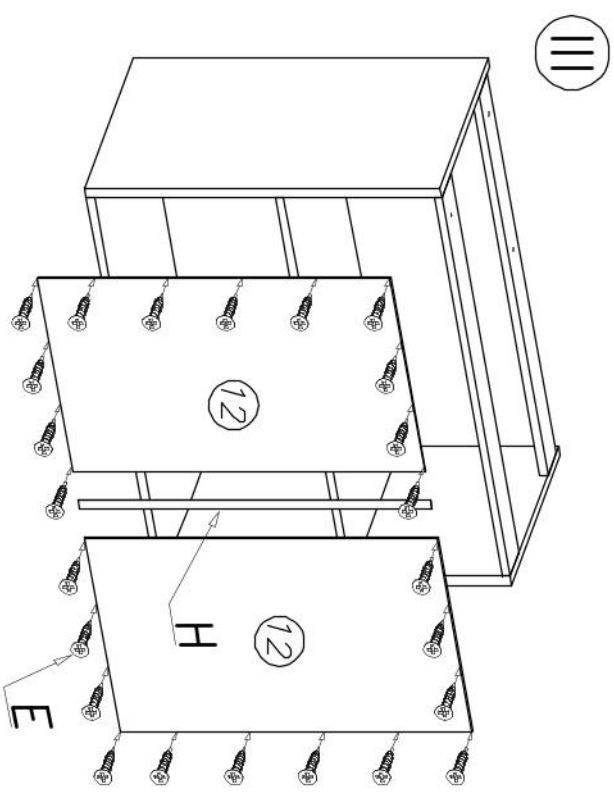

Dětská postel s psacím stolem

MOLI

		Q x6	W M6x40 x4	X x4
S x4	T x2	H x1	R x8	K 6x13 x20
L 400mm x2	C x2	D x2	O x6	
U x6	N M4x22 x12	F 4x16 x54	J 300mm x3	
P x8	M x4	L x4	E 3x20 x110	H 685mm x1
B x193	A x48	G x18	Y KLEJ x1	Z x1

I

	ROZMĚRY	KS
1	105 x 20,5	1
2	105 x 20,5	1
3	40 x 18	1
4	40 x 15	1
5	40 x 4	2

II

III

IV

	ROZMĚRY	KS
6	72 x 44,5	1
7	72 x 44,5	1
8	90,6 x 42,4	1
9	90,6 x 39	1
10	90,6 x 8	1
11	90,6 x 8	1
12	71,8 x 46,1	2
13	71,2 x 44,9	1
14	71,2 x 44,9	1
24	4 x 3	2

	ROZMĚRY	KS
15	102,5 x 32,3	1
16	102,5 x 32,3	1
17	68,8 x 30,6	1
18	68,8 x 30,6	1
19	68,8 x 30,6	1
20	48,8 x 30,6	1
21	48,8 x 28	1
22	48,8 x 28	1
23	50,7 x 19,5	2
24	4 x 3	2
25	50,7 x 19,5	1
26	30 x 15	3
27	30 x 15	3
28	43 x 13	3
29	44,2 x 30,5	3
30	48,3 x 50,7	1
31	23 x 51,1	2
32	48,8 x 30,6	1
33	51,1 x 71,8	1

	ROZMĚRY	KS
34	31,8 x 51,6	2
35	28,7 x 51,6	1
37	66,6 x 53,2	1
38	91,6 x 19	1
39	91,6 x 19	1
40	68,2 x 55	1
41	55 x 19	1
42	55 x 19	1
43	95 x 55	1
44	35,2 x 55	1
45	31,2 x 19,5	1
46	31,2 x 19,5	1
47	40 x 13	2
48	40 x 13	2
49	26 x 11	2
50	40,5 x 27,2	2