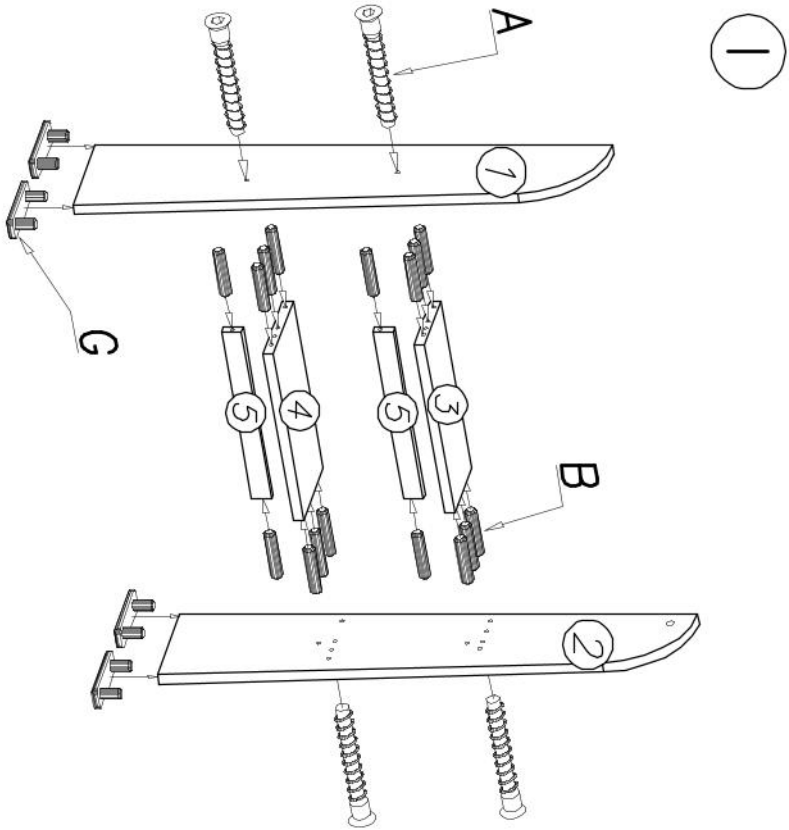

Dětská postel s psacím stolem

MOLI

		Q x6	W M6x40 x4	X x4
S x4	T x2	H x1	R x8	K 6x13 x20
L 400mm x2	C x2	D x2	O x6	
U x6	N M4x22 x12	F 4x16 x54	J 300mm x3	
P x8	M x4	L x4	E 3x20 x110	H 685mm x1
B x193	A x48	G x18	Y KLEJ x1	Z x1

I

	ROZMĚRY	KS
1	105 x 20,5	1
2	105 x 20,5	1
3	40 x 18	1
4	40 x 15	1
5	40 x 4	2

II

III

IV

	ROZMĚRY	KS
6	72 x 44,5	1
7	72 x 44,5	1
8	90,6 x 42,4	1
9	90,6 x 39	1
10	90,6 x 8	1
11	90,6 x 8	1
12	71,8 x 46,1	2
13	71,2 x 44,9	1
14	71,2 x 44,9	1
24	4 x 3	2

	ROZMĚRY	KS
15	102,5 x 32,3	1
16	102,5 x 32,3	1
17	68,8 x 30,6	1
18	68,8 x 30,6	1
19	68,8 x 30,6	1
20	48,8 x 30,6	1
21	48,8 x 28	1
22	48,8 x 28	1
23	50,7 x 19,5	2
24	4 x 3	2
25	50,7 x 19,5	1
26	30 x 15	3
27	30 x 15	3
28	43 x 13	3
29	44,2 x 30,5	3
30	48,3 x 50,7	1
31	23 x 51,1	2
32	48,8 x 30,6	1
33	51,1 x 71,8	1