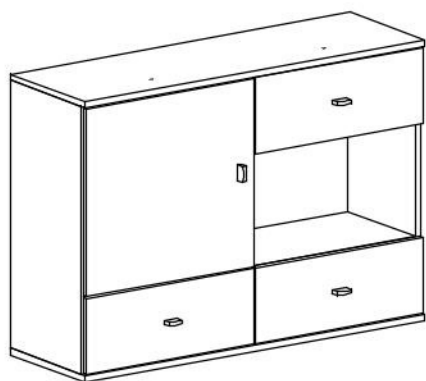

Dětská postel s psacím stolem

MOLI

		Q x6	W M6x40 x4	X x4
S x4	T x2	H x1	R x8	K 6x13 x20
L 400mm x2	C x2	D x2	O x6	
U x6	N M4x22 x12	F 4x16 x54	J 300mm x3	
P x8	M x4	L x4	E 3x20 x110	H 685mm x1
B x193	A x48	G x18	Y KLEJ x1	Z x1

I

	ROZMĚRY	KS
1	105 x 20,5	1
2	105 x 20,5	1
3	40 x 18	1
4	40 x 15	1
5	40 x 4	2

II

III

IV

	ROZMĚRY	KS
6	72 x 44,5	1
7	72 x 44,5	1
8	90,6 x 42,4	1
9	90,6 x 39	1
10	90,6 x 8	1
11	90,6 x 8	1
12	71,8 x 46,1	2
13	71,2 x 44,9	1
14	71,2 x 44,9	1
24	4 x 3	2

	ROZMĚRY	KS
15	102,5 x 32,3	1
16	102,5 x 32,3	1
17	68,8 x 30,6	1
18	68,8 x 30,6	1
19	68,8 x 30,6	1
20	48,8 x 30,6	1
21	48,8 x 28	1
22	48,8 x 28	1
23	50,7 x 19,5	2
24	4 x 3	2
25	50,7 x 19,5	1
26	30 x 15	3
27	30 x 15	3
28	43 x 13	3
29	44,2 x 30,5	3
30	48,3 x 50,7	1
31	23 x 51,1	2
32	48,8 x 30,6	1
33	51,1 x 71,8	1