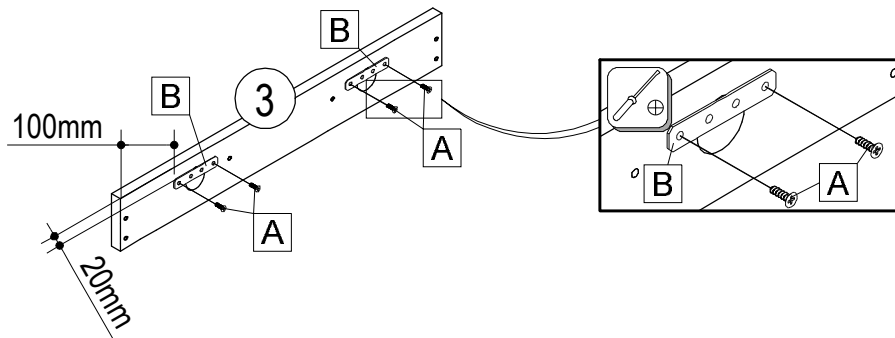

# KORADO NEW KV11

	700	mm
	1000	
	32	

	30 min		PZ 2	≤ 0,5 kg	3m
--	--------	--	------	----------	----

ID	ID			
12317	2	1000*120*16	4x	1/1
12318	3	600*85*16	1x	1/1
12319	4	600*85*16	1x	1/1

22243,00 Ø3,5x15	9290,00	22280,00 Ø4x30	22430,00 Ø4x35	24102,02 Ø12	70789,00 Ø5,8x50	81027,00
A 4x	B 2x	C 12x	D 8x	E 2x	F 2x	Z 4x

--	--	--	--	--	--	--	--	--

	
Ø3,5x15	
A 4x	B 2x

				
Ø4x30	Ø4x35	Ø12	Ø5,8x50	
C 12x	D 8x	E 2x	F 2x	Z 4x

1.   $v = X - 160$
2.  Ø12
3. 