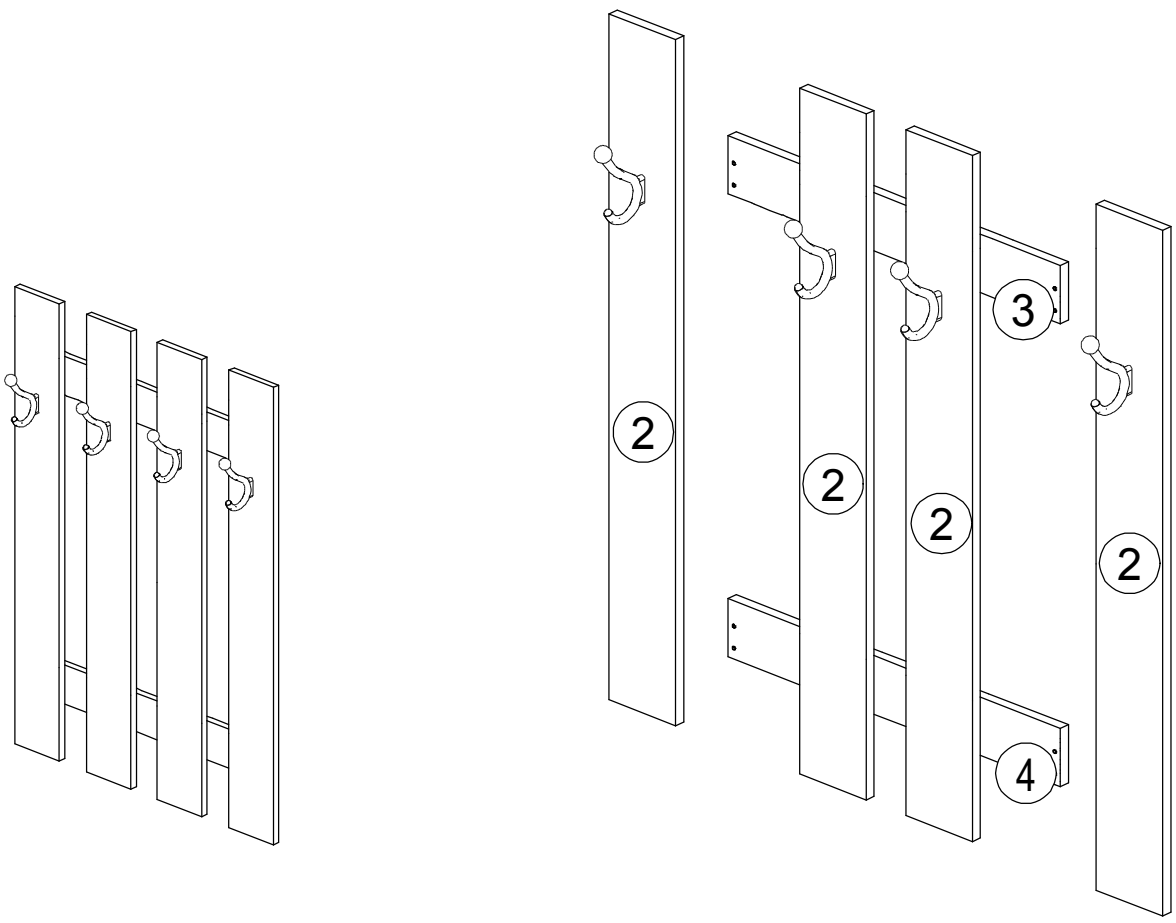

# KORADO NEW KV11

	700	mm
	1000	
	32	

	30 min		PZ 2	≤ 0,5 kg	3m
--	--------	--	------	----------	----

ID	ID			
12317	2	1000*120*16	4x	1/1
12318	3	600*85*16	1x	1/1
12319	4	600*85*16	1x	1/1

22243,00 Ø3,5x15	9290,00	22280,00 Ø4x30	22430,00 Ø4x35	24102,02 Ø12	70789,00 Ø5,8x50	81027,00
A 4x	B 2x	C 12x	D 8x	E 2x	F 2x	Z 4x

--	--	--	--	--	--	--	--	--

	
Ø3,5x15	
A 4x	B 2x

				
Ø4x30	Ø4x35	Ø12	Ø5,8x50	
C 12x	D 8x	E 2x	F 2x	Z 4x

1.   $v = X - 160$
2.  Ø12
3. 