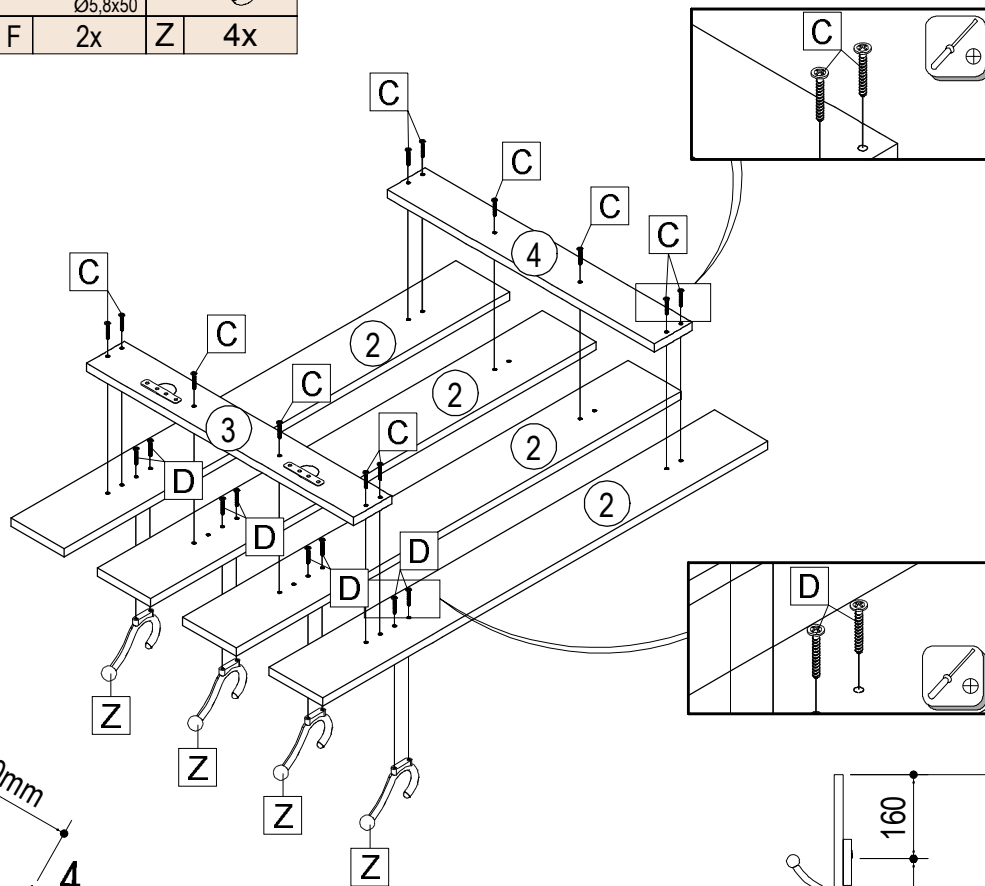

# KORADO NEW KV11

	700	mm
	1000	
	32	

	30 min		PZ 2	≤ 0,5 kg	3m
--	--------	--	------	----------	----

ID	ID			
12317	2	1000*120*16	4x	1/1
12318	3	600*85*16	1x	1/1
12319	4	600*85*16	1x	1/1

22243,00 Ø3,5x15	9290,00	22280,00 Ø4x30	22430,00 Ø4x35	24102,02 Ø12	70789,00 Ø5,8x50	81027,00
A 4x	B 2x	C 12x	D 8x	E 2x	F 2x	Z 4x

--	--	--	--	--	--	--	--	--

	
Ø3,5x15	
A 4x	B 2x

				
Ø4x30	Ø4x35	Ø12	Ø5,8x50	
C 12x	D 8x	E 2x	F 2x	Z 4x

1.   $v = X - 160$
2.  Ø12
3. 