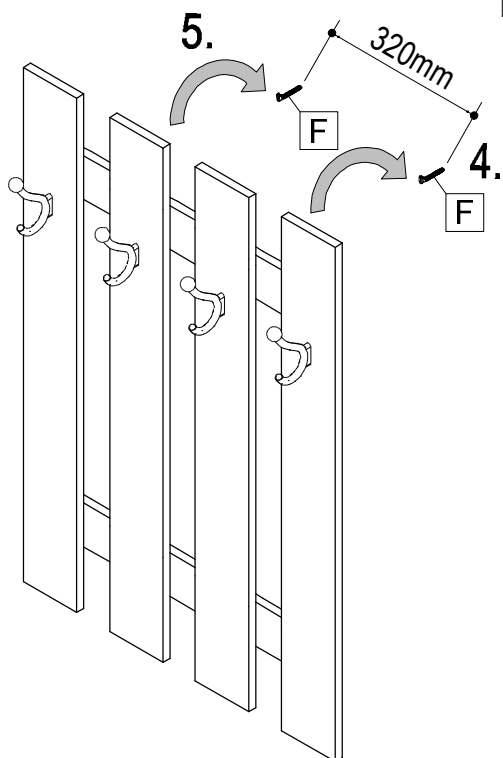

# KORADO NEW KV11

	700	mm
	1000	
	32	

	30 min		PZ 2	≤ 0,5 kg	3m
--	--------	--	------	----------	----

ID	ID			
12317	2	1000*120*16	4x	1/1
12318	3	600*85*16	1x	1/1
12319	4	600*85*16	1x	1/1

22243,00 Ø3,5x15	9290,00	22280,00 Ø4x30	22430,00 Ø4x35	24102,02 Ø12	70789,00 Ø5,8x50	81027,00
A 4x	B 2x	C 12x	D 8x	E 2x	F 2x	Z 4x

--	--	--	--	--	--	--	--	--

	
Ø3,5x15	
A 4x	B 2x

				
Ø4x30	Ø4x35	Ø12	Ø5,8x50	
C 12x	D 8x	E 2x	F 2x	Z 4x

1.   $v = X - 160$
2.  Ø12
3. 