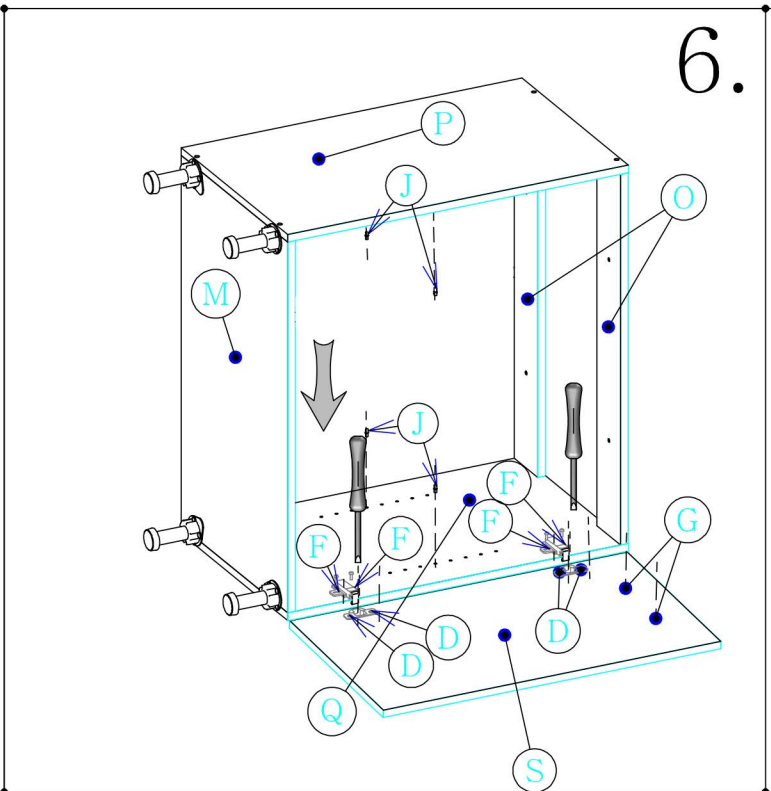

Montážny návod		1/1
D30	Je potrebné použiť kladivo a šraubovák.	
Cyra	V prípade potreby použite vrtáčku.	
Skrinky montujte podľa krokov v montážnom návode.		

3.

Montážny návod			1/2
D30 Cyra	Je potrebné použiť kladivo a šraubovák.		
	V prípade potreby použite vrtáčku.		
	Skrinky montujte podľa krokov v montážnom návode.		

Montážny návod		2/2
D30 Cyra	Je potrebné použiť kladivo a šrubovák.	
	V prípade potreby použite vrtáčku.	
	Skrinky montujte podľa krokov v montážnom návode.	