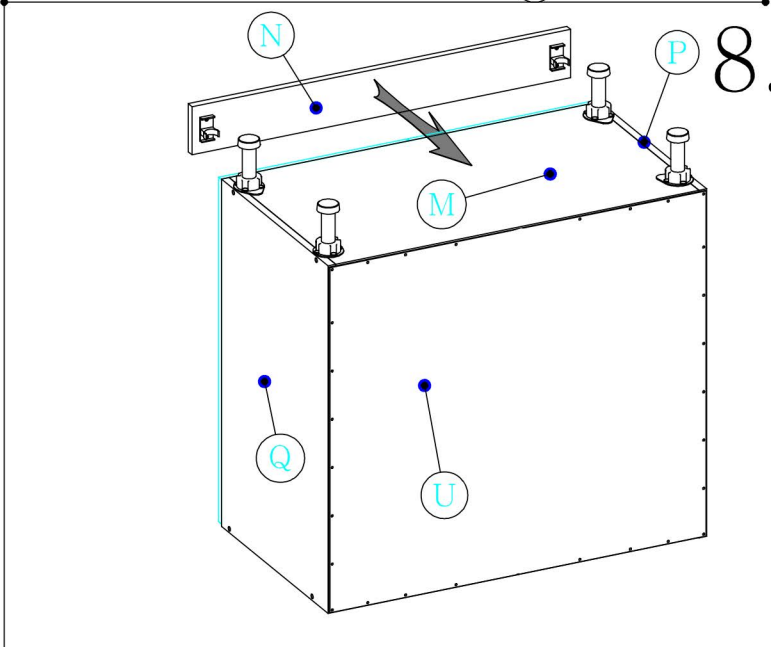

Montážny návod		1/1
D30	Je potrebné použiť kladivo a šraubovák.	
Cyra	V prípade potreby použite vrtáčku.	
Skrinky montujte podľa krokov v montážnom návode.		

3.

Montážny návod			1/2
D30 Cyra	Je potrebné použiť kladivo a šraubovák.		
	V prípade potreby použite vrtáčku.		
	Skrinky montujte podľa krokov v montážnom návode.		

Montážny návod		2/2
D30 Cyra	Je potrebné použiť kladivo a šrubovák.	
	V prípade potreby použite vrtáčku.	
	Skrinky montujte podľa krokov v montážnom návode.	