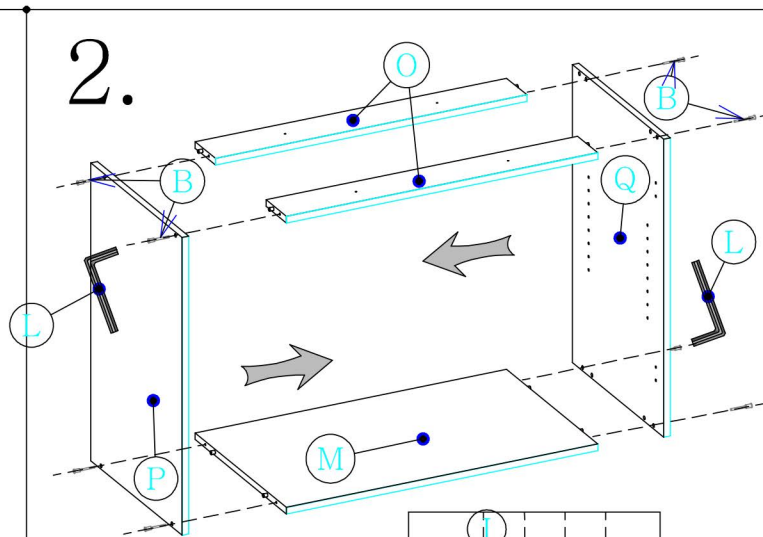

Montážny návod		1/1
D30	Je potrebné použiť kladivo a šraubovák.	
Cyra	V prípade potreby použite vrtáčku.	
Skrinky montujte podľa krokov v montážnom návode.		

3.

Montážny návod			1/2
D30 Cyra	Je potrebné použiť kladivo a šraubovák.		
	V prípade potreby použite vrtáčku.		
	Skrinky montujte podľa krokov v montážnom návode.		

Montážny návod		2/2
D30 Cyra	Je potrebné použiť kladivo a šrubovák.	
	V prípade potreby použite vrtáčku.	
	Skrinky montujte podľa krokov v montážnom návode.	