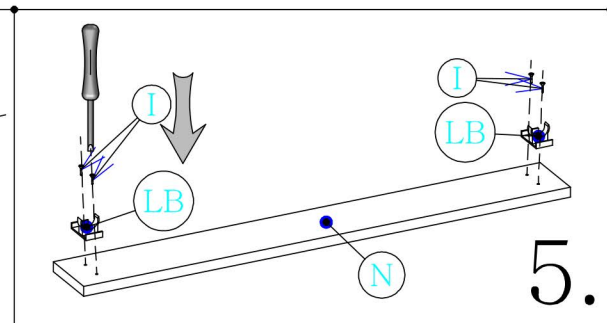

Montážny návod		1/1
D30	Je potrebné použiť kladivo a šraubovák.	
Cyra	V prípade potreby použite vrtáčku.	
Skrinky montujte podľa krokov v montážnom návode.		

3.

Montážny návod			1/2
D30 Cyra	Je potrebné použiť kladivo a šraubovák.		
	V prípade potreby použite vrtáčku.		
	Skrinky montujte podľa krokov v montážnom návode.		

Montážny návod		2/2
D30 Cyra	Je potrebné použiť kladivo a šrubovák.	
	V prípade potreby použite vrtáčku.	
	Skrinky montujte podľa krokov v montážnom návode.	