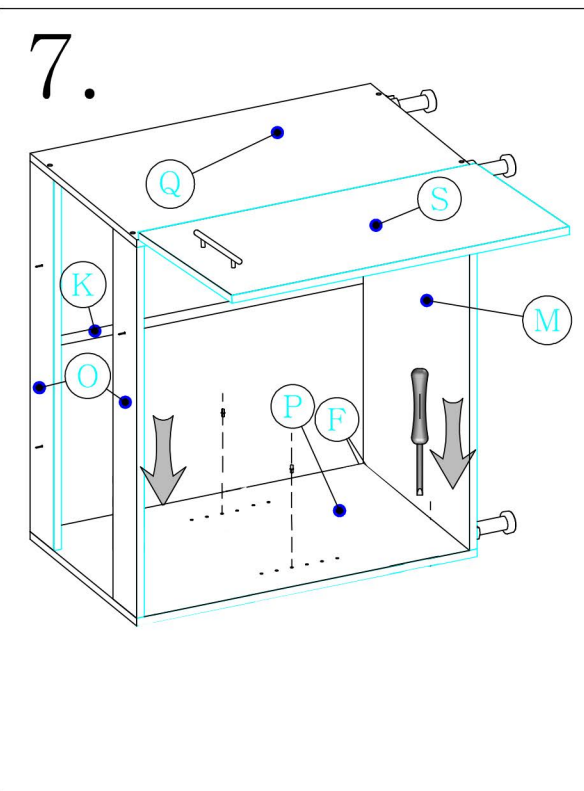

Montážny návod		1/1
D30	Je potrebné použiť kladivo a šraubovák.	
Cyra	V prípade potreby použite vrtáčku.	
Skrinky montujte podľa krokov v montážnom návode.		

3.

Montážny návod			1/2
D30 Cyra	Je potrebné použiť kladivo a šraubovák.		
	V prípade potreby použite vrtáčku.		
	Skrinky montujte podľa krokov v montážnom návode.		

Montážny návod		2/2
D30 Cyra	Je potrebné použiť kladivo a šrubovák.	
	V prípade potreby použite vrtáčku.	
	Skrinky montujte podľa krokov v montážnom návode.	