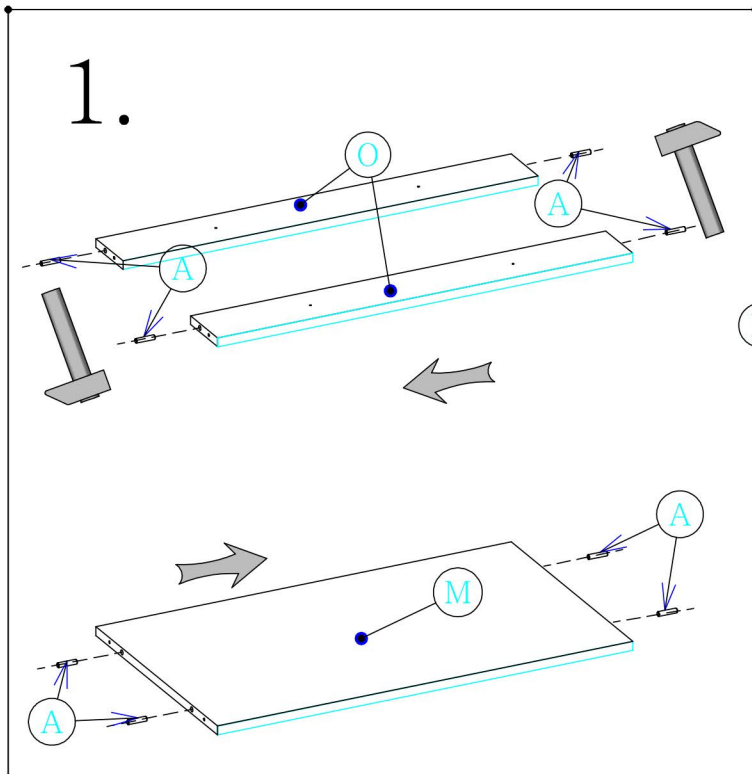

Montážny návod		1/1
D30	Je potrebné použiť kladivo a šraubovák.	
Cyra	V prípade potreby použite vrtáčku.	
Skrinky montujte podľa krokov v montážnom návode.		

3.

Montážny návod			1/2
D30 Cyra	Je potrebné použiť kladivo a šraubovák.		
	V prípade potreby použite vrtáčku.		
	Skrinky montujte podľa krokov v montážnom návode.		

Montážny návod		2/2
D30 Cyra	Je potrebné použiť kladivo a šrubovák.	
	V prípade potreby použite vrtáčku.	
	Skrinky montujte podľa krokov v montážnom návode.	