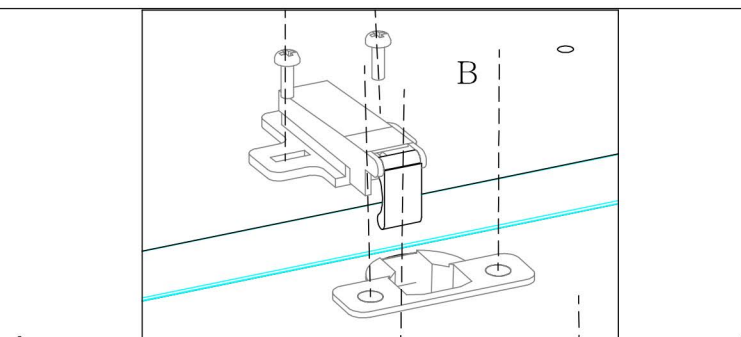

Montážny návod		1/1
D30	Je potrebné použiť kladivo a šraubovák.	
Cyra	V prípade potreby použite vrtáčku.	
Skrinky montujte podľa krokov v montážnom návode.		

3.

Montážny návod			1/2
D30 Cyra	Je potrebné použiť kladivo a šraubovák.		
	V prípade potreby použite vrtáčku.		
	Skrinky montujte podľa krokov v montážnom návode.		

Montážny návod		2/2
D30 Cyra	Je potrebné použiť kladivo a šrubovák.	
	V prípade potreby použite vrtáčku.	
	Skrinky montujte podľa krokov v montážnom návode.	