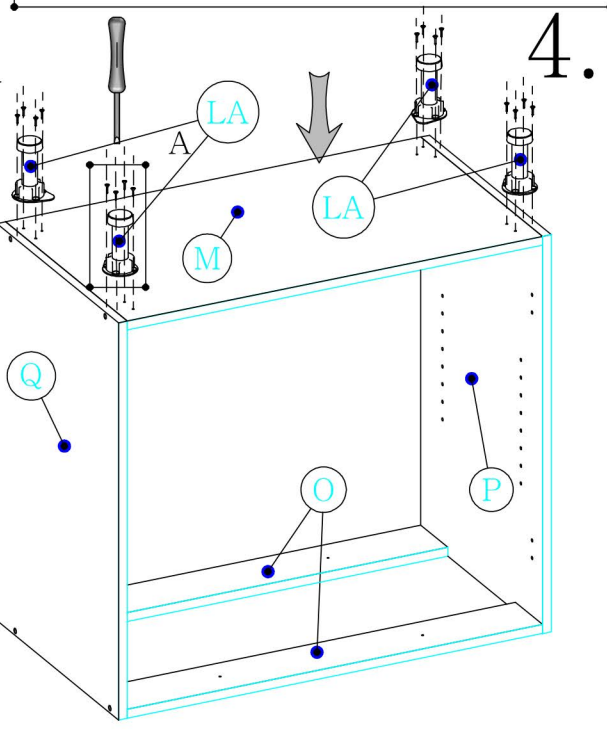

Montážny návod		1/1
D30	Je potrebné použiť kladivo a šraubovák.	
Cyra	V prípade potreby použite vrtáčku.	
Skrinky montujte podľa krokov v montážnom návode.		

3.

Montážny návod			1/2
D30 Cyra	Je potrebné použiť kladivo a šraubovák.		
	V prípade potreby použite vrtáčku.		
	Skrinky montujte podľa krokov v montážnom návode.		

Montážny návod		2/2
D30 Cyra	Je potrebné použiť kladivo a šrubovák.	
	V prípade potreby použite vrtáčku.	
	Skrinky montujte podľa krokov v montážnom návode.	