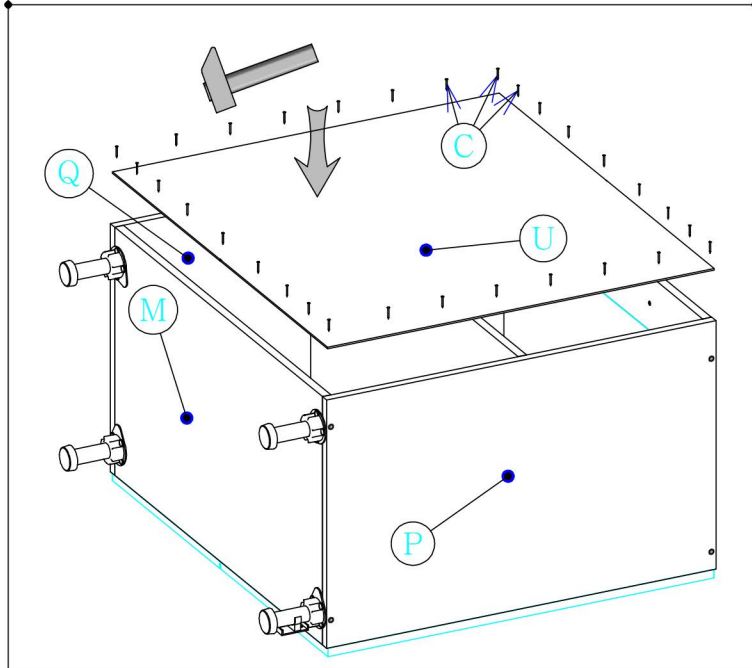

Montážny návod		1/1
D30	Je potrebné použiť kladivo a šraubovák.	
Cyra	V prípade potreby použite vrtáčku.	
Skrinky montujte podľa krokov v montážnom návode.		

3.

Montážny návod			1/2
D30 Cyra	Je potrebné použiť kladivo a šraubovák.		
	V prípade potreby použite vrtáčku.		
	Skrinky montujte podľa krokov v montážnom návode.		

Montážny návod		2/2
D30 Cyra	Je potrebné použiť kladivo a šrubovák.	
	V prípade potreby použite vrtáčku.	
	Skrinky montujte podľa krokov v montážnom návode.	