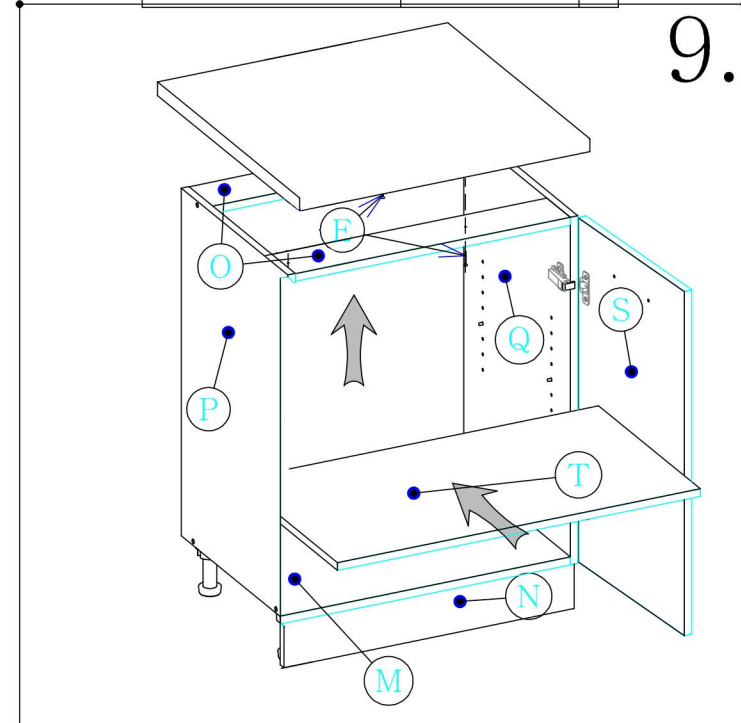

Montážny návod		1/1
D30	Je potrebné použiť kladivo a šraubovák.	
Cyra	V prípade potreby použite vrtáčku.	
Skrinky montujte podľa krokov v montážnom návode.		

3.

Montážny návod			1/2
D30 Cyra	Je potrebné použiť kladivo a šraubovák.		
	V prípade potreby použite vrtáčku.		
	Skrinky montujte podľa krokov v montážnom návode.		

Montážny návod		2/2
D30 Cyra	Je potrebné použiť kladivo a šrubovák.	
	V prípade potreby použite vrtáčku.	
	Skrinky montujte podľa krokov v montážnom návode.	