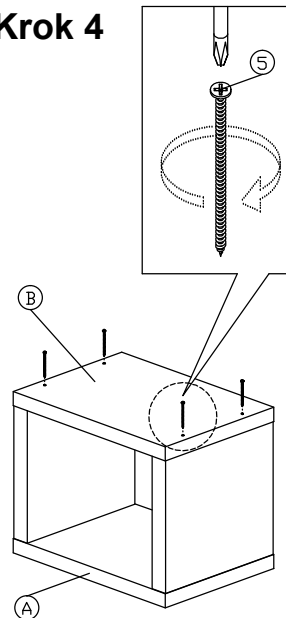

MONTÁŽY NÁVOD

Model : TOFI NEW 1

Zoznam Príslušenstva			
Č	Vzor	Popis	Ks
1		8x25mm Drevený Kolík	8Ks
2		15MM Časť A / Časť B	4 Setov
3		15MM Krytka Skrutky	4Ks
4		M3.5x16mm Skrutka	12Ks
5		M4x65mm Skrutka	4Ks
6		Plastová Noha	4Ks

Spojovací Kolík / Inštalácia Zámk. Skrutky

Komponenty

Krok 1

Krok 2

Krok 3

Krok 4

Krok 5