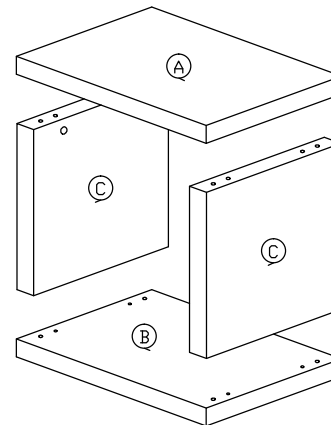

Komponenty