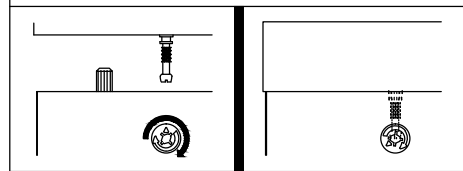

Zoznam Príslušenstva			
Č	Vzor	Popis	Ks
1		8x25mm Drevený Kolík	8Ks
2		15MM Časť A / Časť B	4 Setov
3		15MM Krytka Skrutky	4Ks
4		M3.5x16mm Skrutka	12Ks
5		M4x65mm Skrutka	4Ks
6		Plastová Noha	4Ks

Spojovací Kolík / Inštalácia Zámk. Skrutky