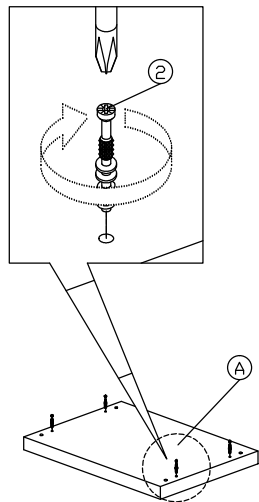

MONTÁŽY NÁVOD

Model : TOFI NEW 1

Zoznam Príslušenstva			
Č	Vzor	Popis	Ks
1		8x25mm Drevený Kolík	8Ks
2		15MM Časť A / Časť B	4 Setov
3		15MM Krytka Skrutky	4Ks
4		M3.5x16mm Skrutka	12Ks
5		M4x65mm Skrutka	4Ks
6		Plastová Noha	4Ks

Spojovací Kolík / Inštalácia Zámk. Skrutky

Komponenty

Krok 1

Krok 2

Krok 3

Krok 4

Krok 5