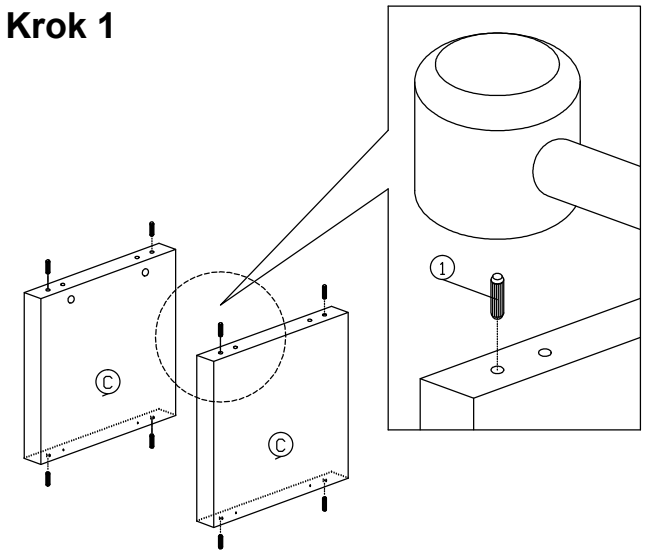

MONTÁŽY NÁVOD

Model : TOFI NEW 1

Zoznam Príslušenstva			
Č	Vzor	Popis	Ks
1		8x25mm Drevený Kolík	8Ks
2		15MM Časť A / Časť B	4 Setov
3		15MM Krytka Skrutky	4Ks
4		M3.5x16mm Skrutka	12Ks
5		M4x65mm Skrutka	4Ks
6		Plastová Noha	4Ks

Spojovací Kolík / Inštalácia Zámk. Skrutky

Komponenty

Krok 1

Krok 2

Krok 3

Krok 4

Krok 5