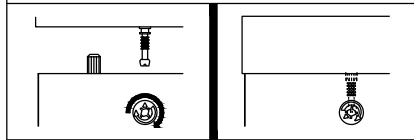

Spojovací Kolík / Inštalácia Zámk. Skrutky