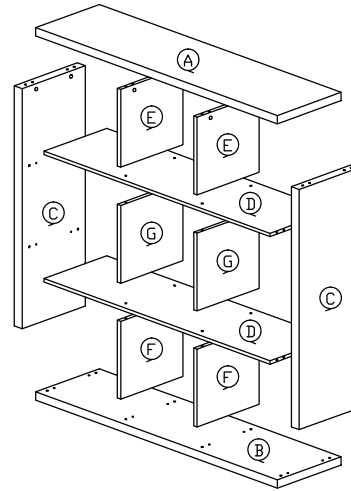

MONTÁŽY NÁVOD

Model : TOFI NEW 5

Zoznam Príslušenstva

Č	Vzor	Popis	Ks
1		8x25mm Drevený Kolík	24Ks
2		8x50mm Drevený Kolík	8Ks
3		15MM Časť A / Časť B	16 Setov
4		15MM Krytka Skrutky	4Ks
5		15MM Krytka Skrutky	4Ks
6		M3.5x16mm Skrutka	12Ks
7		M4x65mm Skrutka	8Ks
8		Plastová Noha	4Ks

Spojovací Kolík / Inštalácia Zámk. Skrutky

Komponenty

Krok 1

Krok 2

Krok 3

Krok 4

Krok 5