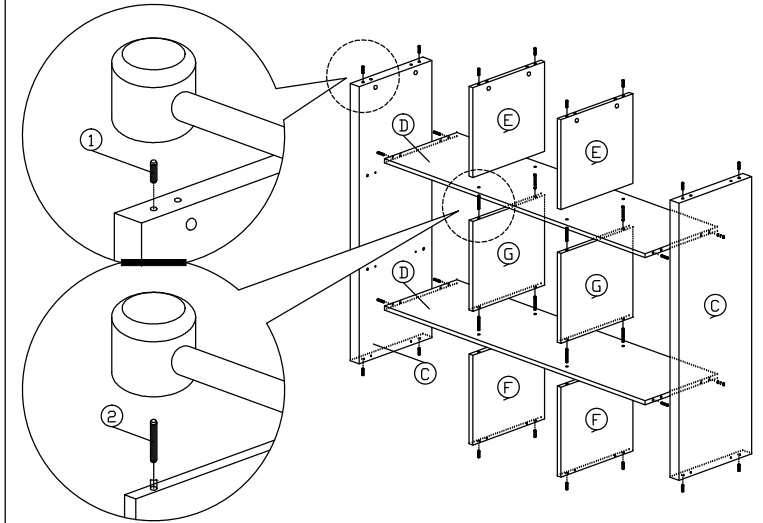

MONTÁŽY NÁVOD

Model : TOFI NEW 5

Zoznam Príslušenstva

Č	Vzor	Popis	Ks
1		8x25mm Drevený Kolík	24Ks
2		8x50mm Drevený Kolík	8Ks
3		15MM Časť A / Časť B	16 Setov
4		15MM Krytka Skrutky	4Ks
5		15MM Krytka Skrutky	4Ks
6		M3.5x16mm Skrutka	12Ks
7		M4x65mm Skrutka	8Ks
8		Plastová Noha	4Ks

Spojovací Kolík / Inštalácia Zámk. Skrutky

Komponenty

Krok 1

Krok 2

Krok 3

Krok 4

Krok 5