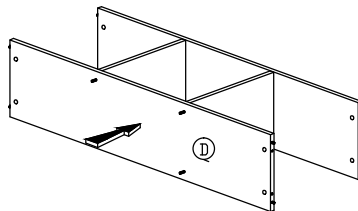

MONTÁŽY NÁVOD

Model : TOFI NEW 5

Zoznam Príslušenstva

Č	Vzor	Popis	Ks
1		8x25mm Drevený Kolík	24Ks
2		8x50mm Drevený Kolík	8Ks
3		15MM Časť A / Časť B	16 Setov
4		15MM Krytka Skrutky	4Ks
5		15MM Krytka Skrutky	4Ks
6		M3.5x16mm Skrutka	12Ks
7		M4x65mm Skrutka	8Ks
8		Plastová Noha	4Ks

Spojovací Kolík / Inštalácia Zámk. Skrutky

Komponenty

Krok 1

Krok 2

Krok 3

Krok 4

Krok 5