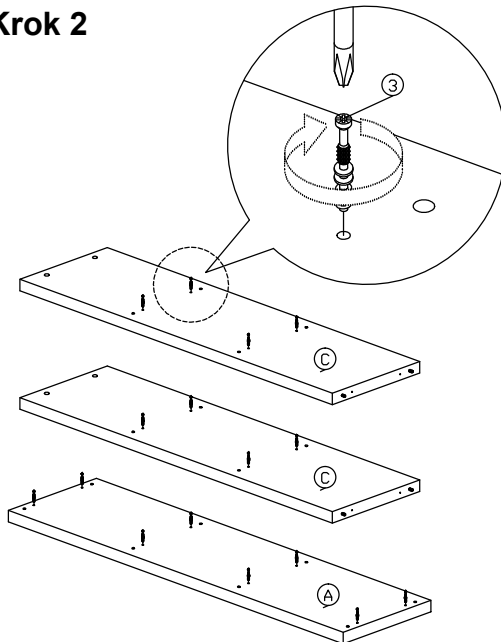

MONTÁŽY NÁVOD

Model : TOFI NEW 5

Zoznam Príslušenstva

Č	Vzor	Popis	Ks
1		8x25mm Drevený Kolík	24Ks
2		8x50mm Drevený Kolík	8Ks
3		15MM Časť A / Časť B	16 Setov
4		15MM Krytka Skrutky	4Ks
5		15MM Krytka Skrutky	4Ks
6		M3.5x16mm Skrutka	12Ks
7		M4x65mm Skrutka	8Ks
8		Plastová Noha	4Ks

Spojovací Kolík / Inštalácia Zámk. Skrutky

Komponenty

Krok 1

Krok 2

Krok 3

Krok 4

Krok 5