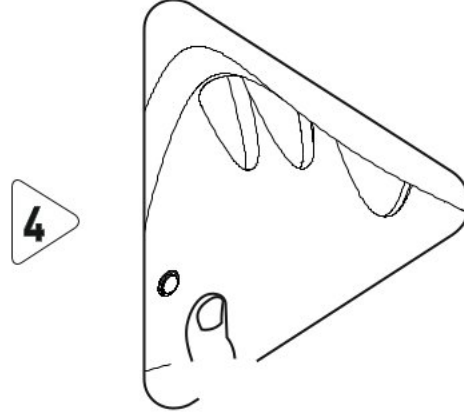

# Psací stůl ve tvaru žraloka JACK

1

2

3

5

6

7

13.03.01.021 x 4  
M6X13

13.03.01.021 x 8  
M6X13

8

13.07.01.135 x 1

13.03.01.021 x 1

1x

Ø8  
5/16"

1x

13.07.01.135 x 1

13.01.01.175 x 1

13.15.01.175 x 1

4X70

13.02.01.011 x 1

9

13.15.01.175

TR

US