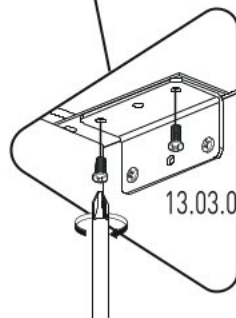

# Psací stůl ve tvaru žraloka JACK

1

2

3

5

6

7

13.03.01.021 x 4  
M6X13

13.03.01.021 x 8  
M6X13

8

13.07.01.135 x 1

13.03.01.021 x 1

1x

Ø8  
5/16"

1x

13.07.01.135 x 1

13.01.01.175 x 1

13.15.01.175 x 1

4X70

13.02.01.011 x 1

9

13.15.01.175

TR

US