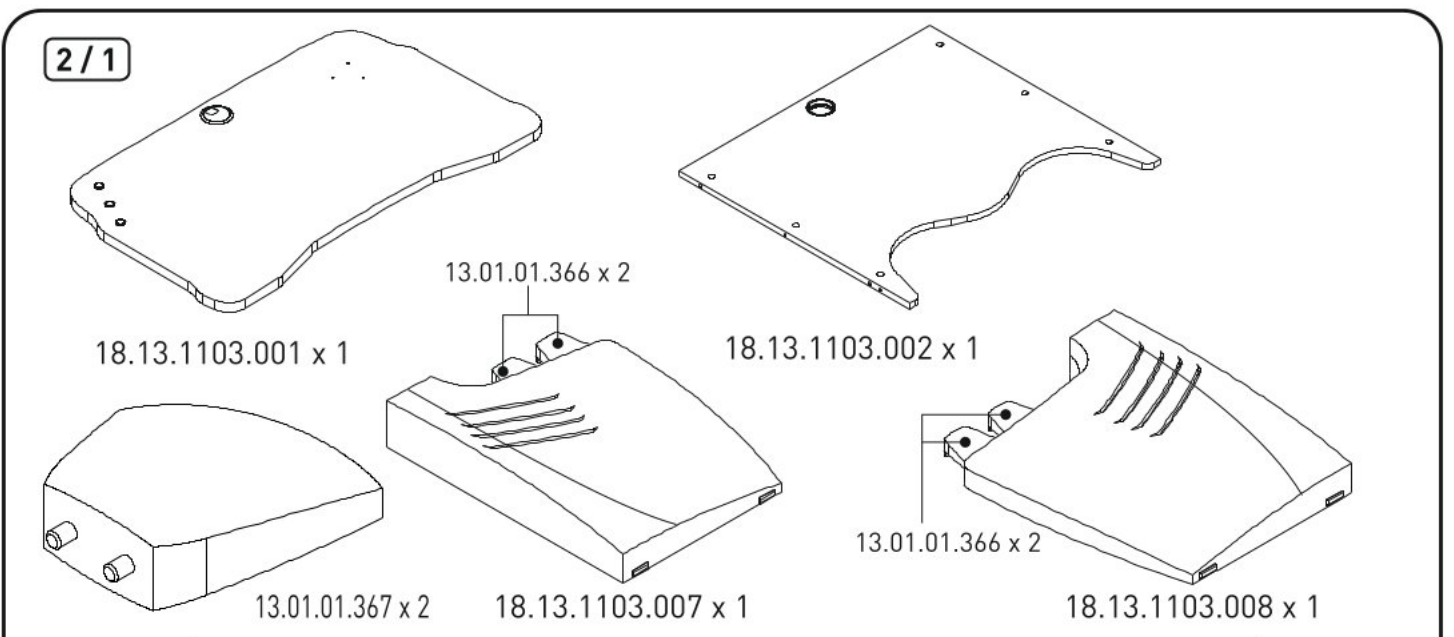

# Psací stůl ve tvaru žraloka JACK

1

2

3

5

6

7

13.03.01.021 x 4  
M6X13

13.03.01.021 x 8  
M6X13

8

13.07.01.135 x 1

13.03.01.021 x 1

1x

Ø8  
5/16"

1x

13.07.01.135 x 1

13.01.01.175 x 1

13.15.01.175 x 1

4X70

13.02.01.011 x 1

9

13.15.01.175

TR

US