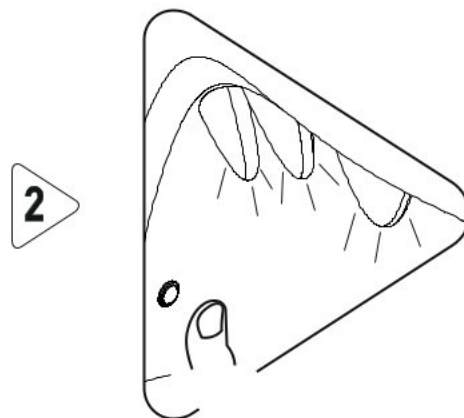

# Psací stůl ve tvaru žraloka JACK

1

2

3

5

6

7

13.03.01.021 x 4  
M6X13

13.03.01.021 x 8  
M6X13

8

13.07.01.135 x 1

13.03.01.021 x 1

1x

Ø8  
5/16"

1x

13.07.01.135 x 1

13.01.01.175 x 1

13.15.01.175 x 1

4X70

13.02.01.011 x 1

9

13.15.01.175

TR

US