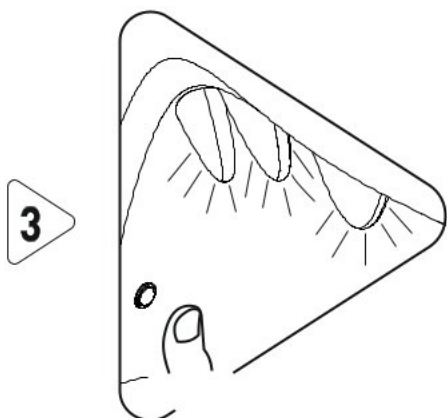

# Psací stůl ve tvaru žraloka JACK

1

2

3

5

6

7

13.03.01.021 x 4  
M6X13

13.03.01.021 x 8  
M6X13

8

13.07.01.135 x 1

13.03.01.021 x 1

1x

Ø8  
5/16"

1x

13.07.01.135 x 1

13.01.01.175 x 1

13.15.01.175 x 1

4X70

13.02.01.011 x 1

9

13.15.01.175

TR

US