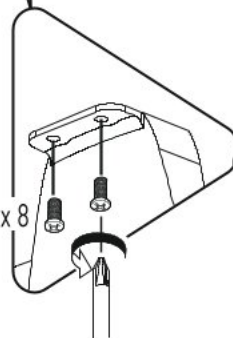

# Psací stůl ve tvaru žraloka JACK

1

2

3

5

6

7

13.03.01.021 x 4  
M6X13

13.03.01.021 x 8  
M6X13

8

13.07.01.135 x 1

13.03.01.021 x 1

1x

Ø8  
5/16"

1x

13.07.01.135 x 1

13.01.01.175 x 1

13.15.01.175 x 1

4X70

13.02.01.011 x 1

9

13.15.01.175

TR

US