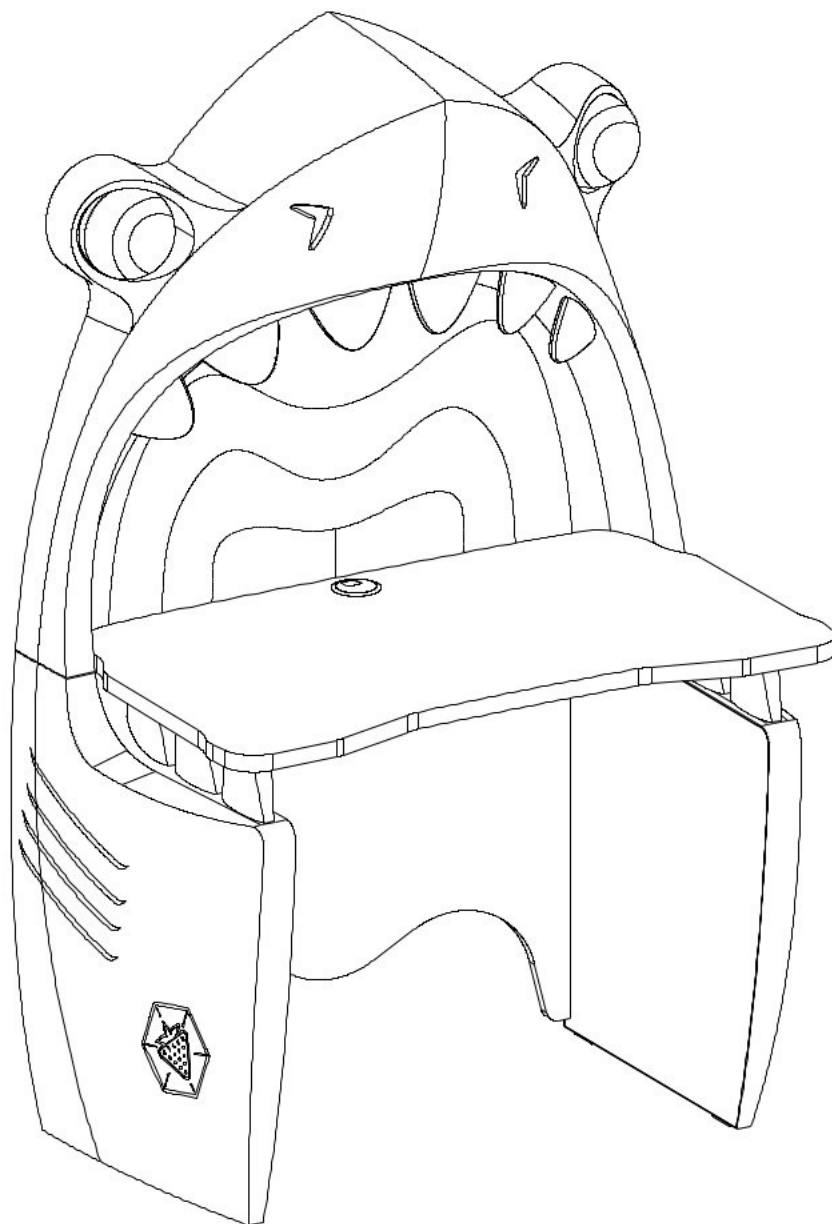

# Psací stůl ve tvaru žraloka JACK

1

2

3

5

6

7

13.03.01.021 x 4  
M6X13

13.01.01.175 x 1

13.15.01.175 x 1

4X70

13.02.01.011 x 1

9

13.15.01.175

TR

US