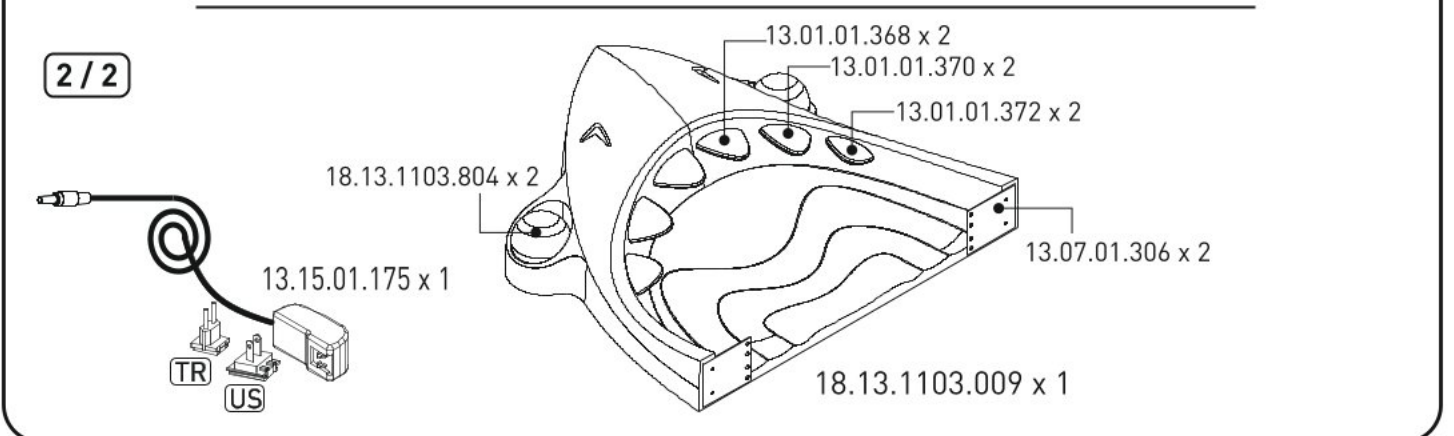

# Psací stůl ve tvaru žraloka JACK

1

2

3

5

6

7

13.03.01.021 x 4  
M6X13

13.03.01.021 x 8  
M6X13

8

13.07.01.135 x 1

13.03.01.021 x 1

1x

Ø8  
5/16"

1x

13.07.01.135 x 1

13.01.01.175 x 1

13.15.01.175 x 1

4X70

13.02.01.011 x 1

9

13.15.01.175

TR

US