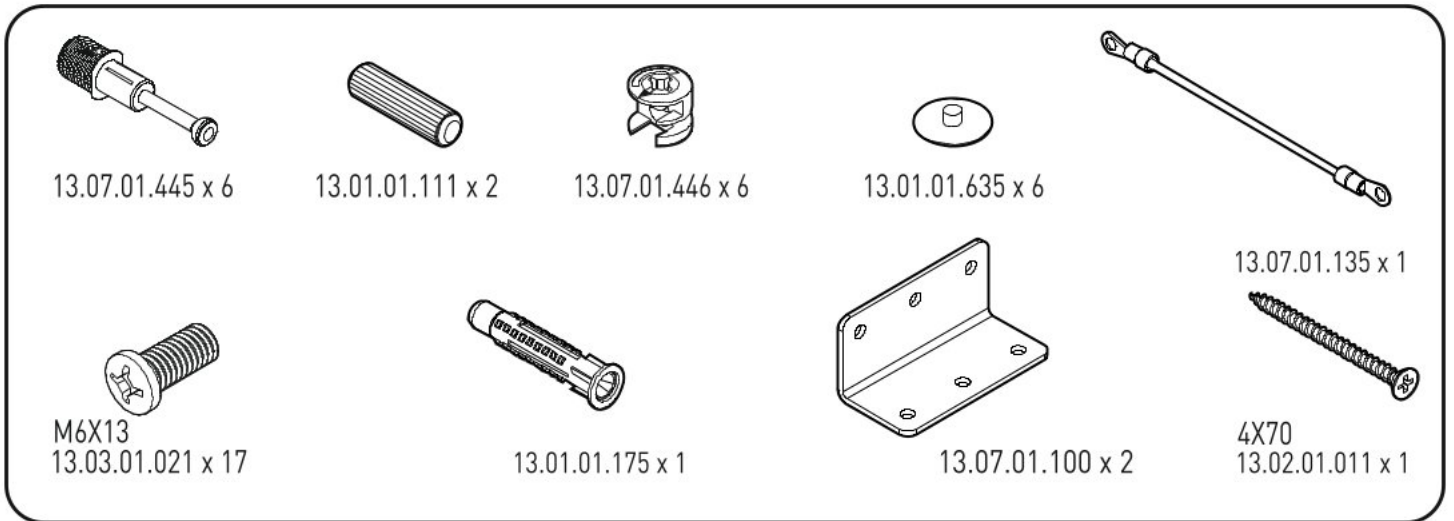

# Psací stůl ve tvaru žraloka JACK

1

2

3

5

6

7

13.03.01.021 x 4  
M6X13

13.03.01.021 x 8  
M6X13

8

13.07.01.135 x 1

13.03.01.021 x 1

1x

Ø8  
5/16"

1x

13.07.01.135 x 1

13.01.01.175 x 1

13.15.01.175 x 1

4X70

13.02.01.011 x 1

9

13.15.01.175

TR

US