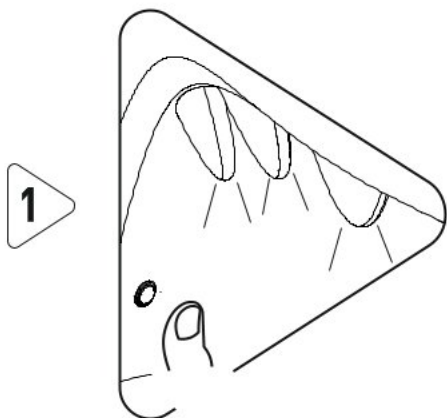

# Psací stůl ve tvaru žraloka JACK

1

2

3

5

6

7

13.03.01.021 x 4  
M6X13

13.03.01.021 x 8  
M6X13

8

13.07.01.135 x 1

13.03.01.021 x 1

1x

Ø8  
5/16"

1x

13.07.01.135 x 1

13.01.01.175 x 1

13.15.01.175 x 1

4X70

13.02.01.011 x 1

9

13.15.01.175

TR

US