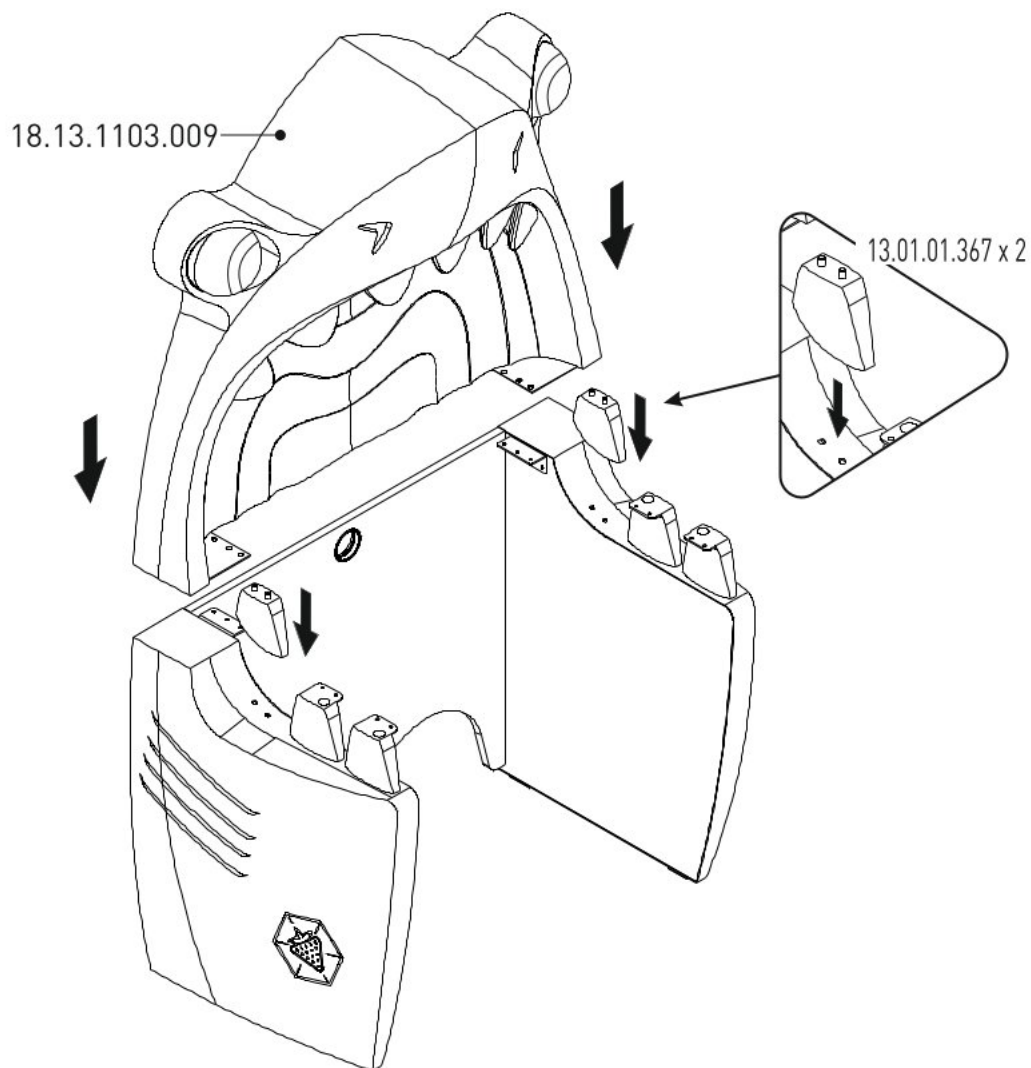

# Psací stůl ve tvaru žraloka JACK

1

2

3

5

6

7

13.03.01.021 x 4  
M6X13

13.03.01.021 x 8  
M6X13

8

13.07.01.135 x 1

13.03.01.021 x 1

1x

Ø8  
5/16"

1x

13.07.01.135 x 1

13.01.01.175 x 1

13.15.01.175 x 1

4X70

13.02.01.011 x 1

9

13.15.01.175

TR

US