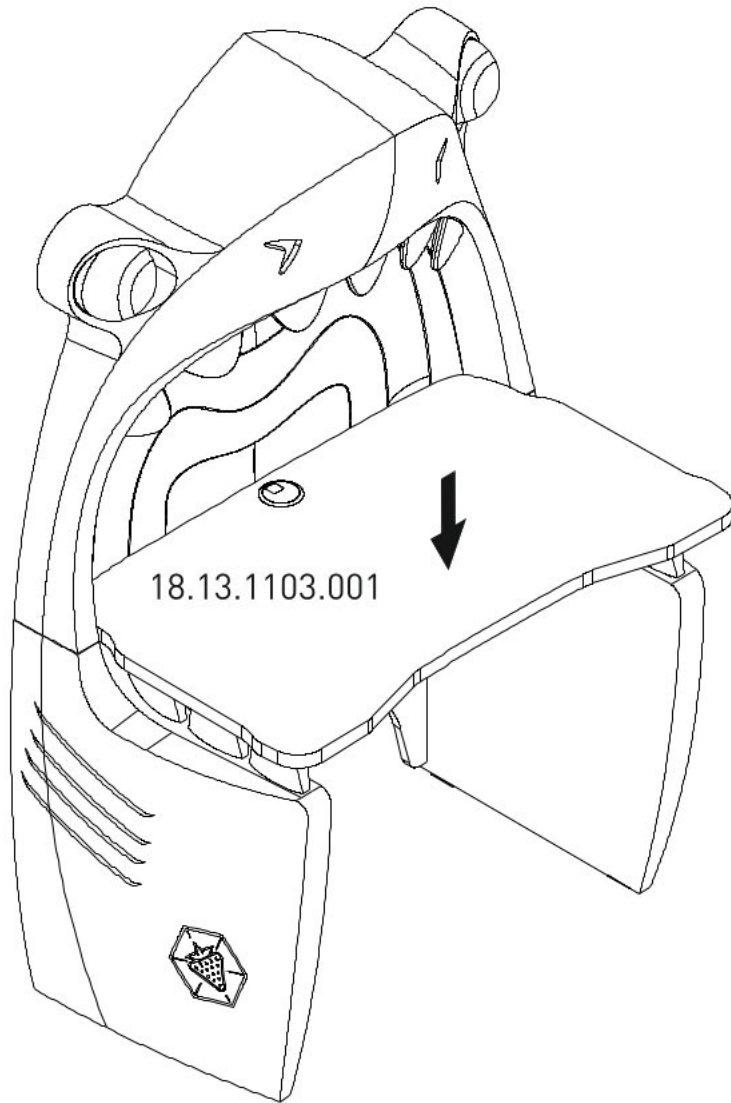

# Psací stůl ve tvaru žraloka JACK

1

2

3

5

6

7

13.03.01.021 x 4  
M6X13

13.03.01.021 x 8  
M6X13

8

13.07.01.135 x 1

13.03.01.021 x 1

1x

Ø8  
5/16"

1x

13.07.01.135 x 1

13.01.01.175 x 1

13.15.01.175 x 1

4X70

13.02.01.011 x 1

9

13.15.01.175

TR

US