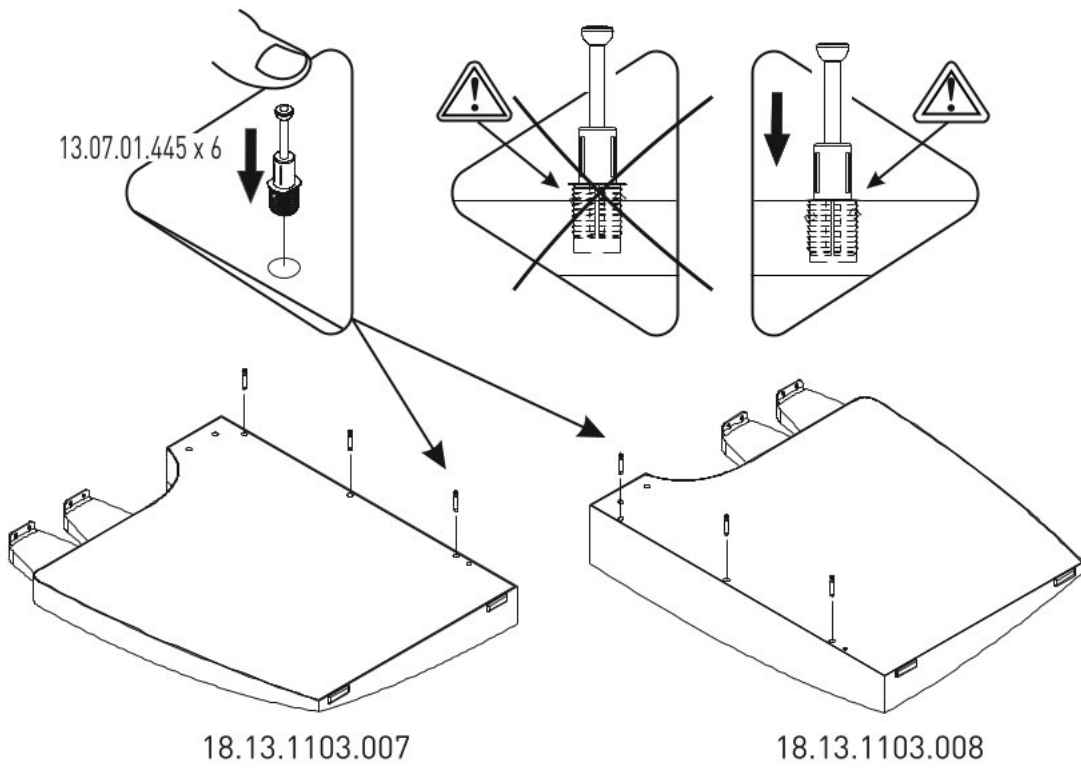

# Psací stůl ve tvaru žraloka JACK

1

2

3

5

6

7

13.03.01.021 x 4  
M6X13

13.03.01.021 x 8  
M6X13

8

13.07.01.135 x 1

13.03.01.021 x 1

1x

Ø8  
5/16"

1x

13.07.01.135 x 1

13.01.01.175 x 1

13.15.01.175 x 1

4X70

13.02.01.011 x 1

9

13.15.01.175

TR

US