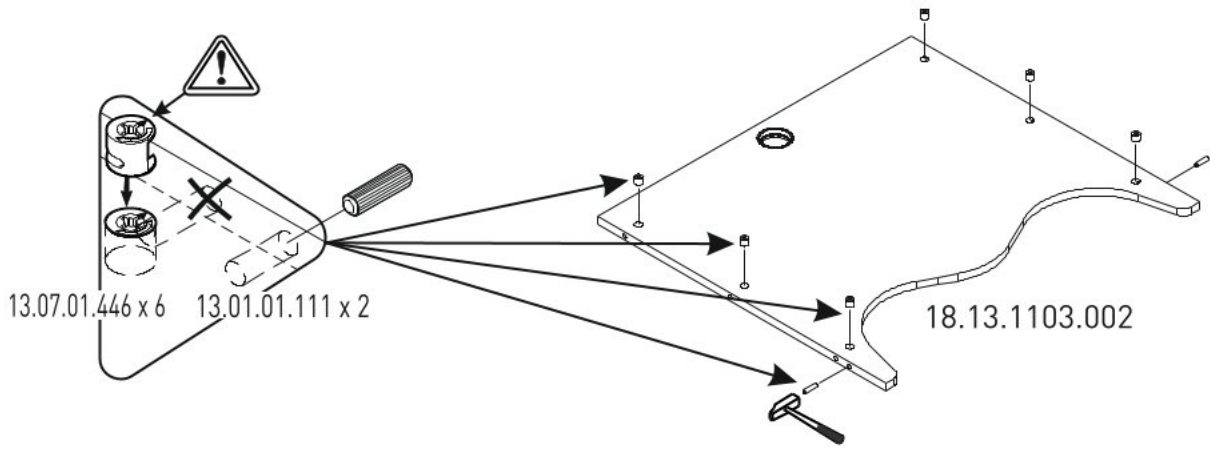

# Psací stůl ve tvaru žraloka JACK

1

2

3

5

6

7

13.03.01.021 x 4  
M6X13

13.03.01.021 x 8  
M6X13

8

13.07.01.135 x 1

13.03.01.021 x 1

1x

Ø8  
5/16"

1x

13.07.01.135 x 1

13.01.01.175 x 1

13.15.01.175 x 1

4X70

13.02.01.011 x 1

9

13.15.01.175

TR

US