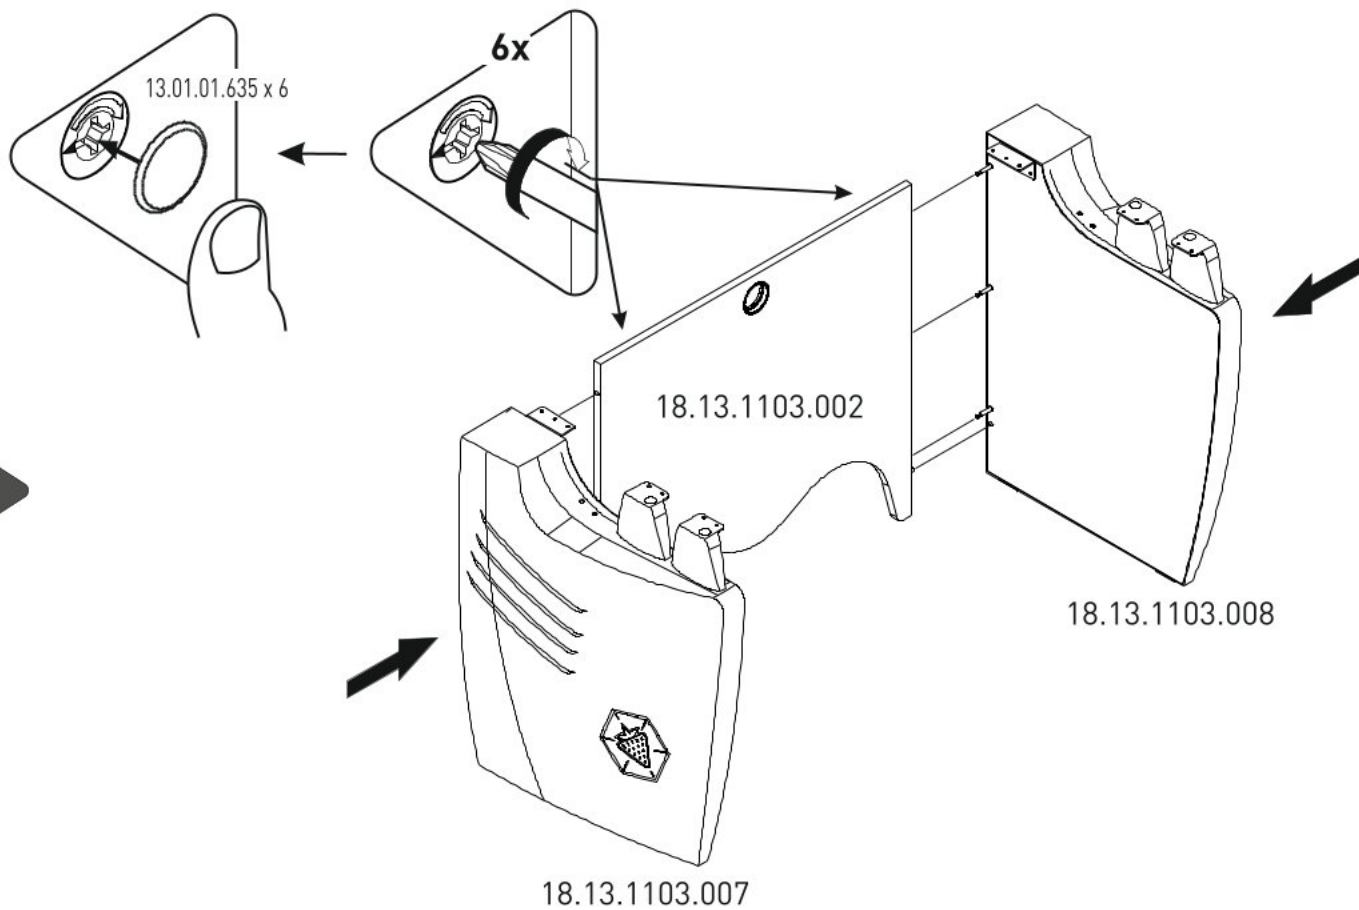

# Psací stůl ve tvaru žraloka JACK

1

2

3

5

6

7

13.03.01.021 x 4  
M6X13

13.03.01.021 x 8  
M6X13

8

13.07.01.135 x 1

13.03.01.021 x 1

1x

Ø8  
5/16"

1x

13.07.01.135 x 1

13.01.01.175 x 1

13.15.01.175 x 1

4X70

13.02.01.011 x 1

9

13.15.01.175

TR

US