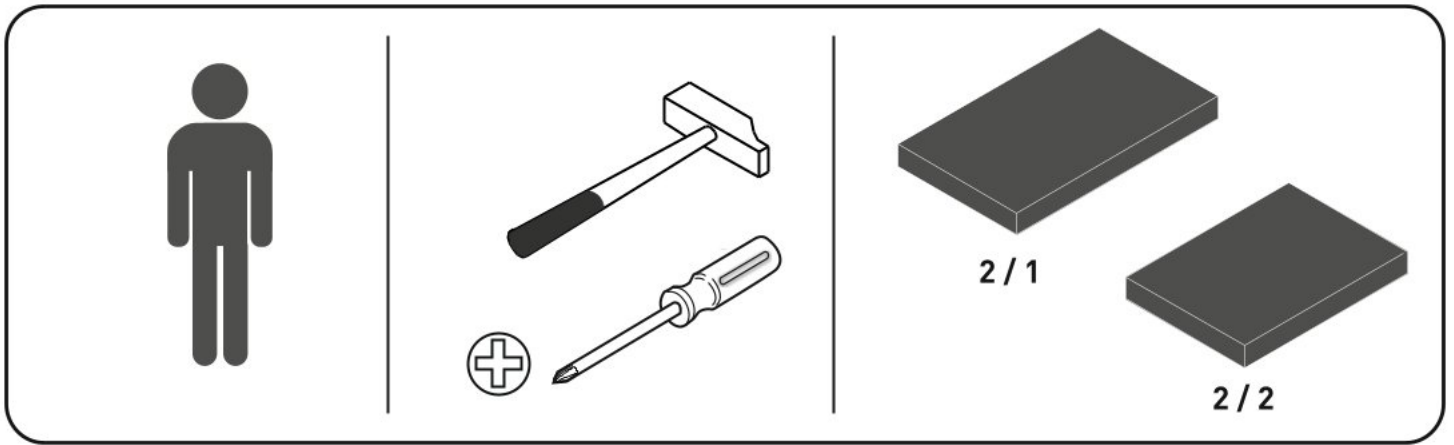

# Psací stůl ve tvaru žraloka JACK

1

2

3

5

6

7

13.03.01.021 x 4  
M6X13