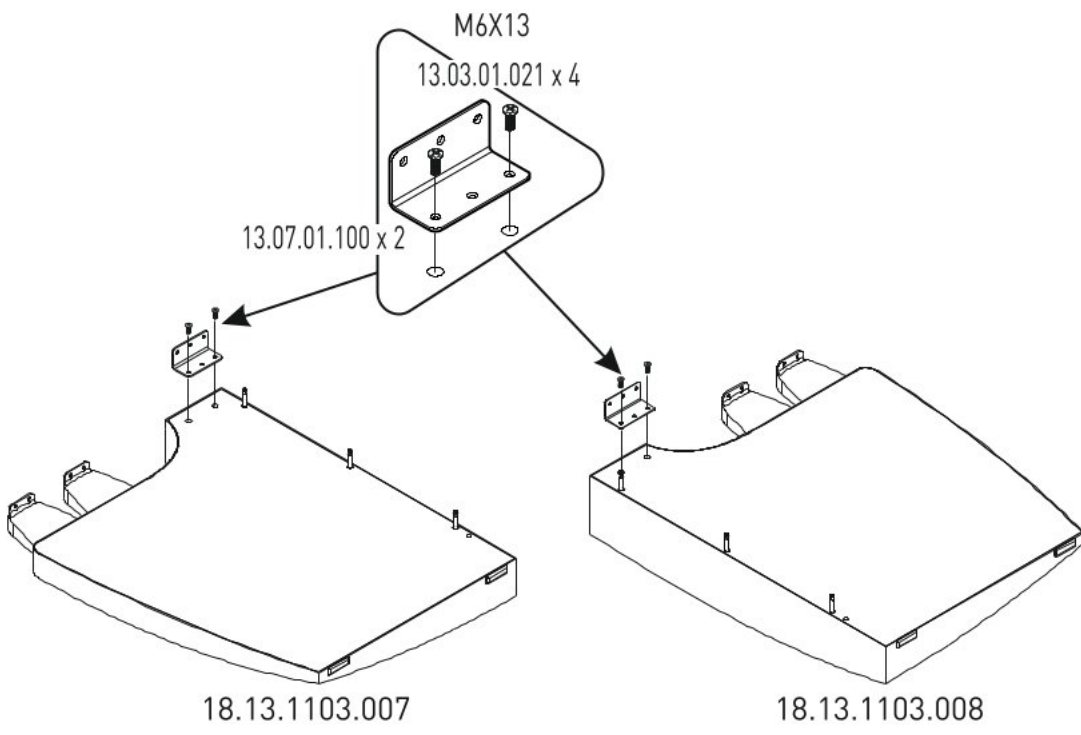

# Psací stůl ve tvaru žraloka JACK

1

2

3

5

6

7

13.03.01.021 x 4  
M6X13

13.03.01.021 x 8  
M6X13

8

13.07.01.135 x 1

13.03.01.021 x 1

1x

Ø8  
5/16"

1x

13.07.01.135 x 1

13.01.01.175 x 1

13.15.01.175 x 1

4X70

13.02.01.011 x 1

9

13.15.01.175

TR

US