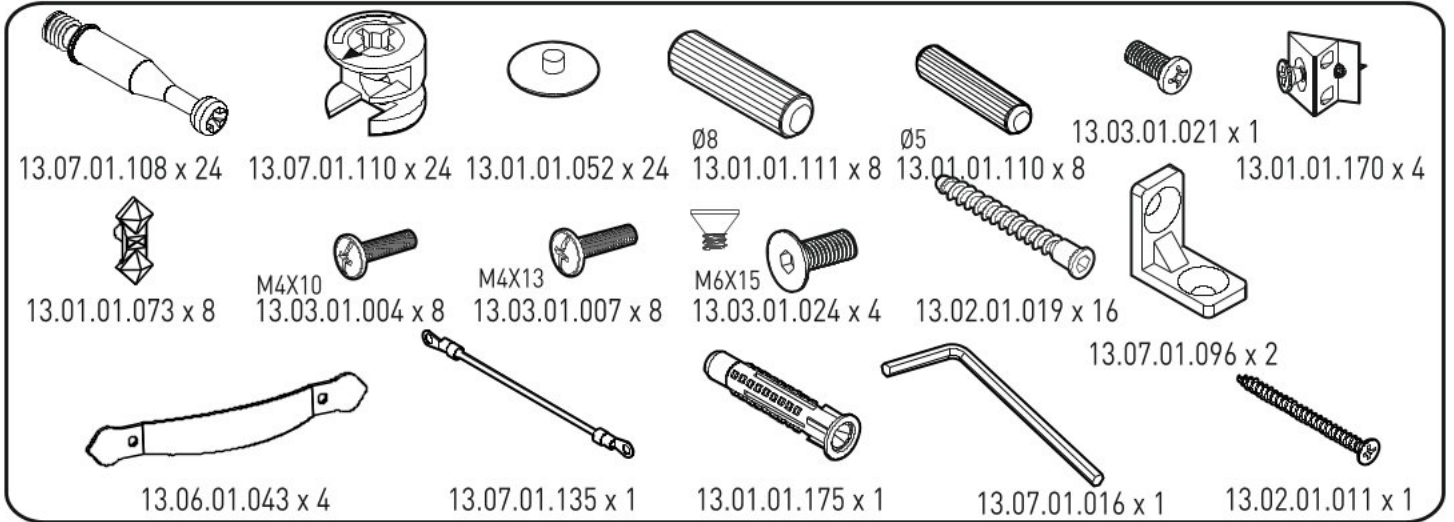

# Dětská zásuvková komoda JACK

1

2

3

4

5

6

7