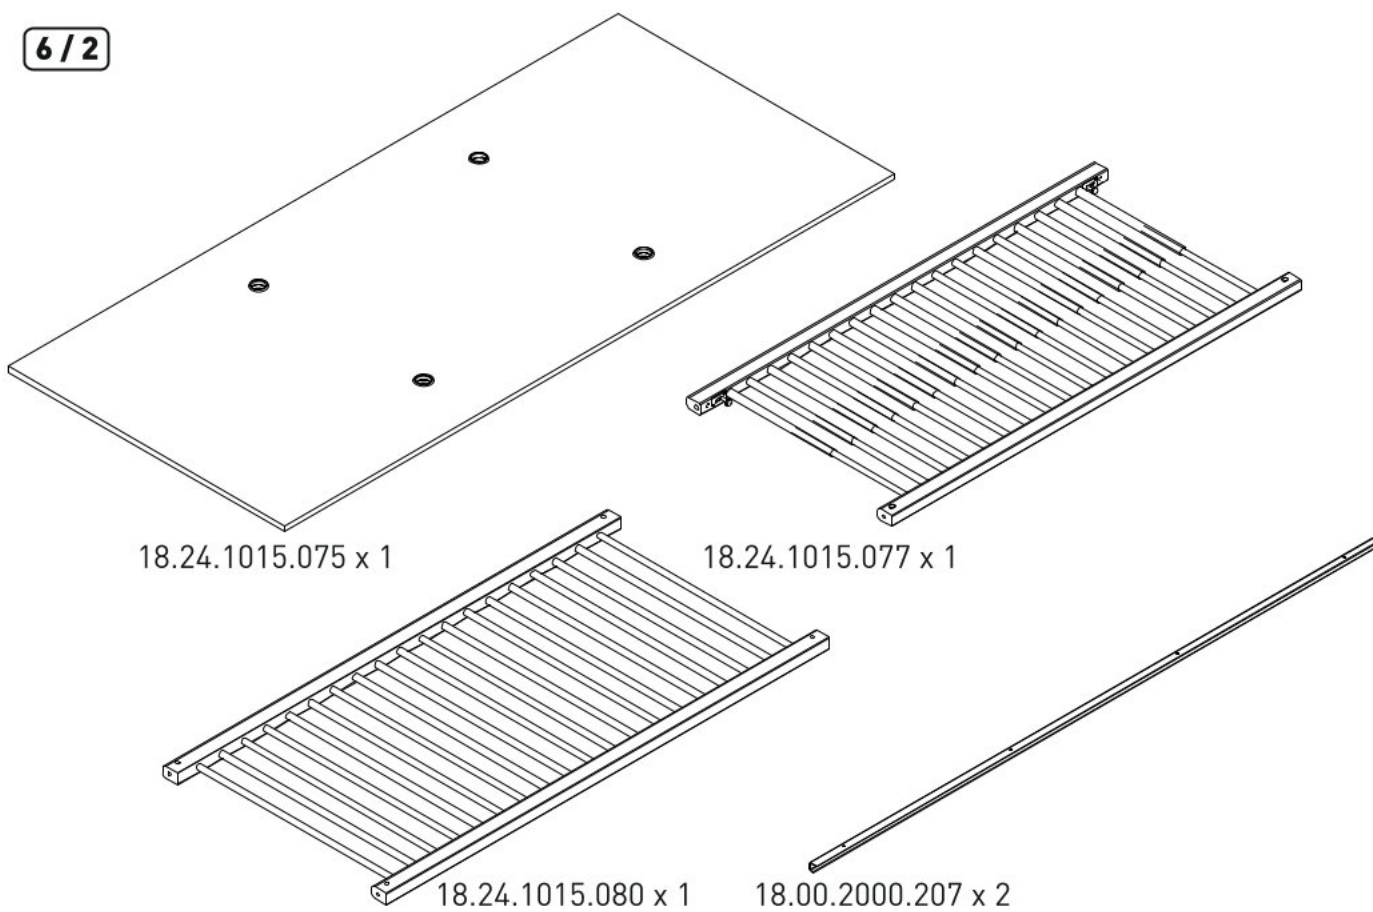

# Dětská rostoucí postýlka 80x180cm se zásuvkou CHLOE

6/1

6/2

6/3

6/4

6/5

6/6

1