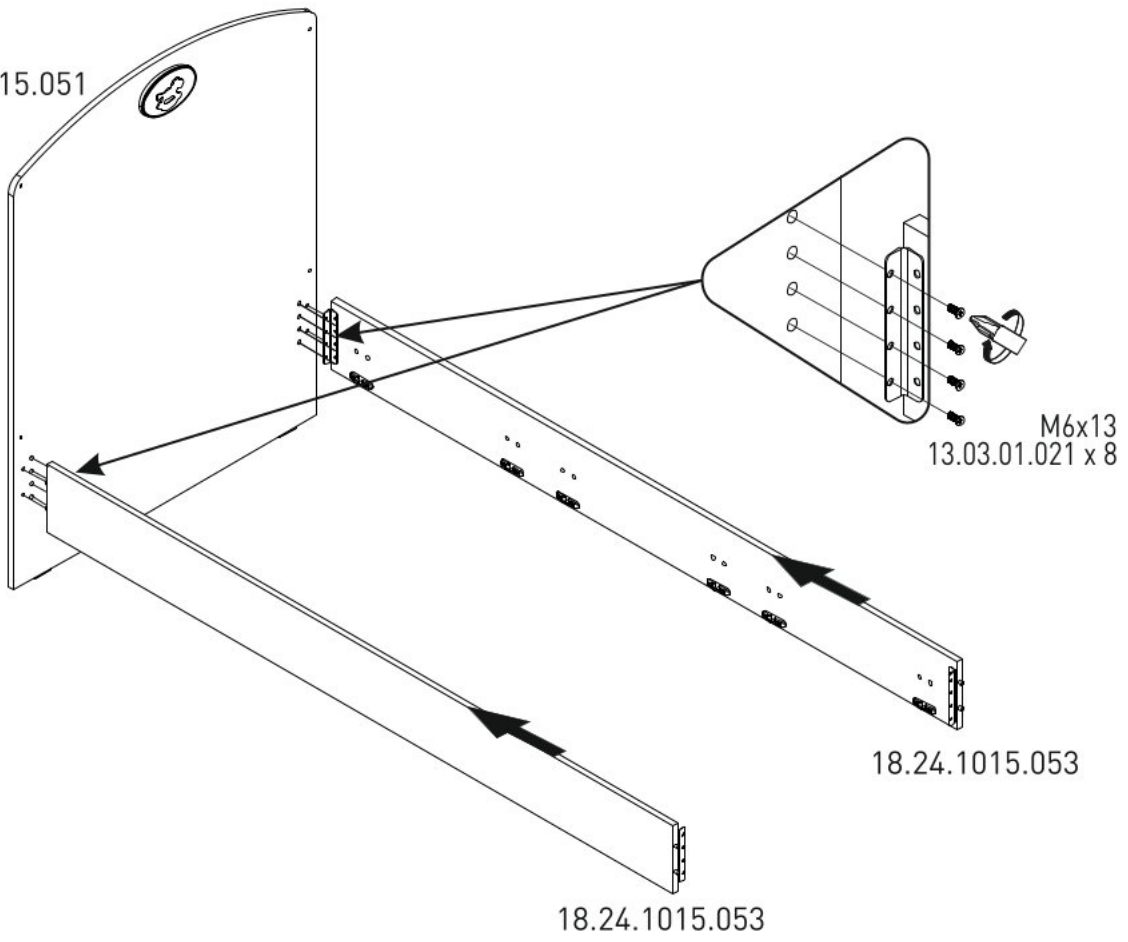

18.24.1015.051

2