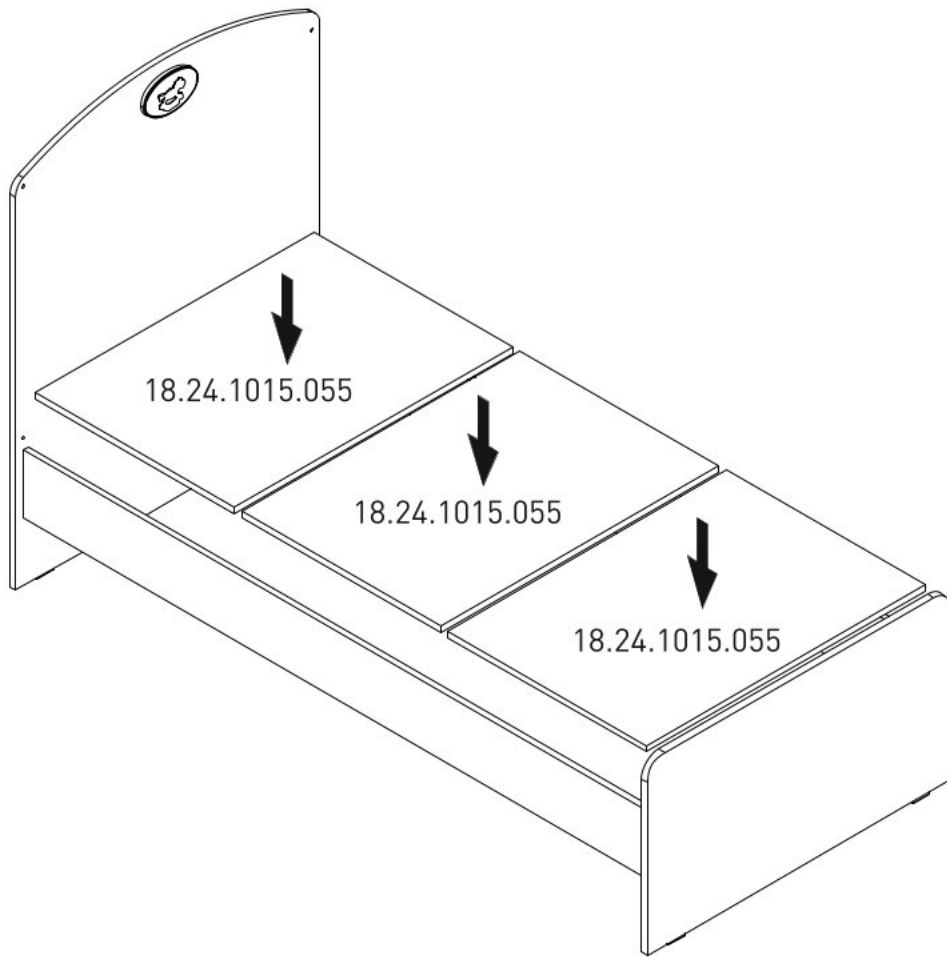

# Dětská rostoucí postýlka 80x180cm se zásuvkou CHLOE

6/1

6/2

6/3

6/4

6/5

6/6

1

18.24.1015.051

2

3

4

5

6

7

8

9

10

11

12

13

14

15

16