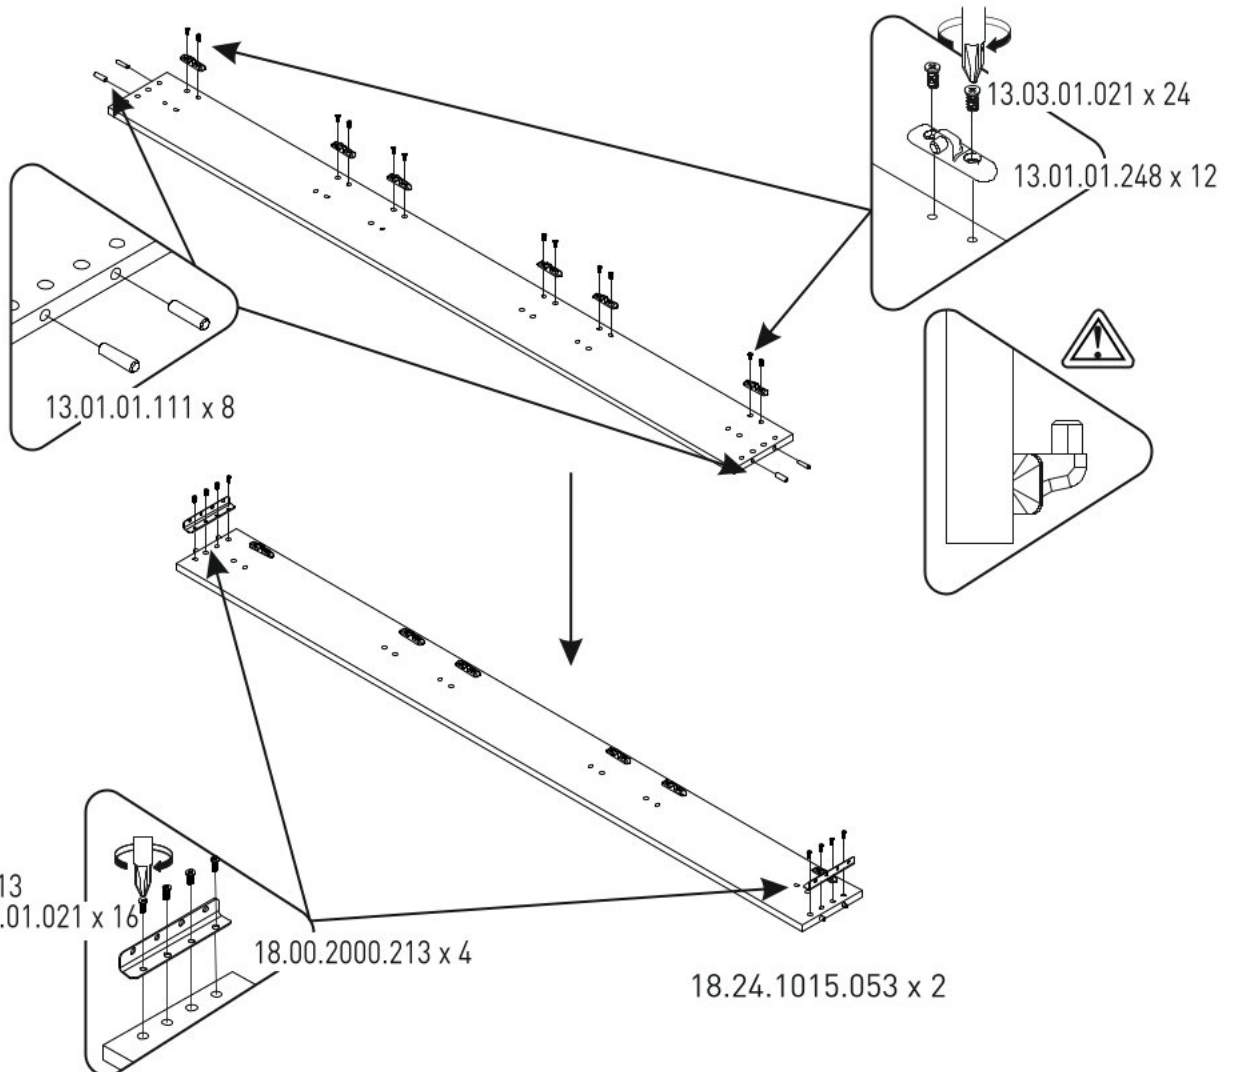

# Dětská rostoucí postýlka 80x180cm se zásuvkou CHLOE

6/1

6/2

6/3

6/4

6/5

6/6

1