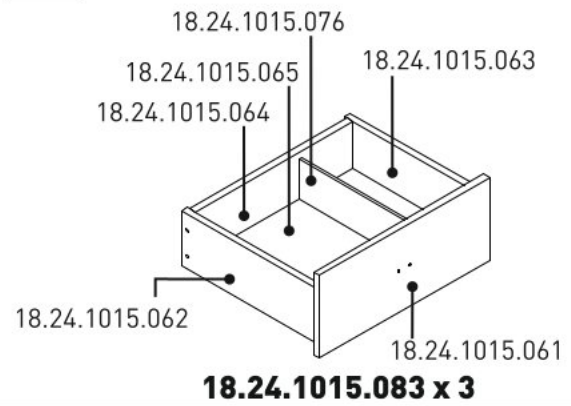

# Dětská rostoucí postýlka 80x180cm se zásuvkou CHLOE

6/1

6/2

6/3

6/4

6/5

6/6

1