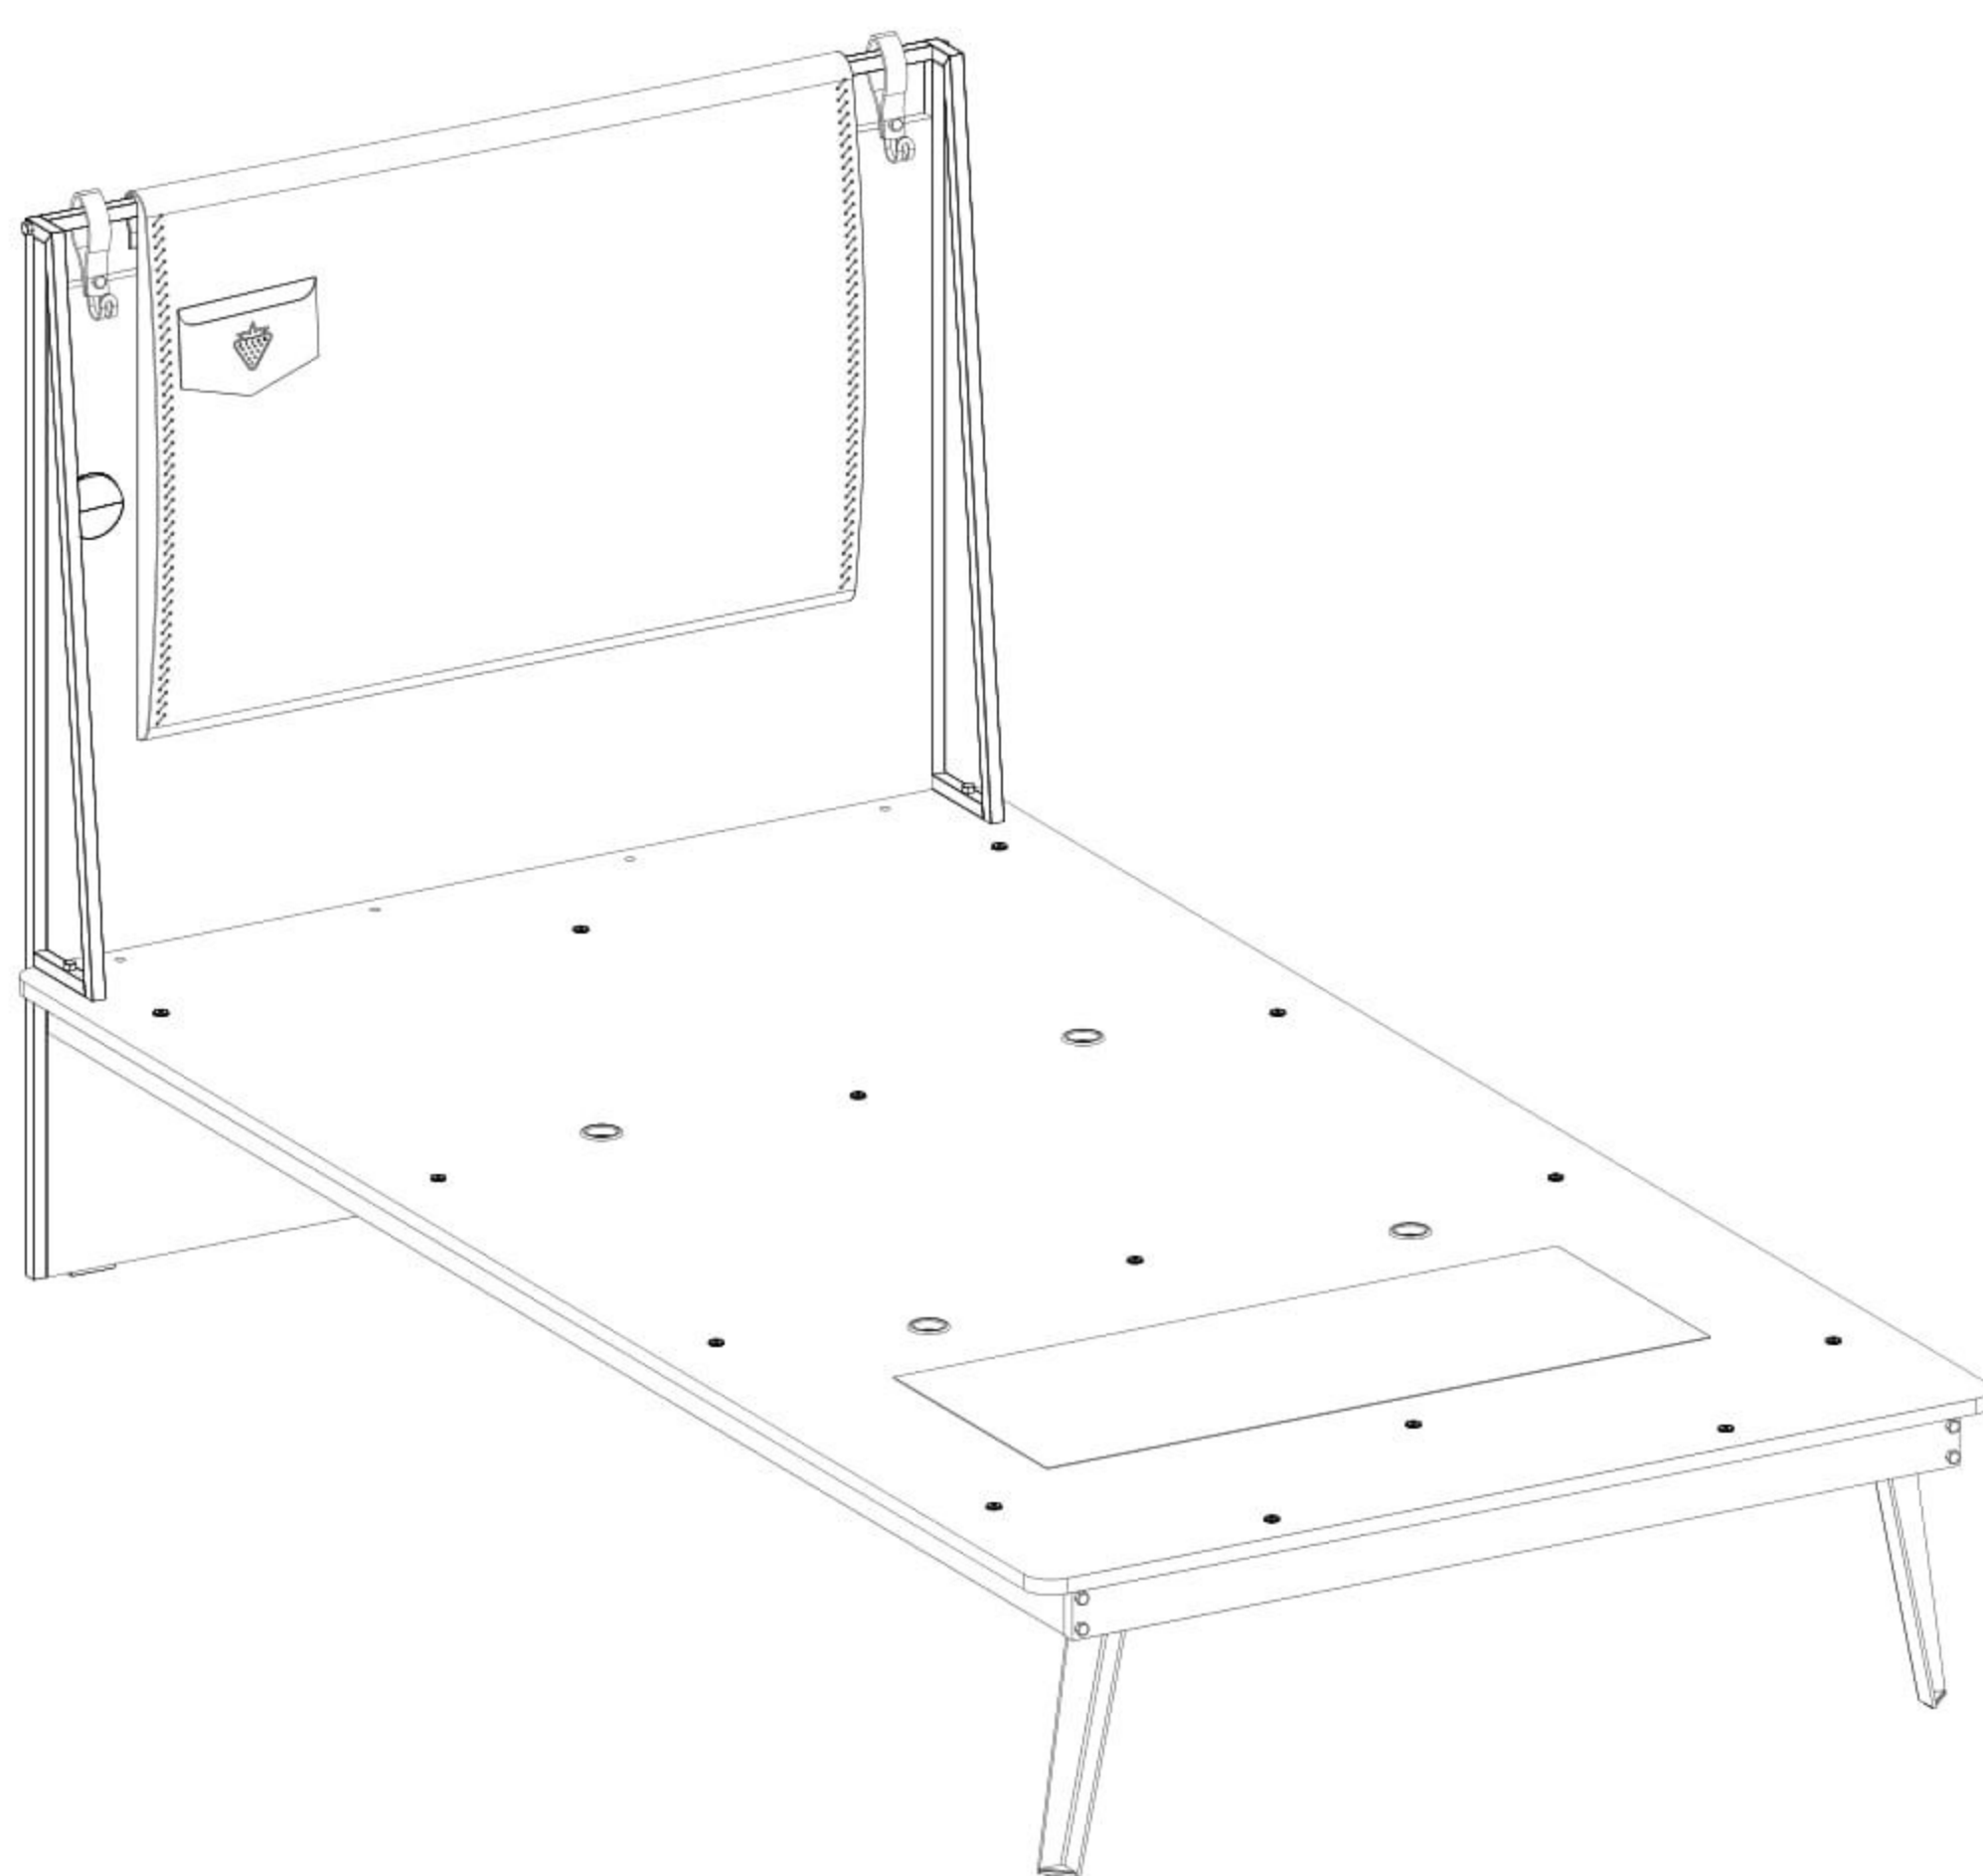

**Studentská postel 120x200cm**

**GAMORA**

13.07.01.108 x 8

13.07.01.110 x 8

13.01.01.058 x 8

13.03.01.087 x 2  
M4X13

13.03.01.007 x 2  
M4X13

13.03.01.023 x 2  
M6x15