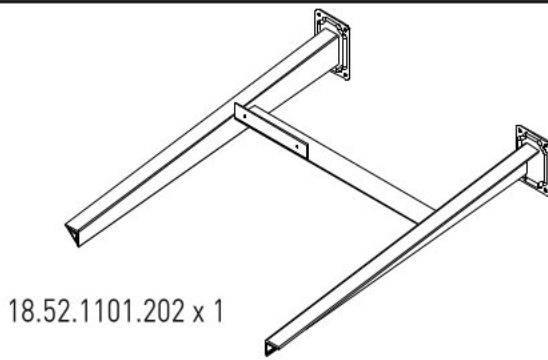

# Velký psací stůl NEBULA

2/1

2/2

13.07.01.108 x 18

13.07.01.110 x 18

13.01.01.111 x 24

13.03.01.085 x 2  
M4x22

13.03.01.006 x 2

13.03.01.023 x 20  
M6x15

13.03.01.086 x 2  
M4x10

13.03.01.090 x 10

13.07.02.085 x 1

13.07.01.093 x 4

13.07.02.071 x 2

13.15.01.164 x 1

13.02.01.002 x 12

13.07.01.422 x 8

2/1

18.52.1101.202 x 1

18.52.1101.203 x 1

2/2

18.52.1101.001 x 1

18.52.1101.002 x 1

18.52.1101.205