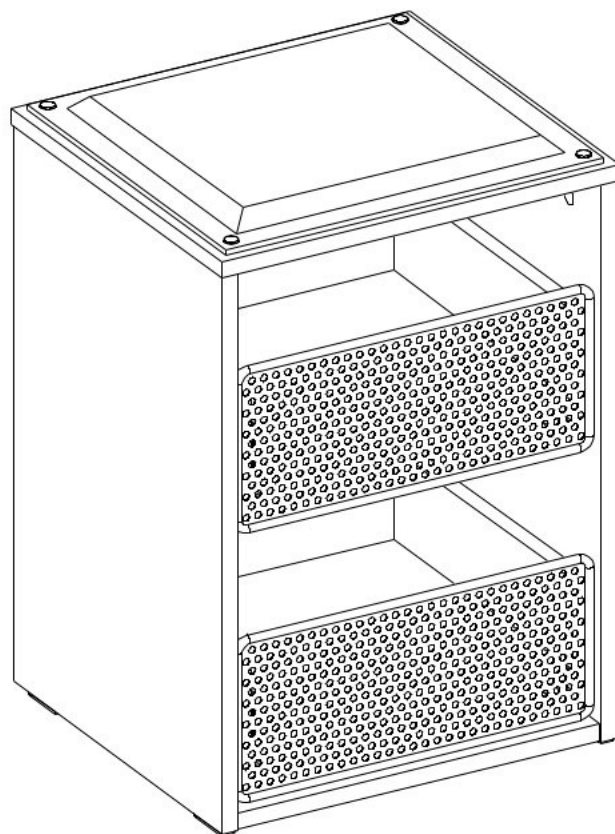

Kontejner do šatní skříně NEBULA

1/1

13.07.01.108 x 8

13.07.01.110 x 8

13.01.01.111 x 8

13.02.01.002 x 8

13.02.01.018 x 8

13.02.01.019 x 8

13.07.01.016 x 1

13.01.01.058 x 8

13.05.01.011 x 2

13.05.01.010 x 2

13.02.01.043 x 4

13.01.01.170 x 4

1/1

18.52.1602.004 x 1

18.52.1602.002 x 1

18.52.1602.001 x 1

18.52.1602.003 x 1

18.52.1602.201 x 2

18.52.1602.008 x 2

18.52.1602.009 x 1

18.52.1602.005 x 2

18.52.1602.006 x 2