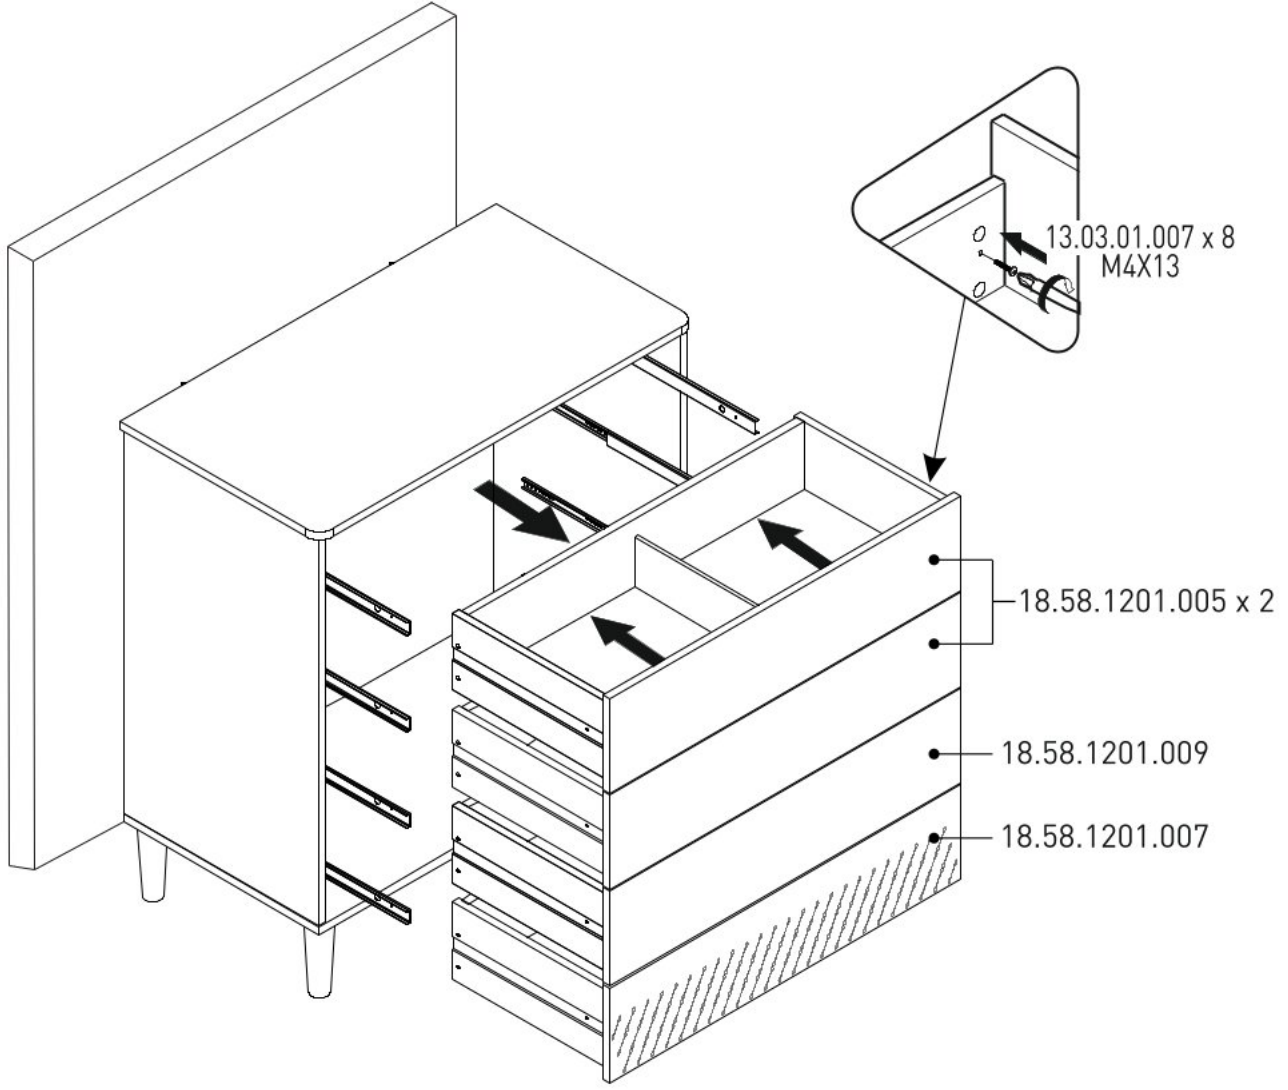

Zásuvková komoda SIRIUS

2/1

2/2

13.07.01.445 x 24

13.07.01.446 x 24

13.01.01.058 x 16

Ø8

13.01.01.111 x 8

18.58.1201.013 x 2

2/2

18.58.1201.002 x 2

18.58.1201.003 x 1

18.58.1201.004 x 1

18.58.1201.015 x 4

18.58.1201.016 x 1

2

11

12

13

14

15

13.02.01.019 x 16

13.07.01.016 x 1

18.58.1201.006 x 2

18.58.1201.008 x 2

16

13.03.01.007 x 8
M4X13

18.58.1201.005 x 2

18.58.1201.009

18.58.1201.007

17