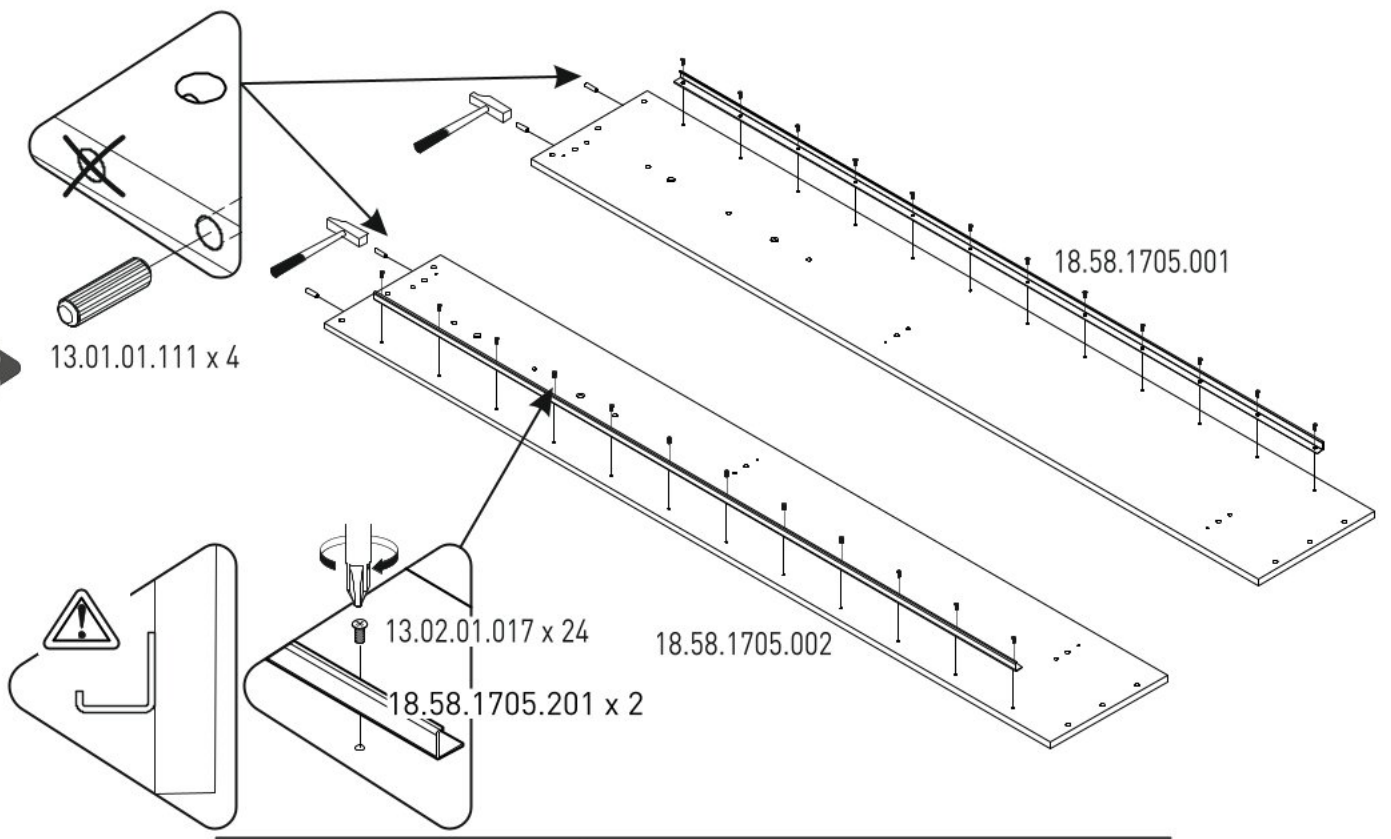

# Dětská postel s úložným prostorem 100x200cm SIRIUS

2/5

3/5

4/5

5/5

2

3

4

5

9

10

11

12

13

14

15

16

17

18

**19**

**20**

21

13.07.01.016  
13.03.01.039 x 4  
M6X55

22