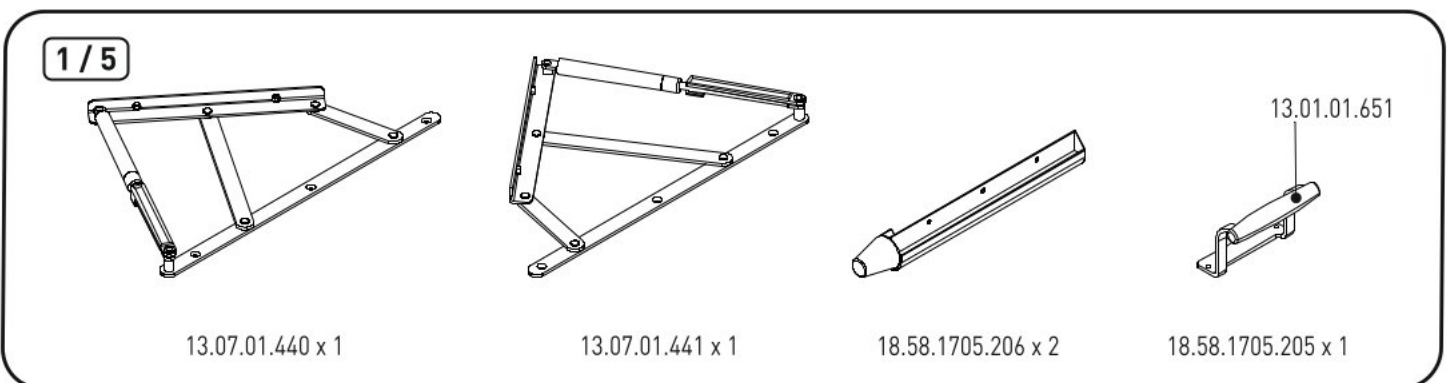

# Dětská postel s úložným prostorem 100x200cm SIRIUS

2/5

3/5

4/5

5/5

2

3

4