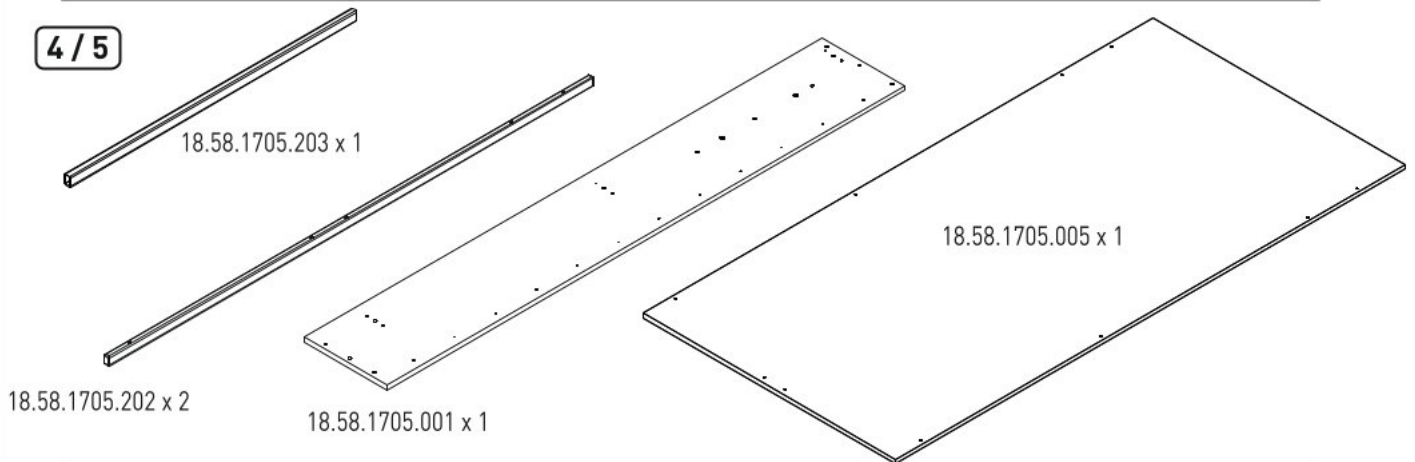

# Dětská postel s úložným prostorem 100x200cm SIRIUS

2/5

3/5

4/5

5/5

2

3

4