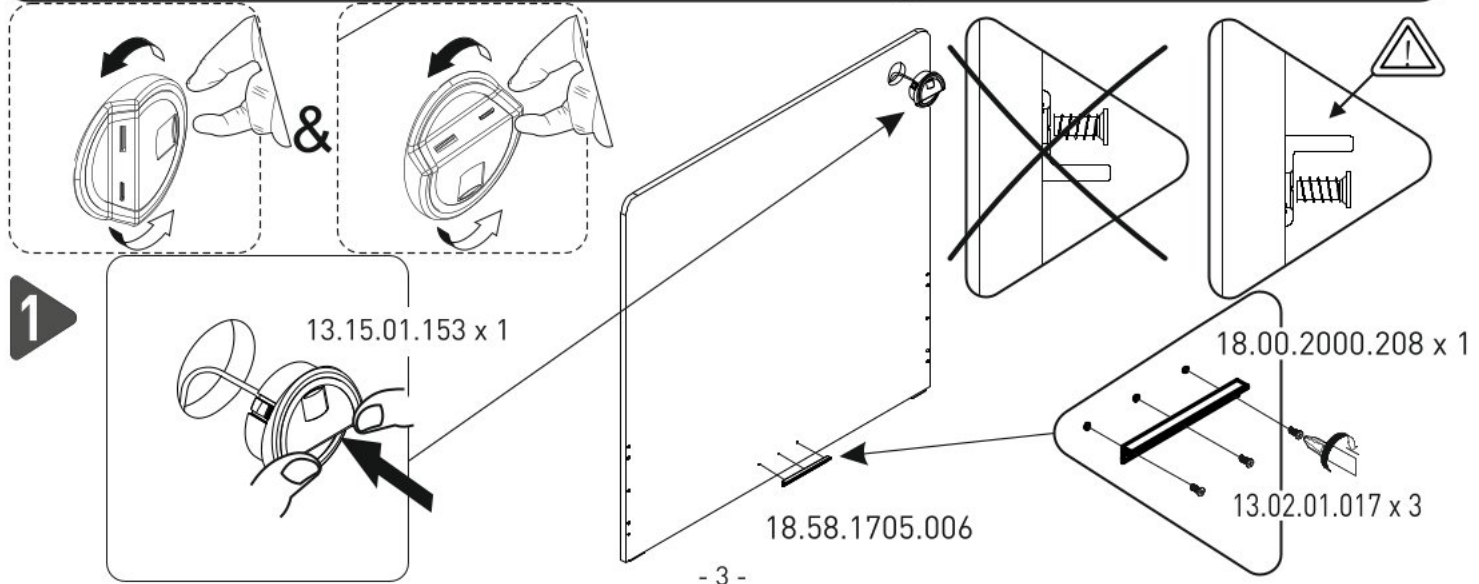

# Dětská postel s úložným prostorem 100x200cm SIRIUS

2/5

3/5

4/5

5/5

2

3

4