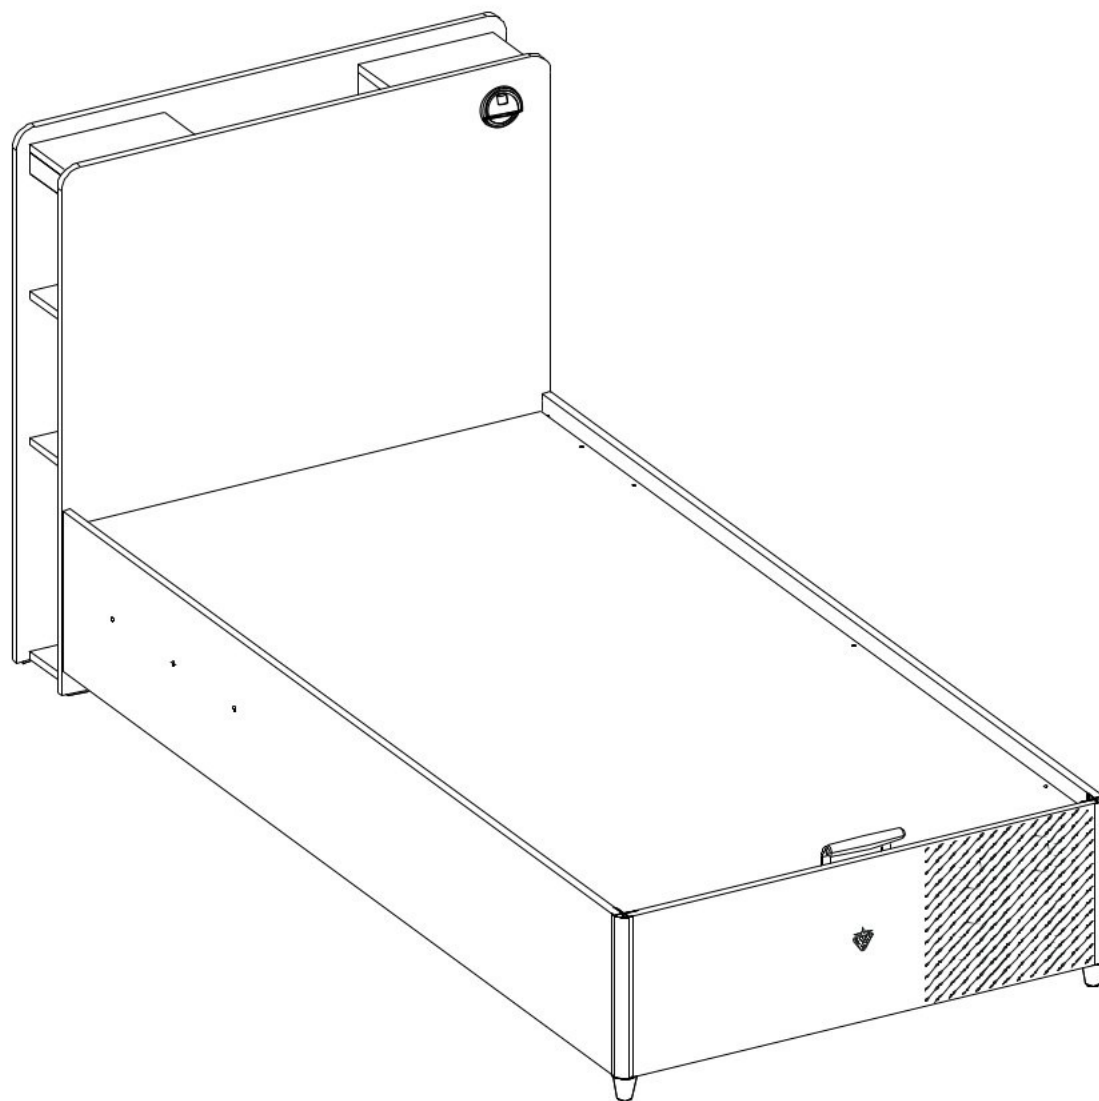

# Dětská postel s úložným prostorem 100x200cm SIRIUS

2/5

3/5

4/5

5/5

2

3

4