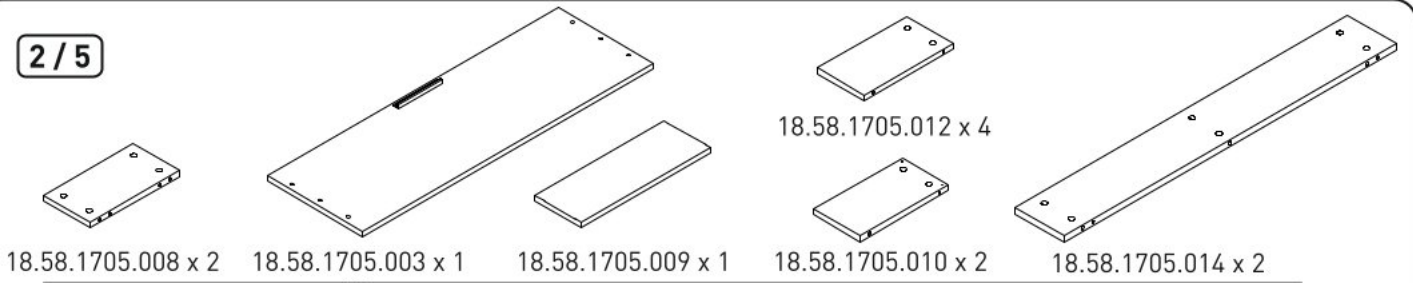

# Dětská postel s úložným prostorem 100x200cm SIRIUS

2/5

3/5

4/5

5/5

2

3

4