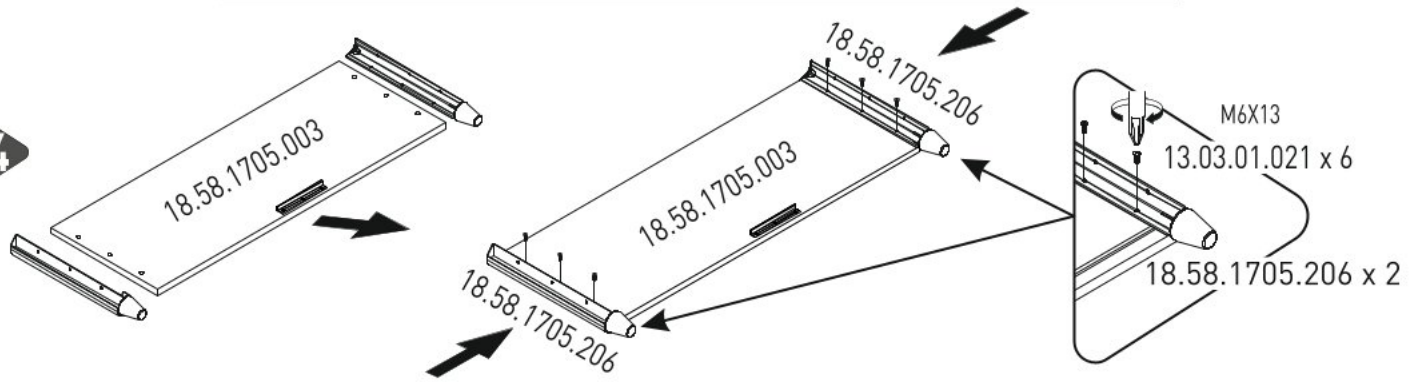

# Dětská postel s úložným prostorem 100x200cm SIRIUS

2/5

3/5

4/5

5/5

2

3

4

5

9

10

11

12

13

14

15

16

17

18

**19**

**20**

21

13.07.01.016  
13.03.01.039 x 4  
M6X55

22