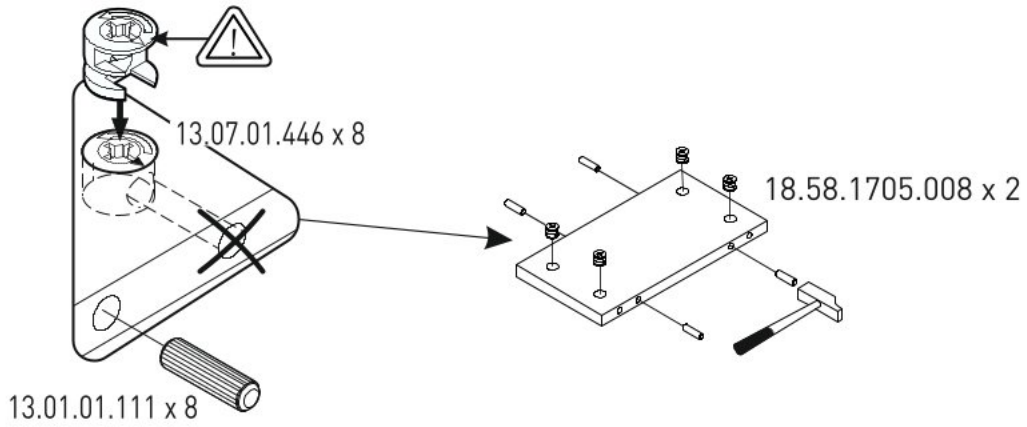

# Dětská postel s úložným prostorem 100x200cm SIRIUS

2/5

3/5

4/5

5/5

2

3

4