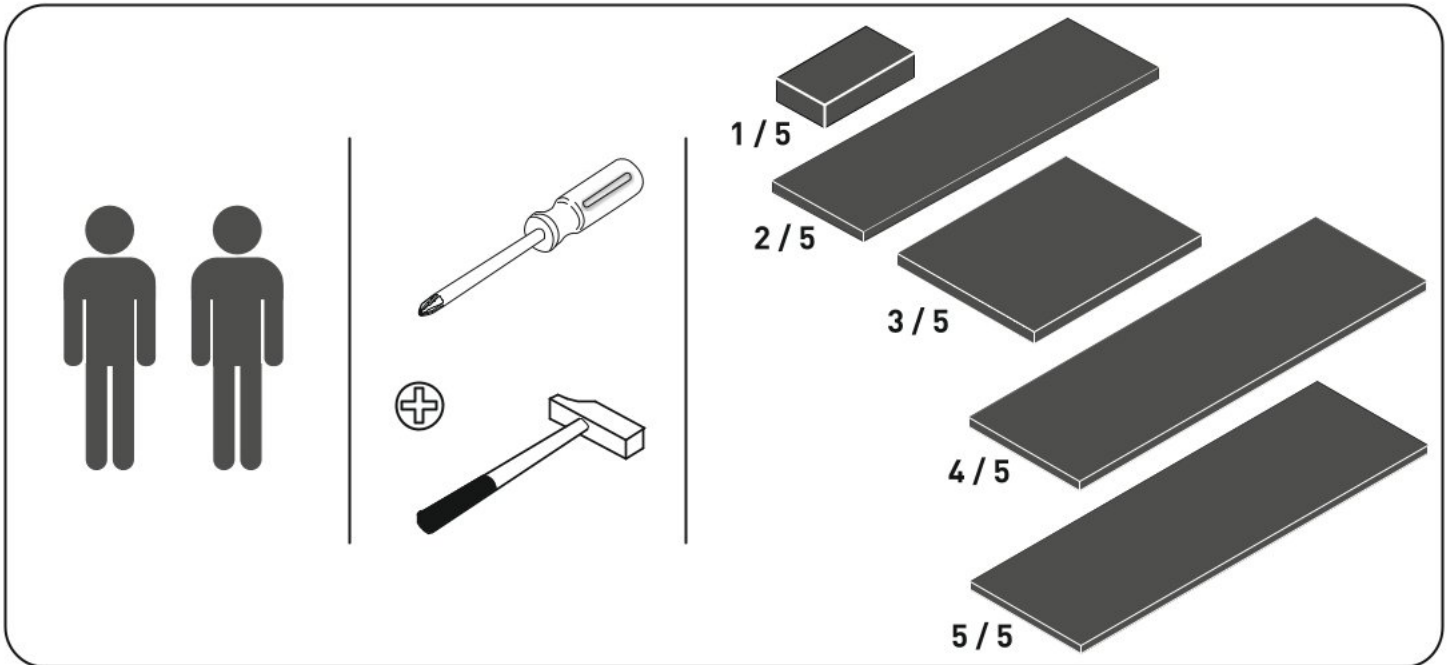

# Dětská postel s úložným prostorem 100x200cm SIRIUS

2/5

3/5

4/5

5/5

2

3

4