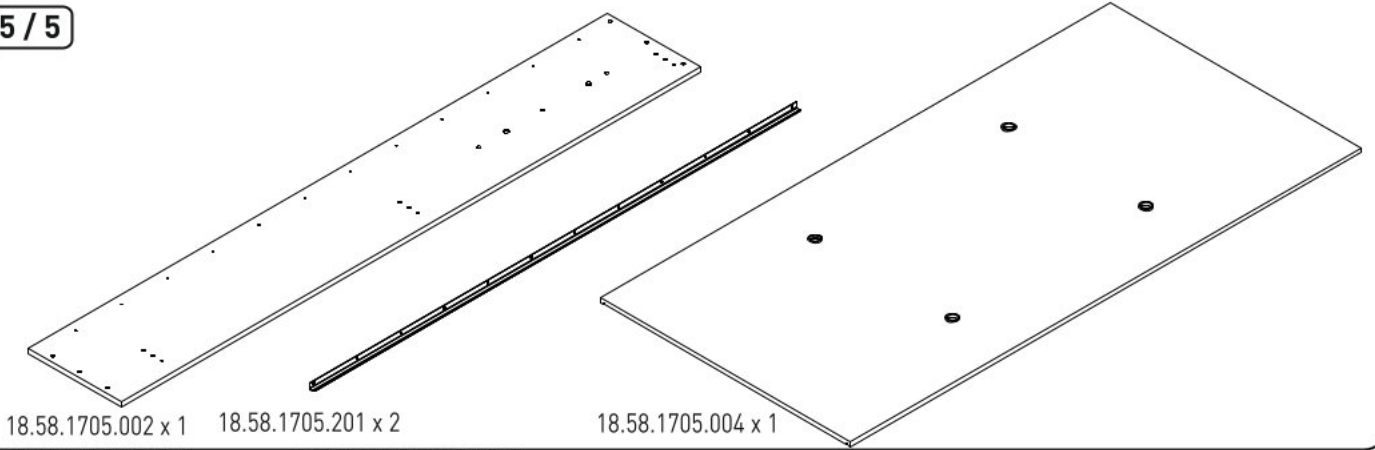

# Dětská postel s úložným prostorem 100x200cm SIRIUS

2/5

3/5

4/5

5/5

2

3

4