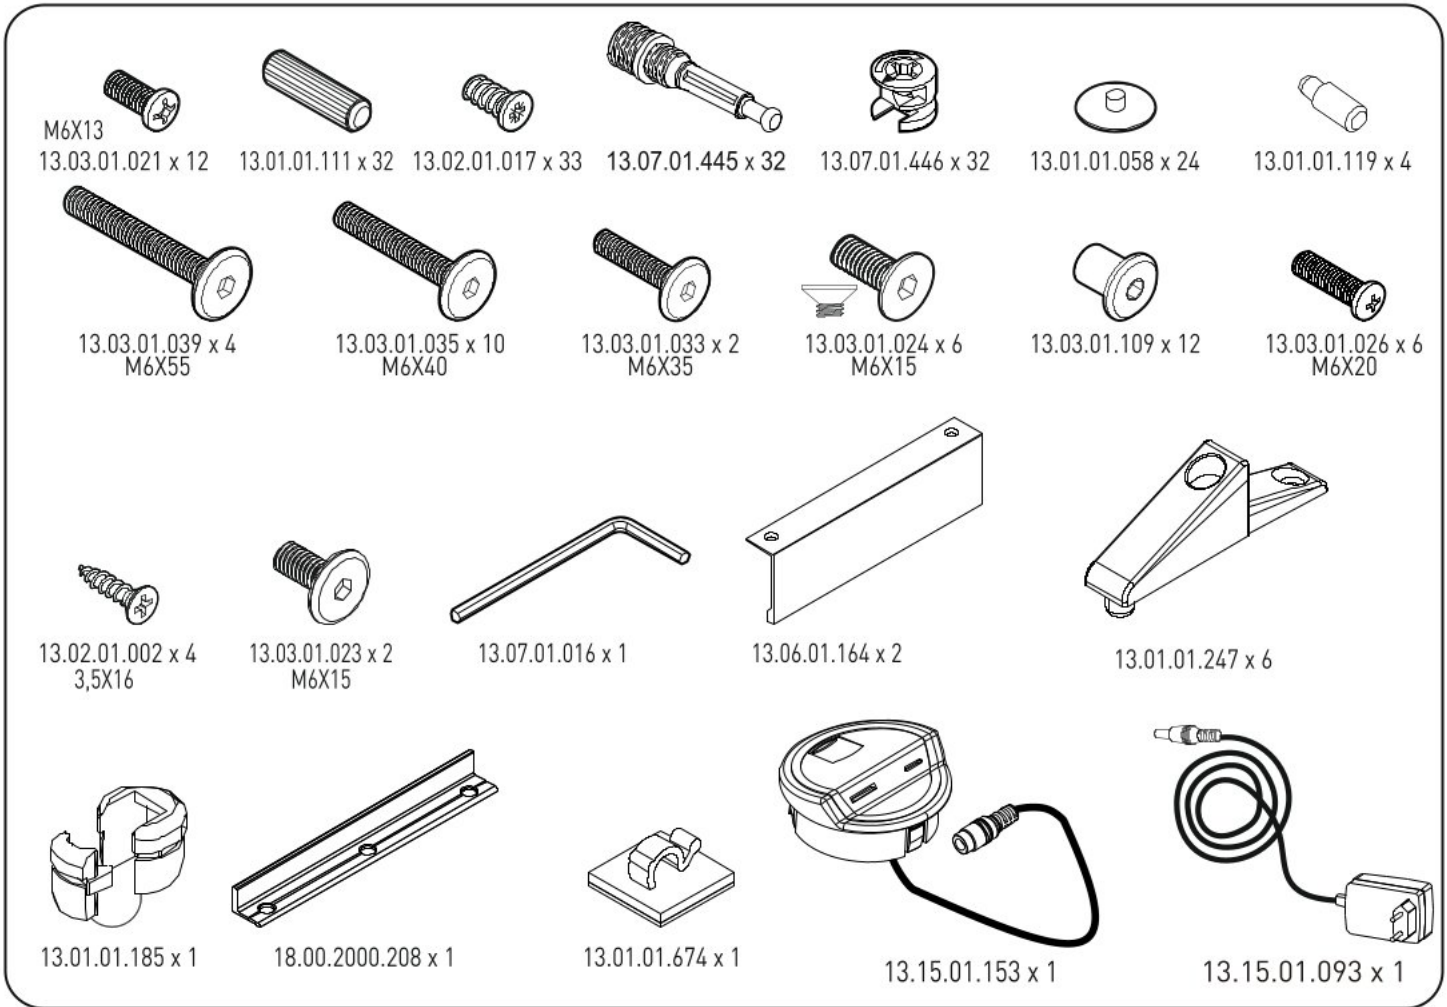

# Dětská postel s úložným prostorem 100x200cm SIRIUS

2/5

3/5

4/5

5/5

2

3

4

5

9

10

11

12

13

14

15