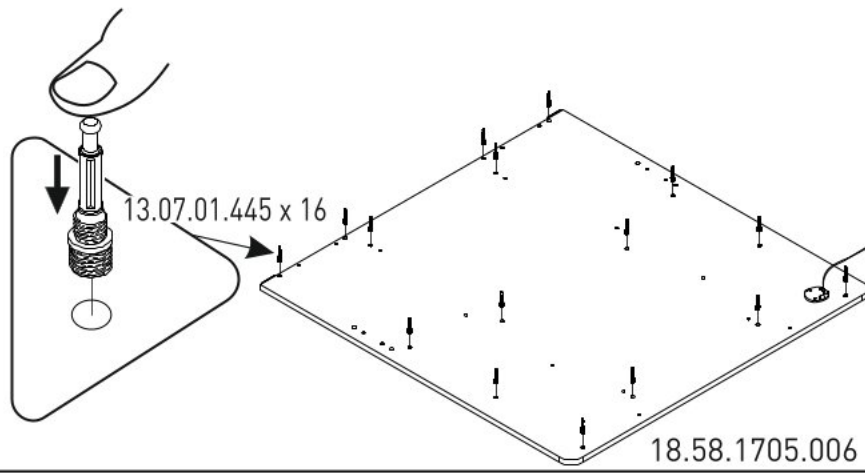

# Dětská postel s úložným prostorem 100x200cm SIRIUS

2/5

3/5

4/5

5/5

2

3

4