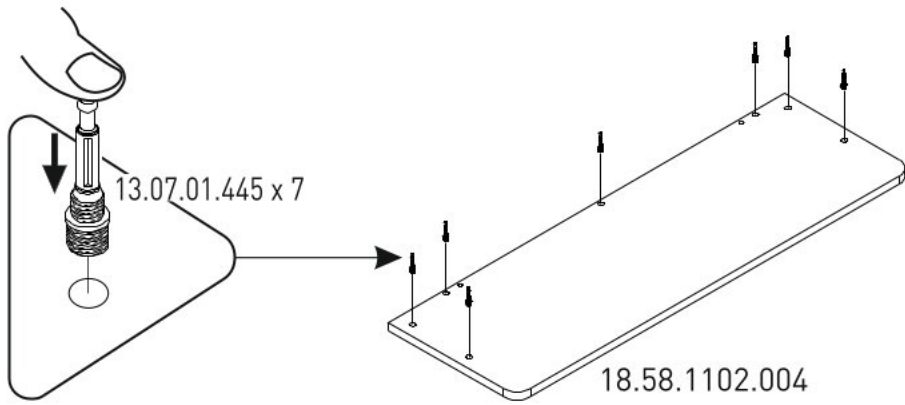

# Nástavec na malý psací stůl SIRIUS

5

6

7

11

12

13.07.01.135 x 1

13.03.01.021 x 1  
M6x13

13.07.01.135 x 1

Ø8  
5/16"

13.01.01.175 x 1

4X70

13.02.01.011 x 1

20.58.1101.00

13

14

13.15.01.175 x 1

20.58.1101.00

13.15.01.175

TR

US

Click  
1x