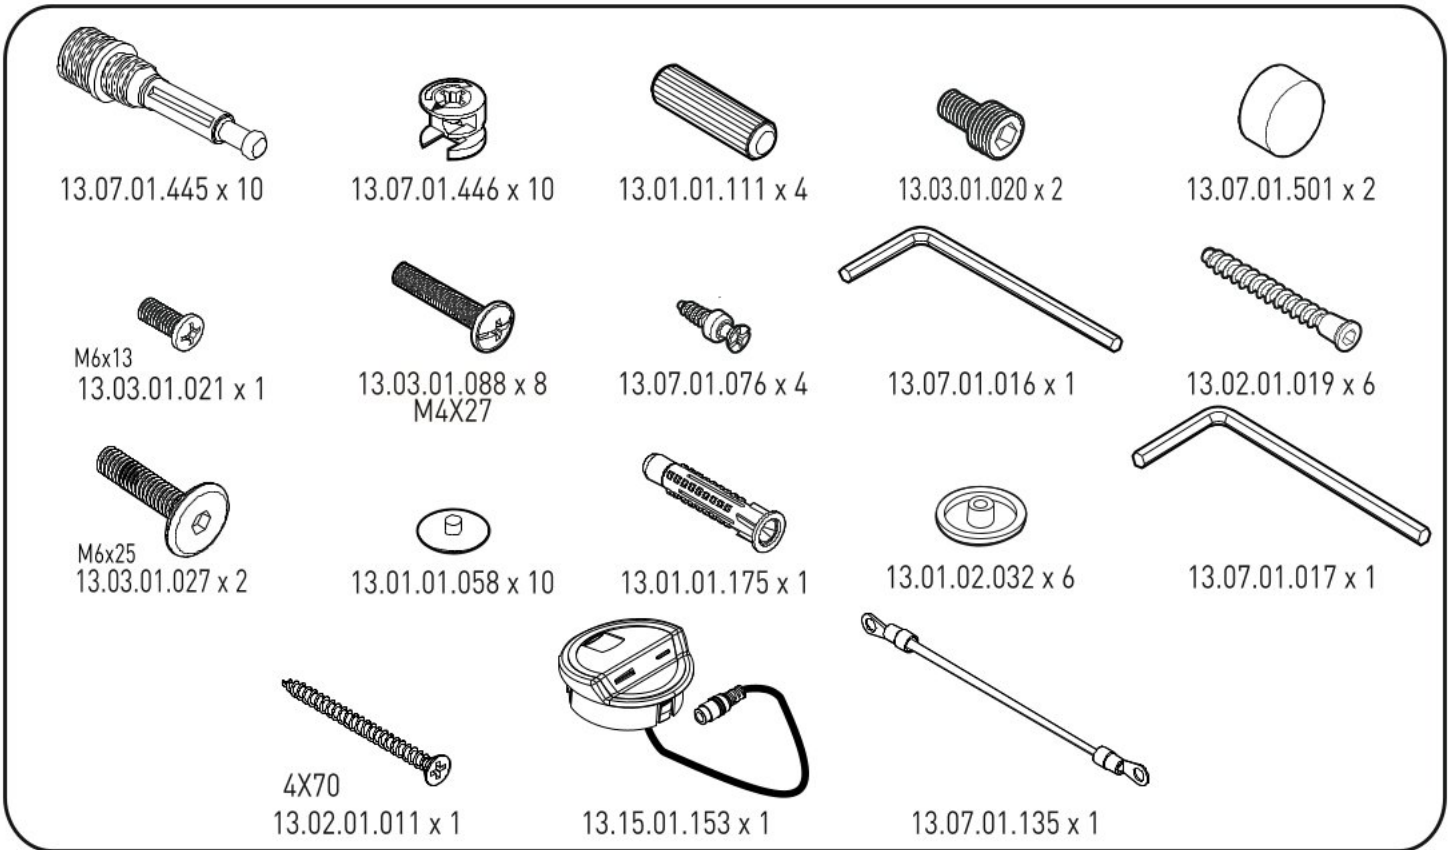

# Nástavec na malý psací stůl SIRIUS

5

6

7

11

12

13.07.01.135 x 1

13.03.01.021 x 1  
M6x13

13.07.01.135 x 1

Ø8  
5/16"

13.01.01.175 x 1

4X70

13.02.01.011 x 1

20.58.1101.00

13

14

13.15.01.175 x 1

20.58.1101.00

13.15.01.175

TR

US

Click  
1x