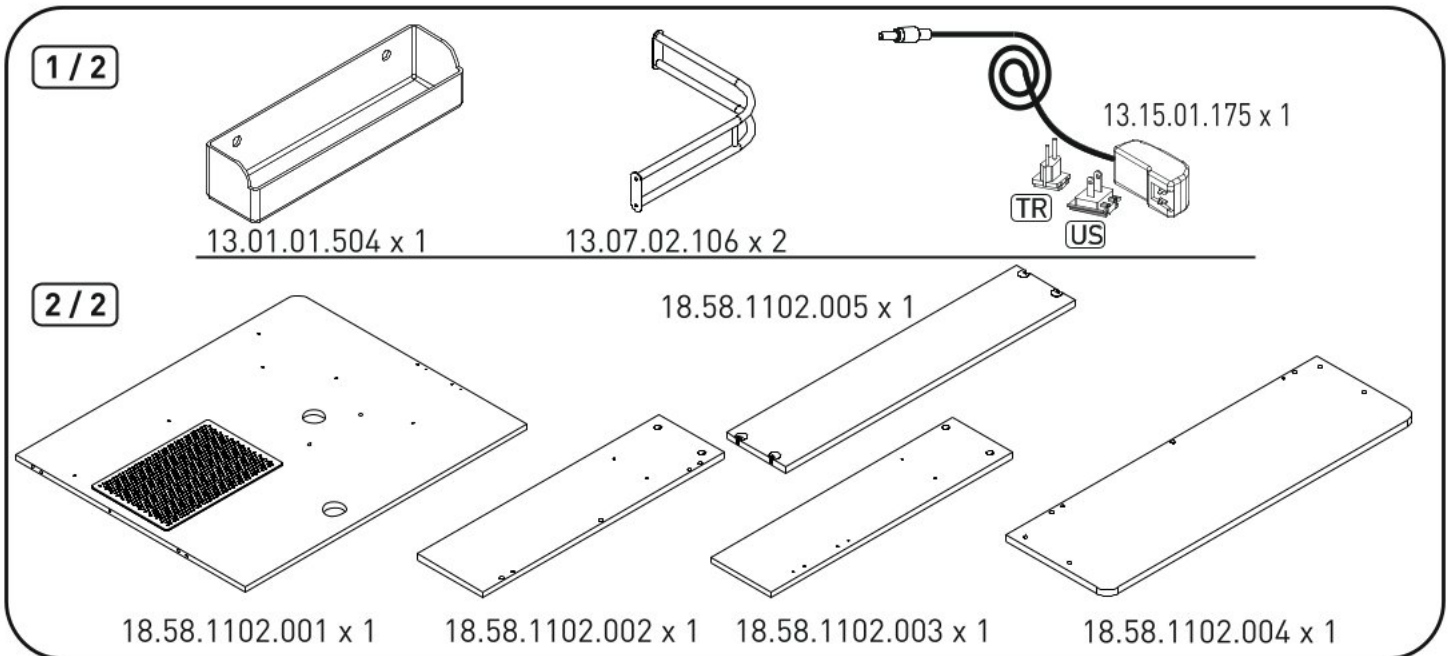

# Nástavec na malý psací stůl SIRIUS

5

6

7

11

12

13.07.01.135 x 1

13.03.01.021 x 1  
M6x13

13.07.01.135 x 1

Ø8  
5/16"

13.01.01.175 x 1

4X70

13.02.01.011 x 1

20.58.1101.00

13

14

13.15.01.175 x 1

20.58.1101.00

13.15.01.175

TR

US

Click  
1x