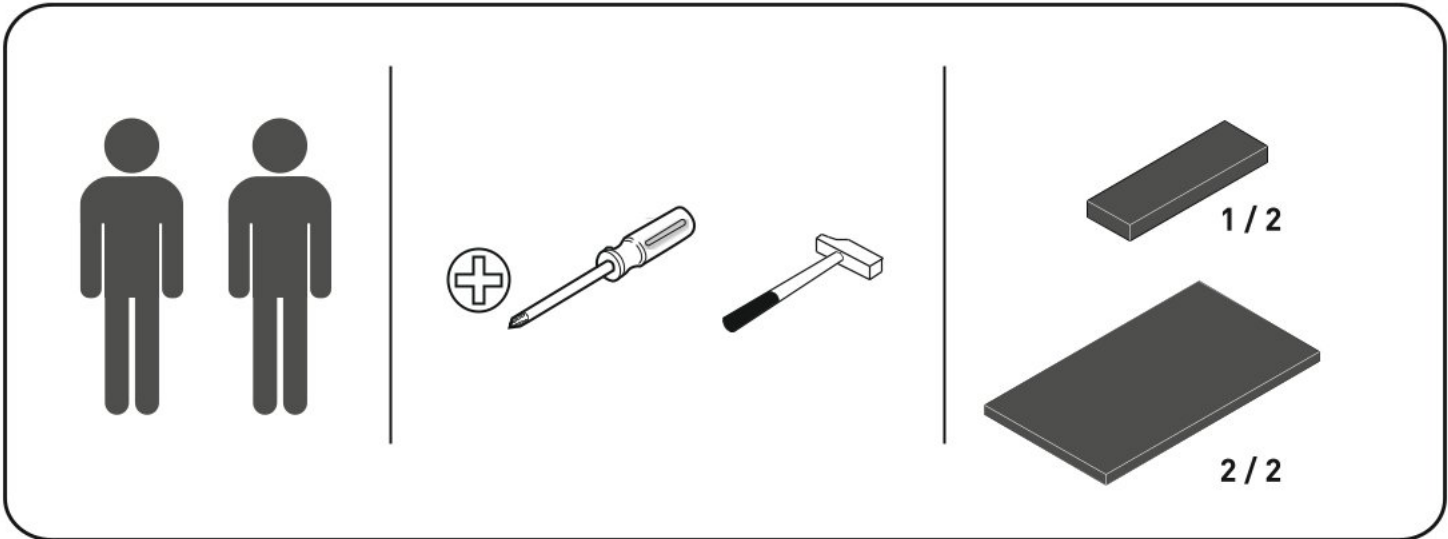

# Nástavec na malý psací stůl SIRIUS

5

6

7

11

12

13.07.01.135 x 1

13.03.01.021 x 1  
M6x13

13.07.01.135 x 1

Ø8  
5/16"

13.01.01.175 x 1

4X70

13.02.01.011 x 1

20.58.1101.00

13

14