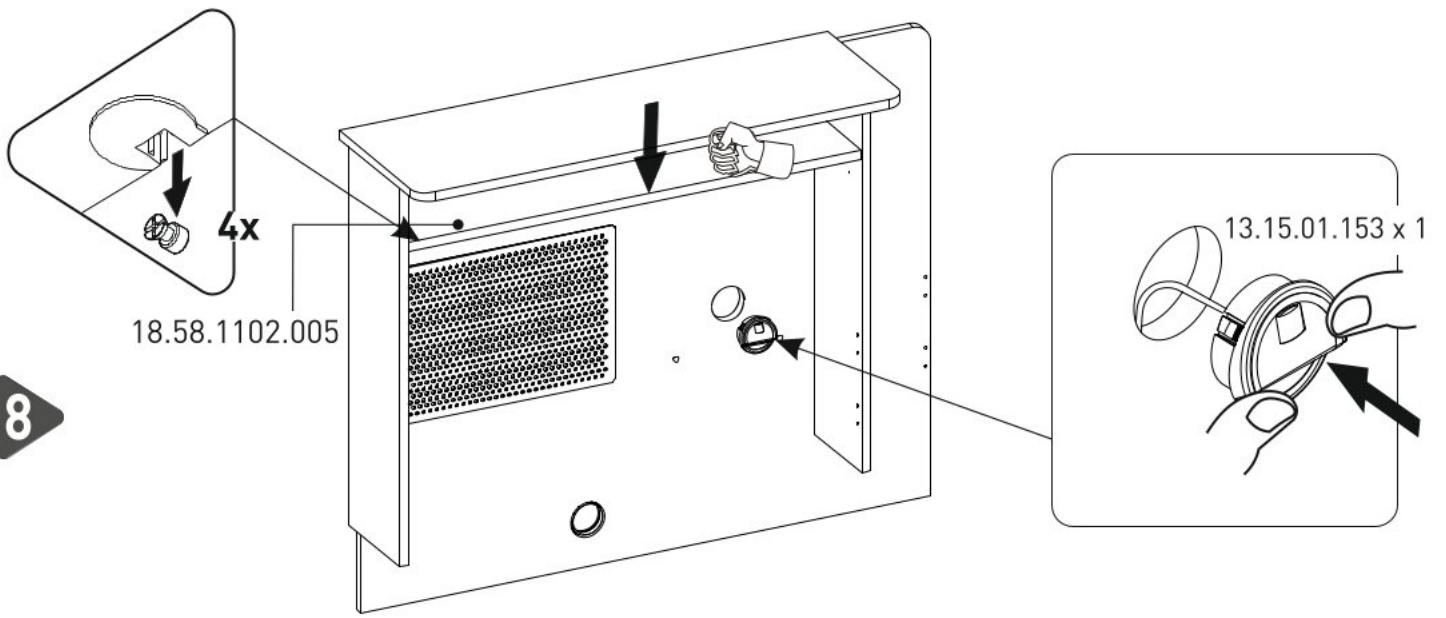

# Nástavec na malý psací stůl SIRIUS

5

6

7

11

12

13.07.01.135 x 1

13.03.01.021 x 1  
M6x13

13.07.01.135 x 1

Ø8  
5/16"

13.01.01.175 x 1

4X70

13.02.01.011 x 1

20.58.1101.00

13

14