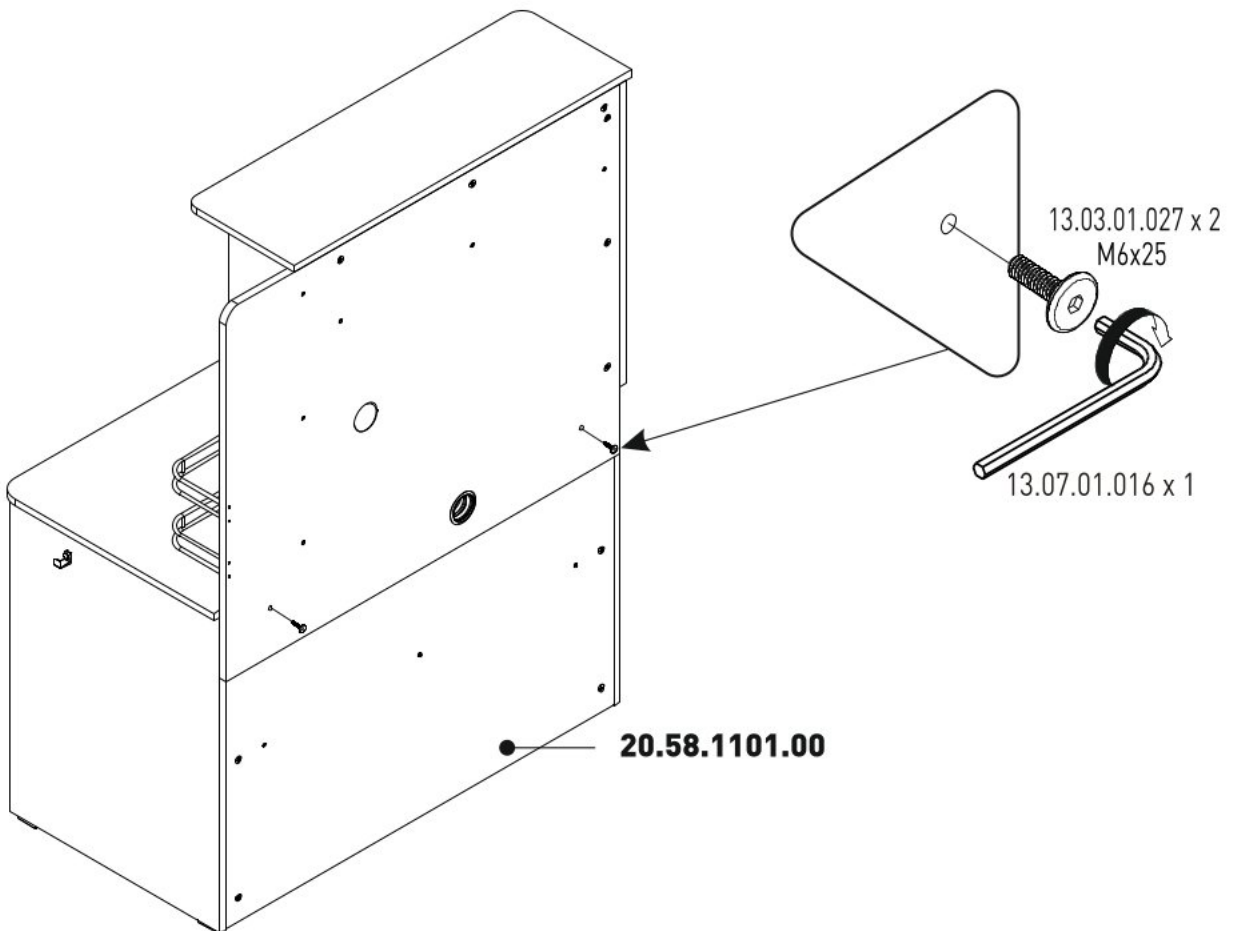

# Nástavec na malý psací stůl SIRIUS

5

6

7

11

12

13.07.01.135 x 1

13.03.01.021 x 1  
M6x13

13.07.01.135 x 1

Ø8  
5/16"

13.01.01.175 x 1

4X70

13.02.01.011 x 1

20.58.1101.00

13

14

13.15.01.175 x 1

20.58.1101.00

13.15.01.175

TR

US

Click  
1x