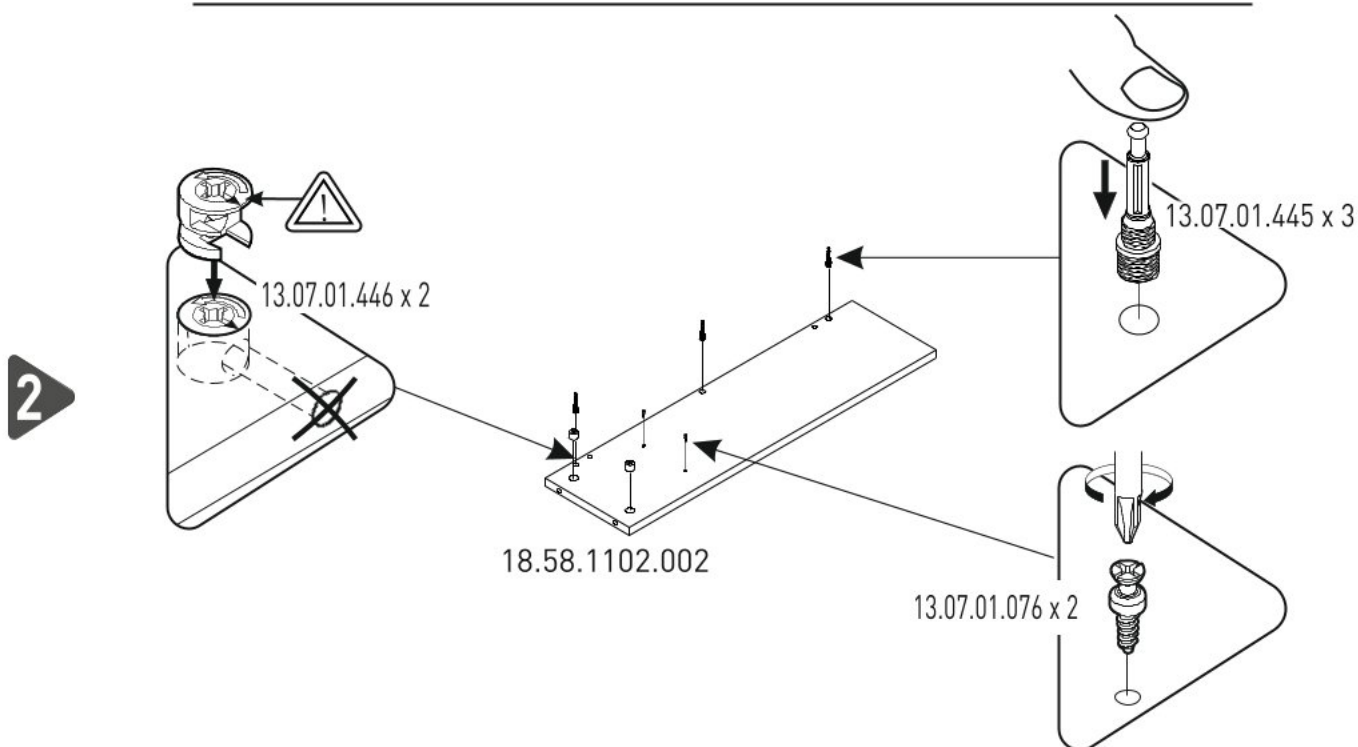

# Nástavec na malý psací stůl SIRIUS

5

6

7

11

12

13.07.01.135 x 1

13.03.01.021 x 1  
M6x13

13.07.01.135 x 1

Ø8  
5/16"

13.01.01.175 x 1

4X70

13.02.01.011 x 1

20.58.1101.00

13

14

13.15.01.175 x 1

20.58.1101.00

13.15.01.175

TR

US

Click  
1x