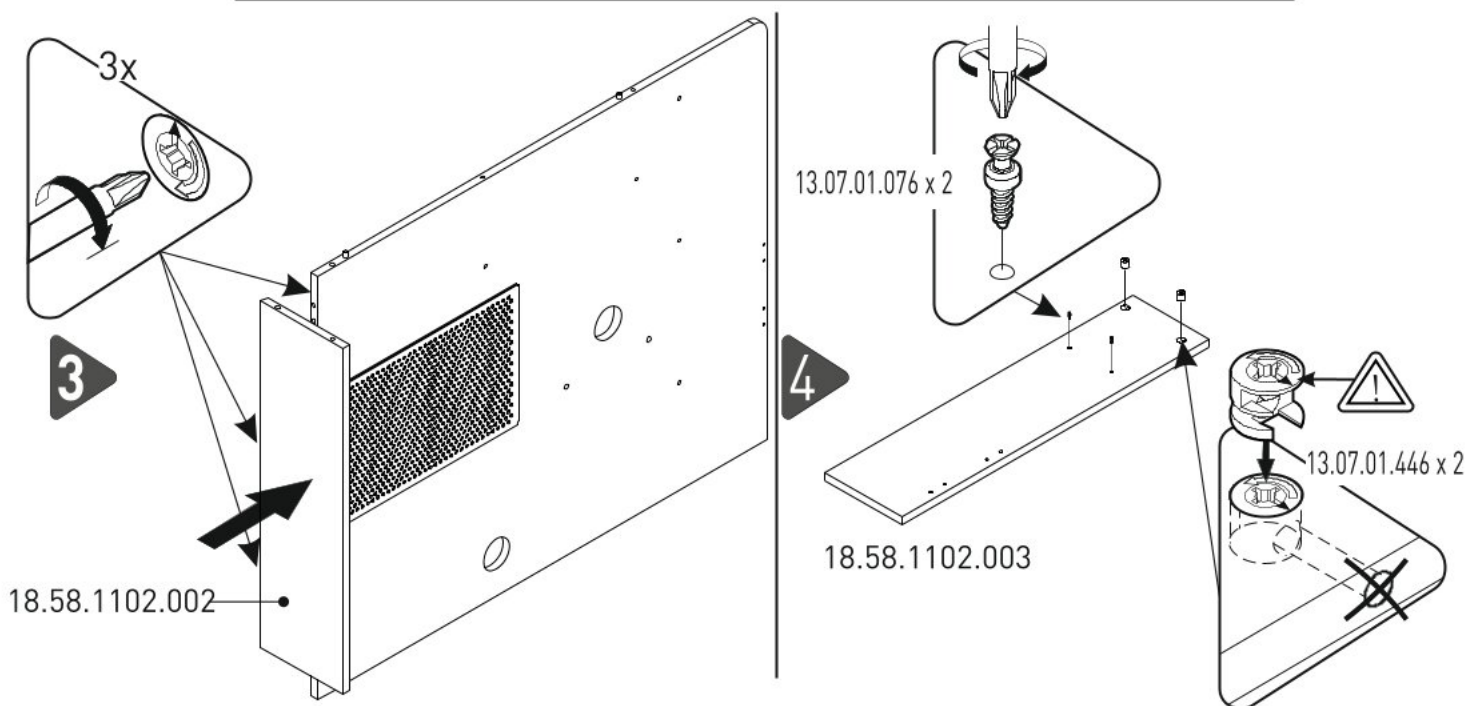

# Nástavec na malý psací stůl SIRIUS

5

6

7

11

12

13.07.01.135 x 1

13.03.01.021 x 1  
M6x13

13.07.01.135 x 1

Ø8  
5/16"

13.01.01.175 x 1

4X70

13.02.01.011 x 1

20.58.1101.00

13

14