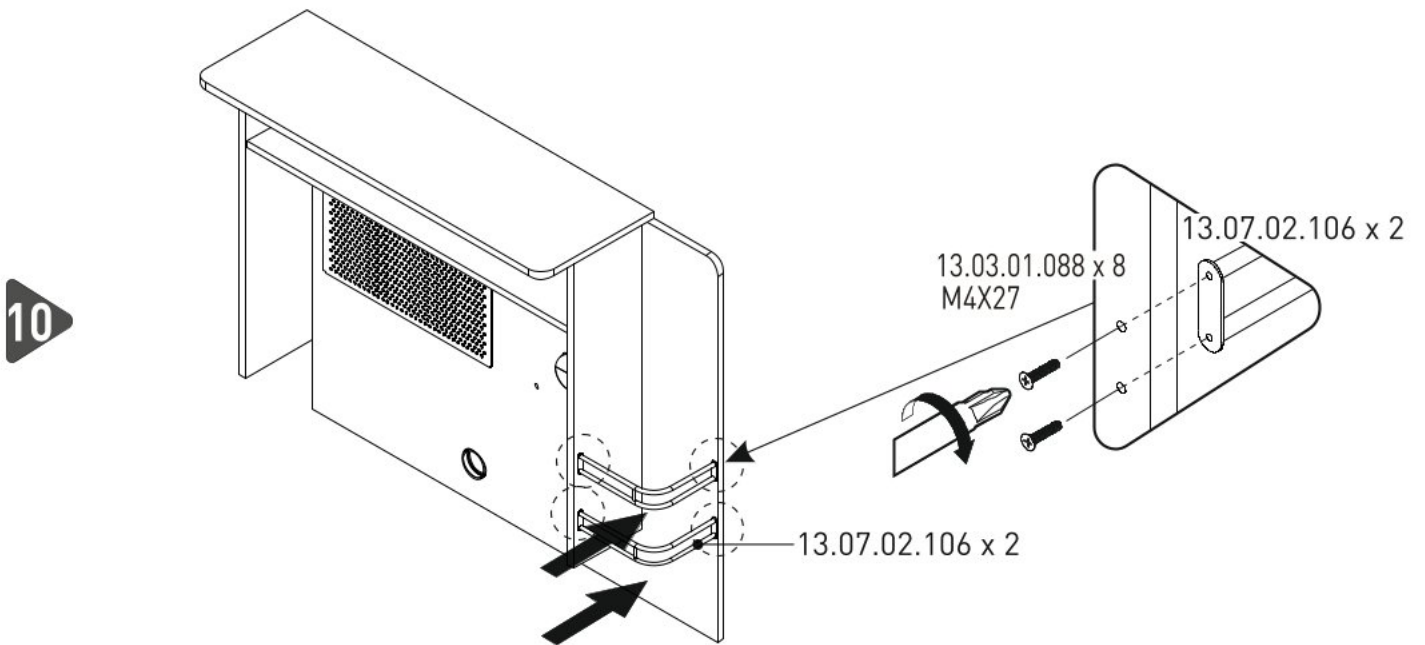

# Nástavec na malý psací stůl SIRIUS

5

6

7

11

12

13.07.01.135 x 1

13.03.01.021 x 1  
M6x13

13.07.01.135 x 1

Ø8  
5/16"

13.01.01.175 x 1

4X70

13.02.01.011 x 1

20.58.1101.00

13

14