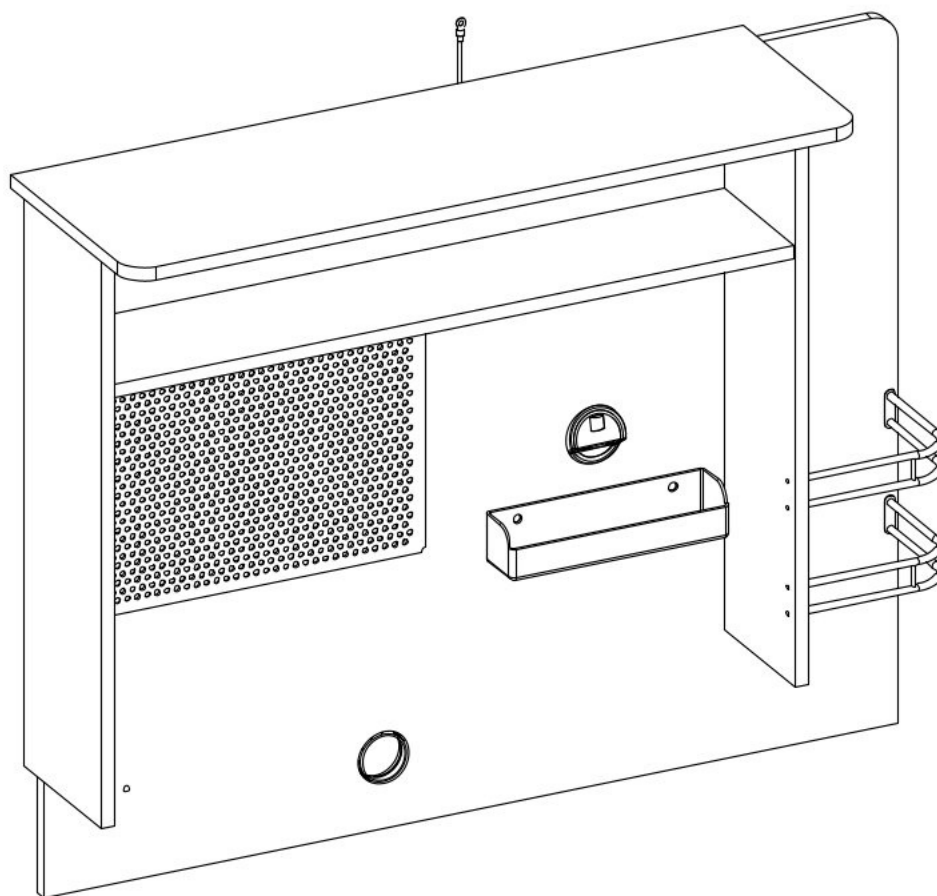

# Nástavec na malý psací stůl SIRIUS

5

6

7

11

12

13.07.01.135 x 1

13.03.01.021 x 1  
M6x13

13.07.01.135 x 1

Ø8  
5/16"

13.01.01.175 x 1

4X70

13.02.01.011 x 1

20.58.1101.00

13

14