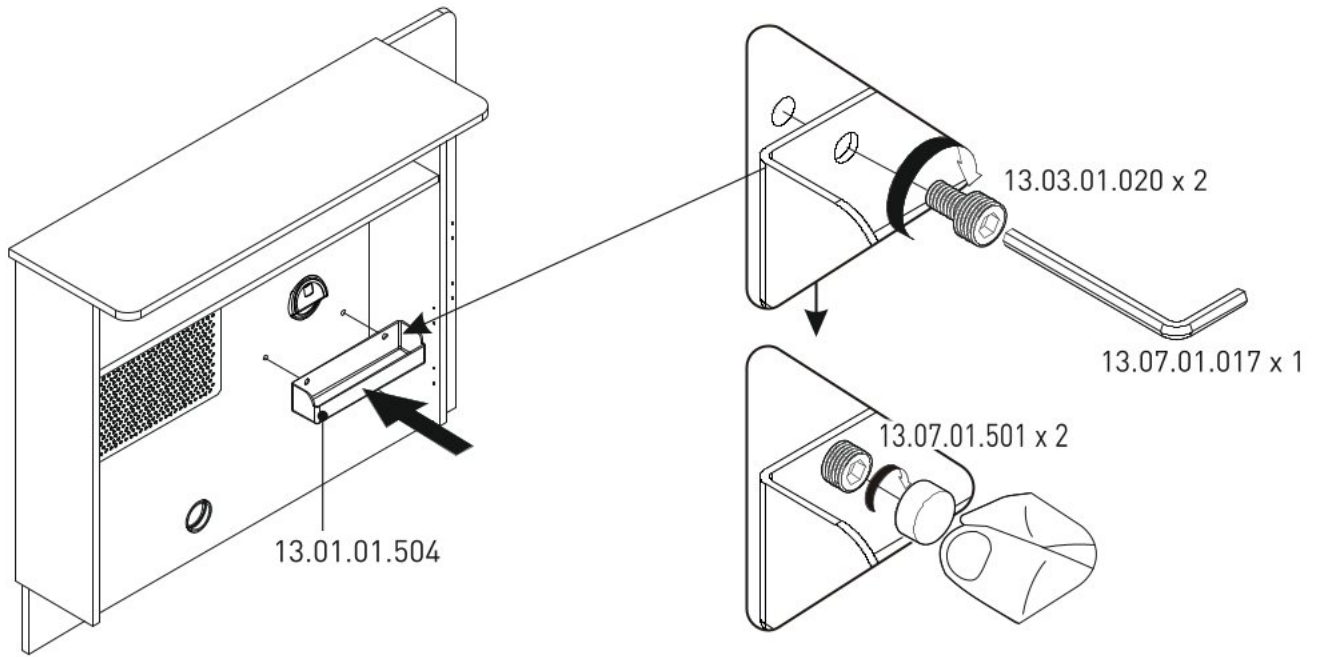

# Nástavec na malý psací stůl SIRIUS

5

6

7

11

12

13.07.01.135 x 1

13.03.01.021 x 1  
M6x13

13.07.01.135 x 1

Ø8  
5/16"

13.01.01.175 x 1

4X70

13.02.01.011 x 1

20.58.1101.00

13

14