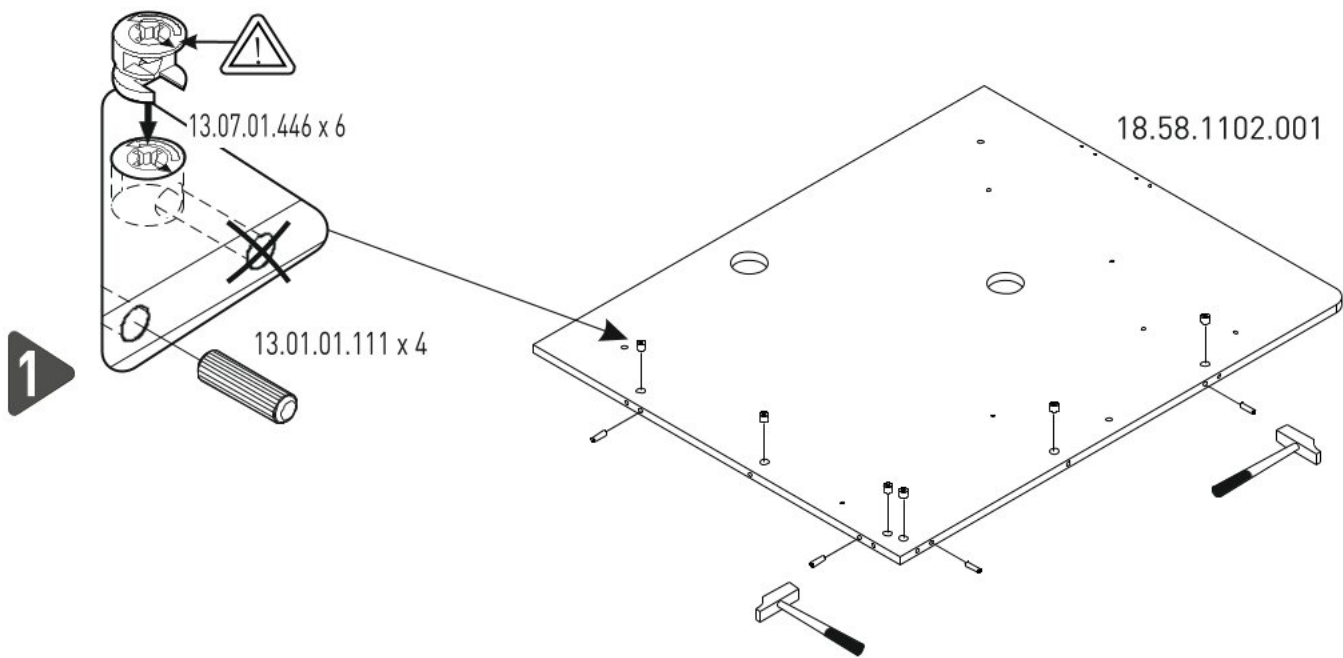

# Nástavec na malý psací stůl SIRIUS

5

6

7

11

12

13.07.01.135 x 1

13.03.01.021 x 1  
M6x13

13.07.01.135 x 1

Ø8  
5/16"

13.01.01.175 x 1

4X70

13.02.01.011 x 1

20.58.1101.00

13

14

13.15.01.175 x 1

20.58.1101.00

13.15.01.175

TR

US

Click  
1x