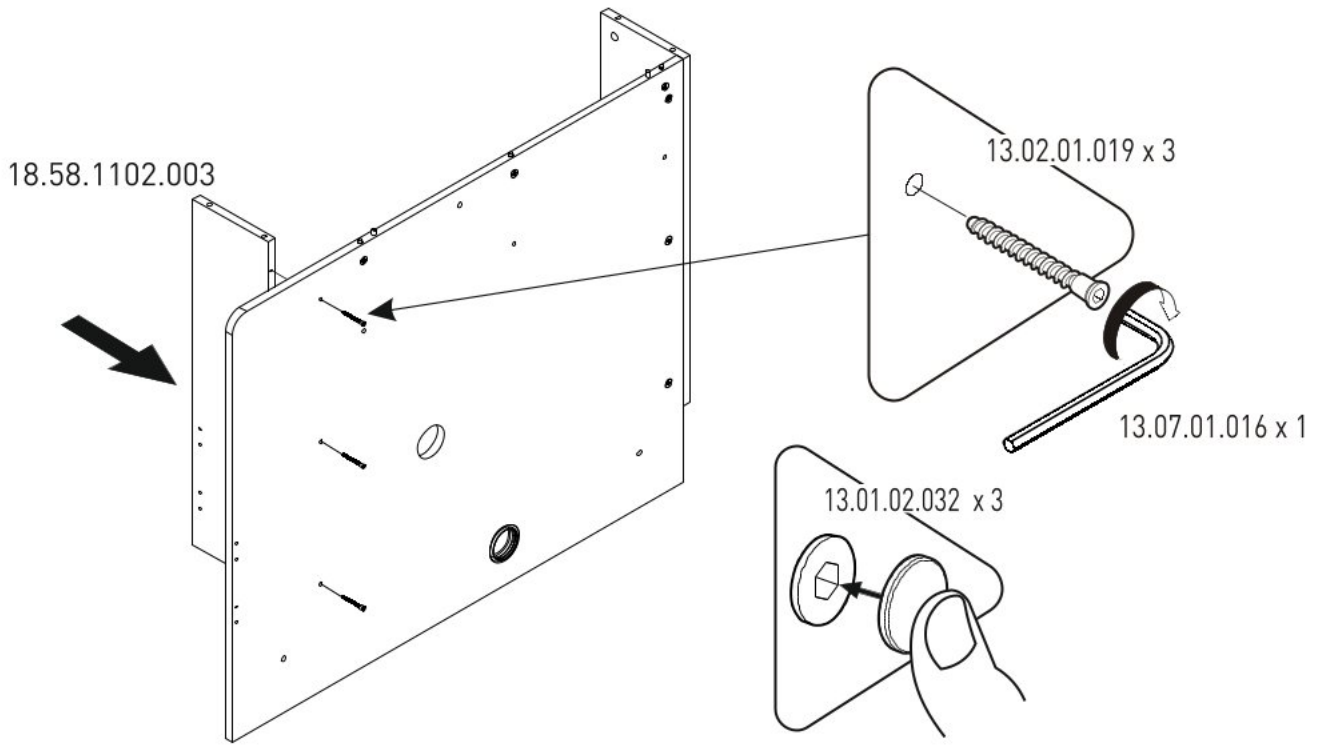

# Nástavec na malý psací stůl SIRIUS

5

6

7

11

12

13.07.01.135 x 1

13.03.01.021 x 1  
M6x13

13.07.01.135 x 1

Ø8  
5/16"

13.01.01.175 x 1

4X70

13.02.01.011 x 1

20.58.1101.00

13

14

13.15.01.175 x 1

20.58.1101.00

13.15.01.175

TR

US

Click  
1x