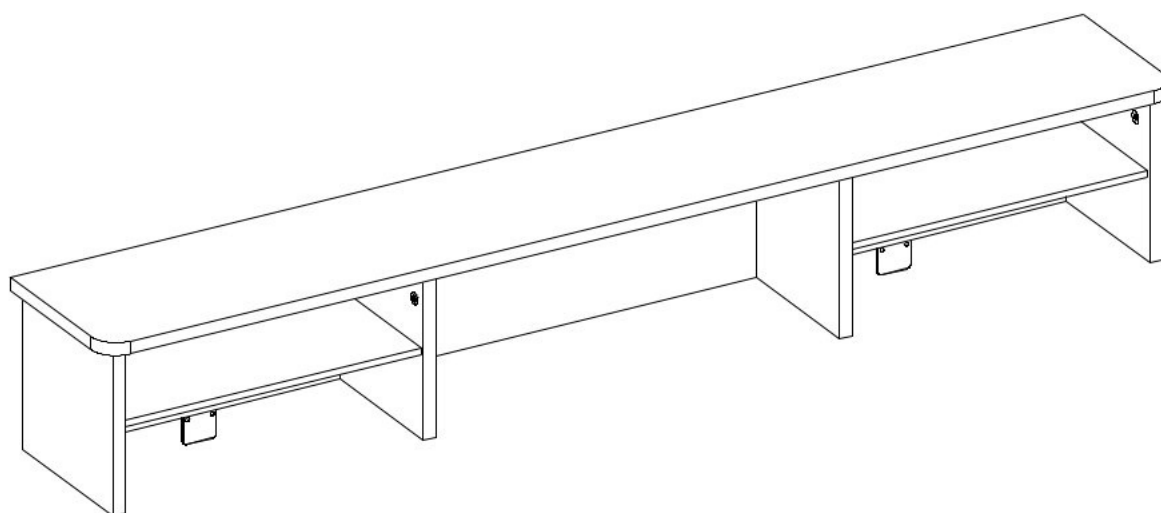

# Nástavec na velký psací stůl SIRIUS

1/1

13.07.01.445 x 10

13.07.01.446 x 10

13.01.01.111 x 2

13.07.01.016 x 1

13.01.01.058 x 8  
13.01.01.383 x 2

13.02.01.019 x 4

13.07.01.011 x 2

13.02.01.004 x 8

13.07.01.102 x 8

1/1

18.58.1103.001 x 1

18.58.1103.002 x 1

18.58.1103.003 x 1

18.58.1103.004 x 1