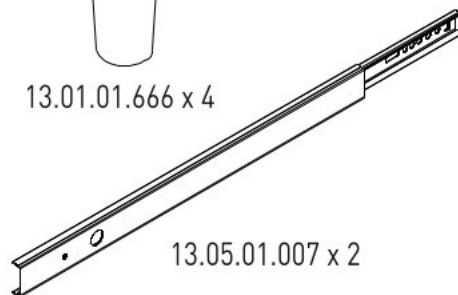

Noční stolek SIRIUS

1 / 1

13.07.01.445 x 12

13.07.01.446 x 12

13.01.01.058 x 8

13.01.01.111 x 8

13.07.01.093 x 4

3,5X16
13.02.01.001 x 4

3,5X16-S
13.02.01.002 x 2

13.02.01.019 x 4

13.06.01.163 x 1

13.01.01.666 x 4

13.07.01.016 x 1

13.03.01.007 x 2
M4X13

13.07.01.076 x 4

13.05.01.007 x 2

1 / 1

18.58.1601.001 x 1

18.58.1601.002 x 1

18.58.1601.003 x 1

18.58.1601.004 x 1

18.58.1601.005 x 1

18.58.1601.006 x 1

18.58.1601.007 x 1

18.58.1601.008 x 1

18.58.1601.009 x 1

18.58.1601.010 x 1

18.58.1601.011 x 1

4

5

6

7