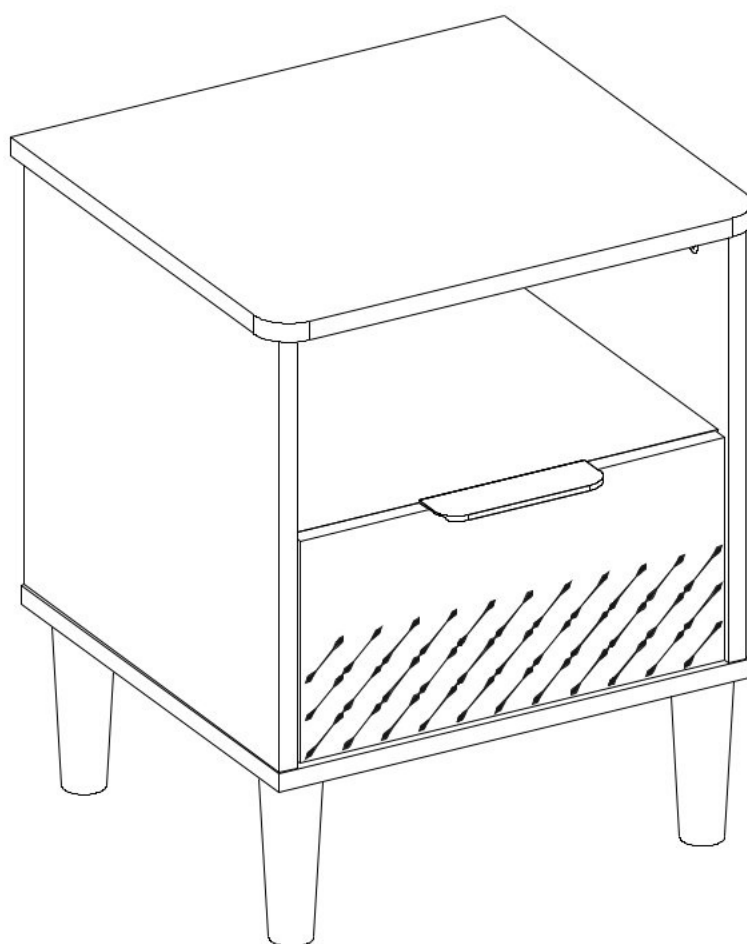

Noční stolek SIRIUS

1 / 1

13.07.01.445 x 12

13.07.01.446 x 12

13.01.01.058 x 8

13.01.01.111 x 8

13.07.01.093 x 4

3,5X16
13.02.01.001 x 4

1 / 1

18.58.1601.001 x 1

18.58.1601.002 x 1

18.58.1601.003 x 1

18.58.1601.004 x 1

18.58.1601.005 x 1

18.58.1601.006 x 1

18.58.1601.007 x 1