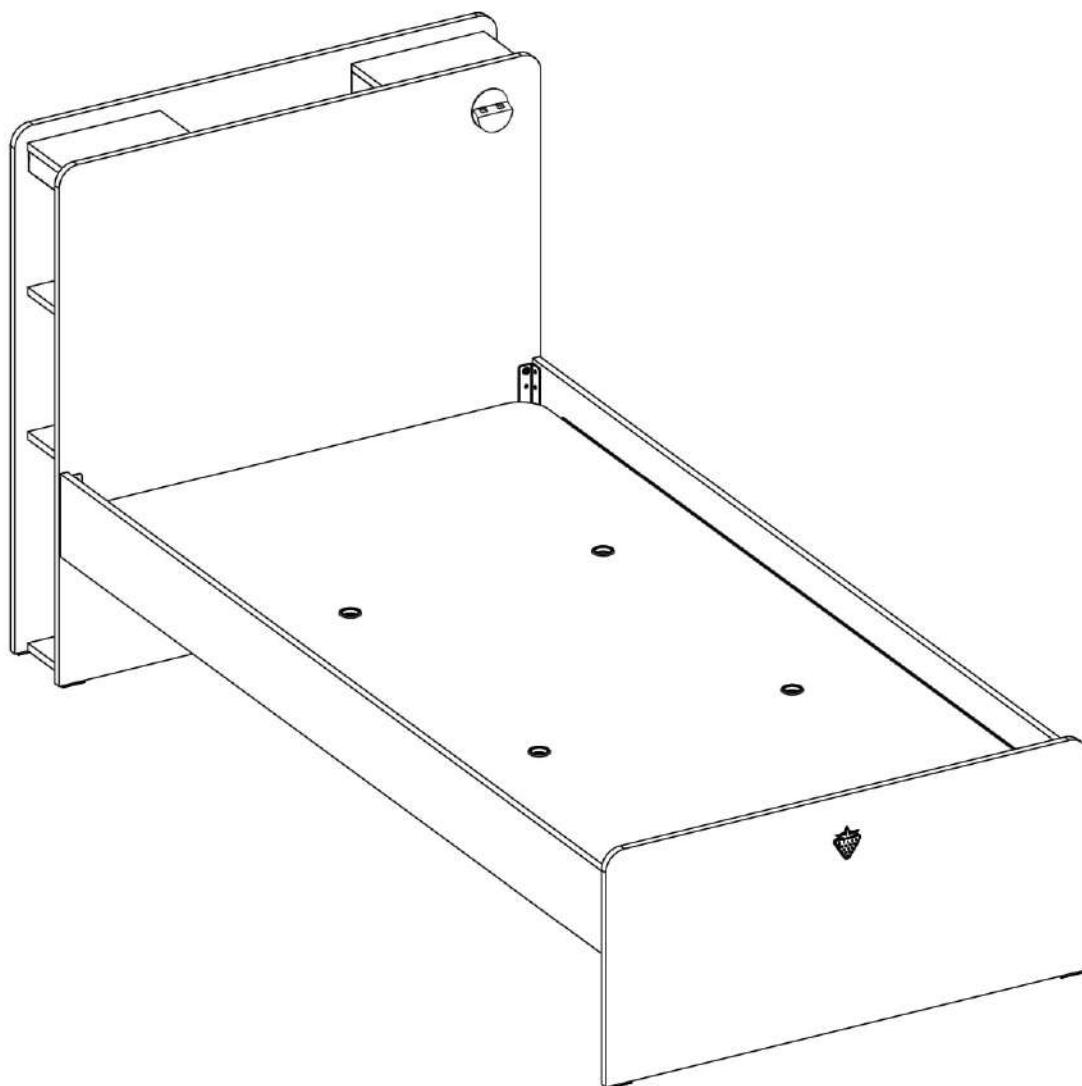

**Dětská postel 100x200cm**

**PURE**

2/3

18.54.1301.001 x 1

18.54.1301.002 x 1

3/3

18.54.1301.005 x 2

18.54.1301.007 x 1

18.54.1301.201 x 2

1

13.03.01.007 x 2  
M4X13

13.15.01.118 x 1

18.54.1301.001

18.54.1301.202 x 1

13.02.01.017 x 3

2

13.07.01.445 x 16

18.54.1301.001

3

4

5

6

7

8