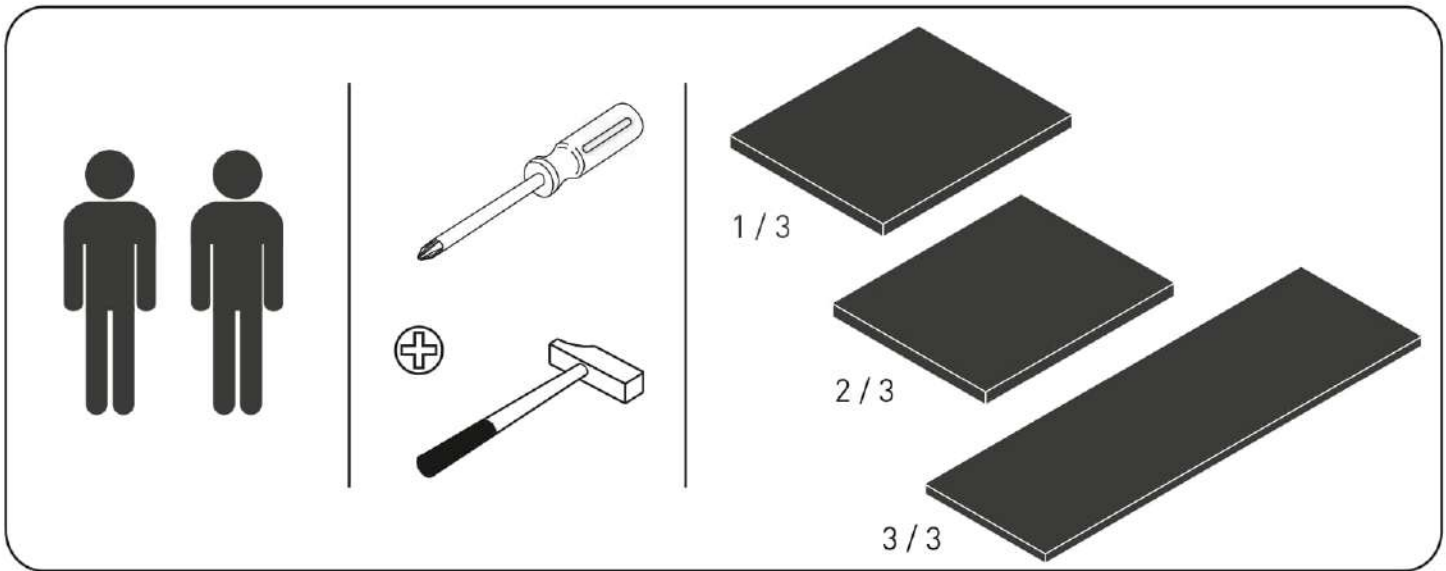

**Dětská postel 100x200cm**

**PURE**

2/3

18.54.1301.001 x 1

18.54.1301.002 x 1

3/3

18.54.1301.005 x 2

18.54.1301.007 x 1

13.07.01.445 x 16

18.54.1301.001

3

4

5

6

7

8