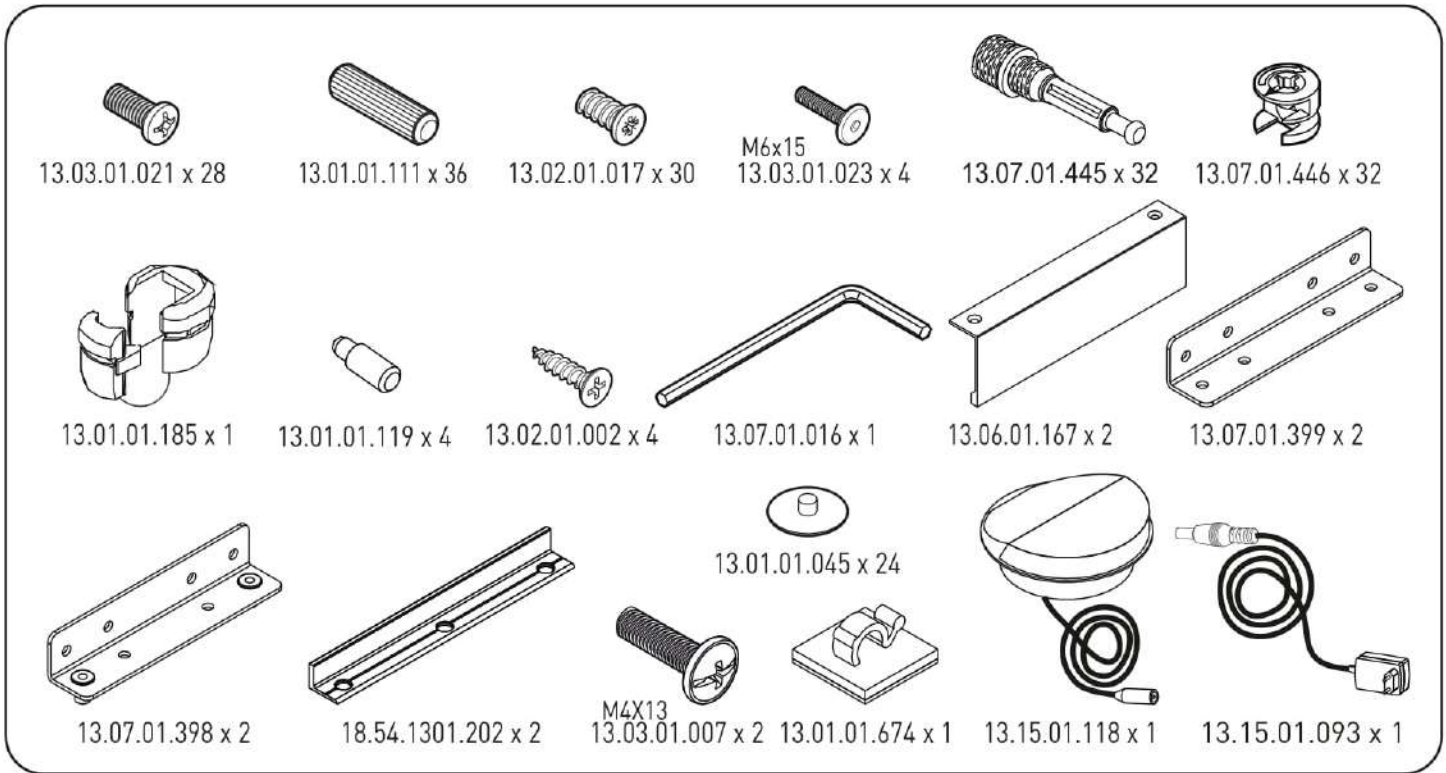

**Dětská postel 100x200cm**

**PURE**

2/3

18.54.1301.001 x 1

18.54.1301.002 x 1

3/3

18.54.1301.005 x 2

18.54.1301.007 x 1

18.54.1301.201 x 2

1

13.03.01.007 x 2  
M4X13

13.15.01.118 x 1

18.54.1301.001

18.54.1301.202 x 1

13.02.01.017 x 3

2

13.07.01.445 x 16

18.54.1301.001

3

4

5

6

7

8