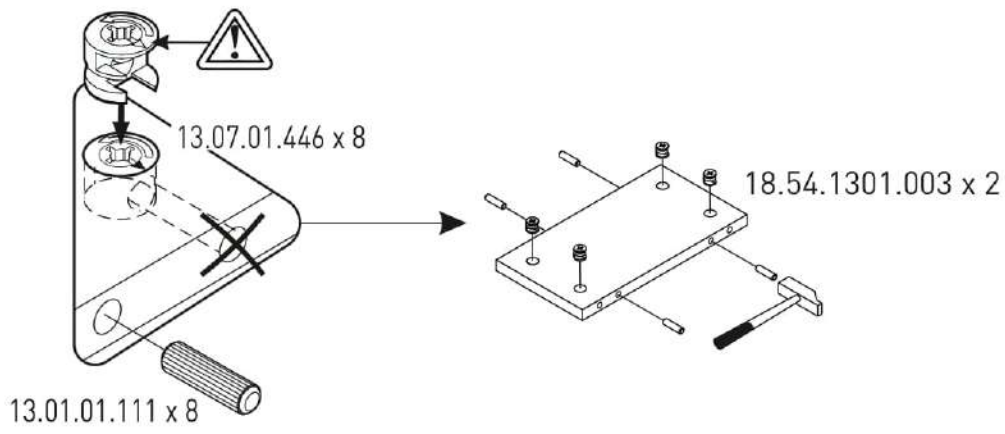

**Dětská postel 100x200cm**

**PURE**

2/3

18.54.1301.001 x 1

18.54.1301.002 x 1

3/3

18.54.1301.005 x 2

18.54.1301.007 x 1

18.54.1301.201 x 2

1

13.03.01.007 x 2  
M4X13

13.15.01.118 x 1

18.54.1301.001

18.54.1301.202 x 1

13.02.01.017 x 3

2

13.07.01.445 x 16

18.54.1301.001

3

4

5

6

7

8