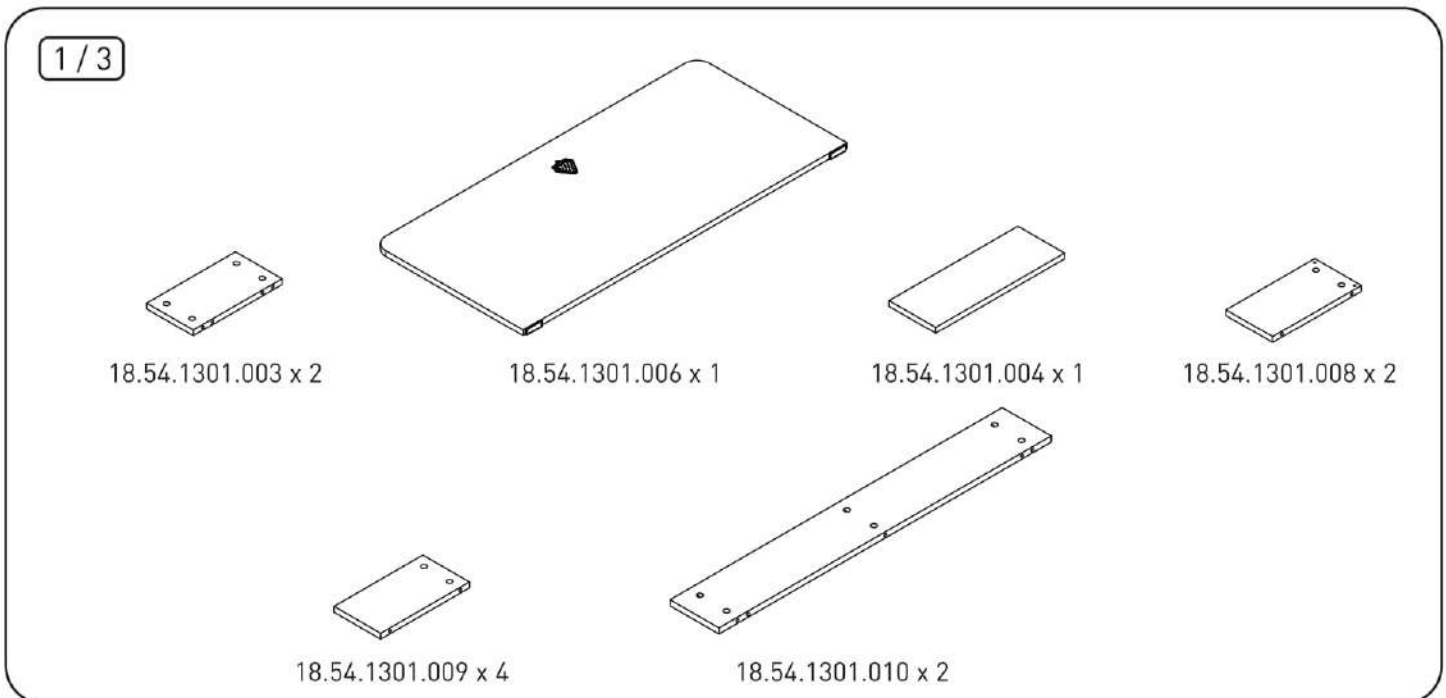

**Dětská postel 100x200cm**

**PURE**

2/3

18.54.1301.001 x 1

18.54.1301.002 x 1

3/3

18.54.1301.005 x 2

18.54.1301.007 x 1

18.54.1301.201 x 2

1

13.03.01.007 x 2  
M4X13

13.15.01.118 x 1

18.54.1301.001

18.54.1301.202 x 1

13.02.01.017 x 3

2

13.07.01.445 x 16

18.54.1301.001

3

4

5

6

7

8