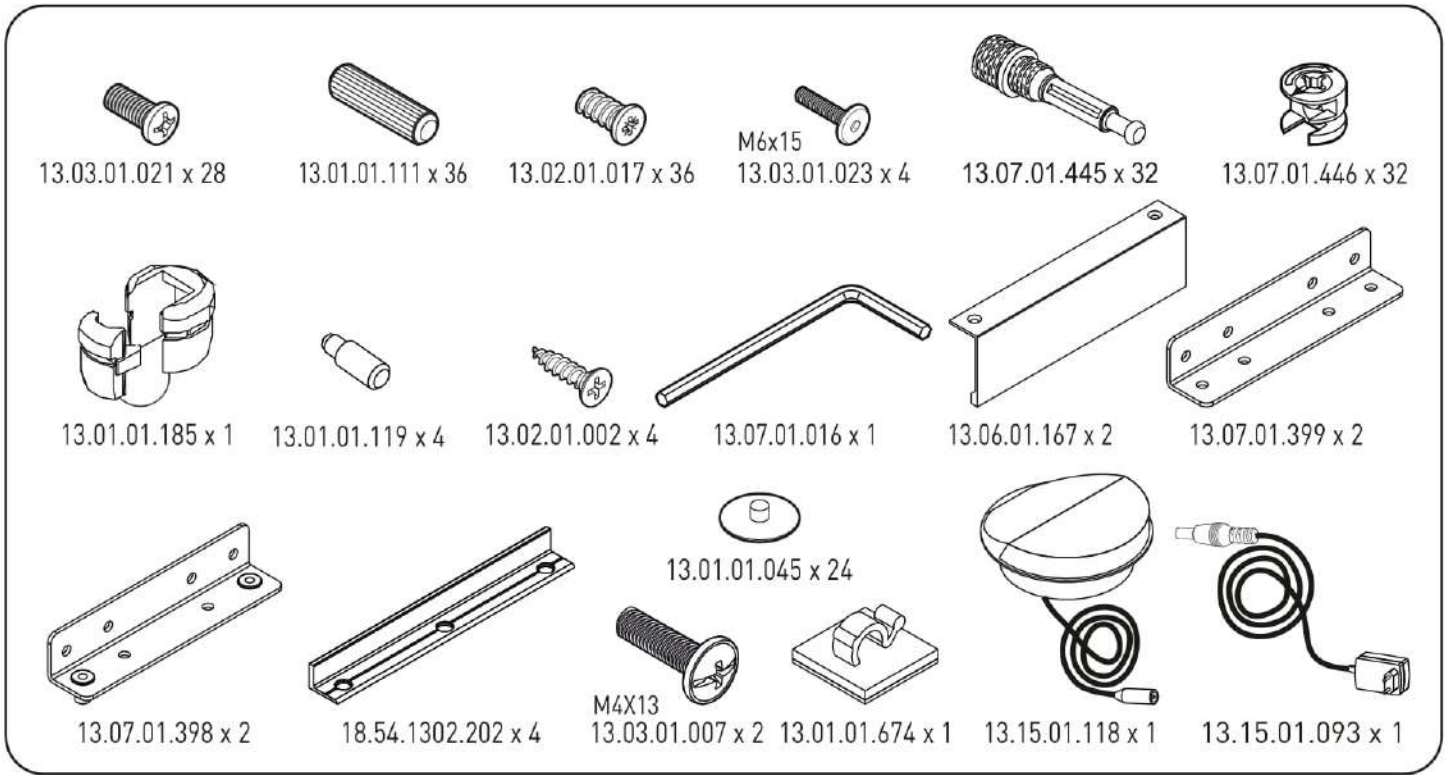

Studentská postel 120x200cm

PURE

2/4

18.54.1302.001 x 1

18.54.1302.002 x 1

3/4

18.54.1302.005 x 2

4/4

18.54.1302.007 x 1

18.54.1302.201 x 2

1

M4X13
13.03.01.007 x 2

13.15.01.118 x 1

18.54.1302.001

18.54.1302.202 x 2

13.02.01.017 x 6

2

13.07.01.445 x 16

18.54.1302.001

3

4

5

6

11