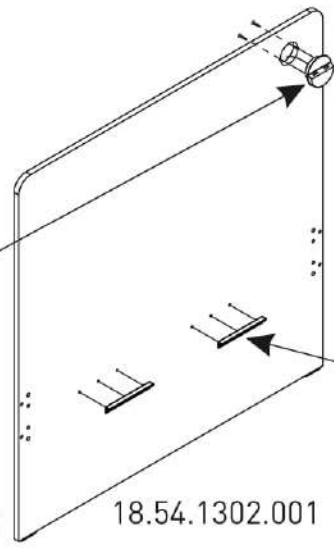

Studentská postel 120x200cm

PURE

2/4

18.54.1302.001 x 1

18.54.1302.002 x 1

3/4

18.54.1302.005 x 2

4/4

18.54.1302.007 x 1

18.54.1302.201 x 2

1

M4X13
13.03.01.007 x 2

13.15.01.118 x 1

18.54.1302.001

18.54.1302.202 x 2

13.02.01.017 x 6

2

13.07.01.445 x 16

18.54.1302.001

3

4

5

6

11