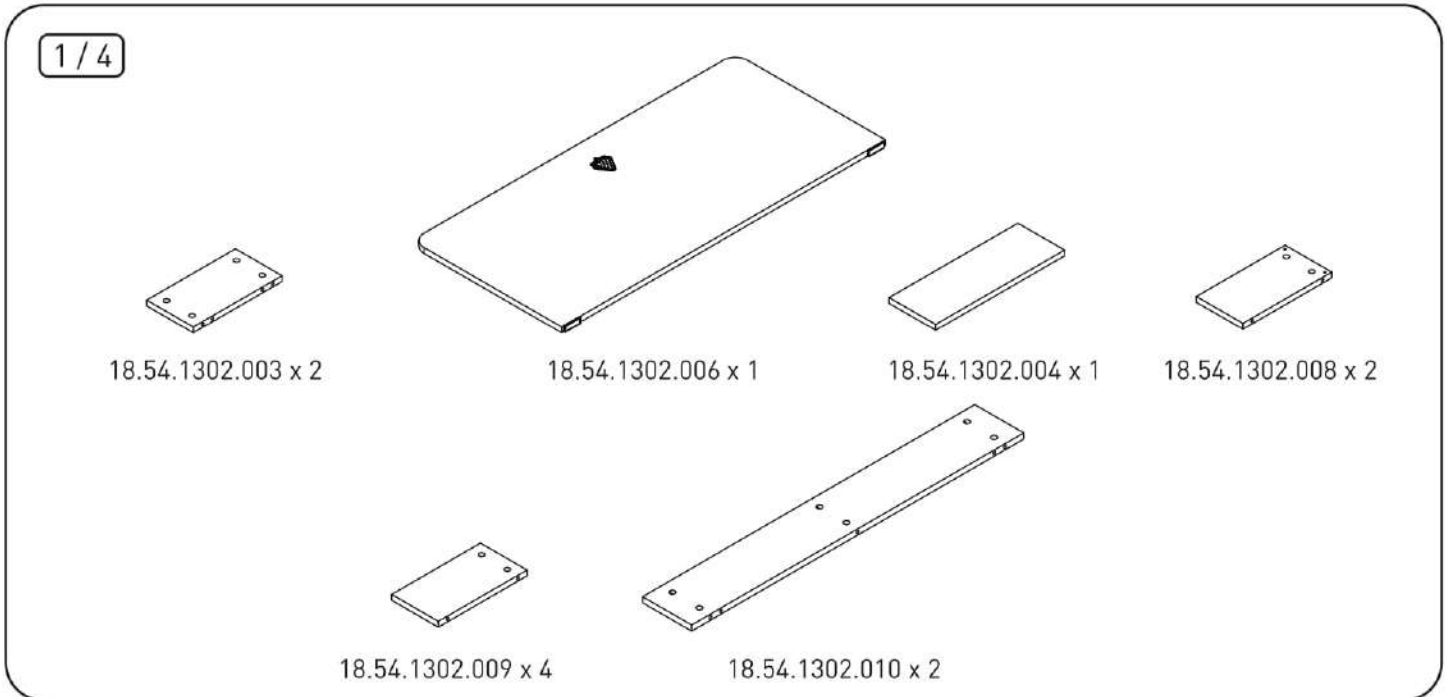

Studentská postel 120x200cm

PURE

2/4

18.54.1302.001 x 1

18.54.1302.002 x 1

3/4

18.54.1302.005 x 2

4/4

18.54.1302.007 x 1

18.54.1302.201 x 2

1

M4X13
13.03.01.007 x 2

13.15.01.118 x 1

18.54.1302.001

18.54.1302.202 x 2

13.02.01.017 x 6

2

13.07.01.445 x 16

18.54.1302.001

3

4

5

6

11