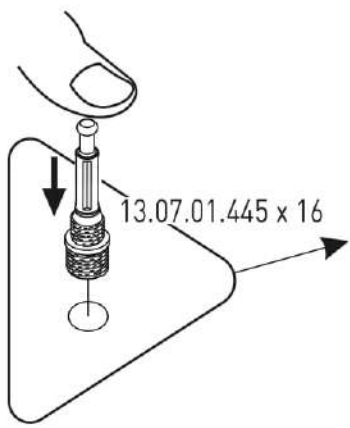

Studentská postel 120x200cm

PURE

2/4

18.54.1302.001 x 1

18.54.1302.002 x 1

3/4

18.54.1302.005 x 2

4/4

18.54.1302.007 x 1

18.54.1302.201 x 2

1

M4X13
13.03.01.007 x 2

13.15.01.118 x 1

18.54.1302.001

18.54.1302.202 x 2

13.02.01.017 x 6

2

13.07.01.445 x 16

18.54.1302.001

3

4

5

6

11