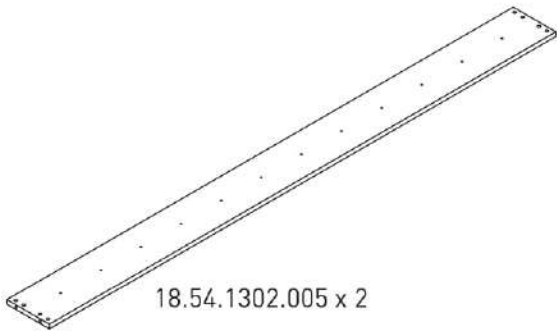

Studentská postel 120x200cm

PURE

2/4

18.54.1302.001 x 1

18.54.1302.002 x 1

3/4

18.54.1302.005 x 2

4/4

18.54.1302.007 x 1

18.54.1302.201 x 2

1

M4X13
13.03.01.007 x 2

13.15.01.118 x 1

18.54.1302.001

18.54.1302.202 x 2

13.02.01.017 x 6

2

13.07.01.445 x 16

18.54.1302.001

3

4

5

6

11