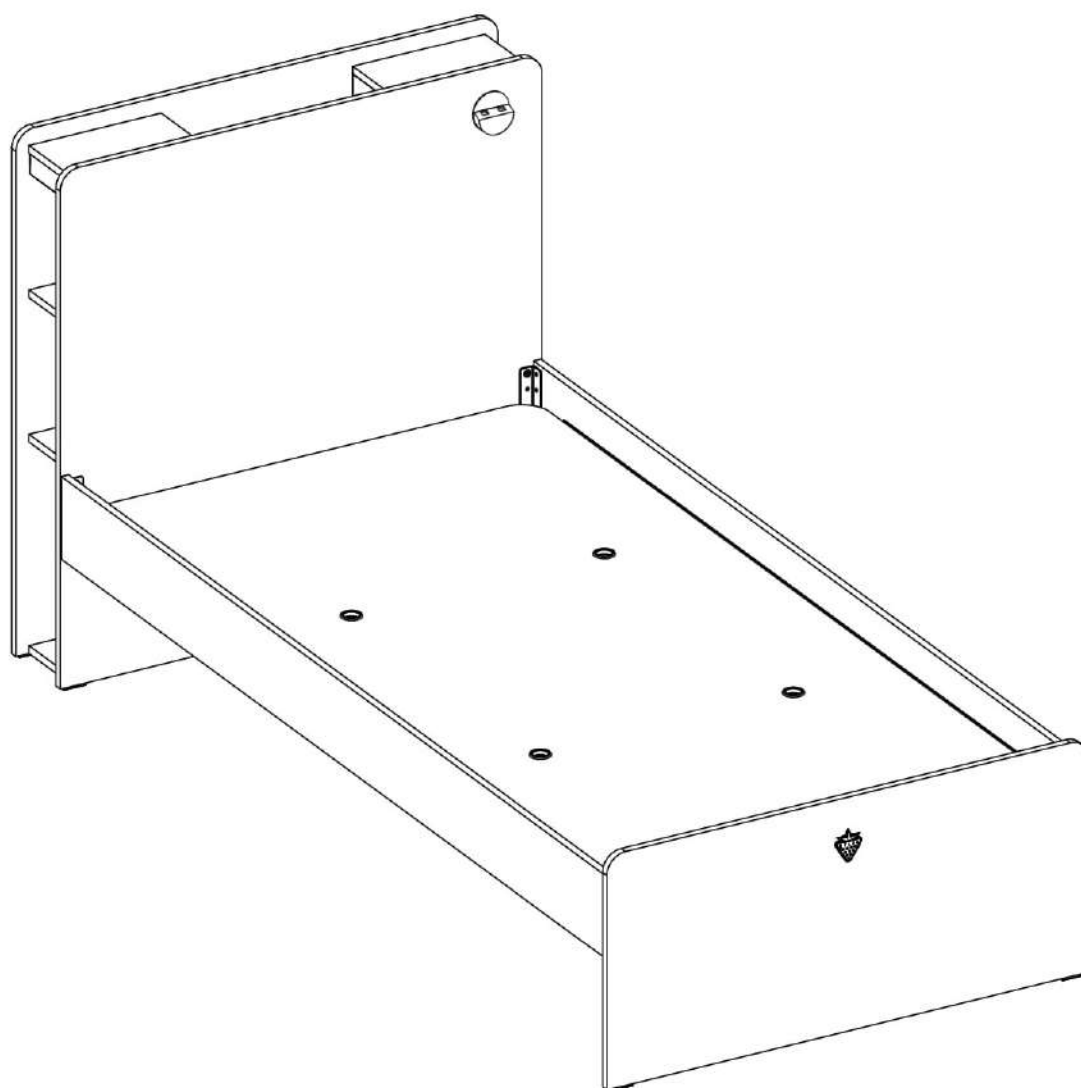

Studentská postel 120x200cm

PURE

2/4

18.54.1302.001 x 1

18.54.1302.002 x 1

3/4

18.54.1302.005 x 2

4/4

18.54.1302.007 x 1

18.54.1302.201 x 2

1

M4X13
13.03.01.007 x 2

13.15.01.118 x 1

18.54.1302.001

18.54.1302.202 x 2

13.02.01.017 x 6

2

13.07.01.445 x 16

18.54.1302.001

3

4

5

6

11