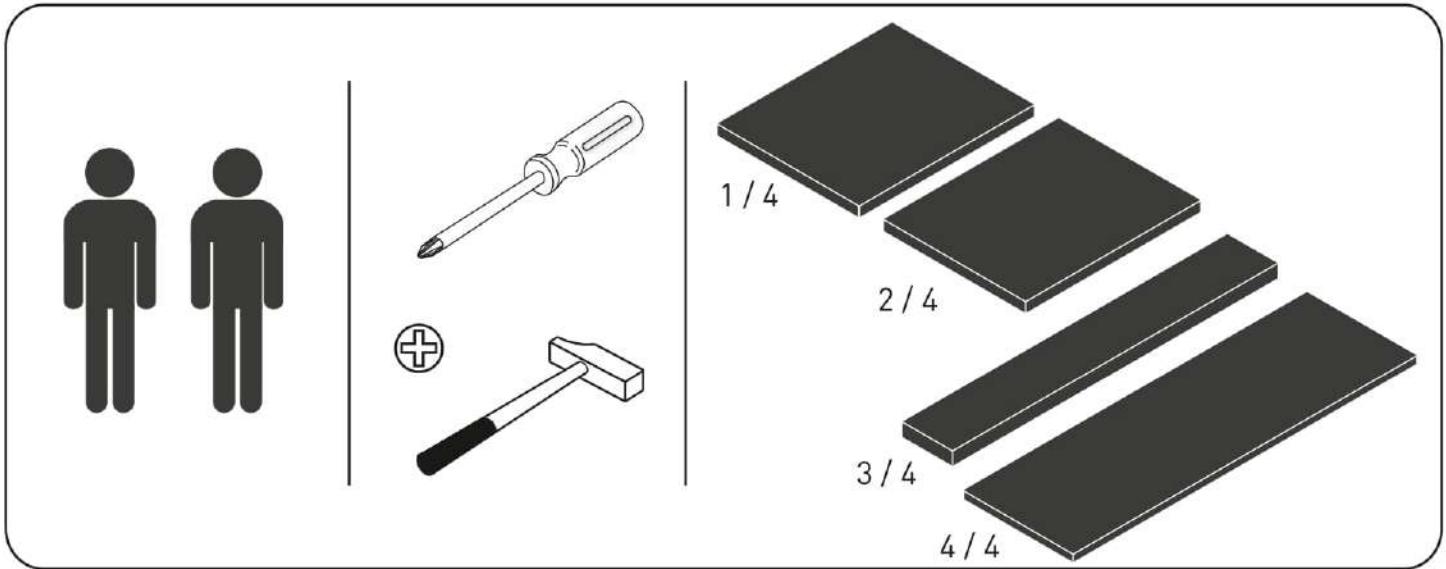

Studentská postel 120x200cm

PURE

2/4

18.54.1302.001 x 1

18.54.1302.002 x 1

3/4

18.54.1302.005 x 2

4/4

2

13.07.01.445 x 16

18.54.1302.001

3

4

5

6

11