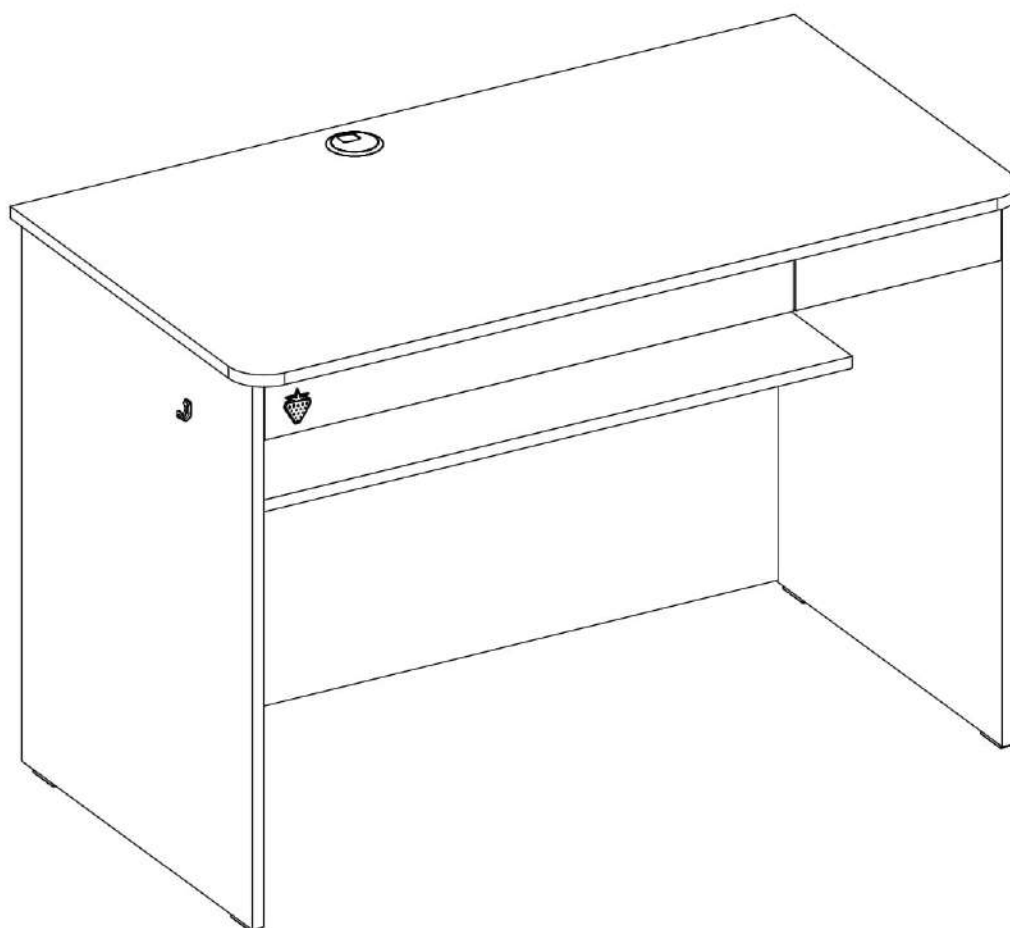

Malý psací stůl

PURE

1 / 1

13.07.01.445 x 19

13.07.01.446 x 19

13.01.01.111 x 10

13.01.01.110 x 4

13.07.01.498 x 2