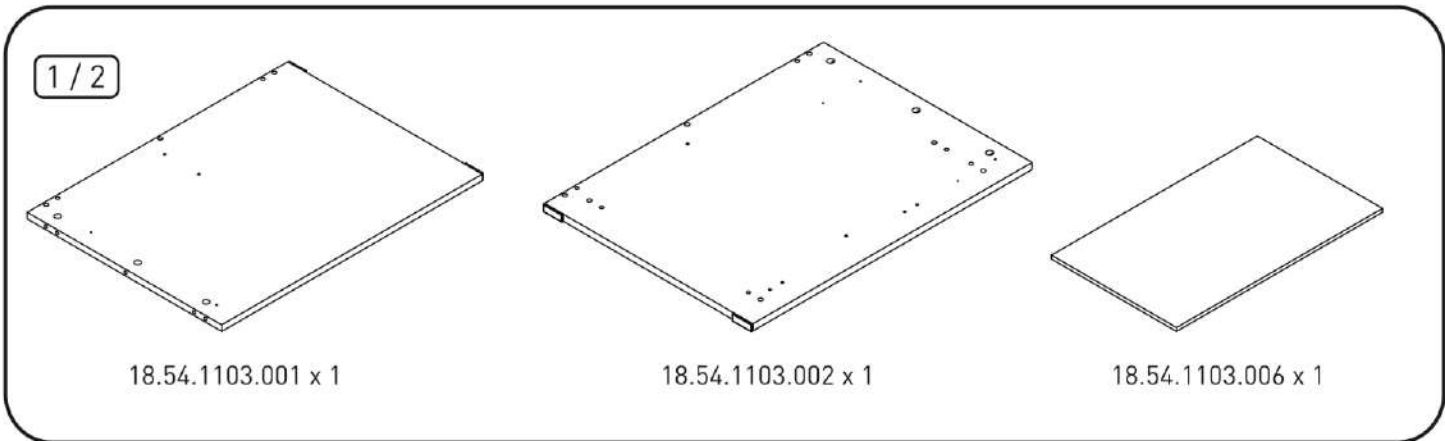

Velký psací stůl

PURE

2

3

4

5

6

7

13.01.01.045 x 3

3x

18.54.1103.001

16

13.07.01.445 x 9

18.54.1103.004

17

13.01.01.045 x 3