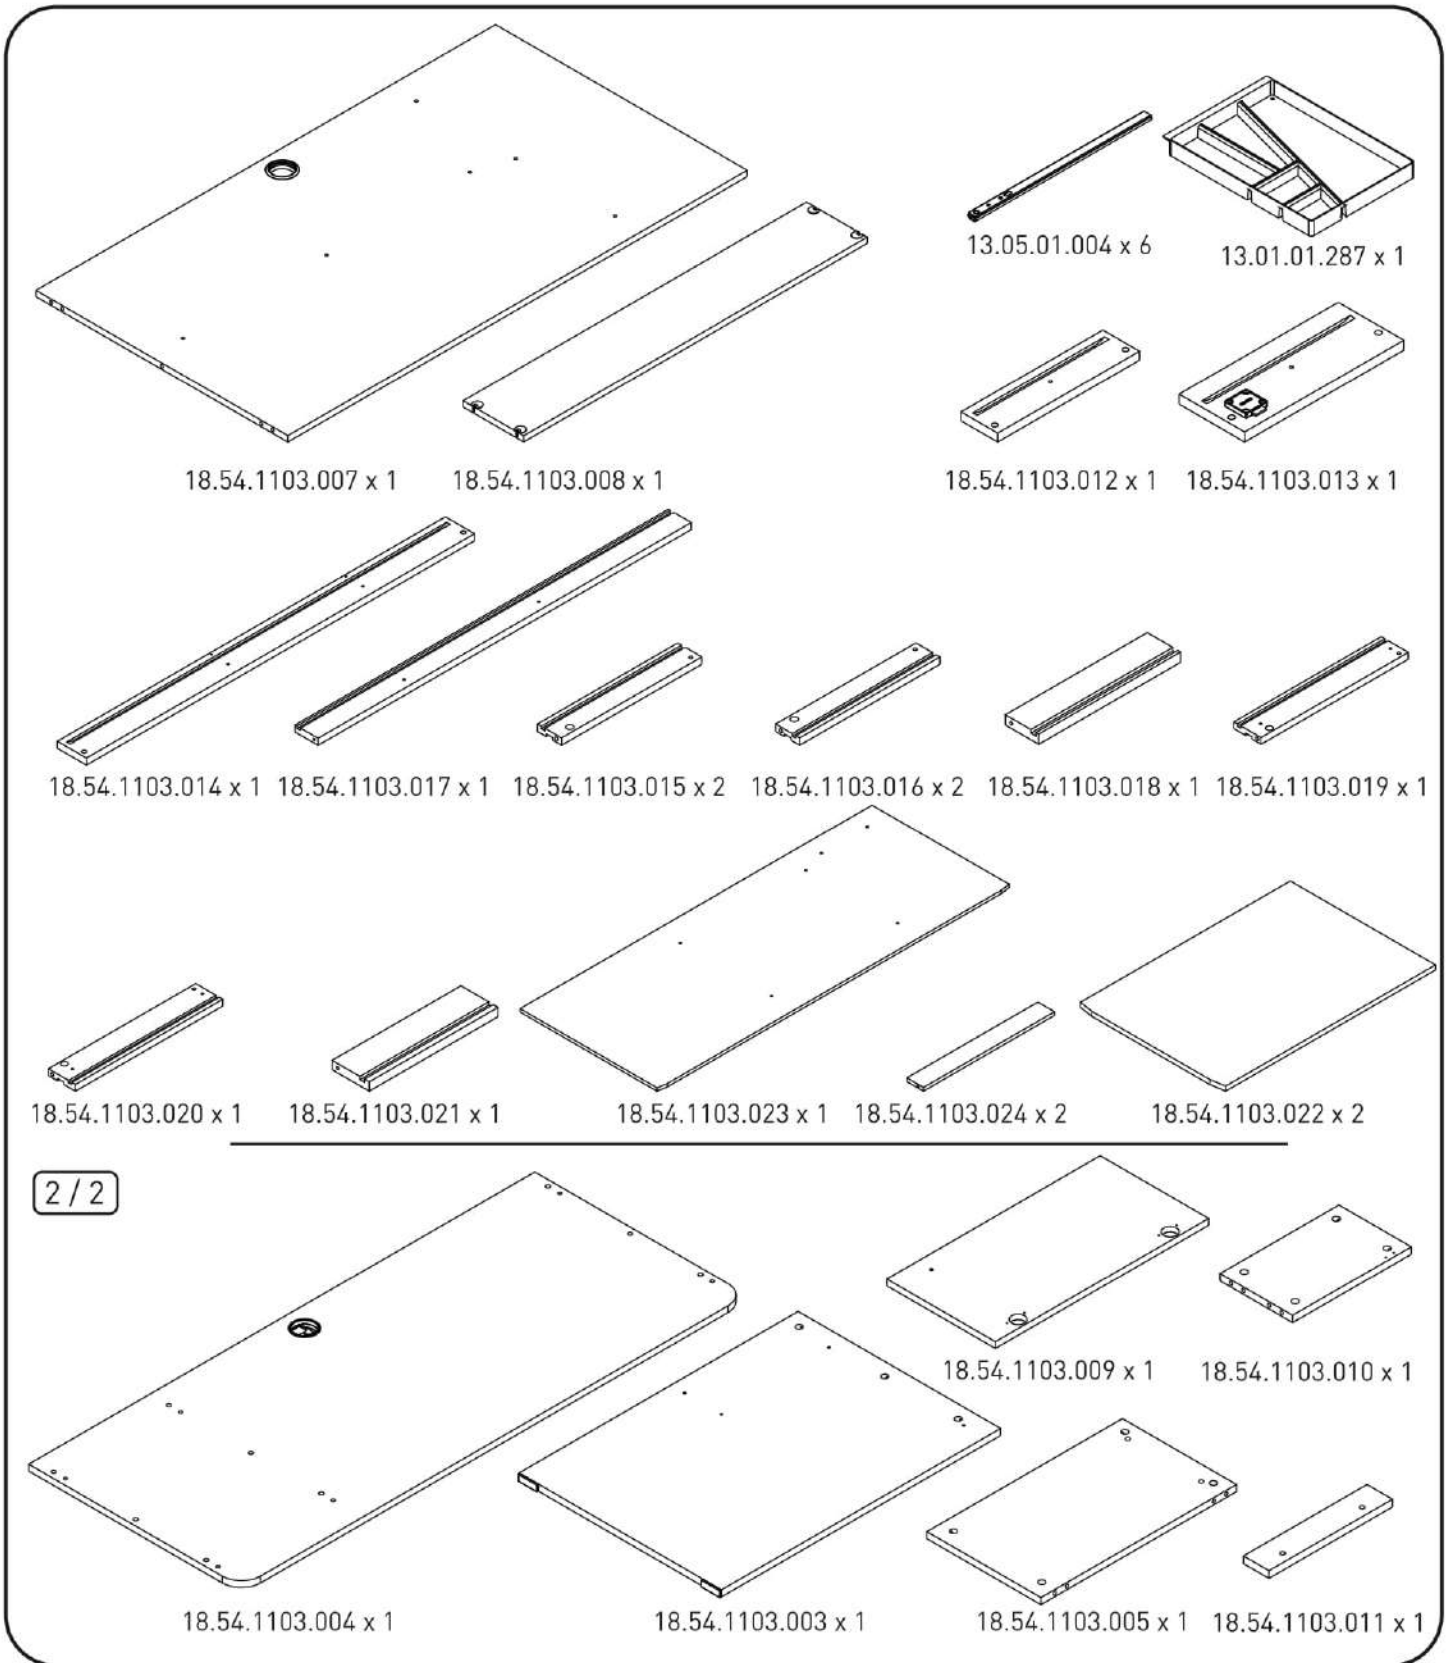

Velký psací stůl

PURE

2

3

4

5

6

7

8

9

10

11

12

13

14

15

13.01.01.045 x 3

3x

18.54.1103.001

16

13.07.01.445 x 9

18.54.1103.004

17

13.01.01.045 x 3

18.54.1103.004

18

19

20

21

22

23

27