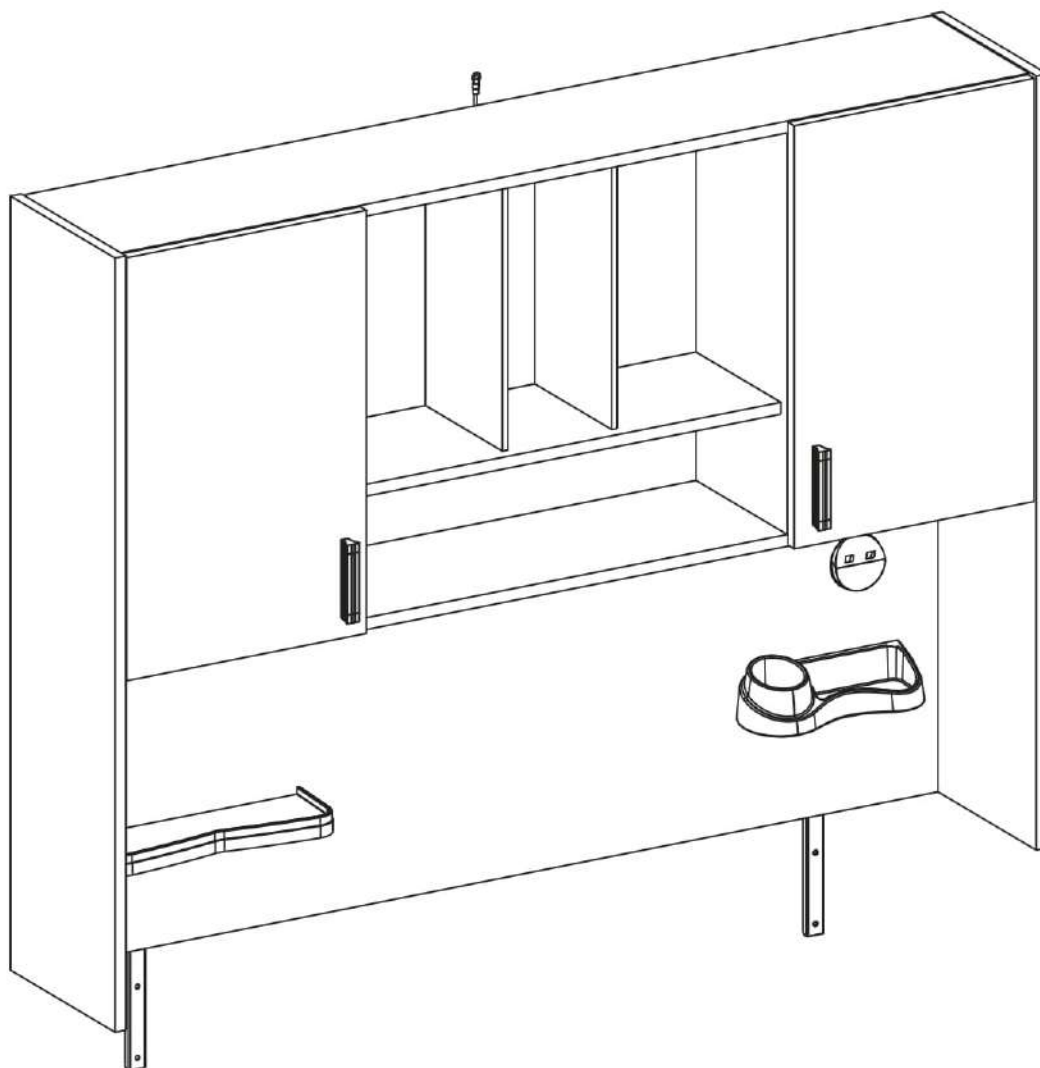

Nástavec na velký psací stůl

PURE

2 / 1

2 / 2

13.07.01.445 x 24

13.07.01.446 x 24

13.01.01.111 x 18

13.01.01.110 x 8