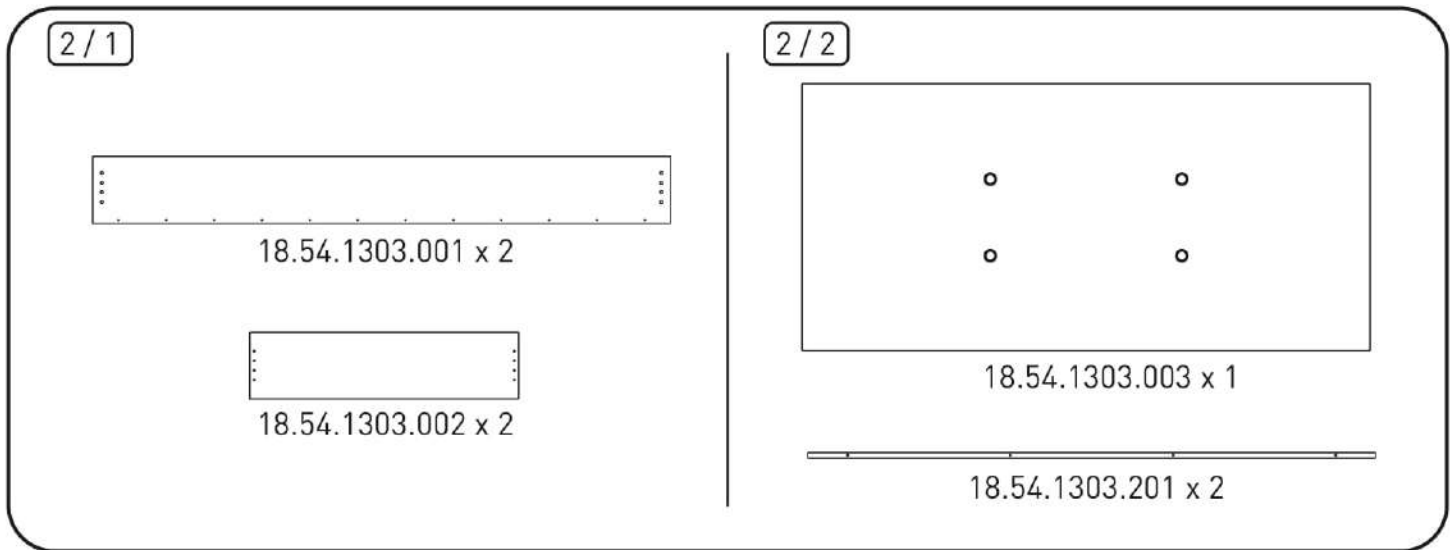

Zásuvka pod postel 90x190cm

PURE

2

3

4

5

6