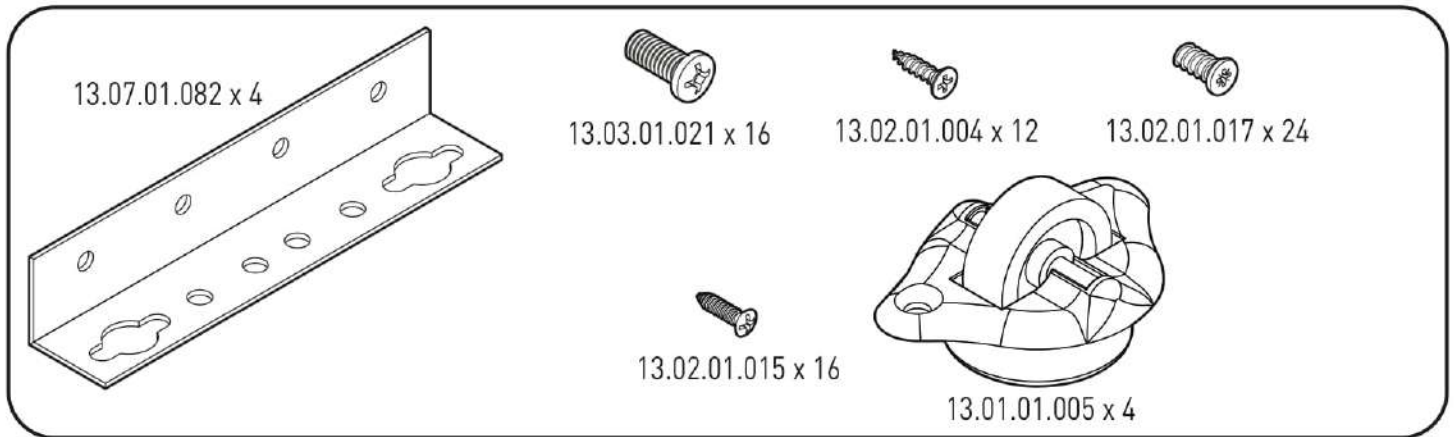

Zásuvka pod postel 90x190cm

PURE

2

3

4

5

6