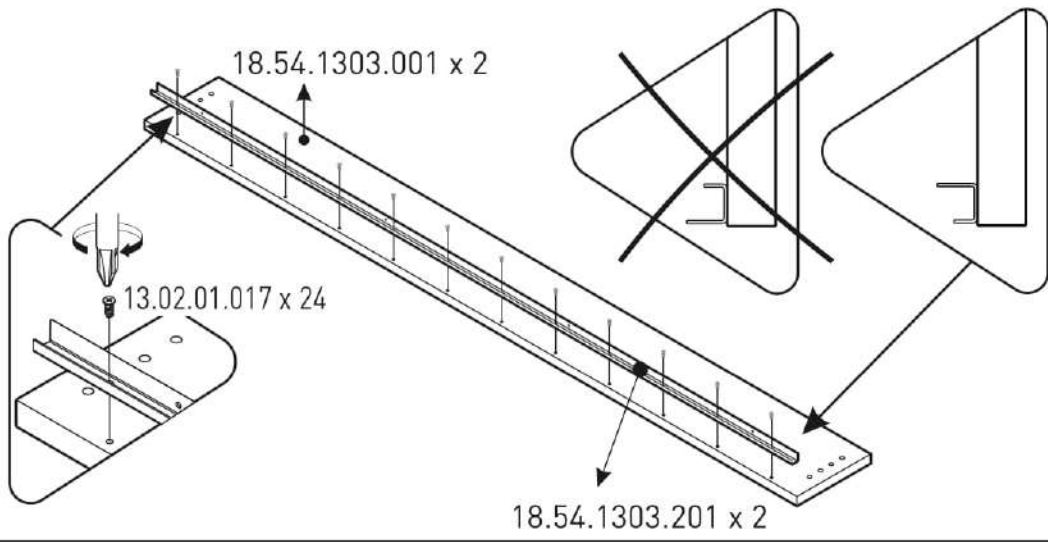

Zásuvka pod postel 90x190cm

PURE

2

3

4

5

6