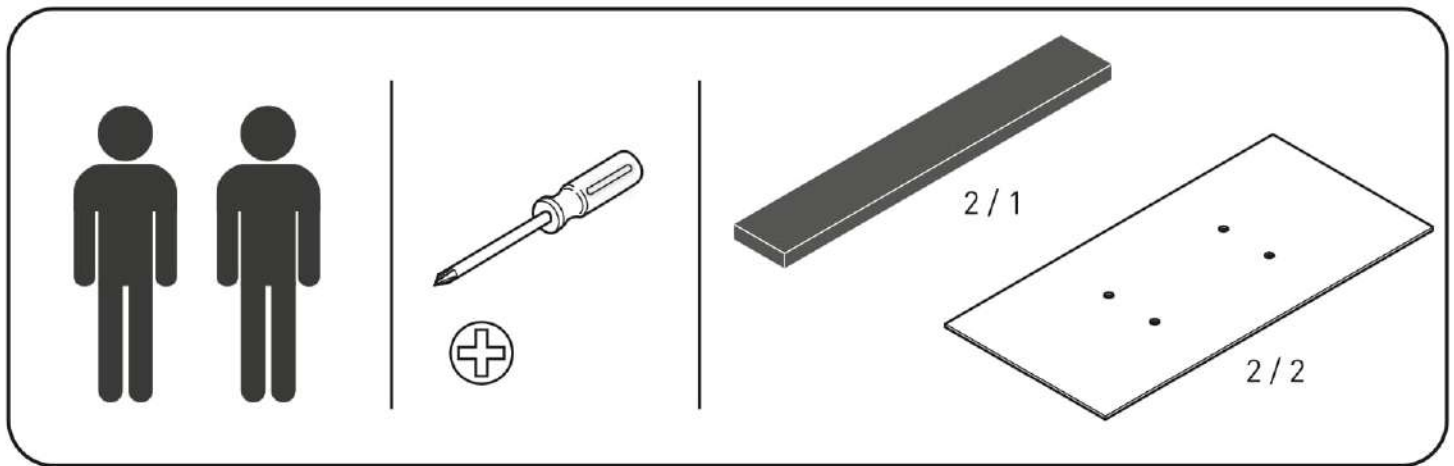

Zásuvka pod postel 90x190cm

PURE

2

3

4

5

6