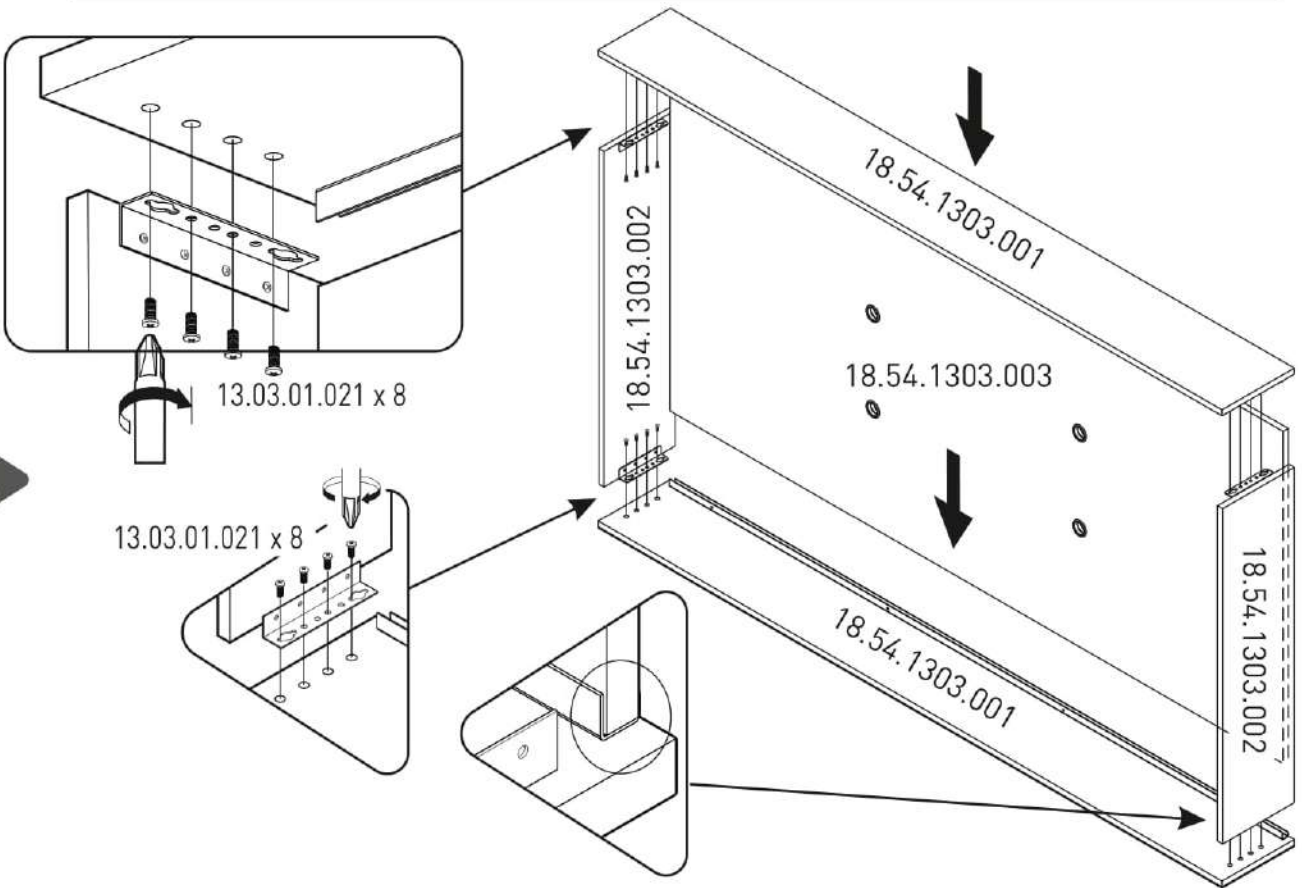

Zásuvka pod postel 90x190cm

PURE

2

3

4

5

6