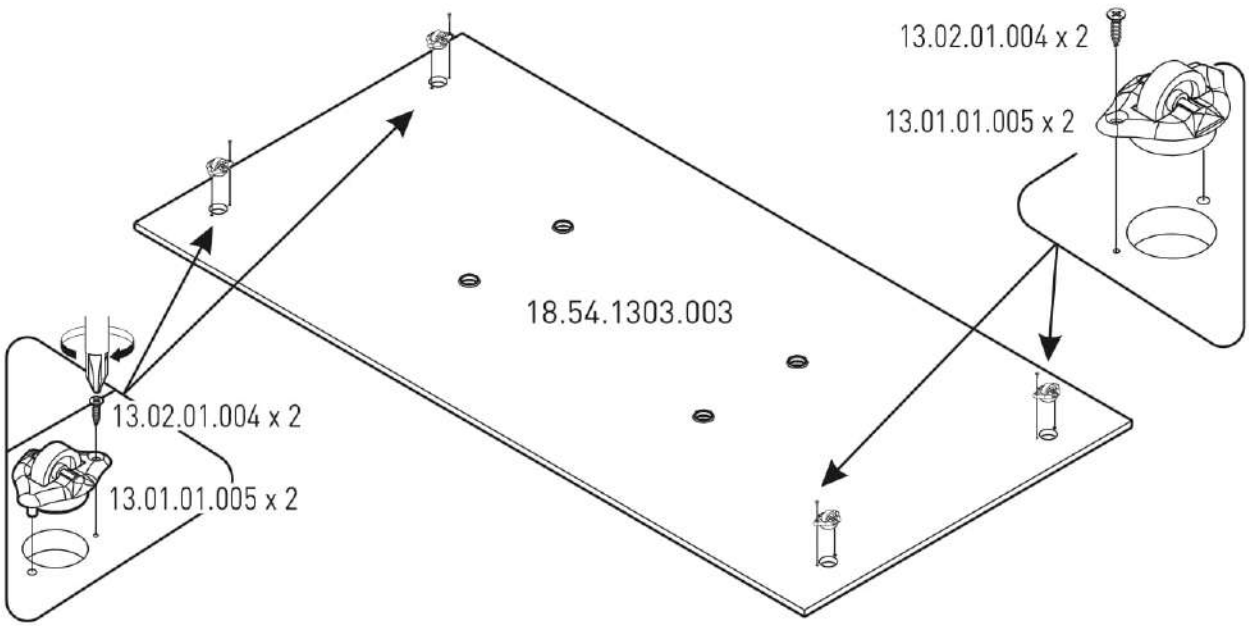

Zásuvka pod postel 90x190cm

PURE

2

3

4

5

6