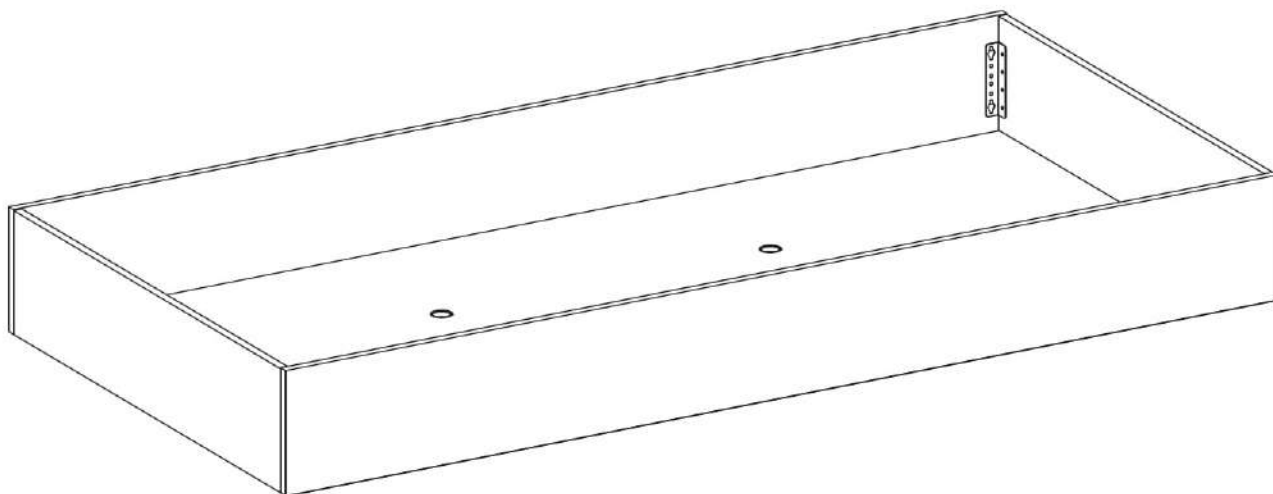

Zásuvka pod postel 90x190cm

PURE

2

3

4

5

6