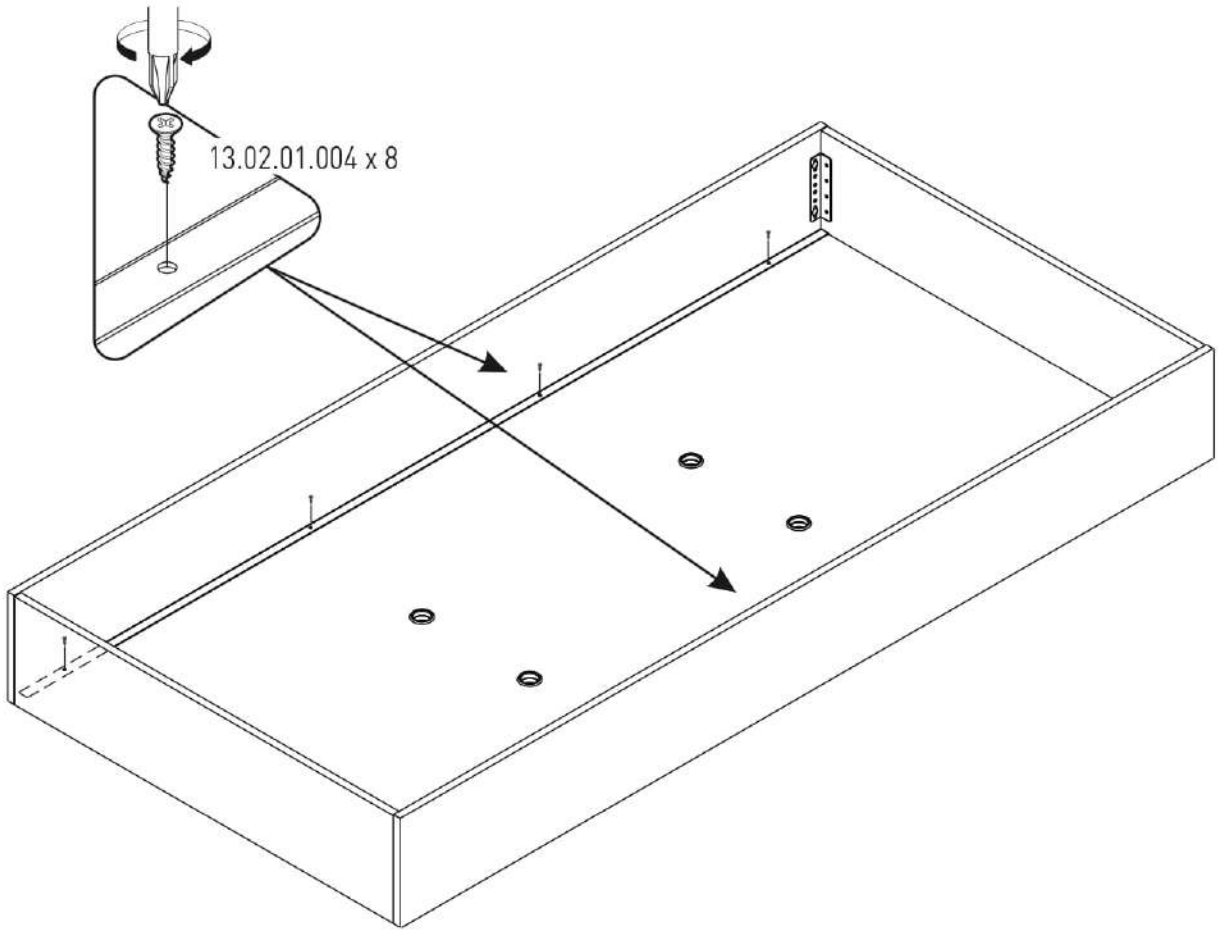

Zásuvka pod postel 90x190cm

PURE

2

3

4

5

6