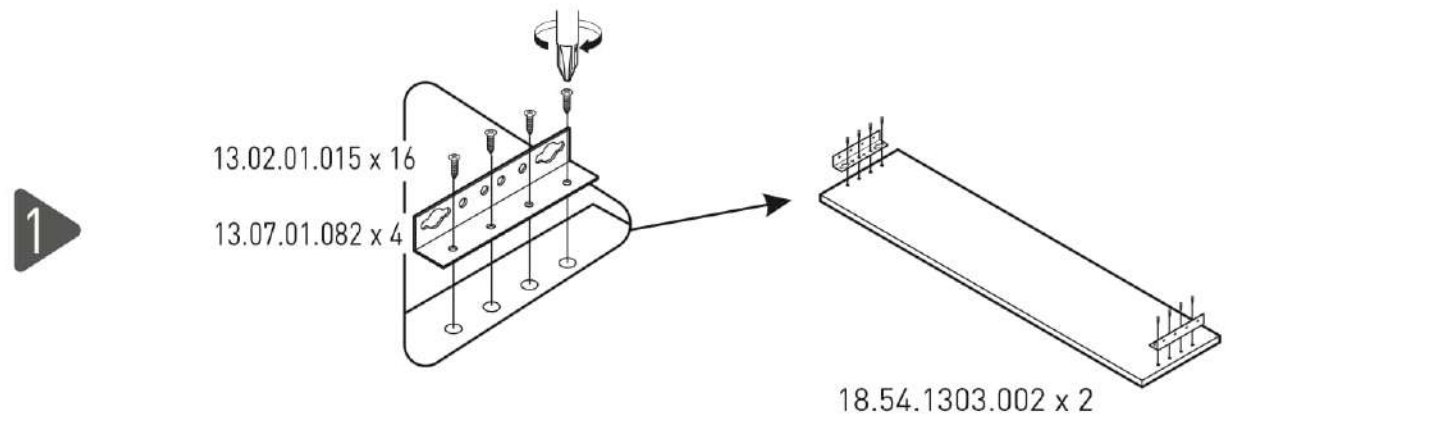

Zásuvka pod postel 90x190cm

PURE

2

3

4

5

6