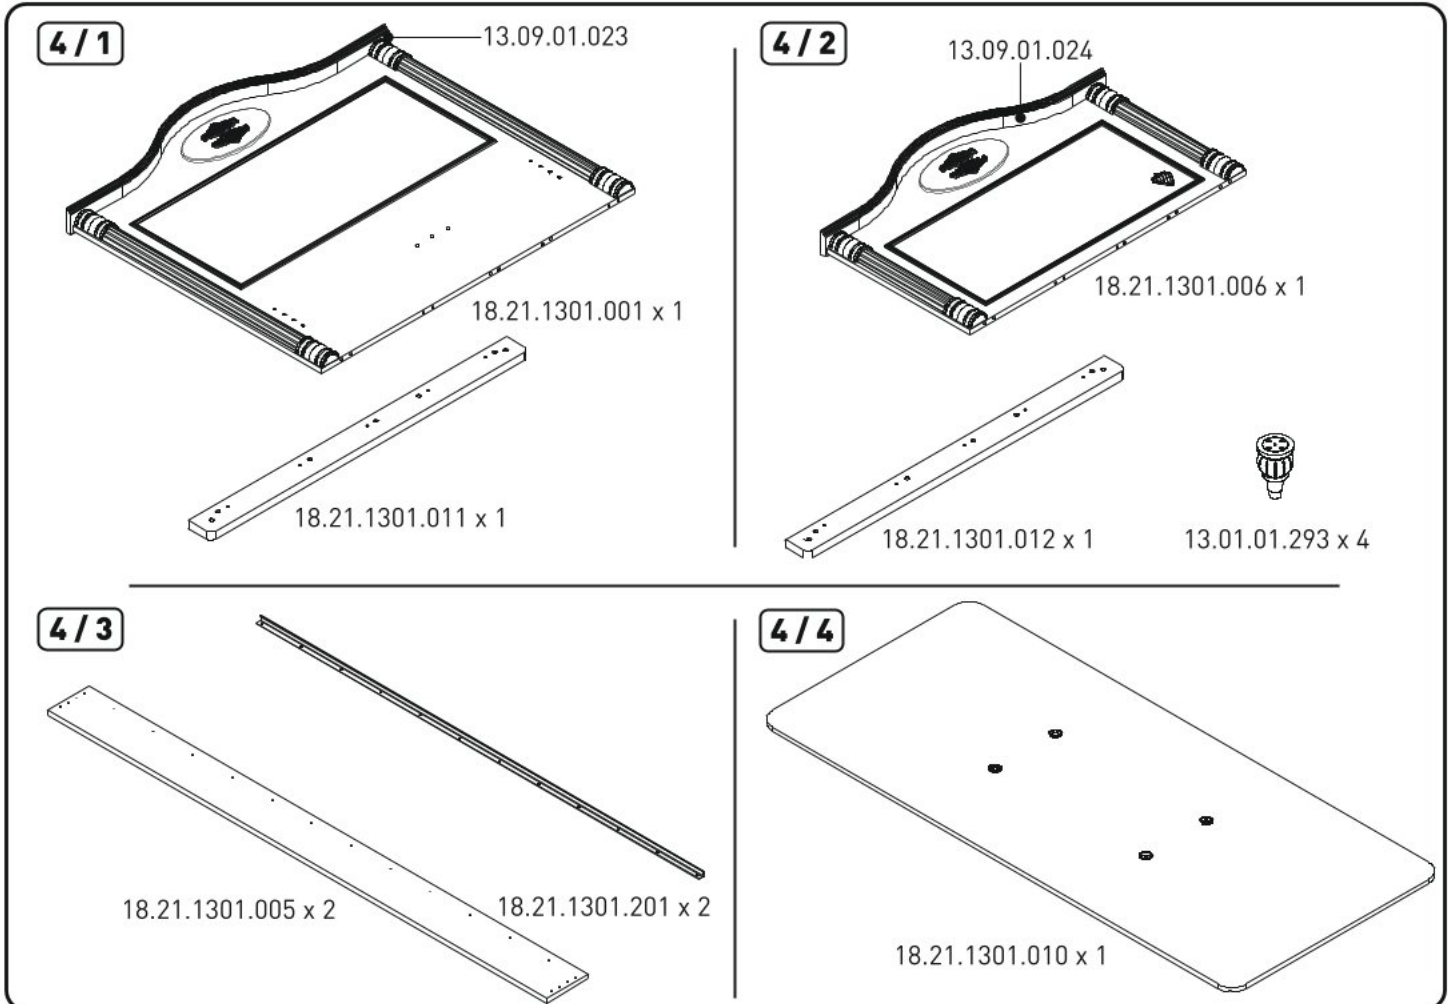

# Dětská postel 100x200cm CARMEN

2

3