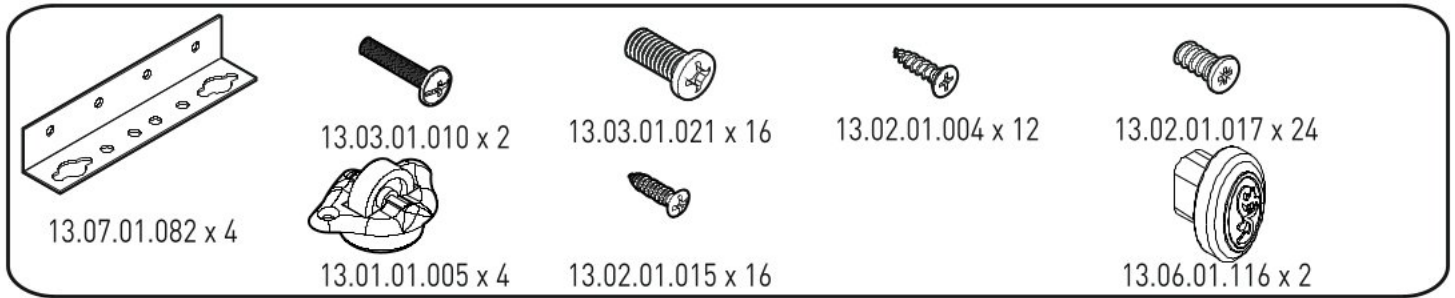

# Přistýlka k posteli 90x190cm CARMEN

3

4

5