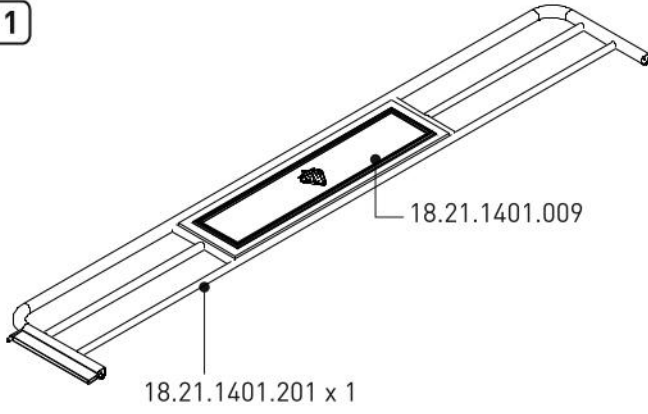

Dětská patrová postel 90x200cm EMA

5 / 1

5 / 2

5 / 3

5 / 4

5 / 5

13.03.01.029 x 4
M6X30

13.03.01.023 x 2
M6X15

13.03.01.021 x 65
M6X13

13.03.01.024 x 6
M6X15

13.07.01.096 x 4

13.07.01.016 x 1

13.02.01.001 x 4

13.02.01.017 x 48

18.21.1401.210 x 2

5 / 1