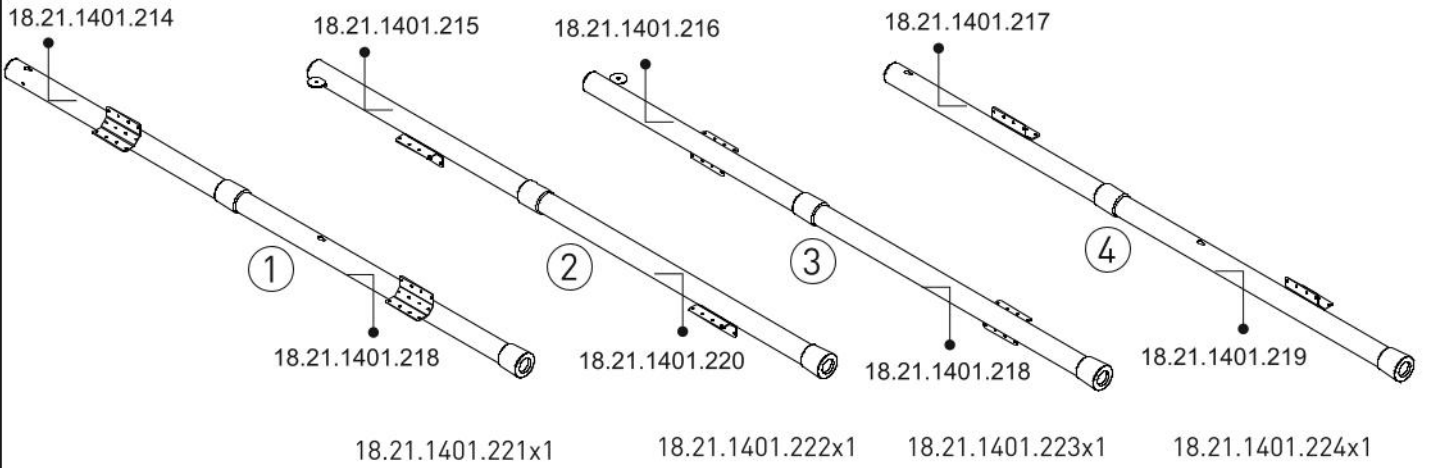

Dětská patrová postel 90x200cm EMA

5 / 1

5 / 2

5 / 3

5 / 4

5 / 5

13.03.01.029 x 4
M6X30

13.03.01.023 x 2
M6X15

13.03.01.021 x 65
M6X13

13.03.01.024 x 6
M6X15

13.07.01.096 x 4

13.07.01.016 x 1

13.02.01.001 x 4

13.02.01.017 x 48

18.21.1401.210 x 2

5 / 1