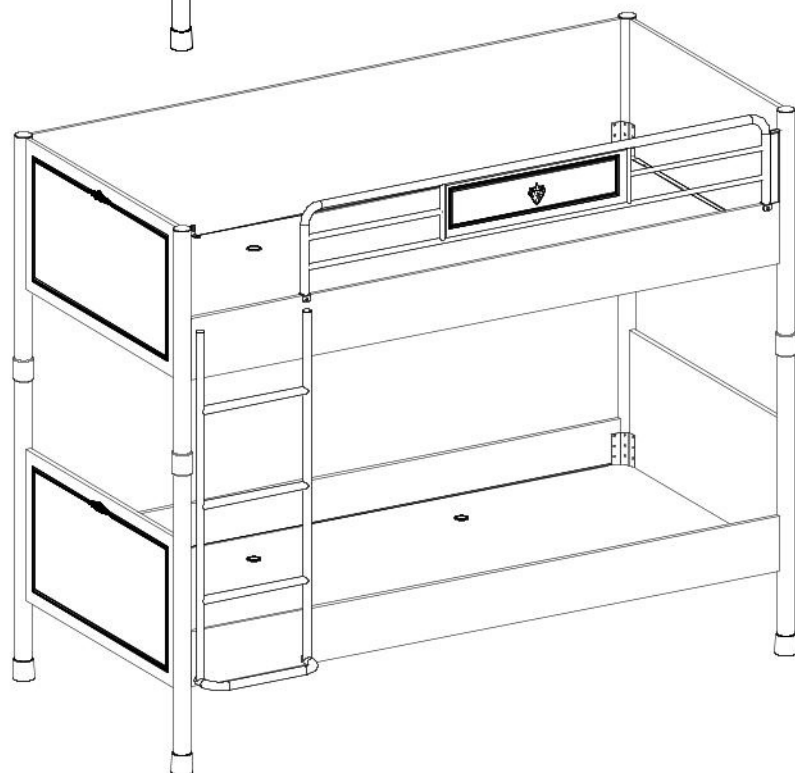

Dětská patrová postel 90x200cm EMA

5 / 1

5 / 2

5 / 3

5 / 4

5 / 5

13.03.01.029 x 4
M6X30

13.03.01.023 x 2
M6X15

13.03.01.021 x 65
M6X13

13.03.01.024 x 6
M6X15

13.07.01.096 x 4

13.07.01.016 x 1

13.02.01.001 x 4

13.02.01.017 x 48

18.21.1401.210 x 2

5 / 1