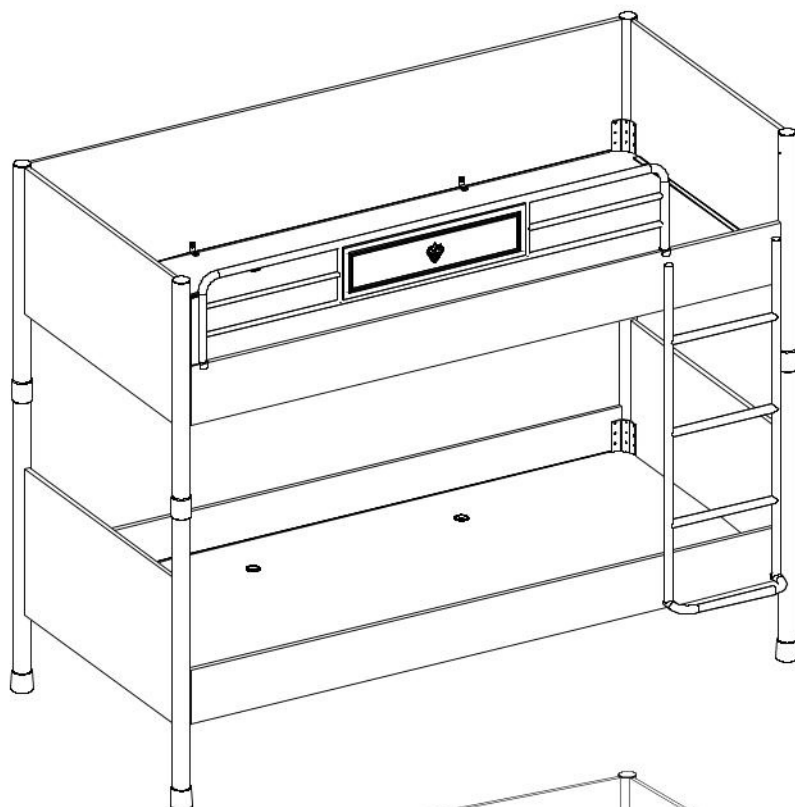

Dětská patrová postel 90x200cm EMA

5 / 1

5 / 2

5 / 3

5 / 4

5 / 5

13.03.01.029 x 4
M6X30

13.03.01.023 x 2
M6X15

13.03.01.021 x 65
M6X13

13.03.01.024 x 6
M6X15

13.07.01.096 x 4

13.07.01.016 x 1

13.02.01.001 x 4

13.02.01.017 x 48

18.21.1401.210 x 2

5 / 1