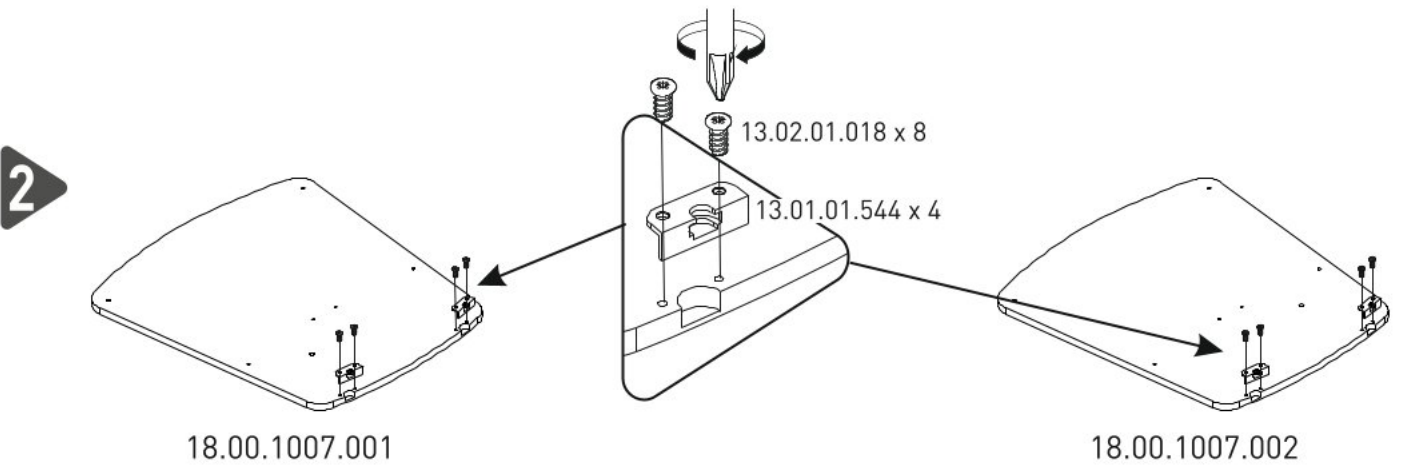

Dětská kolébka s nebesy 45x90cm LUNA

1 / 1

13.01.01.111 x 6

13,03,01,009 x 2

13.02.01.004 x 8

13.02.01.019 x 10

13.02.01.018 x 32

13.03.01.035 x 8

13.06.01.141 x 1

13.07.01.016 x 1

13.07.01.036 x 4

13.01.01.544 x 8

13.07.01.038 x 2

18,00,2000,209 x 2

1/1

3