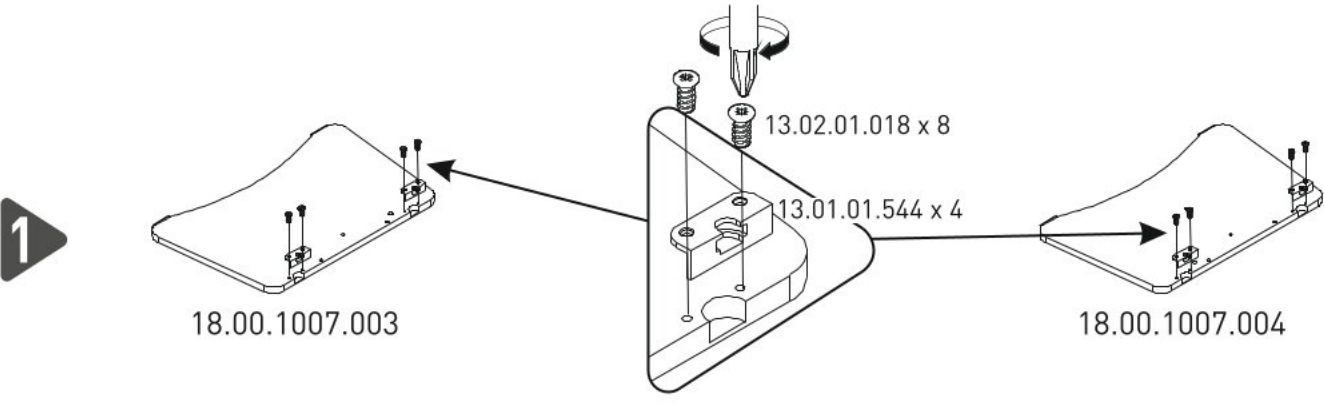

Dětská kolébka s nebesy 45x90cm LUNA

1 / 1

13.01.01.111 x 6

13,03,01,009 x 2

13.02.01.004 x 8

13.02.01.019 x 10

13.02.01.018 x 32

13.03.01.035 x 8

13.06.01.141 x 1

13.07.01.016 x 1

13.07.01.036 x 4

13.01.01.544 x 8

13.07.01.038 x 2

18,00,2000,209 x 2

1/1

3