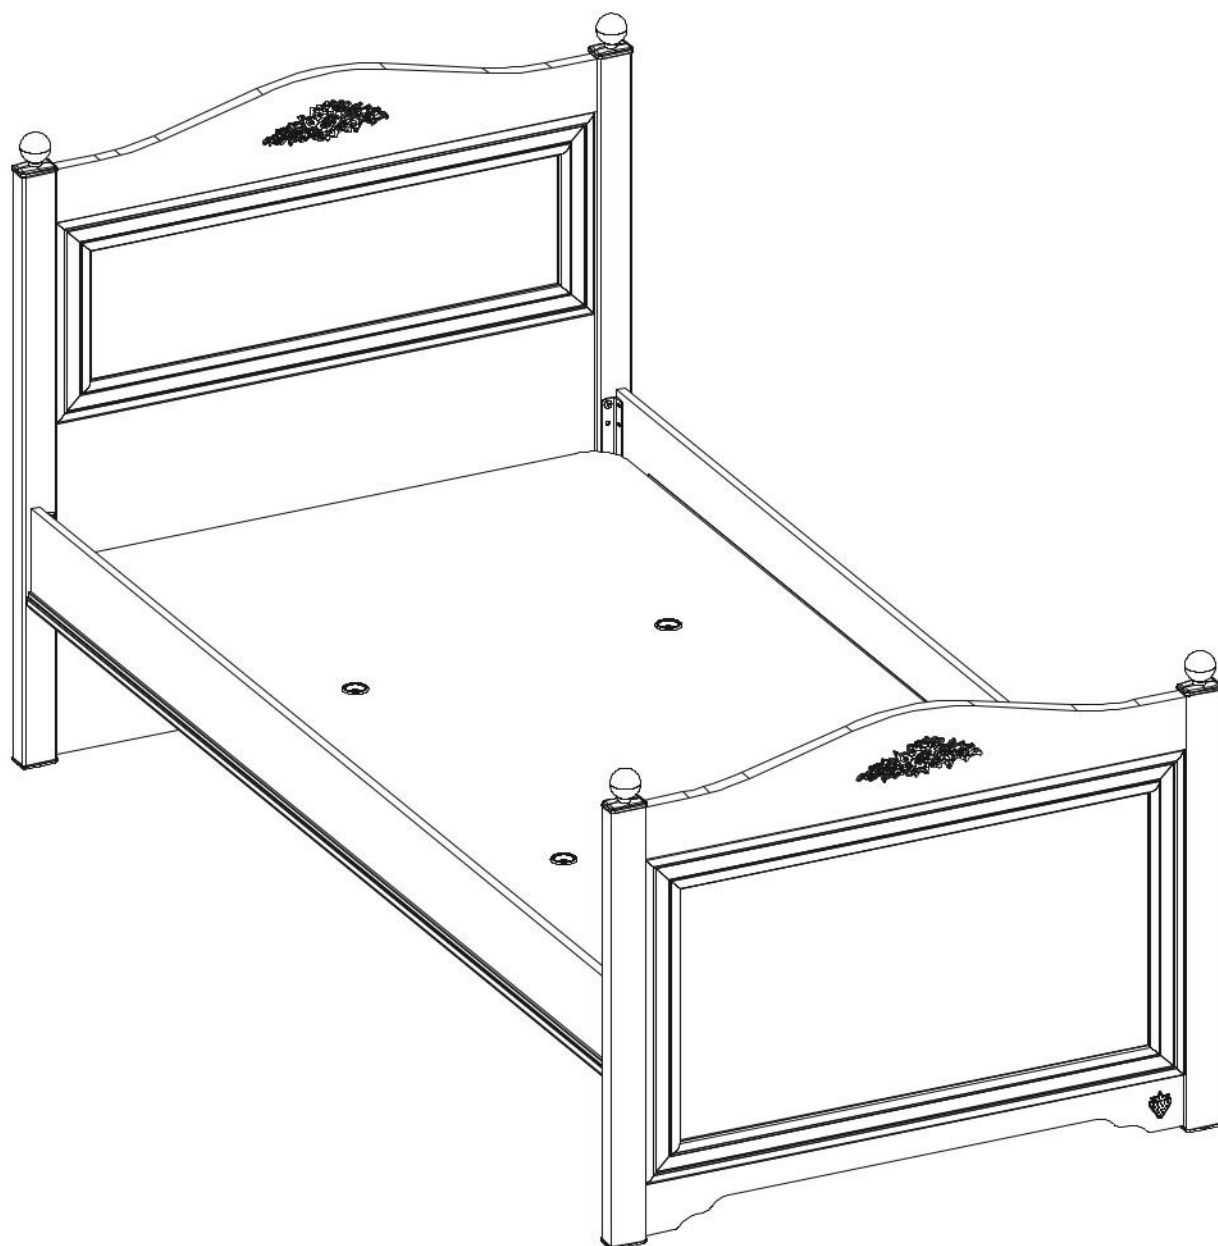

Rustikální bílá postel 120x200cm BALLERINA

1/2

2/2

13.07.01.108 x 12

13.01.01.111 x 16

13.02.01.017 x 30

13.07.01.110 x 12

Ø10
13.01.02.104 x 4