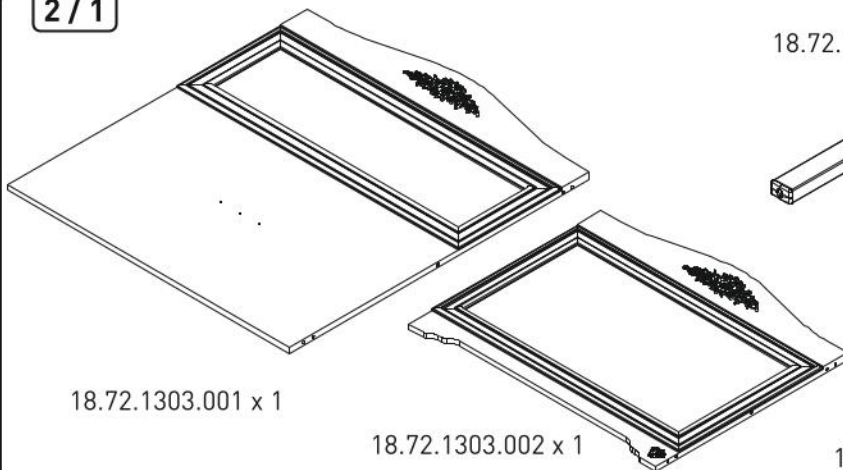

Rustikální bílá postel 120x200cm BALLERINA

1/2

2/2

13.07.01.108 x 12

13.01.01.111 x 16

13.02.01.017 x 30

13.07.01.110 x 12

Ø10
13.01.02.104 x 4

M6X13
13.03.01.021 x 24

M6X20
13.03.01.026 x 4

13.01.01.045 x 12

18.00.2000.211 x 2

2/1

18.72.1303.001 x 1

18.72.1303.002 x 1

18.72.1303.006 x 1

18.72.1303.007 x 1

18.72.1303.009 x 1

18.72.1303.008 x 1

2/2

18.72.1303.003 x 2

18.72.1303.201 x 2

18.72.1303.004 x 1

1