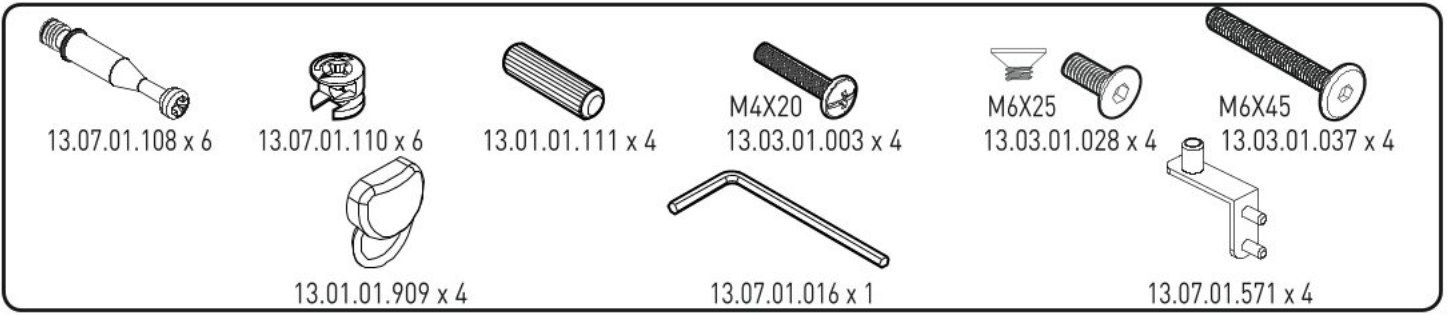

# Dětská postýlka 70x140cm CODY

3

4

5