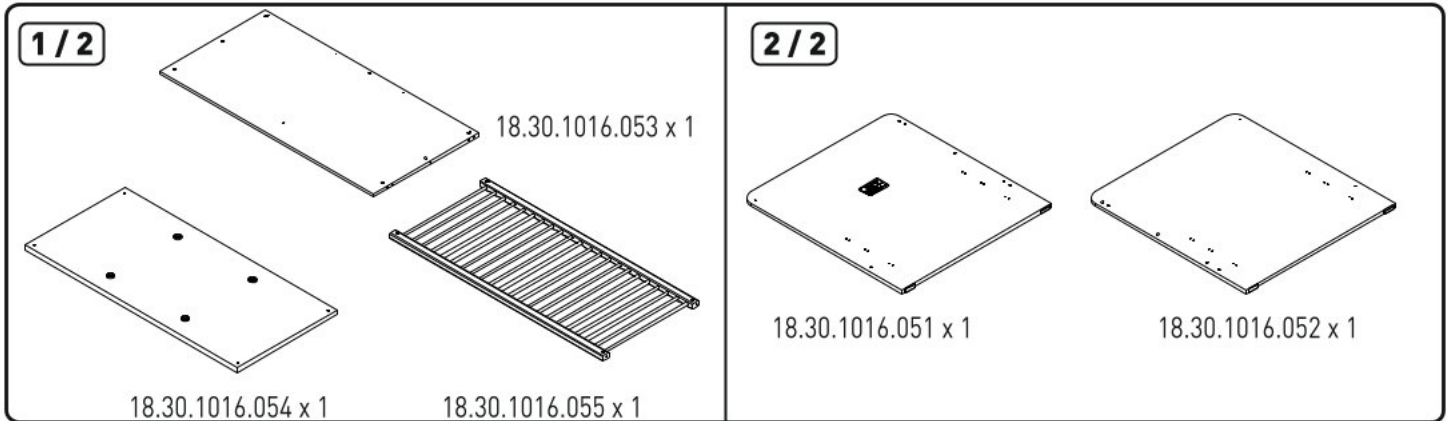

# Dětská postýlka 70x140cm CODY

3

4

5