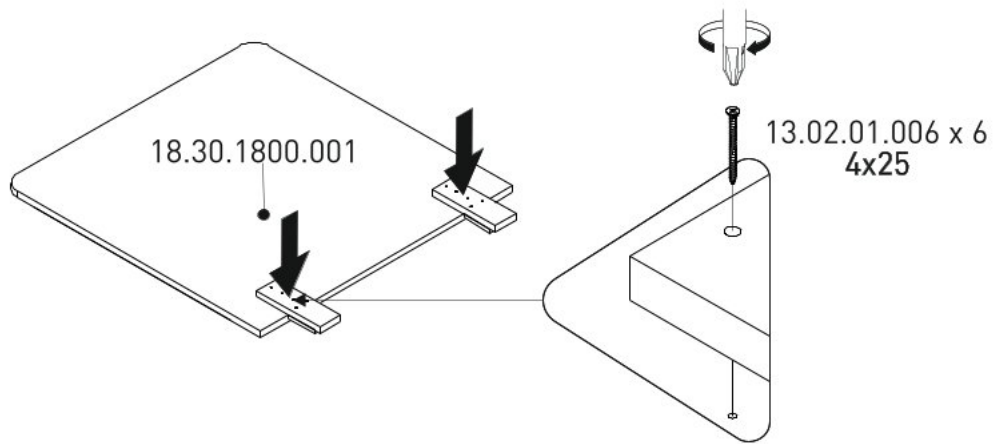

# Zrcadlo ke komodě CODY

1 / 1

1 / 1

18.30.1800.001 x 1

18.30.1800.002 x 2

13.02.01.009 x 4  
4x40

13.02.01.006 x 6  
4x25

1