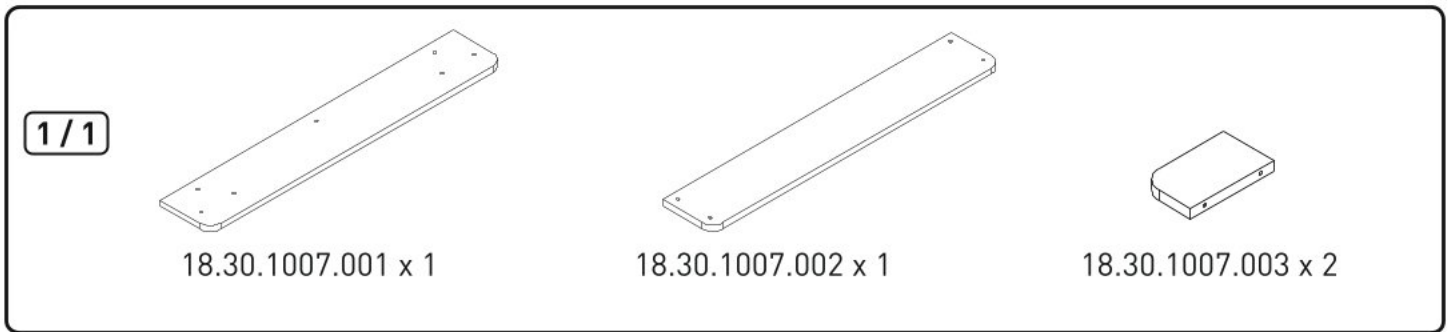

Závěsná police CODY

n á b y t e k
harmonia

4

5