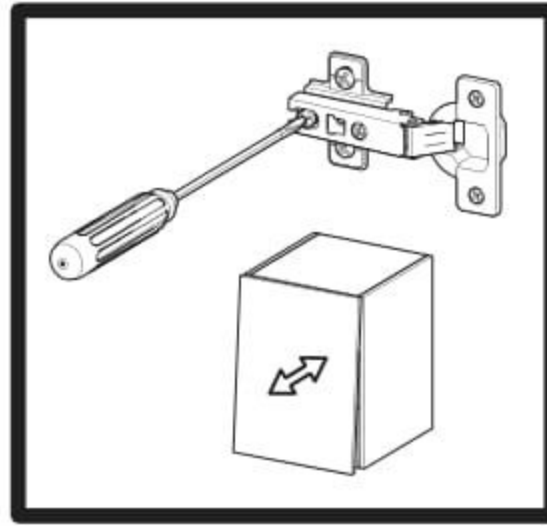

# Jednodveřová šatní skříň Melisa

PL- Narzędzia niezbędne do montażu (nie dostarczone przez producenta)/ DE- Für die Montage notwendige Werkzeuge (nicht vom Hersteller mitgeliefert)/ EN- Tools required for assembly (not provided by the manufacturer)/ CZ- Nástroje nezbytné pro montáž (nejsou dodávány výrobcem)/ HR- Alat potreban za montažu (nije osiguran od strane proizvođača)/ HU- Az összeszereléshez szükséges ( a gyártó által nem szállított ) szerszámok/ SK- Nástroje potrebné na montáž (nedodávané výrobcem)

**i**

Nr	Xmm	Ymm	Zmm	x
1	450	497	16	1
2	417	497	16	3
3	1810	500	16	1
4	1810	500	16	1
5	417	497	16	1
6	1765	438	2,5	1
7	1856	445	16	1
8	417	60	16	1

E17  x1	G5  4 x 13 x10	S5  408mm x1	D3  x4
W4  x40	K5  x16	K1  x16	I20  x2
C3  x4	F2  x4	P5  x4	B1  x28
G16  4 x 27 x2	W2  x1		