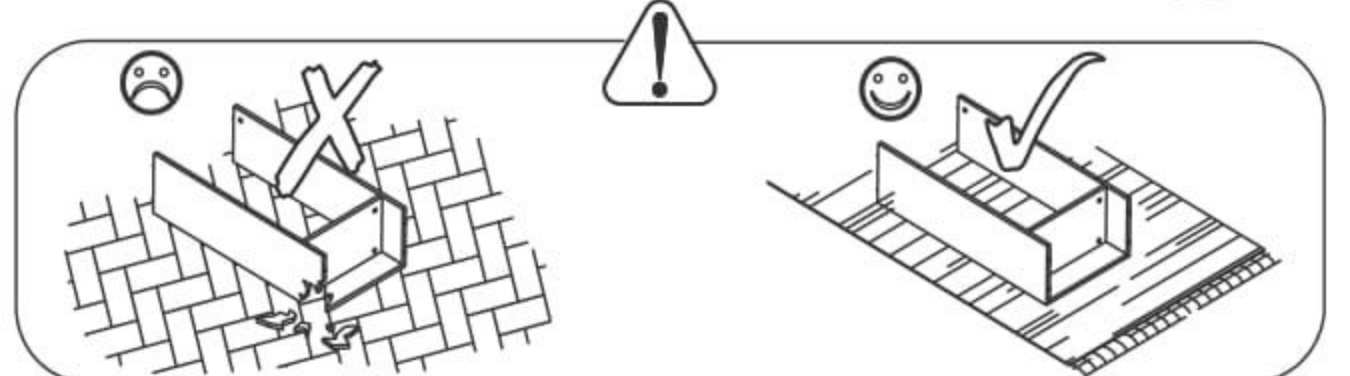

# Jednodveřová šatní skříň Melisa

PL- Narzędzia niezbędne do montażu (nie dostarczone przez producenta)/ DE- Für die Montage notwendige Werkzeuge (nicht vom Hersteller mitgeliefert)/ EN- Tools required for assembly (not provided by the manufacturer)/ CZ- Nástroje nezbytné pro montáž (nejsou dodávány výrobcem)/ HR- Alat potreban za montažu (nije osiguran od strane proizvođača)/ HU- Az összeszereléshez szükséges ( a gyártó által nem szállított ) szerszámok/ SK- Nástroje potrebné na montáž (nedodávané výrobcem)

**i**

Nr	Xmm	Ymm	Zmm	x
1	450	497	16	1
2	417	497	16	3
3	1810	500	16	1
4	1810	500	16	1
5	417	497	16	1
6	1765	438	2,5	1
7	1856	445	16	1
8	417	60	16	1

E17  x1	G5  4 x 13 x10	S5  408mm x1	D3  x4
W4  x40	K5  x16	K1  x16	I20  x2
C3  x4	F2  x4	P5  x4	B1  x28
G16  4 x 27 x2	W2  x1		