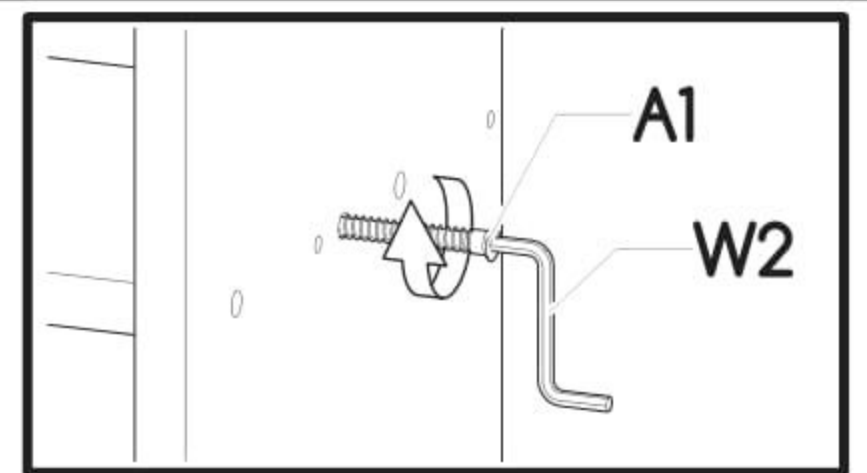

# Jednodveřová šatní skříň Melisa

PL- Narzędzia niezbędne do montażu (nie dostarczone przez producenta)/ DE- Für die Montage notwendige Werkzeuge (nicht vom Hersteller mitgeliefert)/ EN- Tools required for assembly (not provided by the manufacturer)/ CZ- Nástroje nezbytné pro montáž (nejsou dodávány výrobcem)/ HR- Alat potreban za montažu (nije osiguran od strane proizvođača)/ HU- Az összeszereléshez szükséges ( a gyártó által nem szállított ) szerszámok/ SK- Nástroje potrebné na montáž (nedodávané výrobcem)

**i**

Nr	Xmm	Ymm	Zmm	x
1	450	497	16	1
2	417	497	16	3
3	1810	500	16	1
4	1810	500	16	1
5	417	497	16	1
6	1765	438	2,5	1
7	1856	445	16	1
8	417	60	16	1

E17  x1	G5  4 x 13 x10	S5  408mm x1	D3  x4
W4  x40	K5  x16	K1  x16	I20  x2
C3  x4	F2  x4	P5  x4	B1  x28
G16  4 x 27 x2	W2  x1		