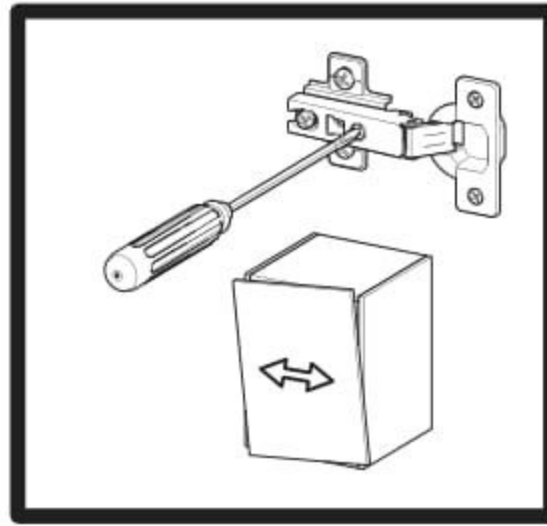

# Jednodveřová šatní skříň Melisa

PL- Narzędzia niezbędne do montażu (nie dostarczone przez producenta)/ DE- Für die Montage notwendige Werkzeuge (nicht vom Hersteller mitgeliefert)/ EN- Tools required for assembly (not provided by the manufacturer)/ CZ- Nástroje nezbytné pro montáž (nejsou dodávány výrobcem)/ HR- Alat potreban za montažu (nije osiguran od strane proizvođača)/ HU- Az összeszereléshez szükséges ( a gyártó által nem szállított ) szerszámok/ SK- Nástroje potrebné na montáž (nedodávané výrobcem)

**i**

Nr	Xmm	Ymm	Zmm	x
1	450	497	16	1
2	417	497	16	3
3	1810	500	16	1
4	1810	500	16	1
5	417	497	16	1
6	1765	438	2,5	1
7	1856	445	16	1
8	417	60	16	1

E17  x1	G5  4 x 13 x10	S5  408mm x1	D3  x4
W4  x40	K5  x16	K1  x16	I20  x2
C3  x4	F2  x4	P5  x4	B1  x28
G16  4 x 27 x2	W2  x1		