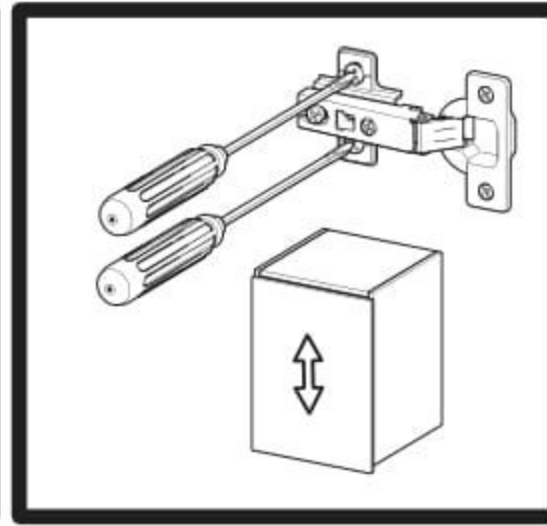

# Jednodveřová šatní skříň Melisa

PL- Narzędzia niezbędne do montażu (nie dostarczone przez producenta)/ DE- Für die Montage notwendige Werkzeuge (nicht vom Hersteller mitgeliefert)/ EN- Tools required for assembly (not provided by the manufacturer)/ CZ- Nástroje nezbytné pro montáž (nejsou dodávány výrobcem)/ HR- Alat potreban za montažu (nije osiguran od strane proizvođača)/ HU- Az összeszereléshez szükséges ( a gyártó által nem szállított ) szerszámok/ SK- Nástroje potrebné na montáž (nedodávané výrobcem)

**i**

Nr	Xmm	Ymm	Zmm	x
1	450	497	16	1
2	417	497	16	3
3	1810	500	16	1
4	1810	500	16	1
5	417	497	16	1
6	1765	438	2,5	1
7	1856	445	16	1
8	417	60	16	1

E17  x1	G5  4 x 13 x10	S5  408mm x1	D3  x4
W4  x40	K5  x16	K1  x16	I20  x2
C3  x4	F2  x4	P5  x4	B1  x28
G16  4 x 27 x2	W2  x1		