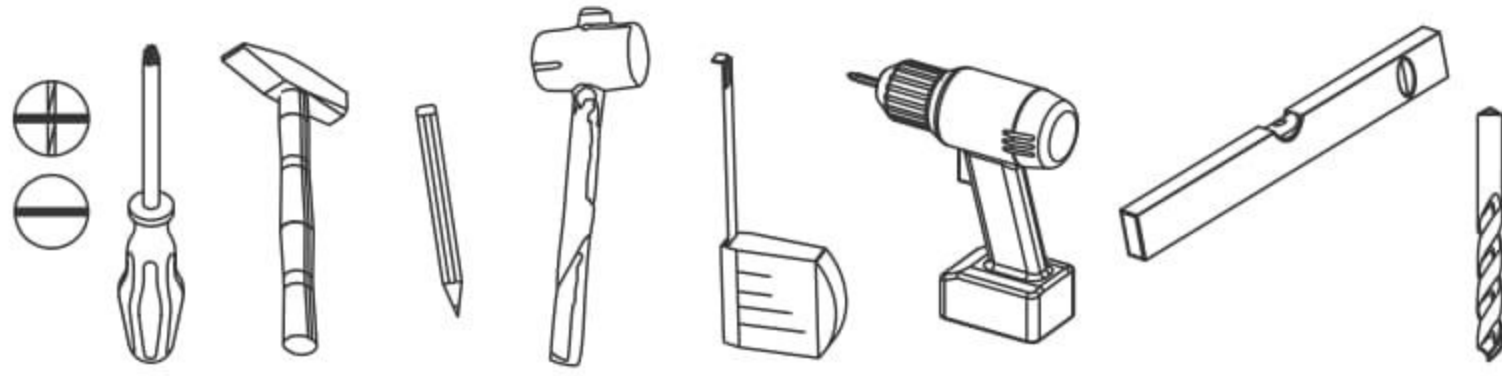

# Jednodveřová šatní skříň Melisa

PL- Narzędzia niezbędne do montażu (nie dostarczone przez producenta)/ DE- Für die Montage notwendige Werkzeuge (nicht vom Hersteller mitgeliefert)/ EN- Tools required for assembly (not provided by the manufacturer)/ CZ- Nástroje nezbytné pro montáž (nejsou dodávány výrobcem)/ HR- Alat potreban za montažu (nije osiguran od strane proizvođača)/ HU- Az összeszereléshez szükséges ( a gyártó által nem szállított ) szerszámok/ SK- Nástroje potrebné na montáž (nedodávané výrobcem)

**i**

Nr	Xmm	Ymm	Zmm	x
1	450	497	16	1
2	417	497	16	3
3	1810	500	16	1
4	1810	500	16	1
5	417	497	16	1
6	1765	438	2,5	1
7	1856	445	16	1
8	417	60	16	1

E17  x1	G5  4 x 13 x10	S5  408mm x1	D3  x4
W4  x40	K5  x16	K1  x16	I20  x2
C3  x4	F2  x4	P5  x4	B1  x28
G16  4 x 27 x2	W2  x1		