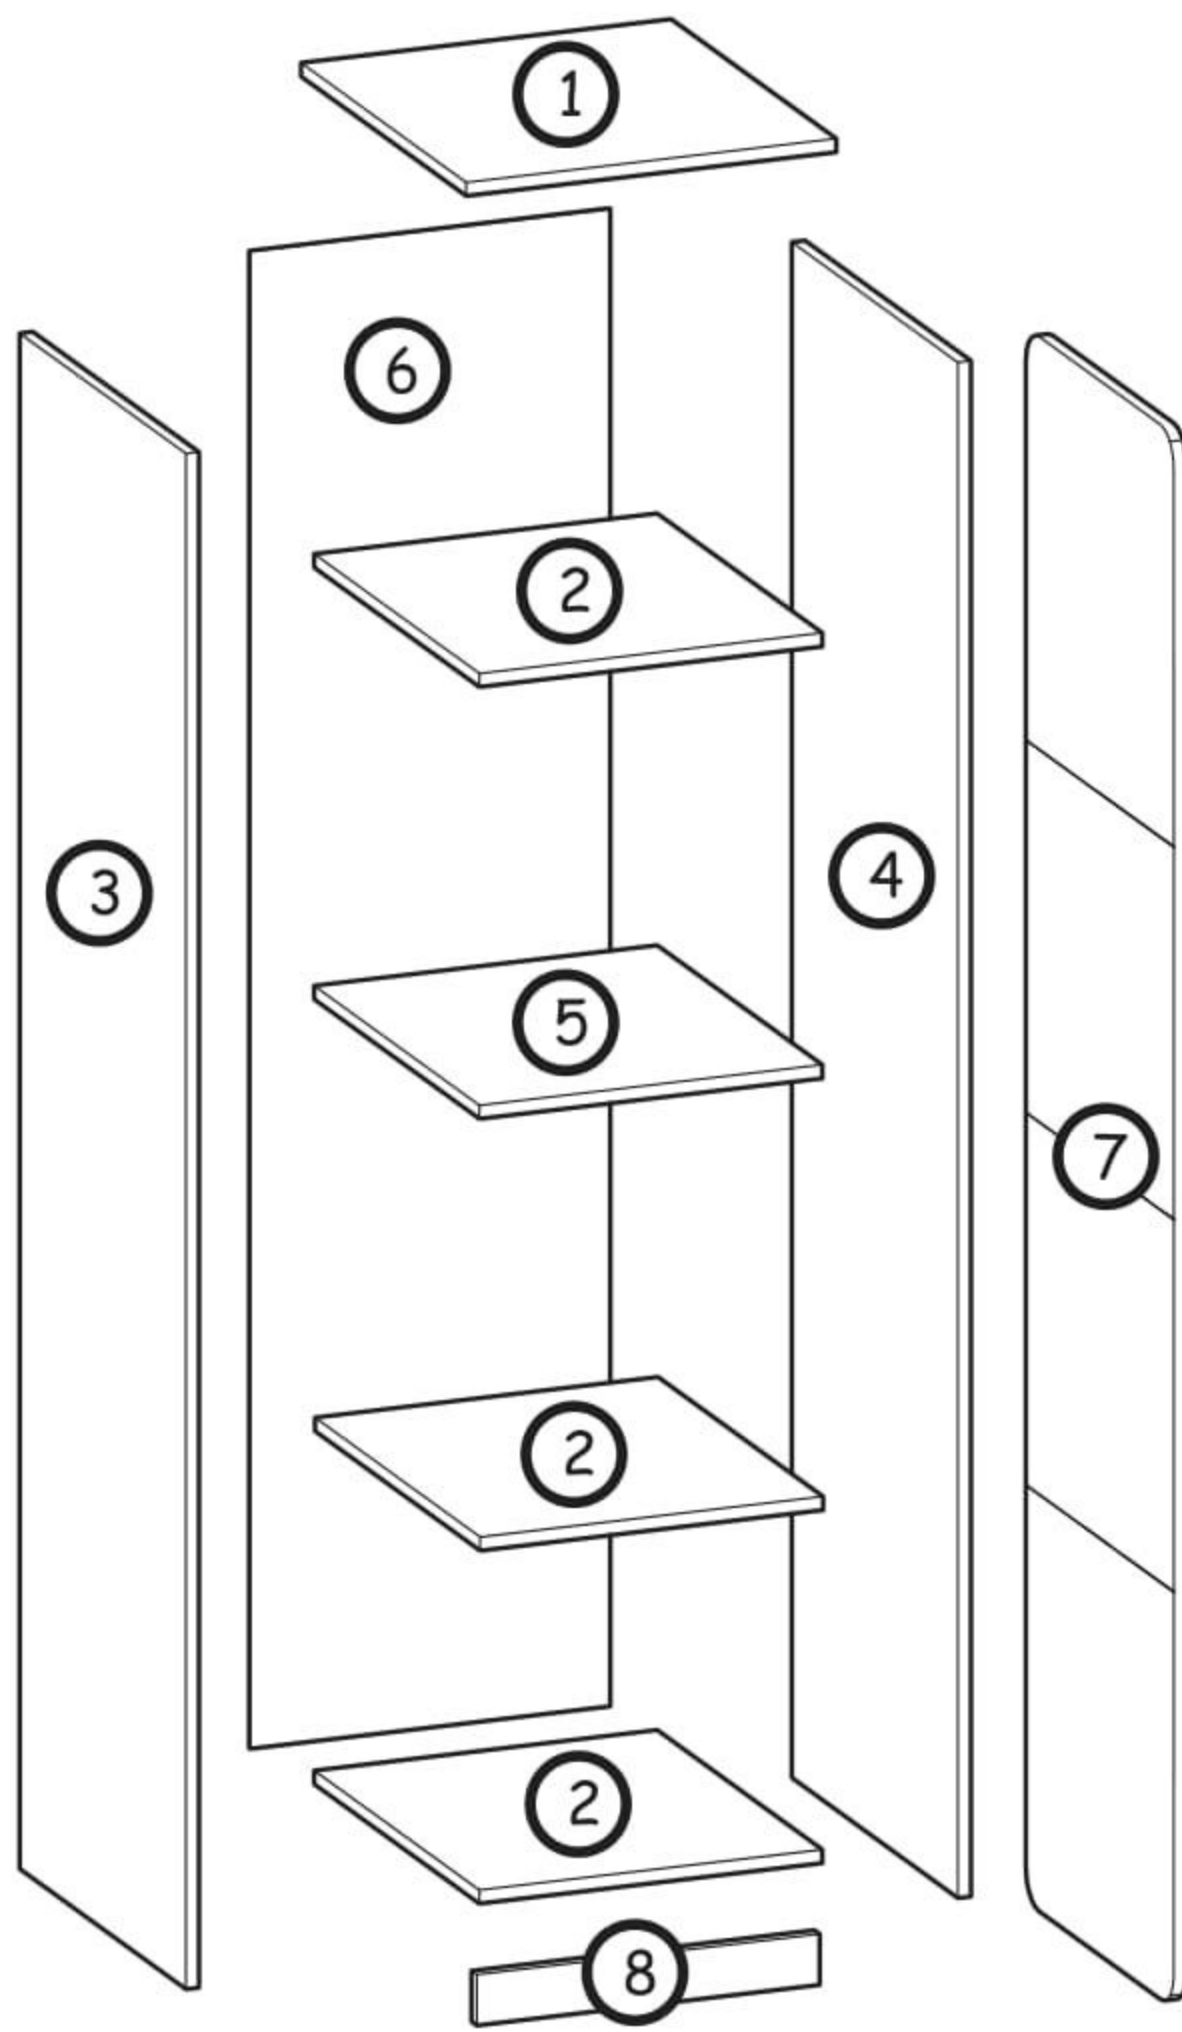

# Jednodveřová šatní skříň Melisa

PL- Narzędzia niezbędne do montażu (nie dostarczone przez producenta)/ DE- Für die Montage notwendige Werkzeuge (nicht vom Hersteller mitgeliefert)/ EN- Tools required for assembly (not provided by the manufacturer)/ CZ- Nástroje nezbytné pro montáž (nejsou dodávány výrobcem)/ HR- Alat potreban za montažu (nije osiguran od strane proizvođača)/ HU- Az összeszereléshez szükséges ( a gyártó által nem szállított ) szerszámok/ SK- Nástroje potrebné na montáž (nedodávané výrobcem)

**i**

Nr	Xmm	Ymm	Zmm	x
1	450	497	16	1
2	417	497	16	3
3	1810	500	16	1
4	1810	500	16	1
5	417	497	16	1
6	1765	438	2,5	1
7	1856	445	16	1
8	417	60	16	1

E17  x1	G5  4 x 13 x10	S5  408mm x1	D3  x4
W4  x40	K5  x16	K1  x16	I20  x2
C3  x4	F2  x4	P5  x4	B1  x28
G16  4 x 27 x2	W2  x1		