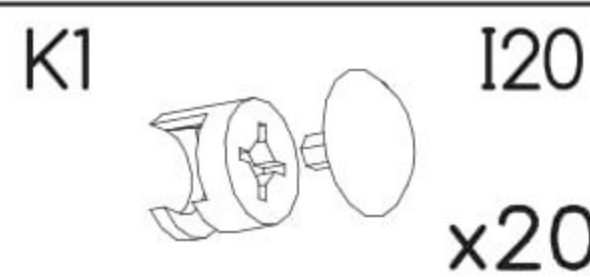

Malá kombinovaná skříňka Melisa

PL- Narzędzia niezbędne do montażu (nie dostarczone przez producenta)/ DE- Für die Montage notwendige Werkzeuge (nicht vom Hersteller mitgeliefert)/ EN- Tools required for assembly (not provided by the manufacturer)/ CZ- Nástroje nezbytné pro montáž (nejsou dodávány výrobcem)/ HR- Alat potreban za montažu (nije osiguran od strane proizvođača)/ HU- Az összeszereléshez szükséges (a gyártó által nem szállított) szerszámok/ SK- Nástroje potrebné na montáž (nedodávané výrobcem)

i

| Nr | Xmm | Ymm | Zmm | x |
|----|------|-----|-----|---|
| 1 | 450 | 380 | 16 | 1 |
| 2 | 417 | 377 | 16 | 3 |
| 3 | 1368 | 380 | 16 | 1 |
| 4 | 1368 | 380 | 16 | 1 |
| 5 | 417 | 60 | 16 | 1 |
| 6 | 1320 | 438 | 2,5 | 1 |
| 7 | 445 | 489 | 16 | 1 |
| 8 | 445 | 489 | 16 | 1 |
| 9 | 445 | 218 | 16 | 1 |
| 10 | 356 | 376 | 2,5 | 1 |
| 11 | 359 | 140 | 16 | 1 |
| 12 | 350 | 160 | 16 | 1 |
| 13 | 350 | 160 | 16 | 1 |