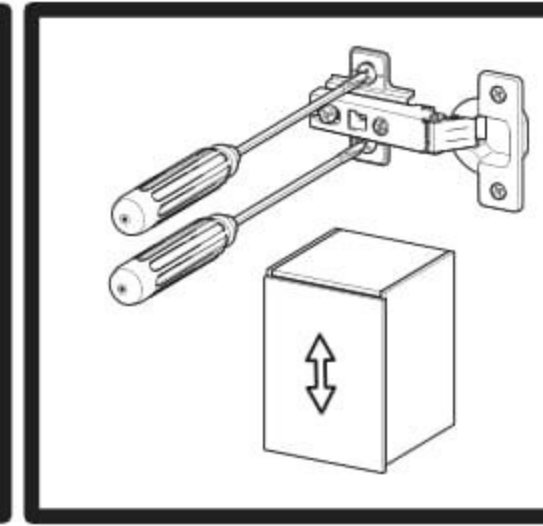

i

Nr	Xmm	Ymm	Zmm	x
1	450	380	16	1
2	417	377	16	3
3	1368	380	16	1
4	1368	380	16	1
5	417	60	16	1
6	1320	438	2,5	1
7	445	489	16	1
8	445	489	16	1
9	445	218	16	1
10	356	376	2,5	1
11	359	140	16	1
12	350	160	16	1
13	350	160	16	1