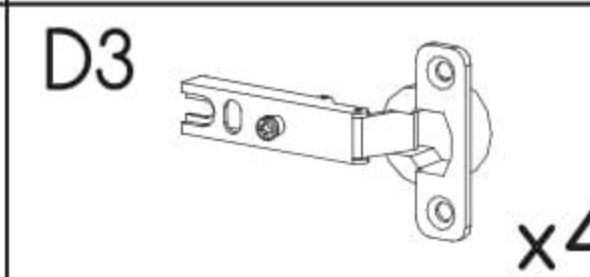

Nr	Xmm	Ymm	Zmm	x
1	450	380	16	1
2	417	377	16	3
3	1368	380	16	1
4	1368	380	16	1
5	417	60	16	1
6	1320	438	2,5	1
7	445	489	16	1
8	445	489	16	1
9	445	218	16	1
10	356	376	2,5	1
11	359	140	16	1
12	350	160	16	1
13	350	160	16	1