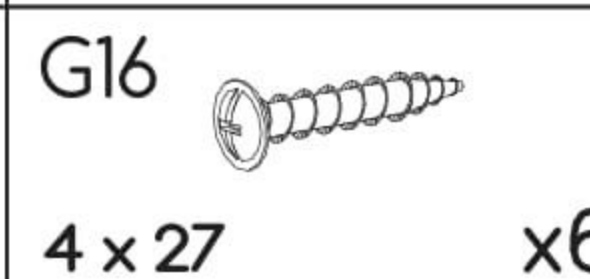

Malá kombinovaná skříňka Melisa

PL- Narzędzia niezbędne do montażu (nie dostarczone przez producenta)/ DE- Für die Montage notwendige Werkzeuge (nicht vom Hersteller mitgeliefert)/ EN- Tools required for assembly (not provided by the manufacturer)/ CZ- Nástroje nezbytné pro montáž (nejsou dodávány výrobcem)/ HR- Alat potreban za montažu (nije osiguran od strane proizvođača)/ HU- Az összeszereléshez szükséges (a gyártó által nem szállított) szerszámok/ SK- Nástroje potrebné na montáž (nedodávané výrobcem)

i

| Nr | Xmm | Ymm | Zmm | x |
|----|------|-----|-----|---|
| 1 | 450 | 380 | 16 | 1 |
| 2 | 417 | 377 | 16 | 3 |
| 3 | 1368 | 380 | 16 | 1 |
| 4 | 1368 | 380 | 16 | 1 |
| 5 | 417 | 60 | 16 | 1 |
| 6 | 1320 | 438 | 2,5 | 1 |
| 7 | 445 | 489 | 16 | 1 |
| 8 | 445 | 489 | 16 | 1 |
| 9 | 445 | 218 | 16 | 1 |
| 10 | 356 | 376 | 2,5 | 1 |
| 11 | 359 | 140 | 16 | 1 |
| 12 | 350 | 160 | 16 | 1 |
| 13 | 350 | 160 | 16 | 1 |