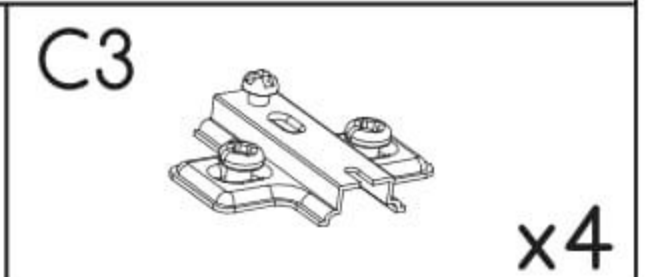

Nr	Xmm	Ymm	Zmm	x
1	450	380	16	1
2	417	377	16	3
3	1368	380	16	1
4	1368	380	16	1
5	417	60	16	1
6	1320	438	2,5	1
7	445	489	16	1
8	445	489	16	1
9	445	218	16	1
10	356	376	2,5	1
11	359	140	16	1
12	350	160	16	1
13	350	160	16	1