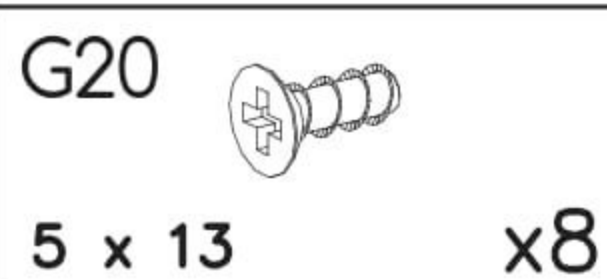

Malá kombinovaná skříňka Melisa

PL- Narzędzia niezbędne do montażu (nie dostarczone przez producenta)/ DE- Für die Montage notwendige Werkzeuge (nicht vom Hersteller mitgeliefert)/ EN- Tools required for assembly (not provided by the manufacturer)/ CZ- Nástroje nezbytné pro montáž (nejsou dodávány výrobcem)/ HR- Alat potreban za montažu (nije osiguran od strane proizvođača)/ HU- Az összeszereléshez szükséges (a gyártó által nem szállított) szerszámok/ SK- Nástroje potrebné na montáž (nedodávané výrobcem)

i

| Nr | Xmm | Ymm | Zmm | x |
|----|------|-----|-----|---|
| 1 | 450 | 380 | 16 | 1 |
| 2 | 417 | 377 | 16 | 3 |
| 3 | 1368 | 380 | 16 | 1 |
| 4 | 1368 | 380 | 16 | 1 |
| 5 | 417 | 60 | 16 | 1 |
| 6 | 1320 | 438 | 2,5 | 1 |
| 7 | 445 | 489 | 16 | 1 |
| 8 | 445 | 489 | 16 | 1 |
| 9 | 445 | 218 | 16 | 1 |
| 10 | 356 | 376 | 2,5 | 1 |
| 11 | 359 | 140 | 16 | 1 |
| 12 | 350 | 160 | 16 | 1 |
| 13 | 350 | 160 | 16 | 1 |