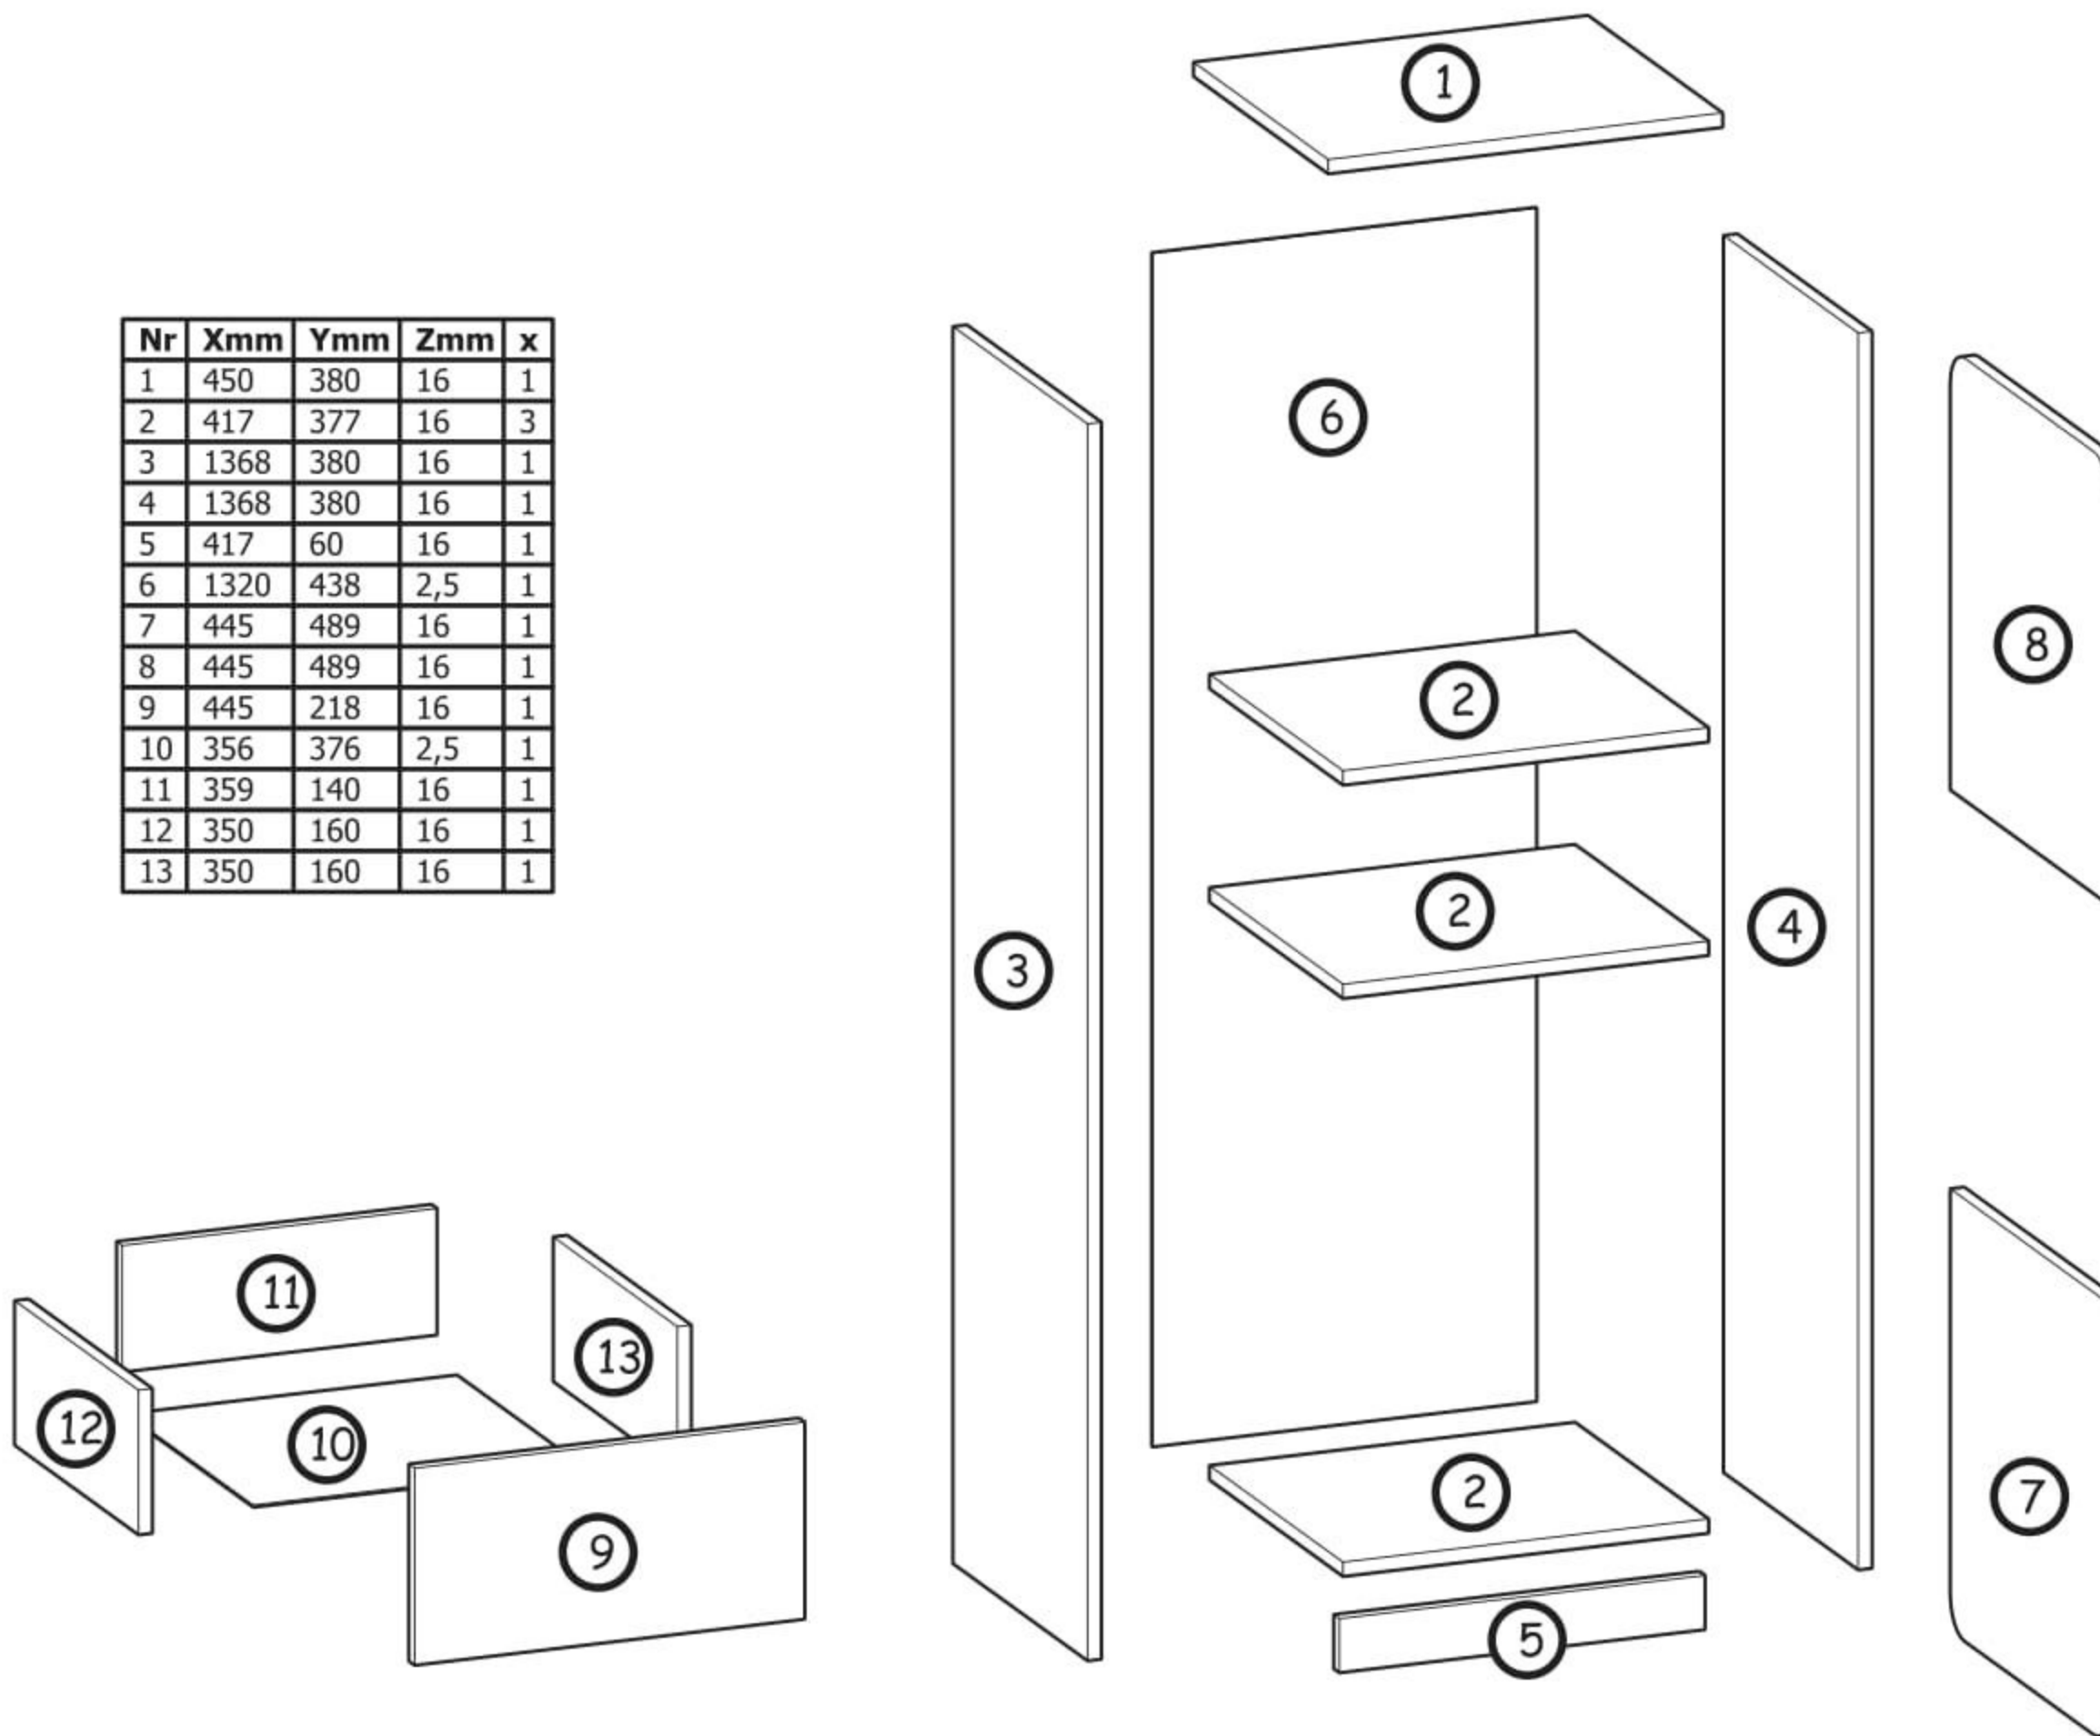

Malá kombinovaná skříňka Melisa

PL- Narzędzia niezbędne do montażu (nie dostarczone przez producenta)/ DE- Für die Montage notwendige Werkzeuge (nicht vom Hersteller mitgeliefert)/ EN- Tools required for assembly (not provided by the manufacturer)/ CZ- Nástroje nezbytné pro montáž (nejsou dodávány výrobcem)/ HR- Alat potreban za montažu (nije osiguran od strane proizvođača)/ HU- Az összeszereléshez szükséges (a gyártó által nem szállított) szerszámok/ SK- Nástroje potrebné na montáž (nedodávané výrobcem)

I

II

III

IV