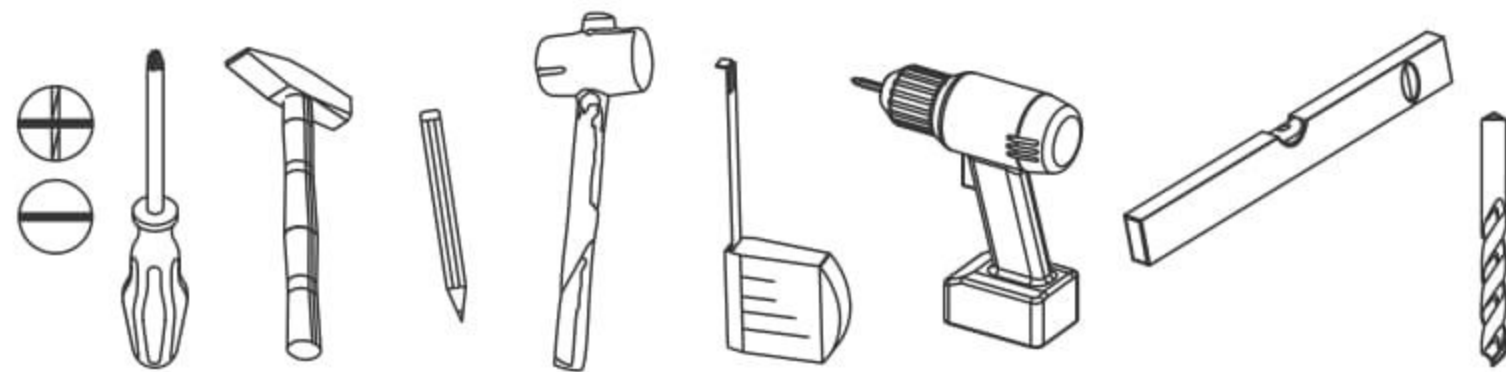

Malá kombinovaná skříňka Melisa

PL- Narzędzia niezbędne do montażu (nie dostarczone przez producenta)/ DE- Für die Montage notwendige Werkzeuge (nicht vom Hersteller mitgeliefert)/ EN- Tools required for assembly (not provided by the manufacturer)/ CZ- Nástroje nezbytné pro montáž (nejsou dodávány výrobcem)/ HR- Alat potreban za montažu (nije osiguran od strane proizvođača)/ HU- Az összeszereléshez szükséges (a gyártó által nem szállított) szerszámok/ SK- Nástroje potrebné na montáž (nedodávané výrobcem)