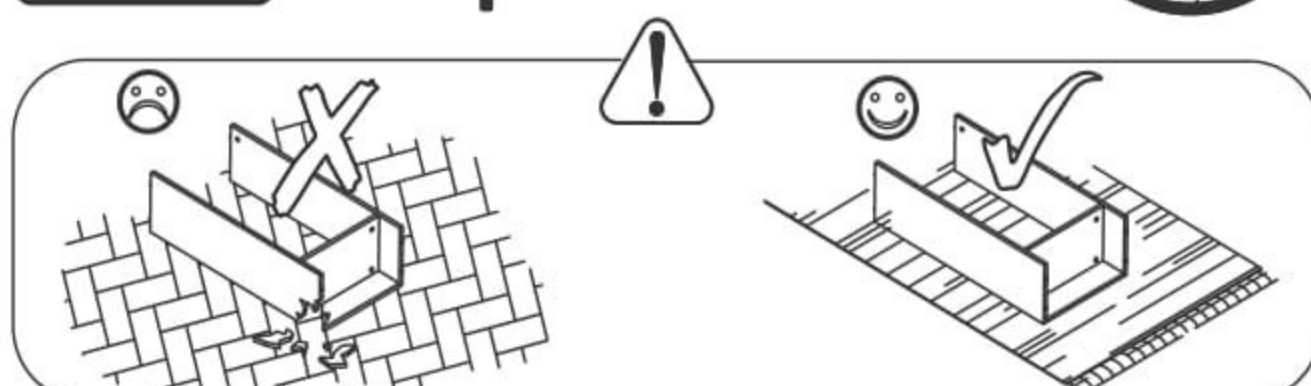

Malá kombinovaná skříňka Melisa

PL- Narzędzia niezbędne do montażu (nie dostarczone przez producenta)/ DE- Für die Montage notwendige Werkzeuge (nicht vom Hersteller mitgeliefert)/ EN- Tools required for assembly (not provided by the manufacturer)/ CZ- Nástroje nezbytné pro montáž (nejsou dodávány výrobcem)/ HR- Alat potreban za montažu (nije osiguran od strane proizvođača)/ HU- Az összeszereléshez szükséges (a gyártó által nem szállított) szerszámok/ SK- Nástroje potrebné na montáž (nedodávané výrobcem)