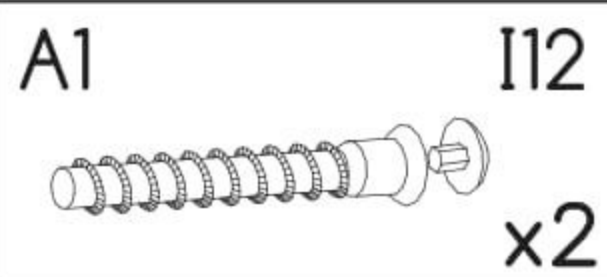

Malá kombinovaná skříňka Melisa

PL- Narzędzia niezbędne do montażu (nie dostarczone przez producenta)/ DE- Für die Montage notwendige Werkzeuge (nicht vom Hersteller mitgeliefert)/ EN- Tools required for assembly (not provided by the manufacturer)/ CZ- Nástroje nezbytné pro montáž (nejsou dodávány výrobcem)/ HR- Alat potreban za montažu (nije osiguran od strane proizvođača)/ HU- Az összeszereléshez szükséges (a gyártó által nem szállított) szerszámok/ SK- Nástroje potrebné na montáž (nedodávané výrobcem)

i

| Nr | Xmm | Ymm | Zmm | x |
|----|------|-----|-----|---|
| 1 | 450 | 380 | 16 | 1 |
| 2 | 417 | 377 | 16 | 3 |
| 3 | 1368 | 380 | 16 | 1 |
| 4 | 1368 | 380 | 16 | 1 |
| 5 | 417 | 60 | 16 | 1 |
| 6 | 1320 | 438 | 2,5 | 1 |
| 7 | 445 | 489 | 16 | 1 |
| 8 | 445 | 489 | 16 | 1 |
| 9 | 445 | 218 | 16 | 1 |
| 10 | 356 | 376 | 2,5 | 1 |
| 11 | 359 | 140 | 16 | 1 |
| 12 | 350 | 160 | 16 | 1 |
| 13 | 350 | 160 | 16 | 1 |