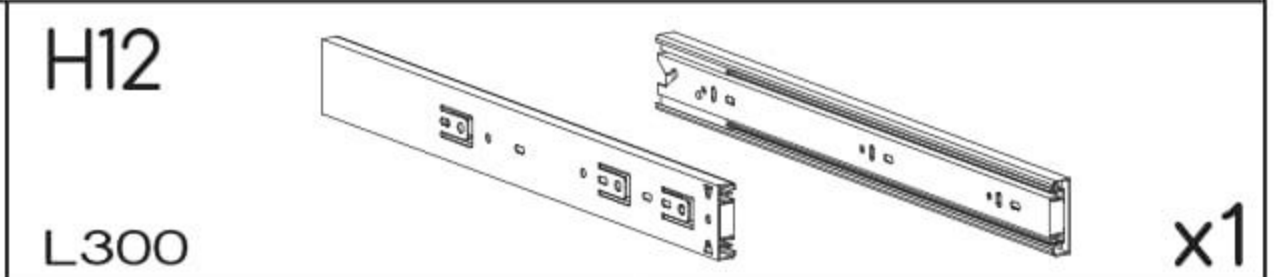

Malá kombinovaná skříňka Melisa

PL- Narzędzia niezbędne do montażu (nie dostarczone przez producenta)/ DE- Für die Montage notwendige Werkzeuge (nicht vom Hersteller mitgeliefert)/ EN- Tools required for assembly (not provided by the manufacturer)/ CZ- Nástroje nezbytné pro montáž (nejsou dodávány výrobcem)/ HR- Alat potreban za montažu (nije osiguran od strane proizvođača)/ HU- Az összeszereléshez szükséges (a gyártó által nem szállított) szerszámok/ SK- Nástroje potrebné na montáž (nedodávané výrobcem)

i

| Nr | Xmm | Ymm | Zmm | x |
|----|------|-----|-----|---|
| 1 | 450 | 380 | 16 | 1 |
| 2 | 417 | 377 | 16 | 3 |
| 3 | 1368 | 380 | 16 | 1 |
| 4 | 1368 | 380 | 16 | 1 |
| 5 | 417 | 60 | 16 | 1 |
| 6 | 1320 | 438 | 2,5 | 1 |
| 7 | 445 | 489 | 16 | 1 |
| 8 | 445 | 489 | 16 | 1 |
| 9 | 445 | 218 | 16 | 1 |
| 10 | 356 | 376 | 2,5 | 1 |
| 11 | 359 | 140 | 16 | 1 |
| 12 | 350 | 160 | 16 | 1 |
| 13 | 350 | 160 | 16 | 1 |