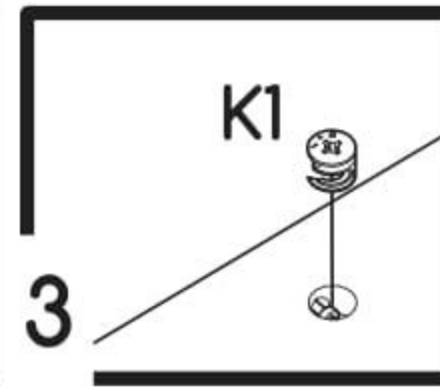

Malá kombinovaná skříňka Melisa

PL- Narzędzia niezbędne do montażu (nie dostarczone przez producenta)/ DE- Für die Montage notwendige Werkzeuge (nicht vom Hersteller mitgeliefert)/ EN- Tools required for assembly (not provided by the manufacturer)/ CZ- Nástroje nezbytné pro montáž (nejsou dodávány výrobcem)/ HR- Alat potreban za montažu (nije osiguran od strane proizvođača)/ HU- Az összeszereléshez szükséges (a gyártó által nem szállított) szerszámok/ SK- Nástroje potrebné na montáž (nedodávané výrobcem)

i

| Nr | Xmm | Ymm | Zmm | x |
|----|------|-----|-----|---|
| 1 | 450 | 380 | 16 | 1 |
| 2 | 417 | 377 | 16 | 3 |
| 3 | 1368 | 380 | 16 | 1 |
| 4 | 1368 | 380 | 16 | 1 |
| 5 | 417 | 60 | 16 | 1 |
| 6 | 1320 | 438 | 2,5 | 1 |
| 7 | 445 | 489 | 16 | 1 |
| 8 | 445 | 489 | 16 | 1 |
| 9 | 445 | 218 | 16 | 1 |
| 10 | 356 | 376 | 2,5 | 1 |
| 11 | 359 | 140 | 16 | 1 |
| 12 | 350 | 160 | 16 | 1 |
| 13 | 350 | 160 | 16 | 1 |