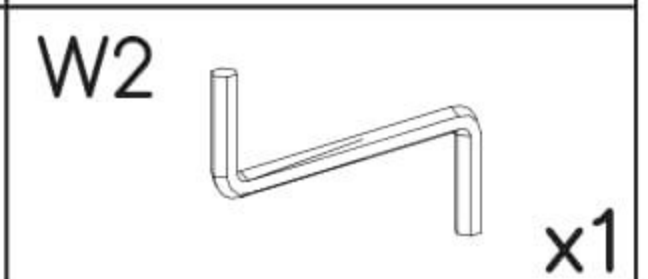

Malá kombinovaná skříňka Melisa

PL- Narzędzia niezbędne do montażu (nie dostarczone przez producenta)/ DE- Für die Montage notwendige Werkzeuge (nicht vom Hersteller mitgeliefert)/ EN- Tools required for assembly (not provided by the manufacturer)/ CZ- Nástroje nezbytné pro montáž (nejsou dodávány výrobcem)/ HR- Alat potreban za montažu (nije osiguran od strane proizvođača)/ HU- Az összeszereléshez szükséges (a gyártó által nem szállított) szerszámok/ SK- Nástroje potrebné na montáž (nedodávané výrobcem)

i

| Nr | Xmm | Ymm | Zmm | x |
|----|------|-----|-----|---|
| 1 | 450 | 380 | 16 | 1 |
| 2 | 417 | 377 | 16 | 3 |
| 3 | 1368 | 380 | 16 | 1 |
| 4 | 1368 | 380 | 16 | 1 |
| 5 | 417 | 60 | 16 | 1 |
| 6 | 1320 | 438 | 2,5 | 1 |
| 7 | 445 | 489 | 16 | 1 |
| 8 | 445 | 489 | 16 | 1 |
| 9 | 445 | 218 | 16 | 1 |
| 10 | 356 | 376 | 2,5 | 1 |
| 11 | 359 | 140 | 16 | 1 |
| 12 | 350 | 160 | 16 | 1 |
| 13 | 350 | 160 | 16 | 1 |