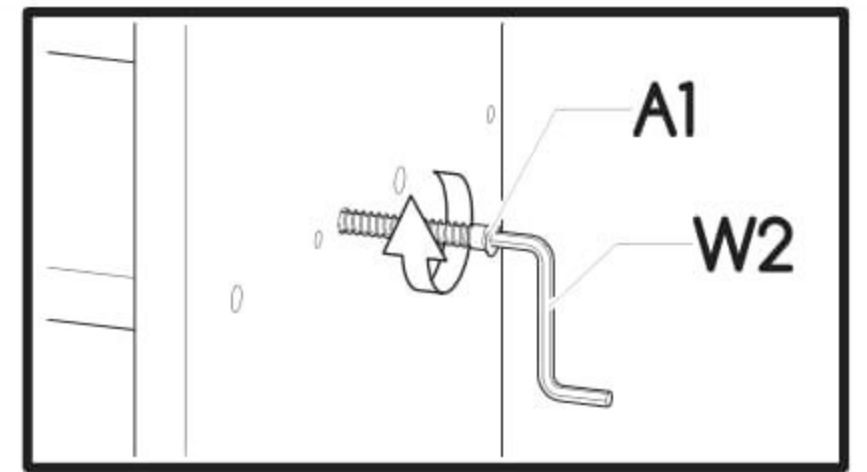

Rohový PC stůl Melisa

PL- Narzędzia niezbędne do montażu (nie dostarczone przez producenta)/ DE- Für die Montage notwendige Werkzeuge (nicht vom Hersteller mitgeliefert)/ EN- Tools required for assembly (not provided by the manufacturer)/ CZ- Nástroje nezbytné pro montáž (nejsou dodávány výrobcem)/ HR- Alat potreban za montažu (nije osiguran od strane proizvođača)/ HU- Az összeszereléshez szükséges (a gyártó által nem szállított) szerszámok/ SK- Nástroje potrebné na montáž (nedodávané výrobcem)

i

Nr	Xmm	Ymm	Zmm	x
1	617	284	16	1
2	617	60	16	1
3	760	500	16	1
4	760	284	16	1
5	760	300	16	1
6	760	300	16	1
7	760	500	16	1
8	367	300	16	1
9	232	300	16	1

Nr	Xmm	Ymm	Zmm	x
10	232	460	16	1
11	962	962	16	1
12	320	80	16	1
13	320	80	16	1
14	515	320	16	1
15	400	303	16	1
16	400	303	16	1
17	400	645	2,5	1
18	617	284	16	1