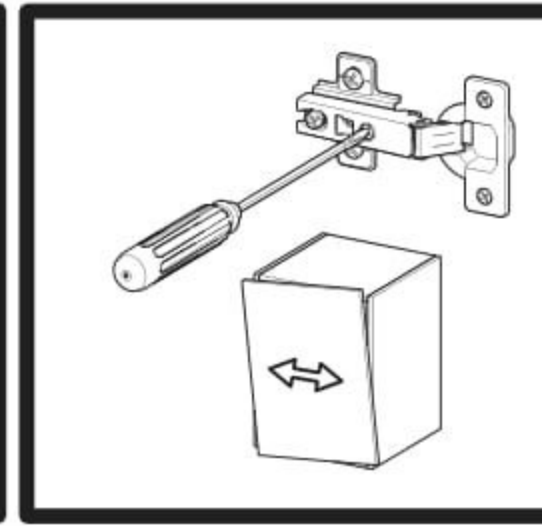

Rohový PC stůl Melisa

PL- Narzędzia niezbędne do montażu (nie dostarczone przez producenta)/ DE- Für die Montage notwendige Werkzeuge (nicht vom Hersteller mitgeliefert)/ EN- Tools required for assembly (not provided by the manufacturer)/ CZ- Nástroje nezbytné pro montáž (nejsou dodávány výrobcem)/ HR- Alat potreban za montažu (nije osiguran od strane proizvođača)/ HU- Az összeszereléshez szükséges (a gyártó által nem szállított) szerszámok/ SK- Nástroje potrebné na montáž (nedodávané výrobcem)

i

Nr	Xmm	Ymm	Zmm	x
1	617	284	16	1
2	617	60	16	1
3	760	500	16	1
4	760	284	16	1
5	760	300	16	1
6	760	300	16	1
7	760	500	16	1
8	367	300	16	1
9	232	300	16	1

Nr	Xmm	Ymm	Zmm	x
10	232	460	16	1
11	962	962	16	1
12	320	80	16	1
13	320	80	16	1
14	515	320	16	1
15	400	303	16	1
16	400	303	16	1
17	400	645	2,5	1
18	617	284	16	1