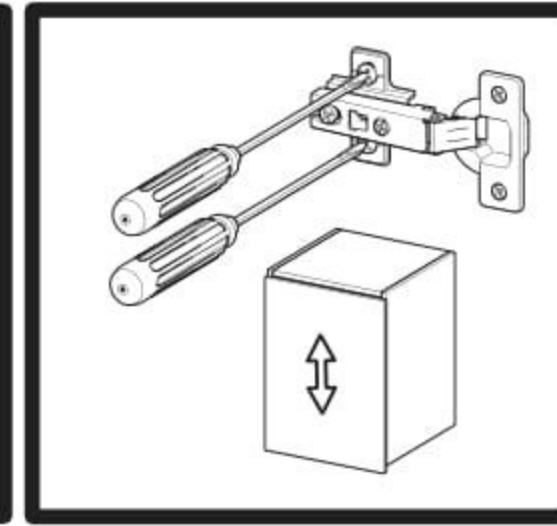

Rohový PC stůl Melisa

PL- Narzędzia niezbędne do montażu (nie dostarczone przez producenta)/ DE- Für die Montage notwendige Werkzeuge (nicht vom Hersteller mitgeliefert)/ EN- Tools required for assembly (not provided by the manufacturer)/ CZ- Nástroje nezbytné pro montáž (nejsou dodávány výrobcem)/ HR- Alat potreban za montažu (nije osiguran od strane proizvođača)/ HU- Az összeszereléshez szükséges (a gyártó által nem szállított) szerszámok/ SK- Nástroje potrebné na montáž (nedodávané výrobcem)

i

Nr	Xmm	Ymm	Zmm	x
1	617	284	16	1
2	617	60	16	1
3	760	500	16	1
4	760	284	16	1
5	760	300	16	1
6	760	300	16	1
7	760	500	16	1
8	367	300	16	1
9	232	300	16	1

Nr	Xmm	Ymm	Zmm	x
10	232	460	16	1
11	962	962	16	1
12	320	80	16	1
13	320	80	16	1
14	515	320	16	1
15	400	303	16	1
16	400	303	16	1
17	400	645	2,5	1
18	617	284	16	1