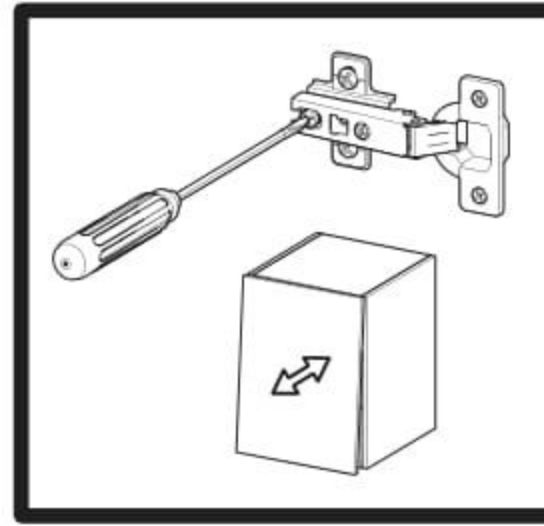

i

Nr	Xmm	Ymm	Zmm	x
1	617	284	16	1
2	617	60	16	1
3	760	500	16	1
4	760	284	16	1
5	760	300	16	1
6	760	300	16	1
7	760	500	16	1
8	367	300	16	1
9	232	300	16	1

Nr	Xmm	Ymm	Zmm	x
10	232	460	16	1
11	962	962	16	1
12	320	80	16	1
13	320	80	16	1
14	515	320	16	1
15	400	303	16	1
16	400	303	16	1
17	400	645	2,5	1
18	617	284	16	1