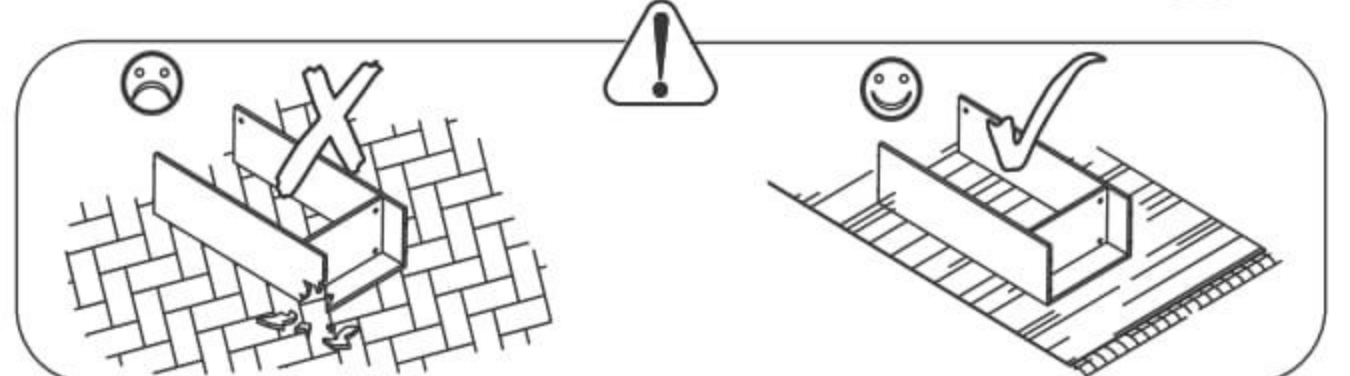

Rohový PC stůl Melisa

PL- Narzędzia niezbędne do montażu (nie dostarczone przez producenta)/ DE- Für die Montage notwendige Werkzeuge (nicht vom Hersteller mitgeliefert)/ EN- Tools required for assembly (not provided by the manufacturer)/ CZ- Nástroje nezbytné pro montáž (nejsou dodávány výrobcem)/ HR- Alat potreban za montažu (nije osiguran od strane proizvođača)/ HU- Az összeszereléshez szükséges (a gyártó által nem szállított) szerszámok/ SK- Nástroje potrebné na montáž (nedodávané výrobcem)

i

Nr	Xmm	Ymm	Zmm	x
1	617	284	16	1
2	617	60	16	1
3	760	500	16	1
4	760	284	16	1
5	760	300	16	1
6	760	300	16	1
7	760	500	16	1
8	367	300	16	1
9	232	300	16	1

Nr	Xmm	Ymm	Zmm	x
10	232	460	16	1
11	962	962	16	1
12	320	80	16	1
13	320	80	16	1
14	515	320	16	1
15	400	303	16	1
16	400	303	16	1
17	400	645	2,5	1
18	617	284	16	1