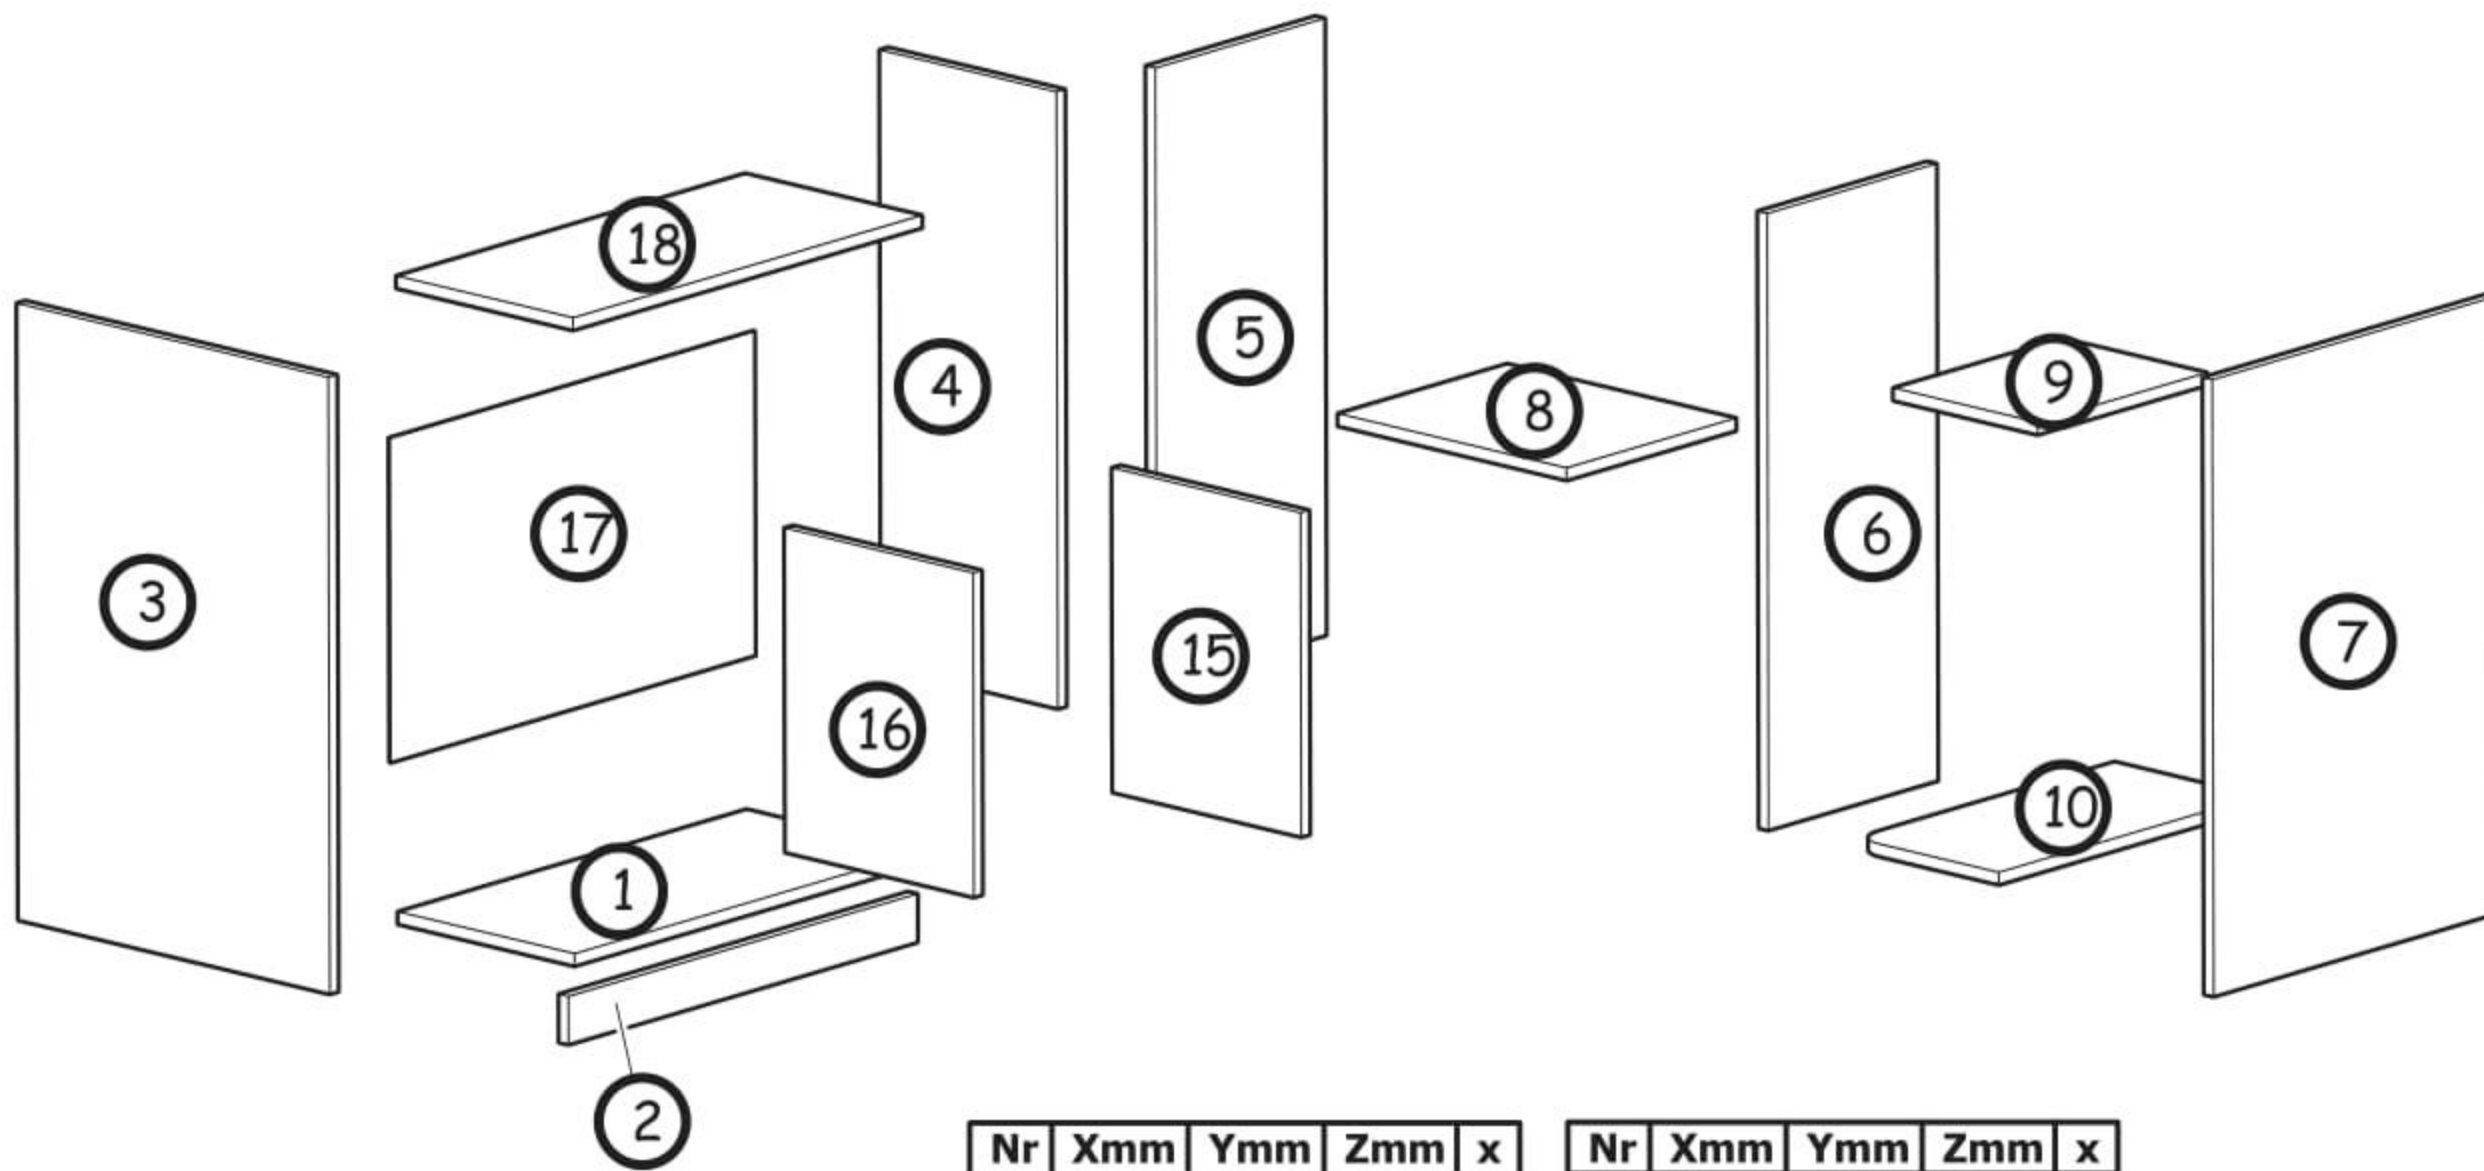

Rohový PC stůl Melisa

PL- Narzędzia niezbędne do montażu (nie dostarczone przez producenta)/ DE- Für die Montage notwendige Werkzeuge (nicht vom Hersteller mitgeliefert)/ EN- Tools required for assembly (not provided by the manufacturer)/ CZ- Nástroje nezbytné pro montáž (nejsou dodávány výrobcem)/ HR- Alat potreban za montažu (nije osiguran od strane proizvođača)/ HU- Az összeszereléshez szükséges (a gyártó által nem szállított) szerszámok/ SK- Nástroje potrebné na montáž (nedodávané výrobcem)

i

Nr	Xmm	Ymm	Zmm	x
1	617	284	16	1
2	617	60	16	1
3	760	500	16	1
4	760	284	16	1
5	760	300	16	1
6	760	300	16	1
7	760	500	16	1
8	367	300	16	1
9	232	300	16	1

Nr	Xmm	Ymm	Zmm	x
10	232	460	16	1
11	962	962	16	1
12	320	80	16	1
13	320	80	16	1
14	515	320	16	1
15	400	303	16	1
16	400	303	16	1
17	400	645	2,5	1
18	617	284	16	1