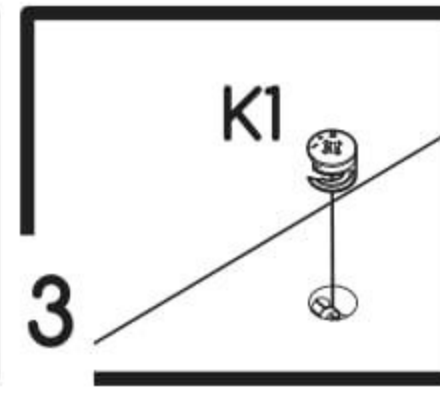

Rohový PC stůl Melisa

PL- Narzędzia niezbędne do montażu (nie dostarczone przez producenta)/ DE- Für die Montage notwendige Werkzeuge (nicht vom Hersteller mitgeliefert)/ EN- Tools required for assembly (not provided by the manufacturer)/ CZ- Nástroje nezbytné pro montáž (nejsou dodávány výrobcem)/ HR- Alat potreban za montažu (nije osiguran od strane proizvođača)/ HU- Az összeszereléshez szükséges (a gyártó által nem szállított) szerszámok/ SK- Nástroje potrebné na montáž (nedodávané výrobcem)

i

Nr	Xmm	Ymm	Zmm	x
1	617	284	16	1
2	617	60	16	1
3	760	500	16	1
4	760	284	16	1
5	760	300	16	1
6	760	300	16	1
7	760	500	16	1
8	367	300	16	1
9	232	300	16	1

Nr	Xmm	Ymm	Zmm	x
10	232	460	16	1
11	962	962	16	1
12	320	80	16	1
13	320	80	16	1
14	515	320	16	1
15	400	303	16	1
16	400	303	16	1
17	400	645	2,5	1
18	617	284	16	1