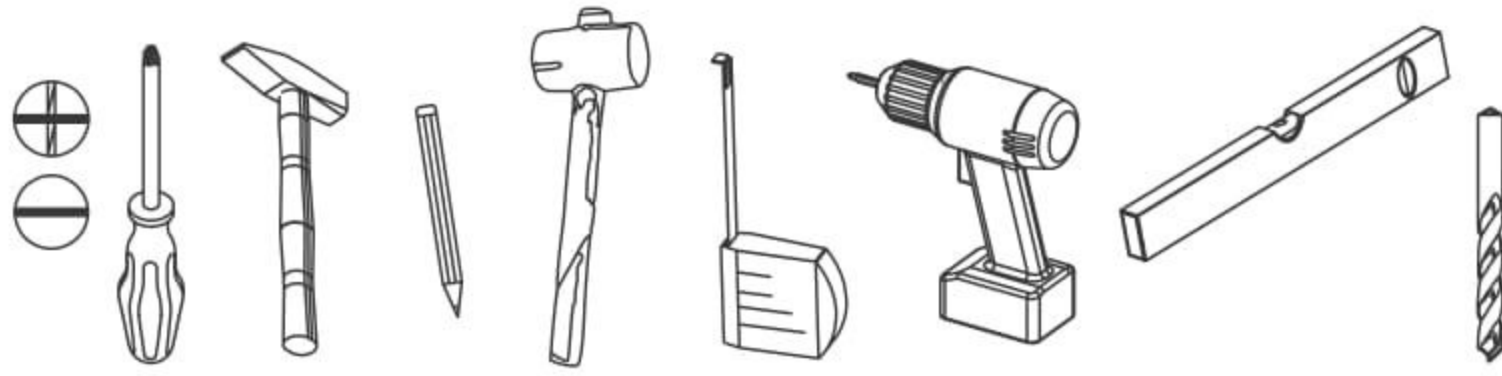

Rohový PC stůl Melisa

PL- Narzędzia niezbędne do montażu (nie dostarczone przez producenta)/ DE- Für die Montage notwendige Werkzeuge (nicht vom Hersteller mitgeliefert)/ EN- Tools required for assembly (not provided by the manufacturer)/ CZ- Nástroje nezbytné pro montáž (nejsou dodávány výrobcem)/ HR- Alat potreban za montažu (nije osiguran od strane proizvođača)/ HU- Az összeszereléshez szükséges (a gyártó által nem szállított) szerszámok/ SK- Nástroje potrebné na montáž (nedodávané výrobcem)

i

Nr	Xmm	Ymm	Zmm	x
1	617	284	16	1
2	617	60	16	1
3	760	500	16	1
4	760	284	16	1
5	760	300	16	1
6	760	300	16	1
7	760	500	16	1
8	367	300	16	1
9	232	300	16	1

Nr	Xmm	Ymm	Zmm	x
10	232	460	16	1
11	962	962	16	1
12	320	80	16	1
13	320	80	16	1
14	515	320	16	1
15	400	303	16	1
16	400	303	16	1
17	400	645	2,5	1
18	617	284	16	1