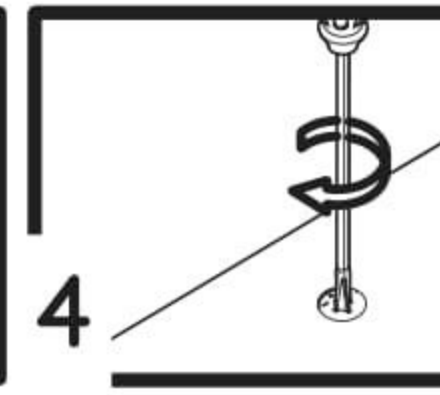

Rohový PC stůl Melisa

PL- Narzędzia niezbędne do montażu (nie dostarczone przez producenta)/ DE- Für die Montage notwendige Werkzeuge (nicht vom Hersteller mitgeliefert)/ EN- Tools required for assembly (not provided by the manufacturer)/ CZ- Nástroje nezbytné pro montáž (nejsou dodávány výrobcem)/ HR- Alat potreban za montažu (nije osiguran od strane proizvođača)/ HU- Az összeszereléshez szükséges (a gyártó által nem szállított) szerszámok/ SK- Nástroje potrebné na montáž (nedodávané výrobcem)

i

Nr	Xmm	Ymm	Zmm	x
1	617	284	16	1
2	617	60	16	1
3	760	500	16	1
4	760	284	16	1
5	760	300	16	1
6	760	300	16	1
7	760	500	16	1
8	367	300	16	1
9	232	300	16	1

Nr	Xmm	Ymm	Zmm	x
10	232	460	16	1
11	962	962	16	1
12	320	80	16	1
13	320	80	16	1
14	515	320	16	1
15	400	303	16	1
16	400	303	16	1
17	400	645	2,5	1
18	617	284	16	1