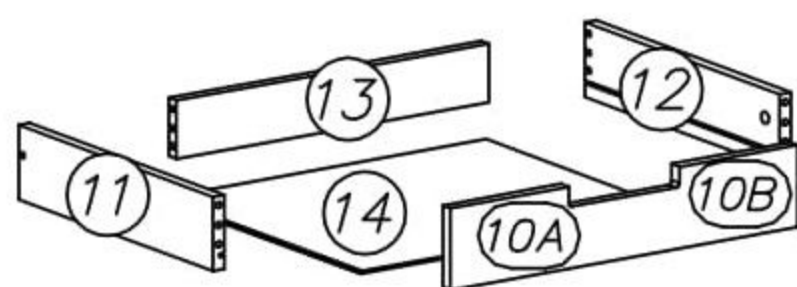

Masivní zásuvkový psací stůl

Mantis

A1  $\varnothing 7 \times 50$ x4	H10  400mm x2	K3  $\varnothing 15 \times 14$ x29	W1  GLUE, LEIM, LEPIDLO, LIM x1	P5  x4	
W4  x25	B2  7,8x35 x42	K5  x33	K1  $\varnothing 15 \times 12$ x4	W2  4mm x1	G20  5x13 x16