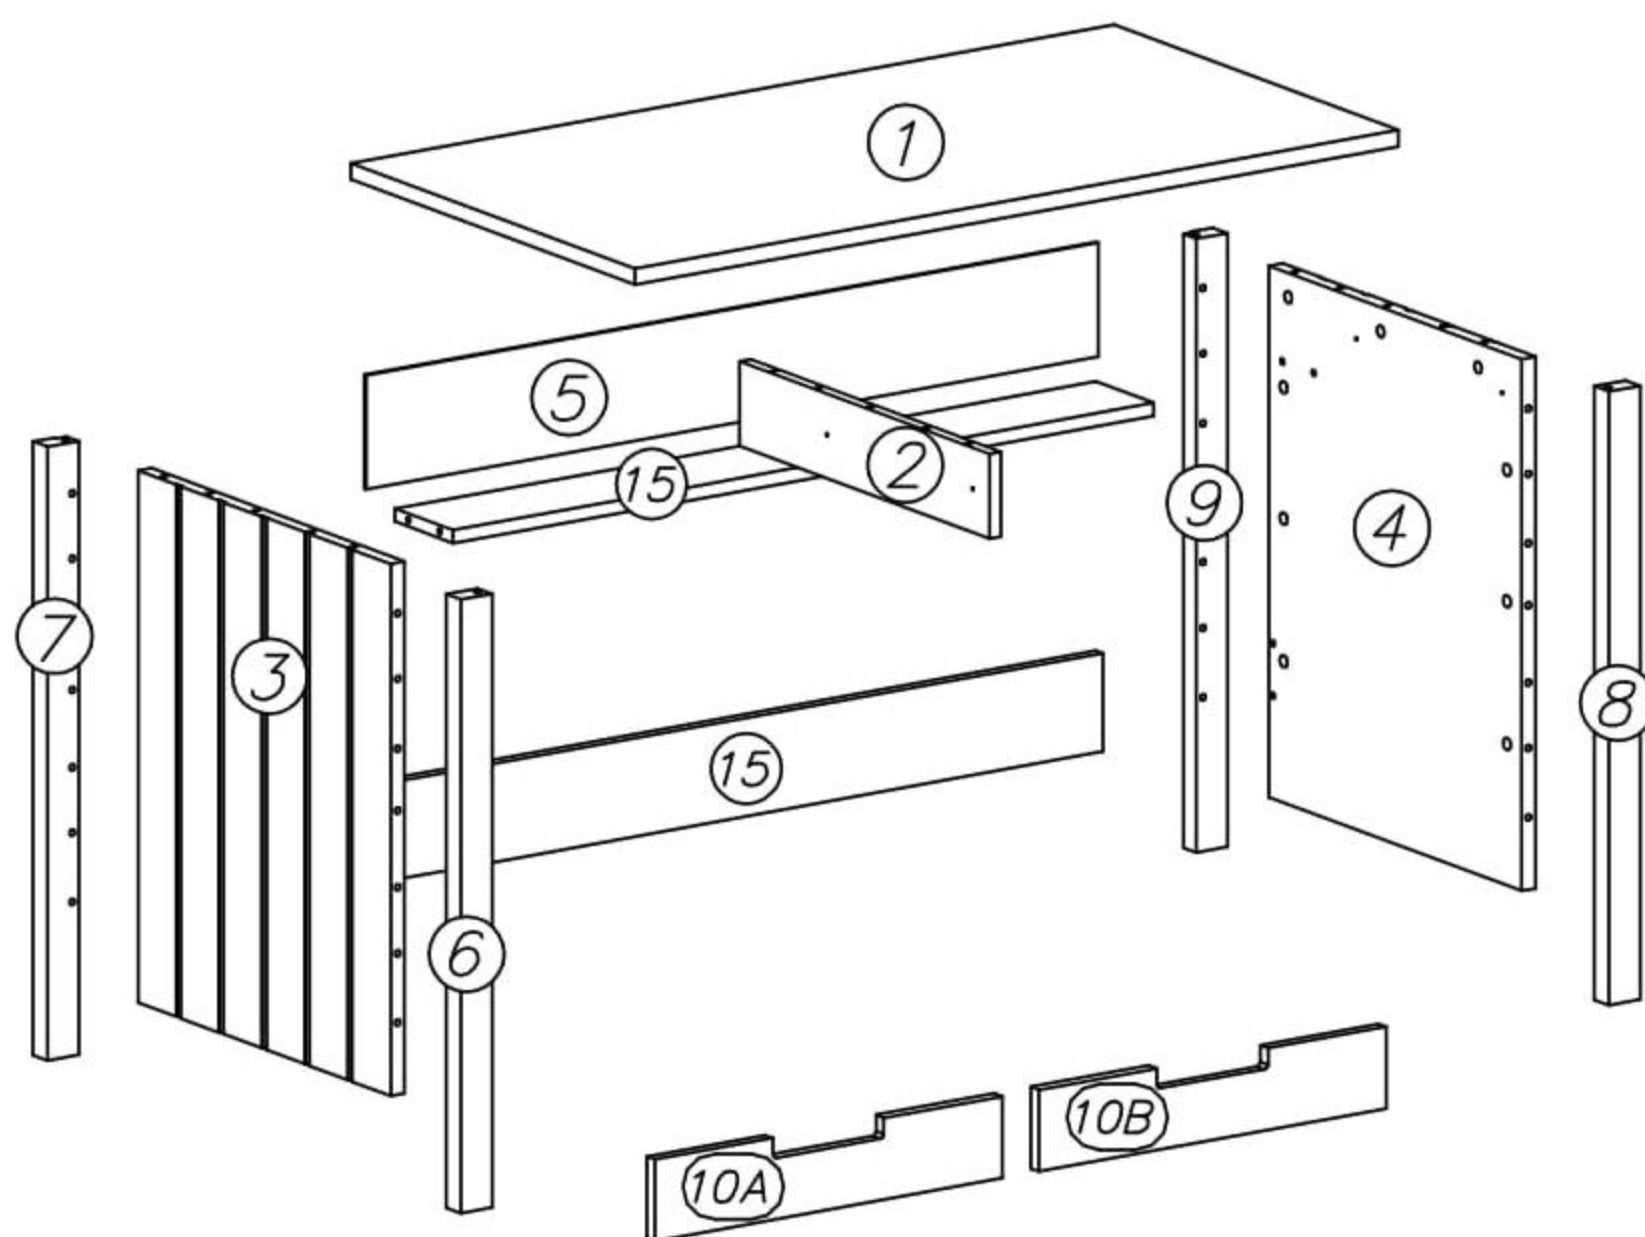

Masivní zásuvkový psací stůl

Mantis

A1  $\varnothing 7 \times 50$ x4	H10  400mm x2	K3  $\varnothing 15 \times 14$ x29	W1  GLUE, LEIM, LEPIDLO, LIM x1	P5  x4	
W4  x25	B2  7,8x35 x42	K5  x33	K1  $\varnothing 15 \times 12$ x4	W2  4mm x1	G20  5x13 x16