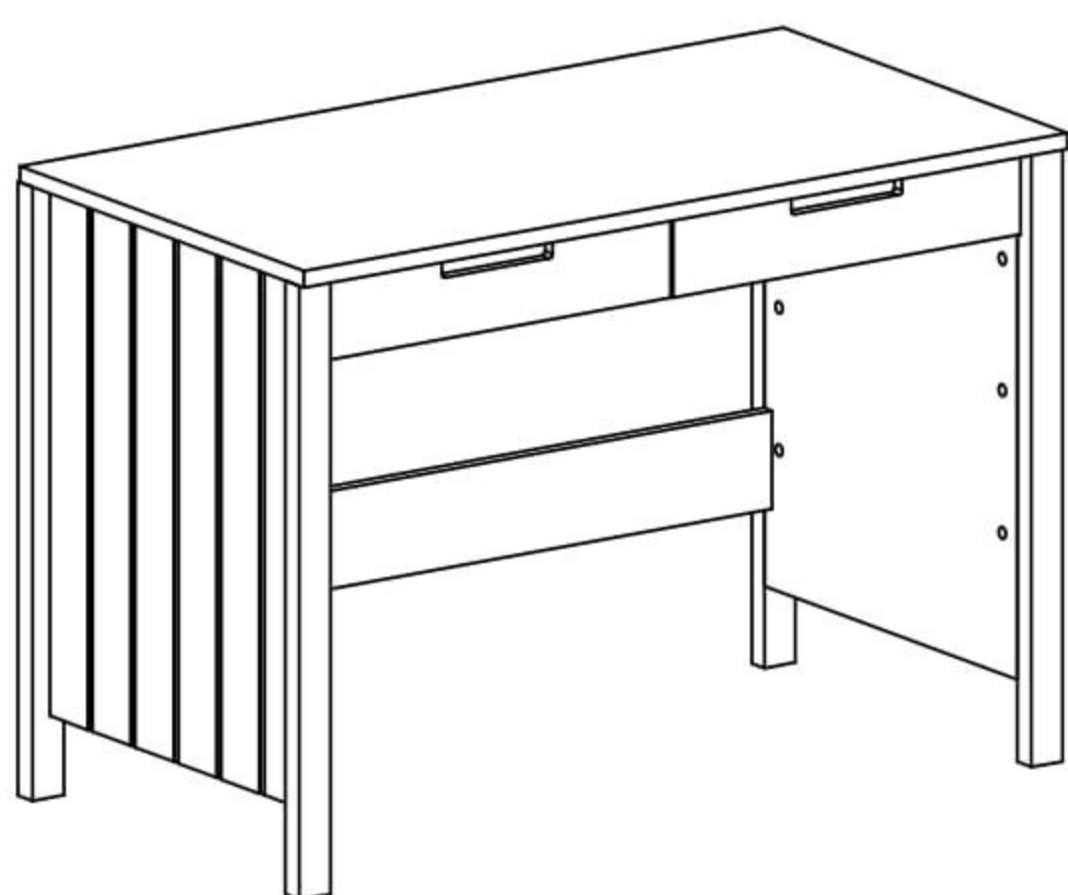

Masivní zásuvkový psací stůl

Mantis

A1  $\varnothing 7 \times 50$ x4	H10  400mm x2	K3  $\varnothing 15 \times 14$ x29	W1  GLUE, LEIM, LEPIDLO, LIM x1	P5  x4	
W4  x25	B2  7,8x35 x42	K5  x33	K1  $\varnothing 15 \times 12$ x4	W2  4mm x1	G20  5x13 x16