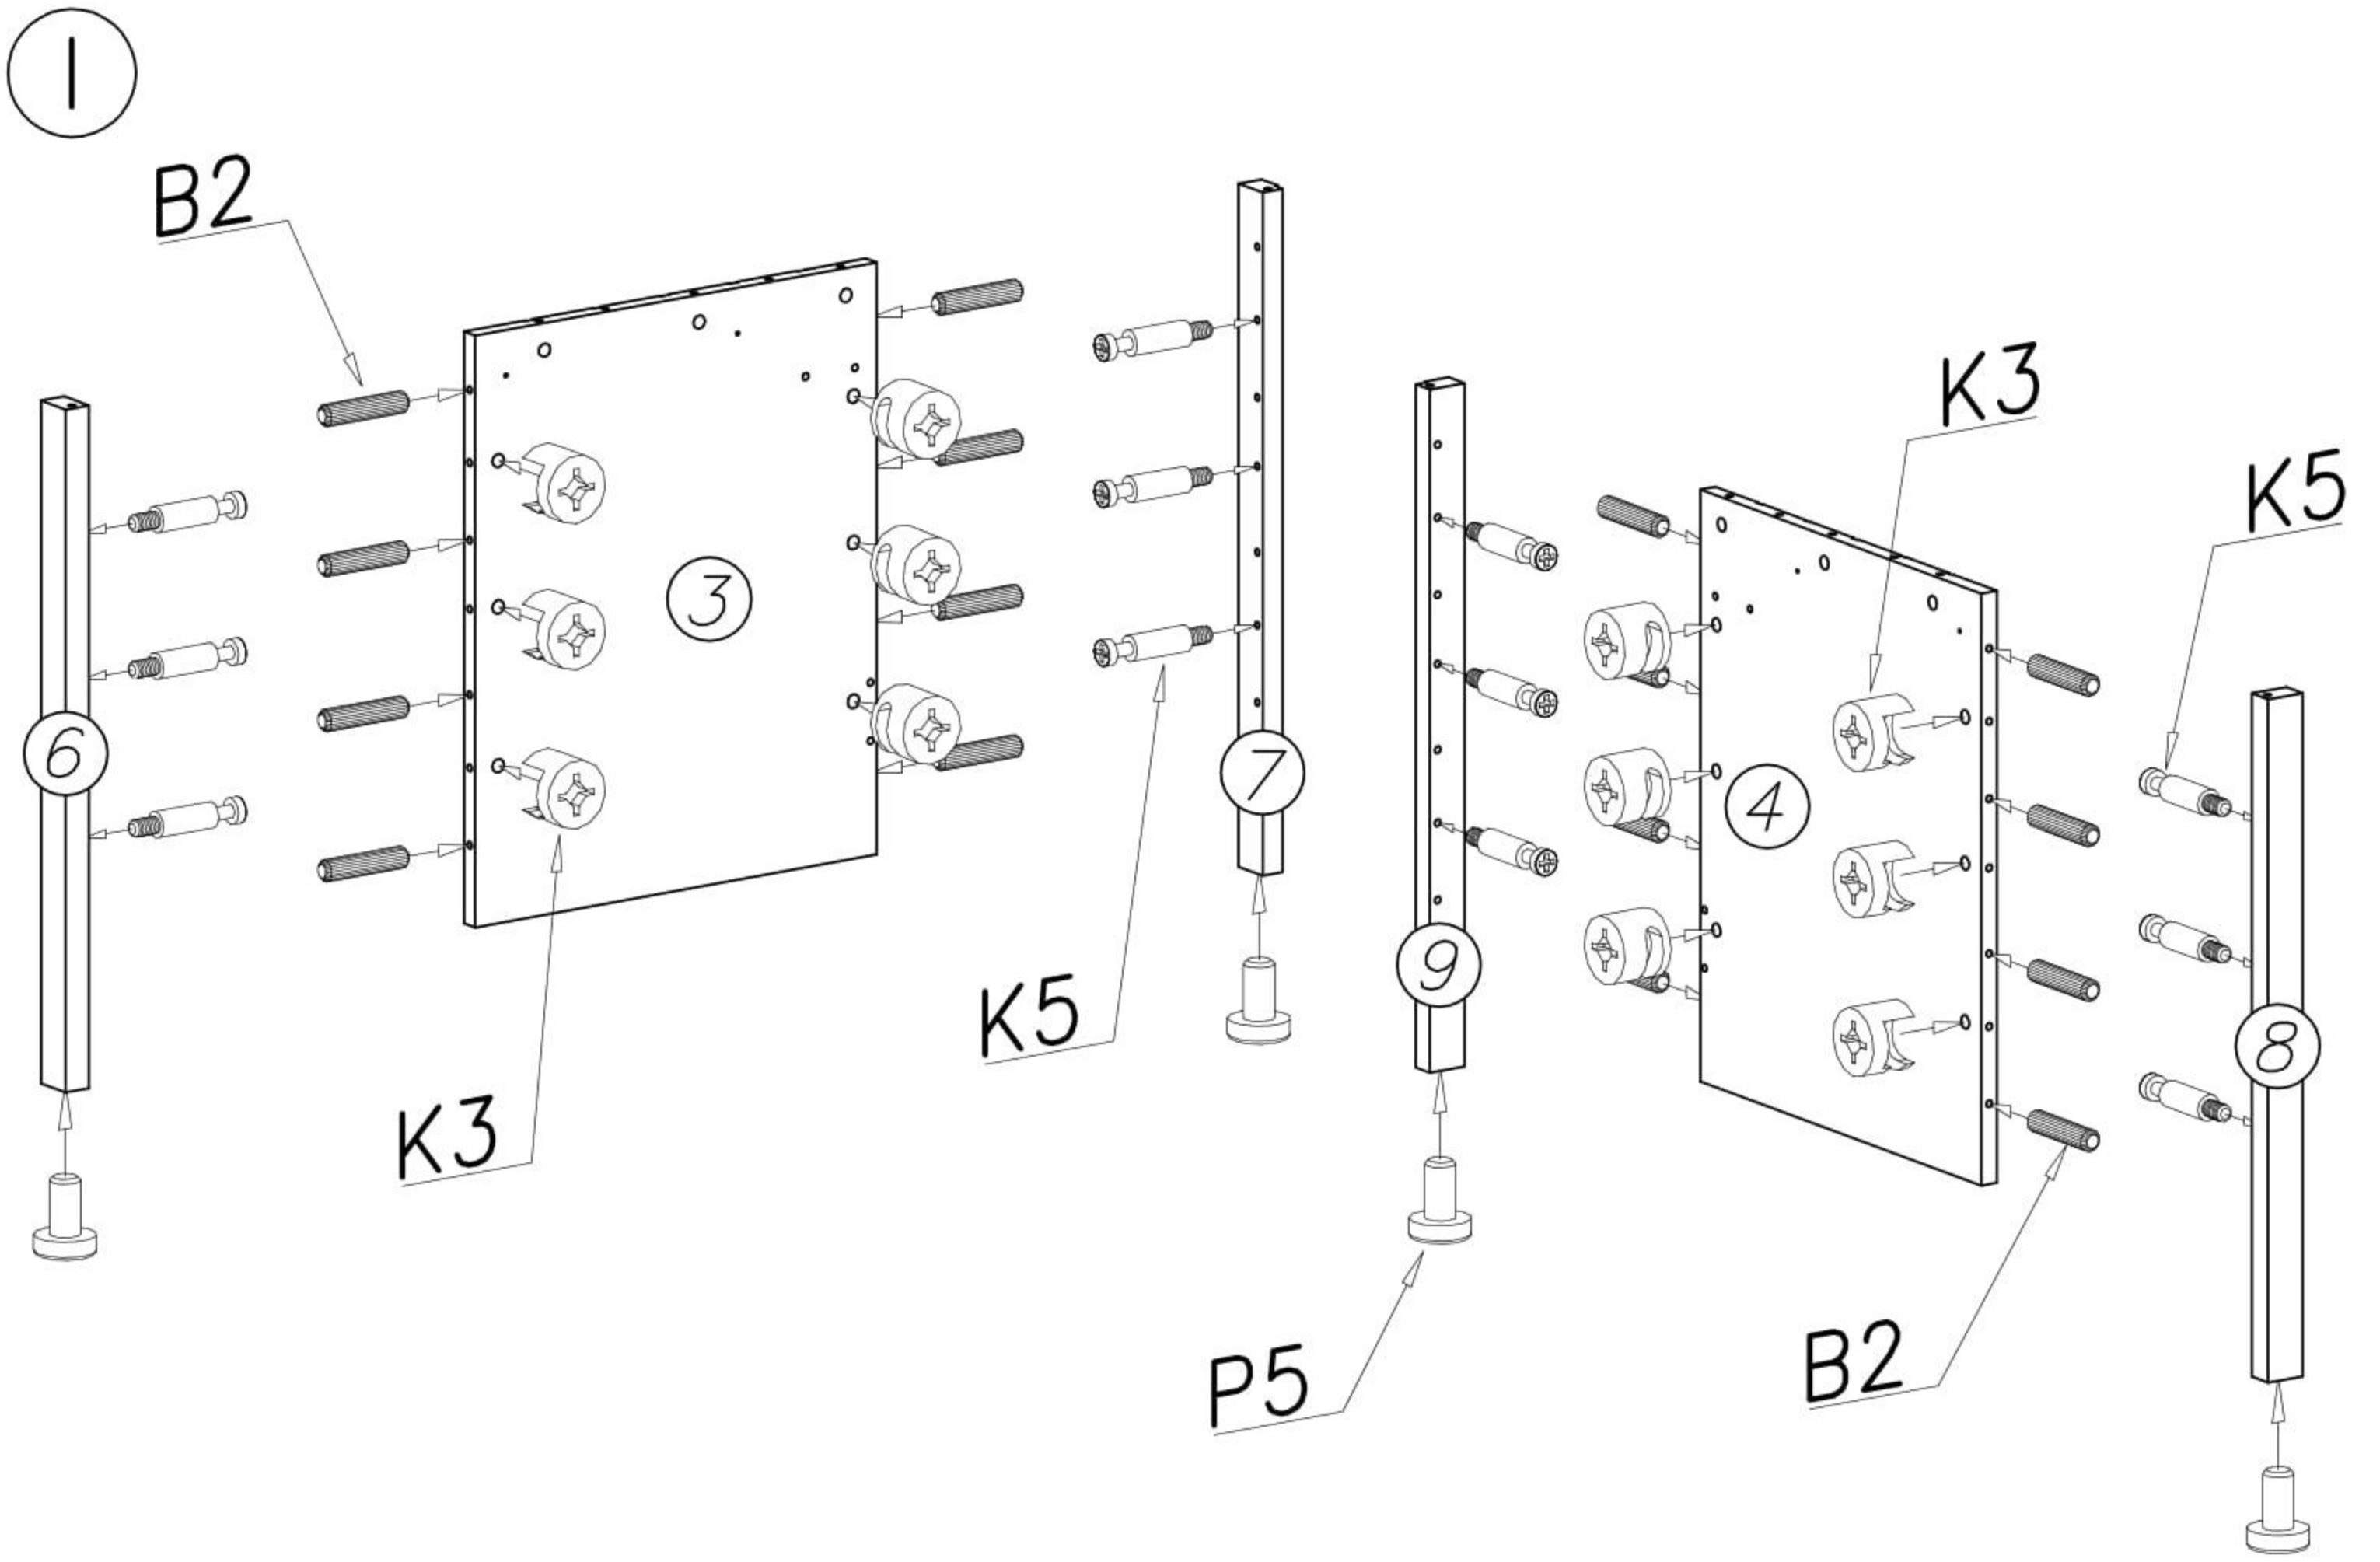

Masivní zásuvkový psací stůl

Mantis

A1  $\varnothing 7 \times 50$ x4	H10  400mm x2	K3  $\varnothing 15 \times 14$ x29	W1  GLUE, LEIM, LEPIDLO, LIM x1	P5  x4	
W4  x25	B2  7,8x35 x42	K5  x33	K1  $\varnothing 15 \times 12$ x4	W2  4mm x1	G20  5x13 x16