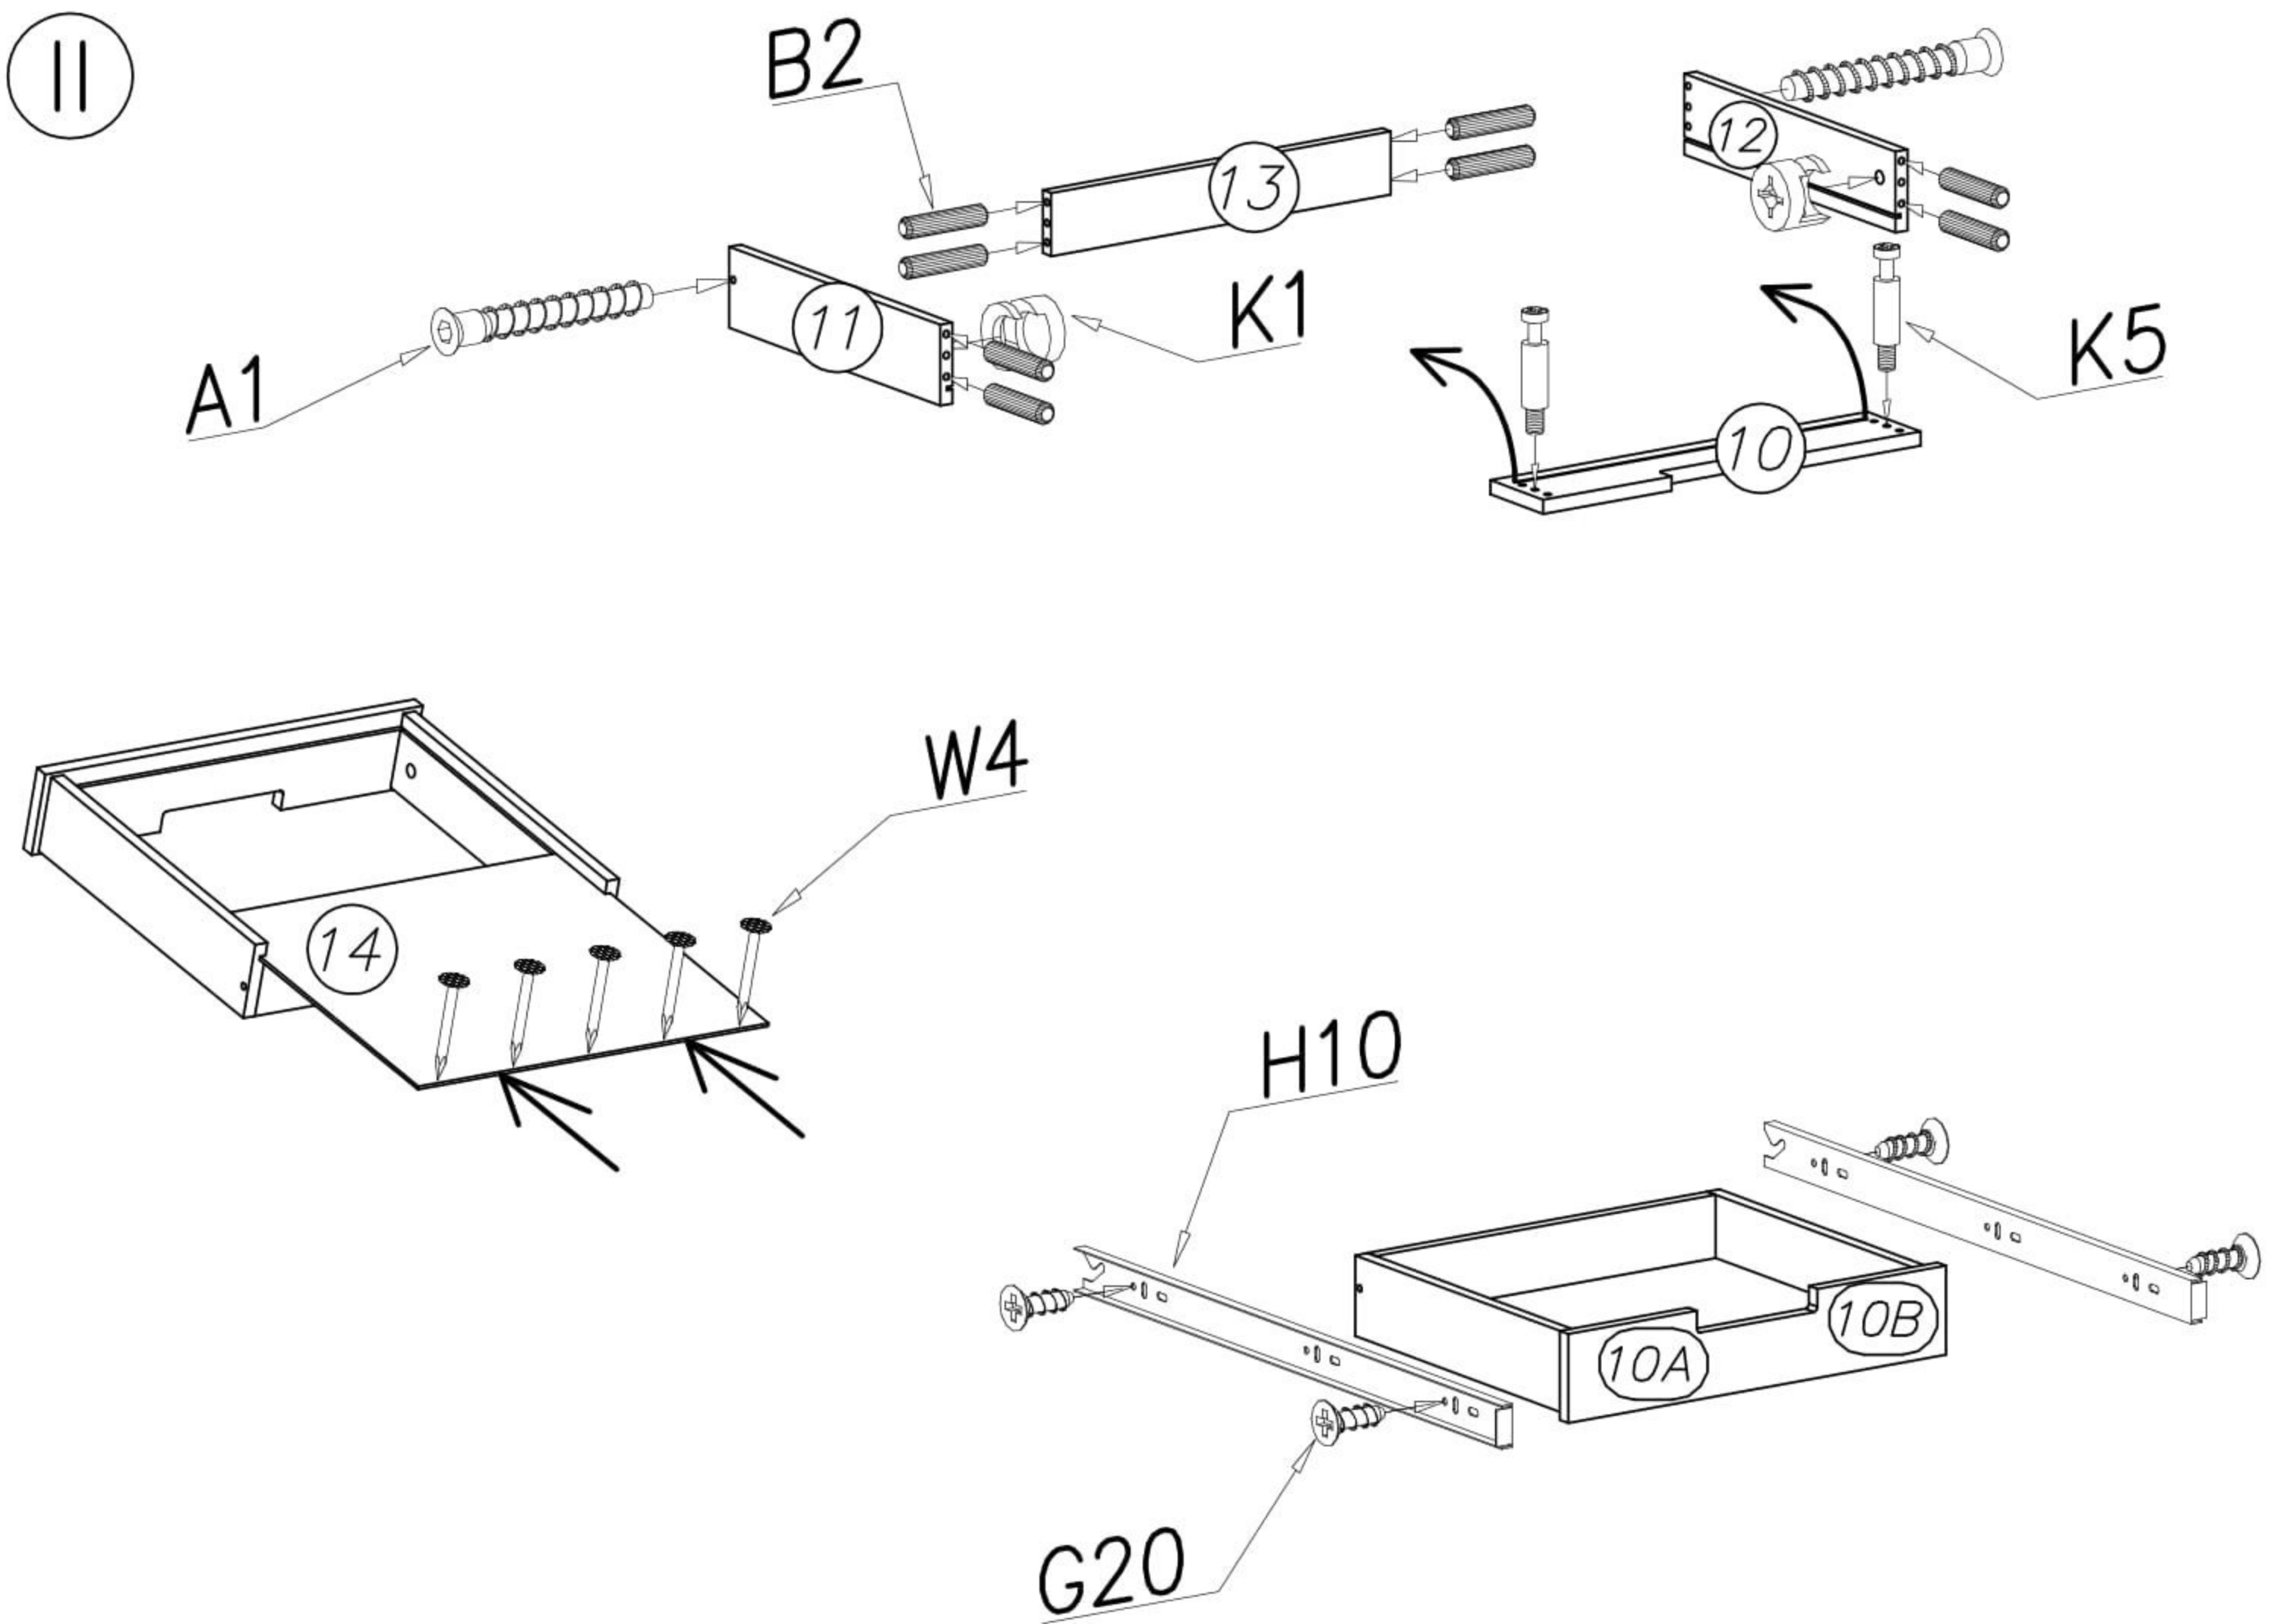

Masivní zásuvkový psací stůl

Mantis

A1  $\varnothing 7 \times 50$ x4	H10  400mm x2	K3  $\varnothing 15 \times 14$ x29	W1  GLUE, LEIM, LEPIDLO, LIM x1	P5  x4	
W4  x25	B2  7,8x35 x42	K5  x33	K1  $\varnothing 15 \times 12$ x4	W2  4mm x1	G20  5x13 x16