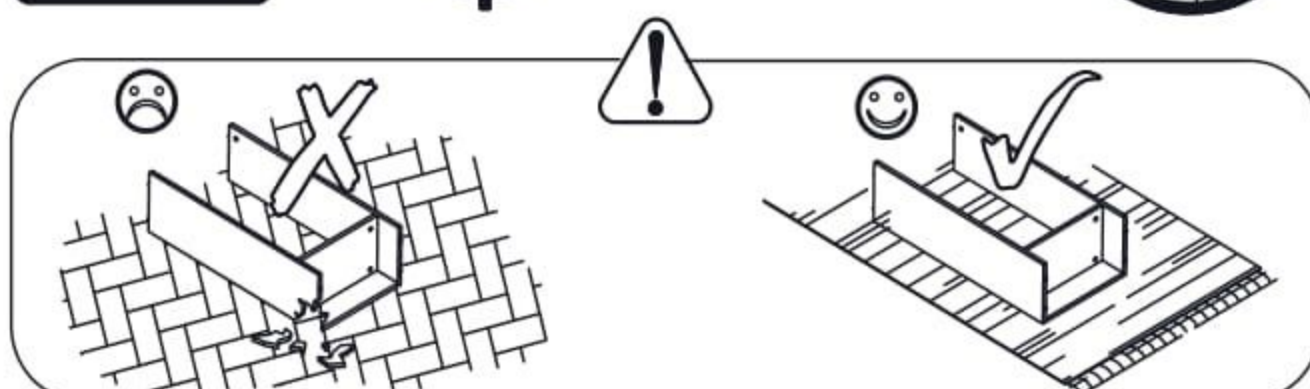

Dětská postel 90x195cm se zásuvkou Liana

PL- Narzędzia niezbędne do montażu (nie dostarczone przez producenta)/ DE- Für die Montage notwendige Werkzeuge (nicht vom Hersteller mitgeliefert)/ EN- Tools required for assembly (not provided by the manufacturer)/ CZ- Nástroje nezbytné pro montáž (nejsou dodávány výrobcem)/ HR- Alat potreban za montažu (nije osiguran od strane proizvođača)/ HU- Az összeszereléshez szükséges (a gyártó által nem szállított) szerszámok/ SK- Nástroje potrebné na montáž (nedodávané výrobcom)

Nr	Xmm	Ymm	Zmm	x
1	735	940	16	1
2	447	940	16	1
3	1950	180	38	2
4	396	200	16	2
5	396	928	16	2
6	298	928	16	1
7	396	40	16	4
8	160	832	16	1
9	1078	160	16	1
10	1116	247	16	1
11	1126	240	16	1
12	1126	70	28	2
13	830	35	20	3
14	900	890	50	2
15	1107	828	2,5	1
16	298	928	16	1
17	1078	160	16	1
18	160	832	16	1