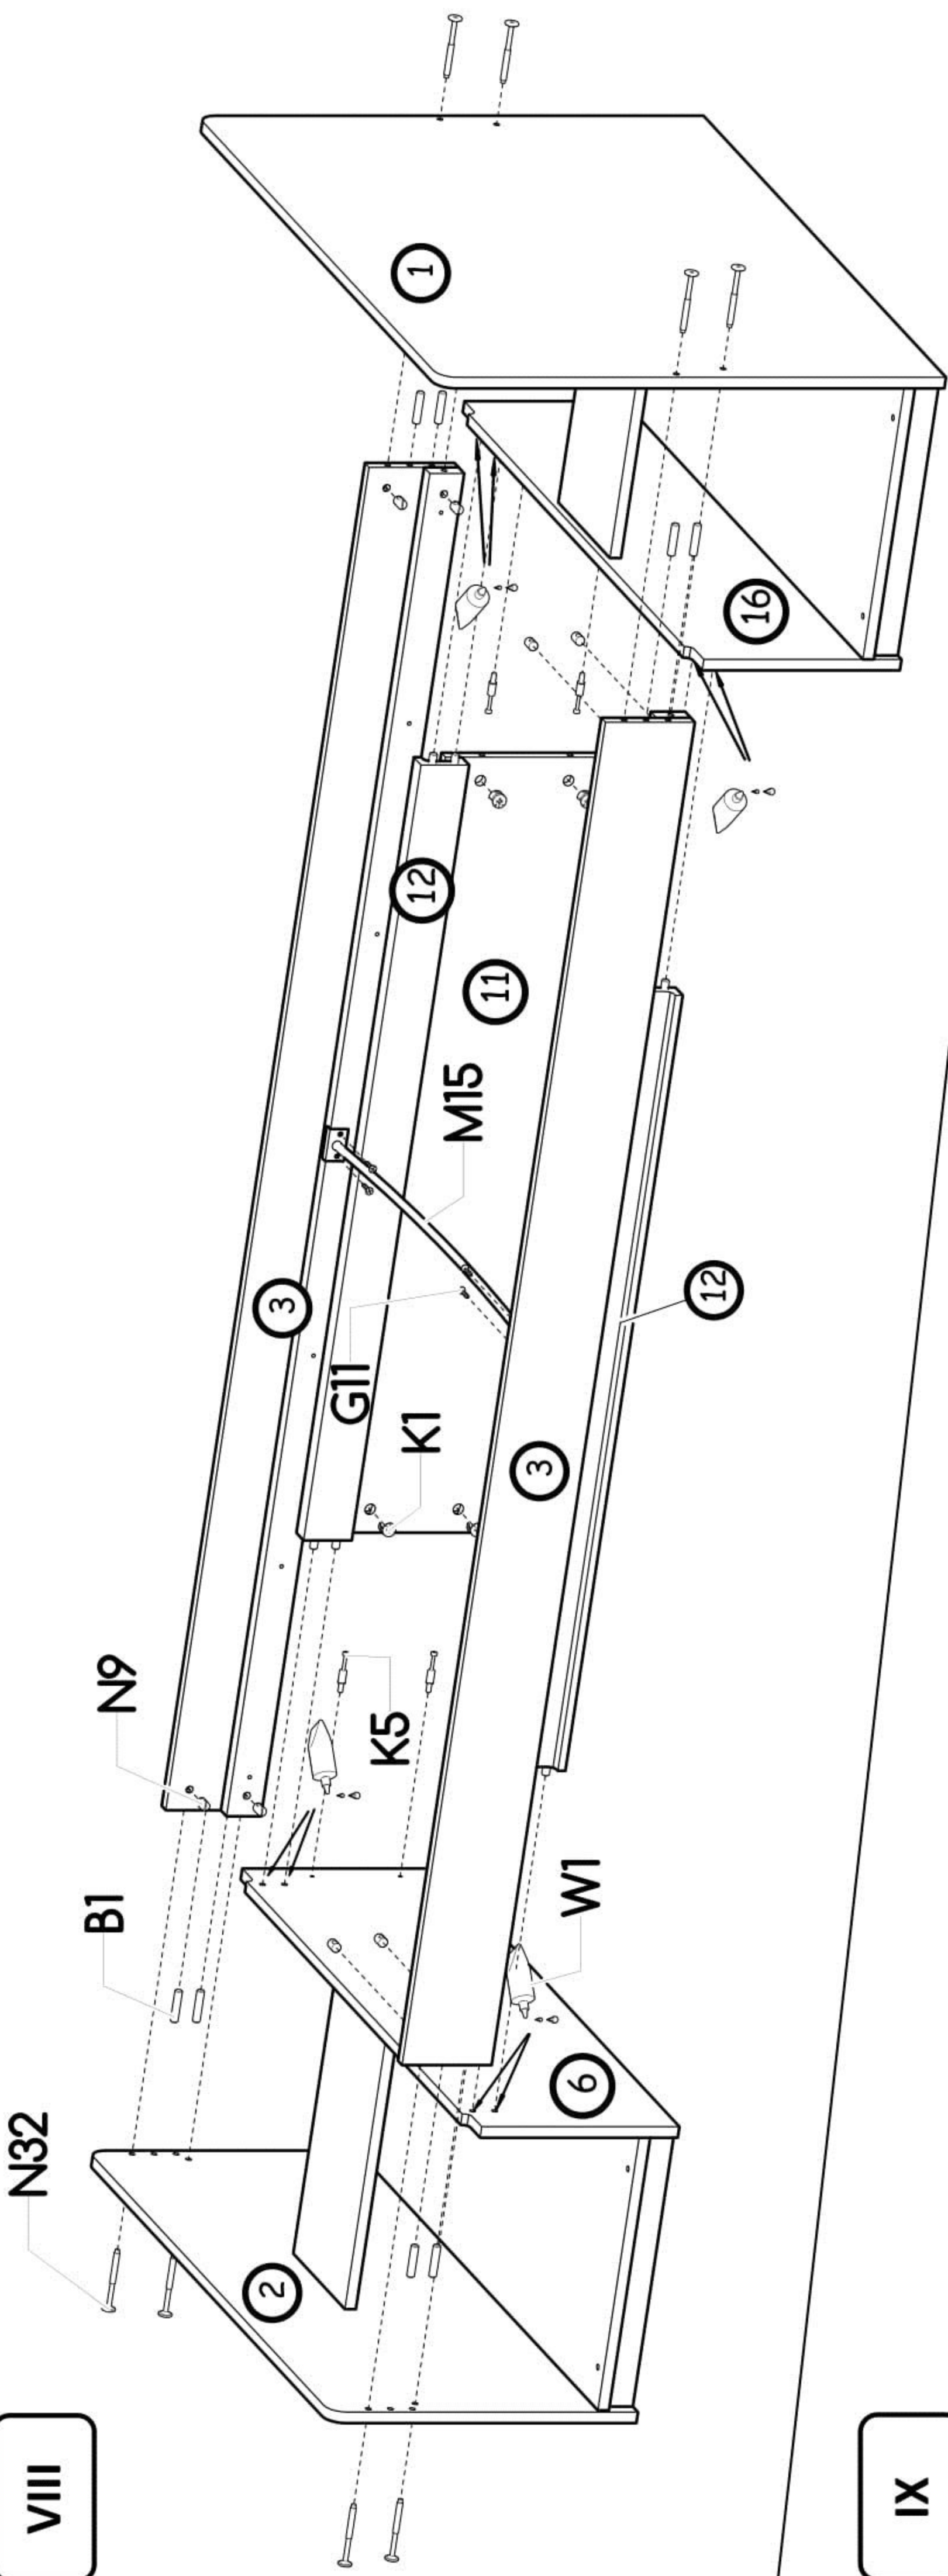

Dětská postel 90x195cm se zásuvkou Liana

PL- Narzędzia niezbędne do montażu (nie dostarczone przez producenta)/ DE- Für die Montage notwendige Werkzeuge (nicht vom Hersteller mitgeliefert)/ EN- Tools required for assembly (not provided by the manufacturer)/ CZ- Nástroje nezbytné pro montáž (nejsou dodávány výrobcem)/ HR- Alat potreban za montažu (nije osiguran od strane proizvođača)/ HU- Az összeszereléshez szükséges (a gyártó által nem szállított) szerszámok/ SK- Nástroje potrebné na montáž (nedodávané výrobcom)

Nr	Xmm	Ymm	Zmm	x
1	735	940	16	1
2	447	940	16	1
3	1950	180	38	2
4	396	200	16	2
5	396	928	16	2
6	298	928	16	1
7	396	40	16	4
8	160	832	16	1
9	1078	160	16	1
10	1116	247	16	1
11	1126	240	16	1
12	1126	70	28	2
13	830	35	20	3
14	900	890	50	2
15	1107	828	2,5	1
16	298	928	16	1
17	1078	160	16	1
18	160	832	16	1

I

II

III

IV

V

VI

VII

VIII