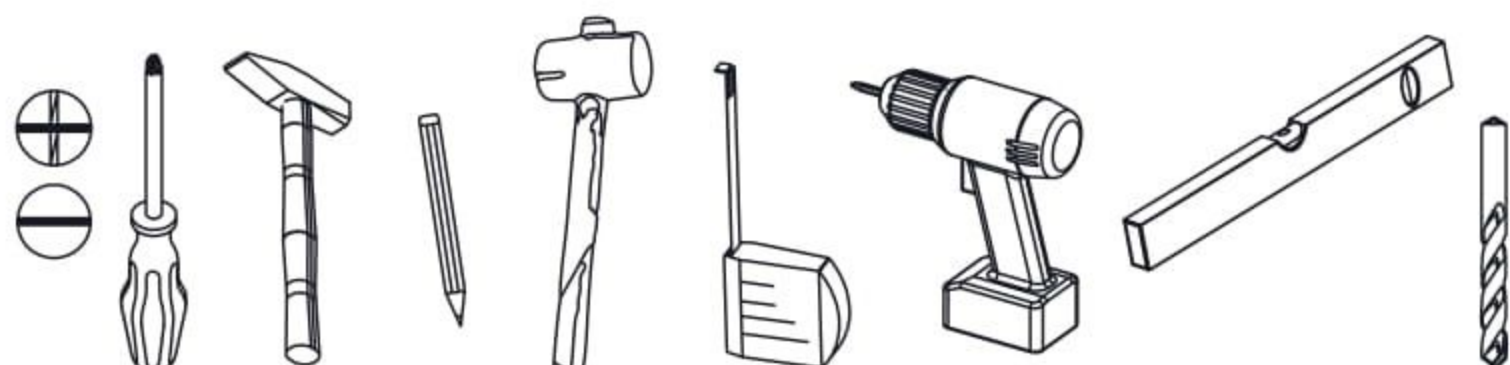

Dětská postel 90x195cm se zásuvkou Liana

PL- Narzędzia niezbędne do montażu (nie dostarczone przez producenta)/ DE- Für die Montage notwendige Werkzeuge (nicht vom Hersteller mitgeliefert)/ EN- Tools required for assembly (not provided by the manufacturer)/ CZ- Nástroje nezbytné pro montáž (nejsou dodávány výrobcem)/ HR- Alat potreban za montažu (nije osiguran od strane proizvođača)/ HU- Az összeszereléshez szükséges (a gyártó által nem szállított) szerszámok/ SK- Nástroje potrebné na montáž (nedodávané výrobcom)

Nr	Xmm	Ymm	Zmm	x
1	735	940	16	1
2	447	940	16	1
3	1950	180	38	2
4	396	200	16	2
5	396	928	16	2
6	298	928	16	1
7	396	40	16	4
8	160	832	16	1
9	1078	160	16	1
10	1116	247	16	1
11	1126	240	16	1
12	1126	70	28	2
13	830	35	20	3
14	900	890	50	2
15	1107	828	2,5	1
16	298	928	16	1
17	1078	160	16	1
18	160	832	16	1