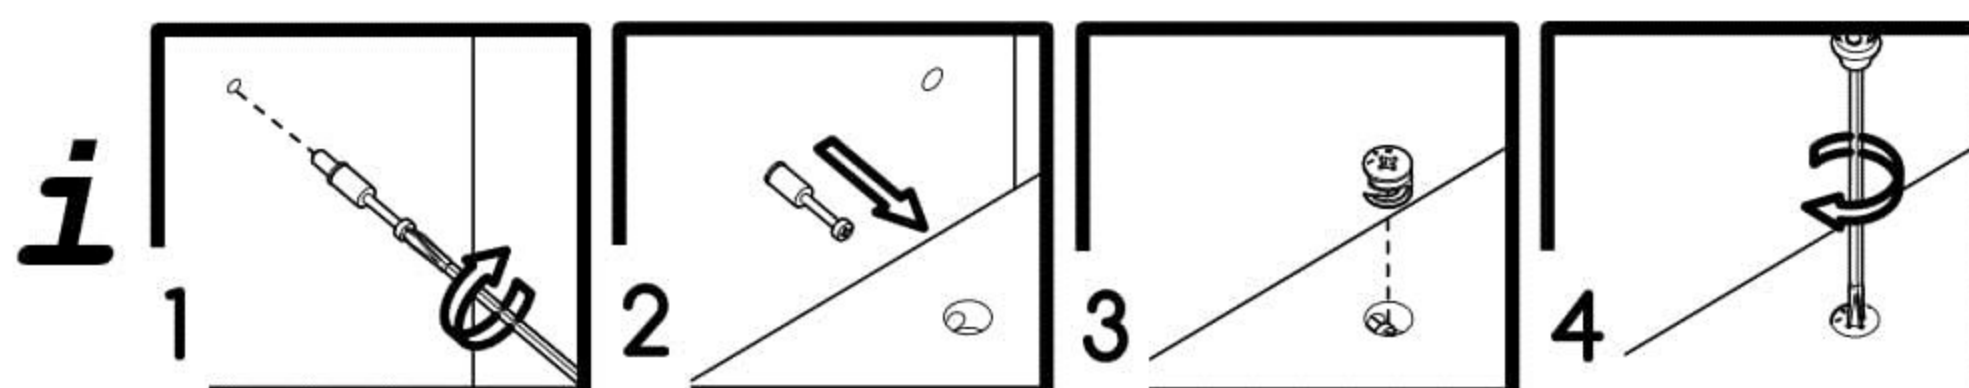

N9 8x Ø10x13 	N32 8x M6x60 	G9 6x 4x35 	M15 1x 856mm 	P5 12x 	B1 48x Ø8x35
K5 24x 34mm 	I20 8x Ø4/Ø17 	K1 24x Ø15x12 	A1 12x Ø7x50 	I12 12x Ø4/Ø11 	P24 4x
G34 8x 3,5x16 	W4 42x 	W1 1x KLEJ, LEIM, GLUE, LEPIDLO 	G3 6x 4x30 	W2 1x 4mm 	G11 4x 4x20