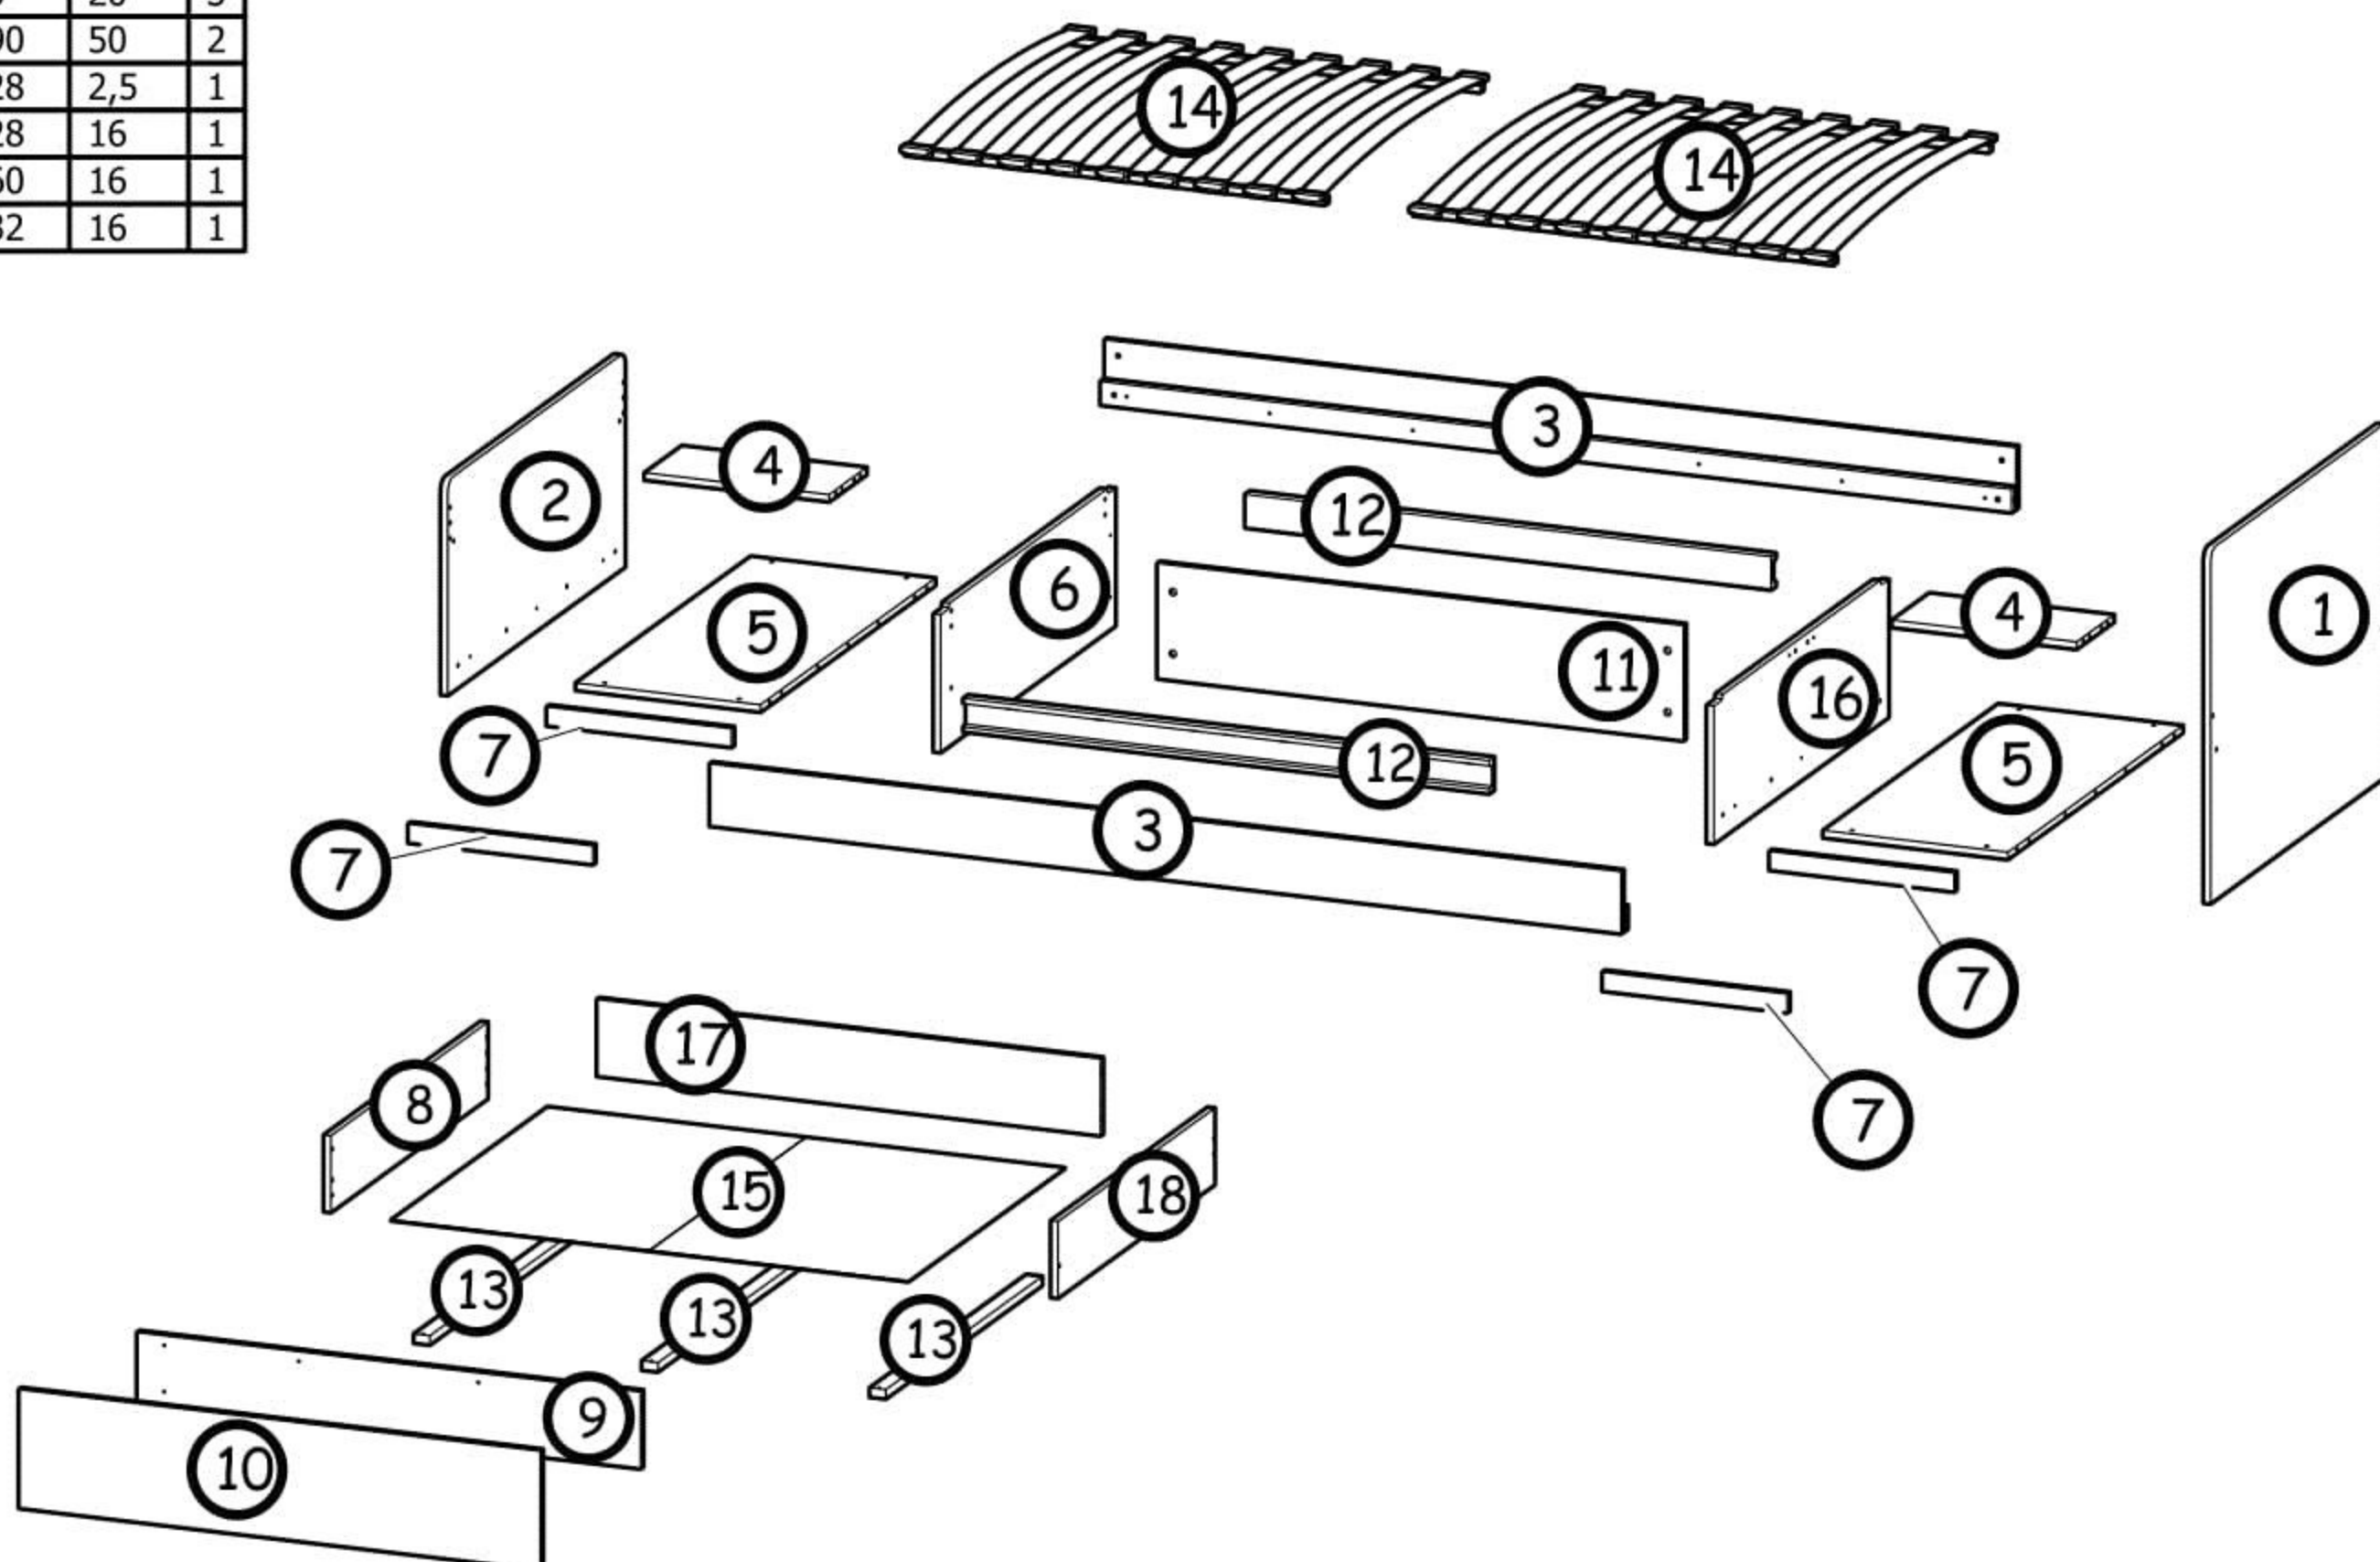

Dětská postel 90x195cm se zásuvkou Liana

PL- Narzędzia niezbędne do montażu (nie dostarczone przez producenta)/ DE- Für die Montage notwendige Werkzeuge (nicht vom Hersteller mitgeliefert)/ EN- Tools required for assembly (not provided by the manufacturer)/ CZ- Nástroje nezbytné pro montáž (nejsou dodávány výrobcem)/ HR- Alat potreban za montažu (nije osiguran od strane proizvođača)/ HU- Az összeszereléshez szükséges (a gyártó által nem szállított) szerszámok/ SK- Nástroje potrebné na montáž (nedodávané výrobcom)

Nr	Xmm	Ymm	Zmm	x
1	735	940	16	1
2	447	940	16	1
3	1950	180	38	2
4	396	200	16	2
5	396	928	16	2
6	298	928	16	1
7	396	40	16	4
8	160	832	16	1
9	1078	160	16	1
10	1116	247	16	1
11	1126	240	16	1
12	1126	70	28	2
13	830	35	20	3
14	900	890	50	2
15	1107	828	2,5	1
16	298	928	16	1
17	1078	160	16	1
18	160	832	16	1