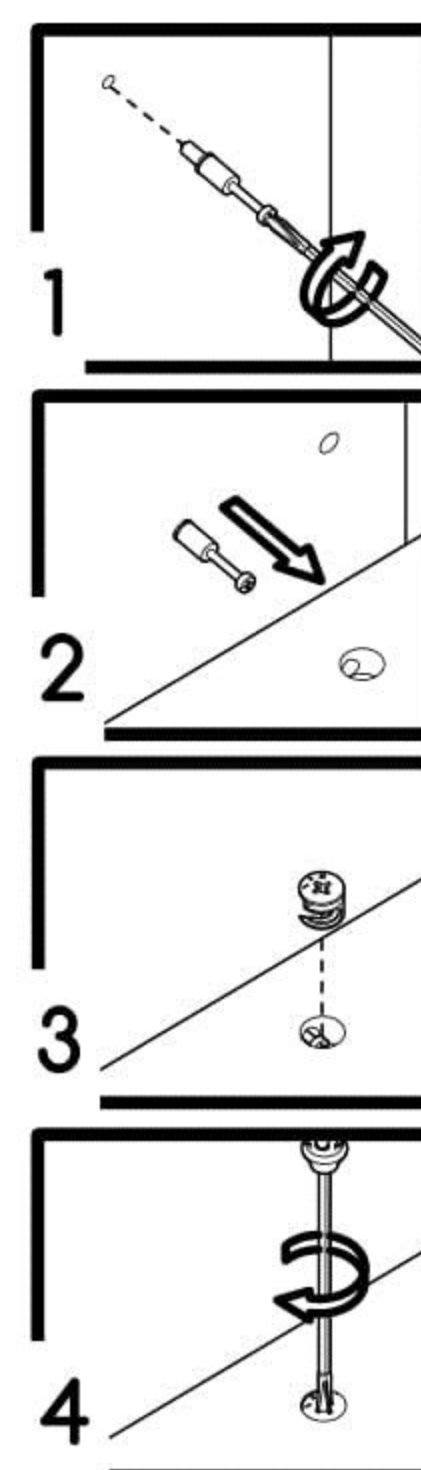

Nr	Xmm	Ymm	Zmm	x
1	240	178	16	2
2	820	180	16	2
3	1098	180	16	1
4	1100	600	16	1

U8 2x Ø10x50		I12 2x Ø4/Ø11		A2 2x Ø7x70		K5 4x 34mm		K1 4x Ø15x12		I20 4x Ø4/Ø17	
B1 16x Ø8x35		W2 1x 4mm		A1 9x Ø7x50							

I

i