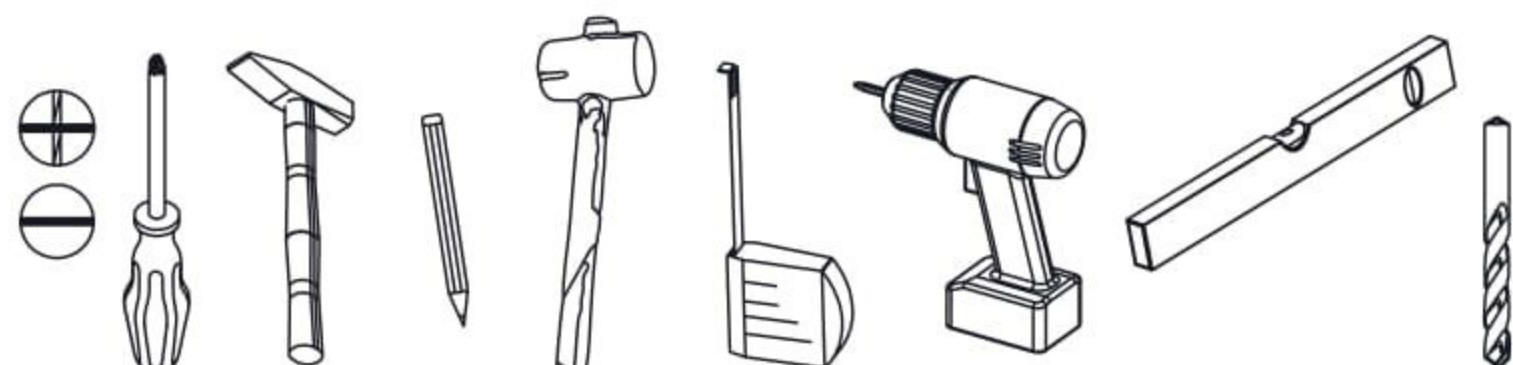

Závěsná knihovna Liana

PL- Narzędzia niezbędne do montażu (nie dostarczone przez producenta)/ **DE-** Für die Montage notwendige Werkzeuge (nicht vom Hersteller mitgeliefert)/ **EN-** Tools required for assembly (not provided by the manufacturer)/ **CZ-** Nástroje nezbytné pro montáž (nejsou dodávány výrobcem)/ **HR-** Alat potreban za montažu (nije osiguran od strane proizvođača)/ **HU-** Az összeszereléshez szükséges (a gyártó által nem szállított) szerszámok/ **SK-** Nástroje potrebné na montáž (nedodávané výrobcom)

| Nr | Xmm | Ymm | Zmm | x |
|----|------|-----|-----|---|
| 1 | 240 | 178 | 16 | 2 |
| 2 | 820 | 180 | 16 | 2 |
| 3 | 1098 | 180 | 16 | 1 |
| 4 | 1100 | 600 | 16 | 1 |

| | | | | | | | | | | | |
|---------------------------|--|----------------------------|--|--------------------------|--|-------------------------|--|---------------------------|--|----------------------------|--|
| U8 2x Ø10x50 | | I12 2x Ø4/Ø11 | | A2 2x Ø7x70 | | K5 4x 34mm | | K1 4x Ø15x12 | | I20 4x Ø4/Ø17 | |
| B1 16x Ø8x35 | | W2 1x 4mm | | A1 9x Ø7x50 | | | | | | | |