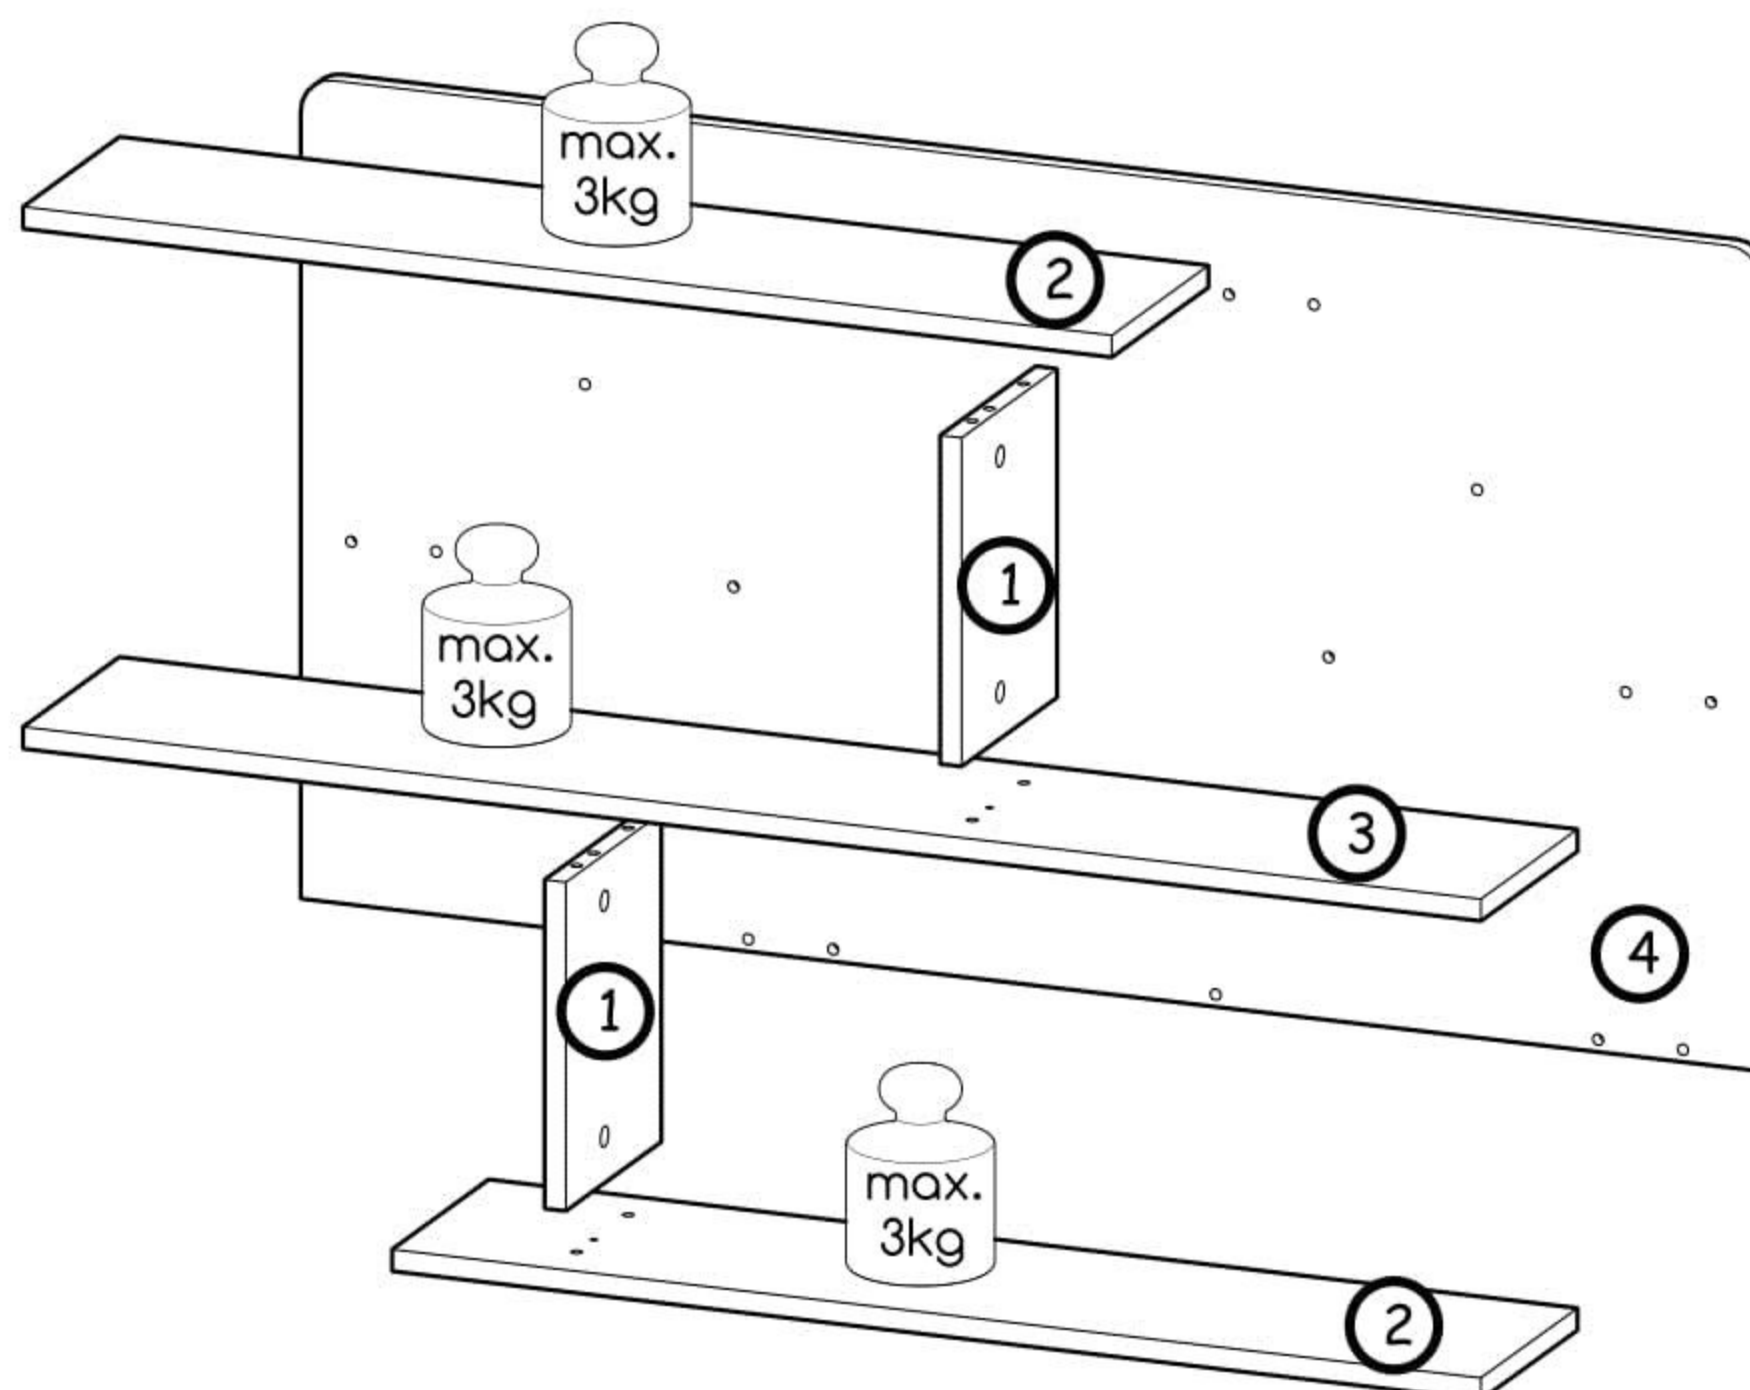

Závěsná knihovna Liana

PL- Narzędzia niezbędne do montażu (nie dostarczone przez producenta)/ **DE-** Für die Montage notwendige Werkzeuge (nicht vom Hersteller mitgeliefert)/ **EN-** Tools required for assembly (not provided by the manufacturer)/ **CZ-** Nástroje nezbytné pro montáž (nejsou dodávány výrobcem)/ **HR-** Alat potreban za montažu (nije osiguran od strane proizvođača)/ **HU-** Az összeszereléshez szükséges (a gyártó által nem szállított) szerszámok/ **SK-** Nástroje potrebné na montáž (nedodávané výrobcom)

| Nr | Xmm | Ymm | Zmm | x |
|----|------|-----|-----|---|
| 1 | 240 | 178 | 16 | 2 |
| 2 | 820 | 180 | 16 | 2 |
| 3 | 1098 | 180 | 16 | 1 |
| 4 | 1100 | 600 | 16 | 1 |

| | | | | | | | | | | | |
|---------------------------|--|----------------------------|--|--------------------------|--|-------------------------|--|---------------------------|--|----------------------------|--|
| U8 2x Ø10x50 | | I12 2x Ø4/Ø11 | | A2 2x Ø7x70 | | K5 4x 34mm | | K1 4x Ø15x12 | | I20 4x Ø4/Ø17 | |
| B1 16x Ø8x35 | | W2 1x 4mm | | A1 9x Ø7x50 | | | | | | | |