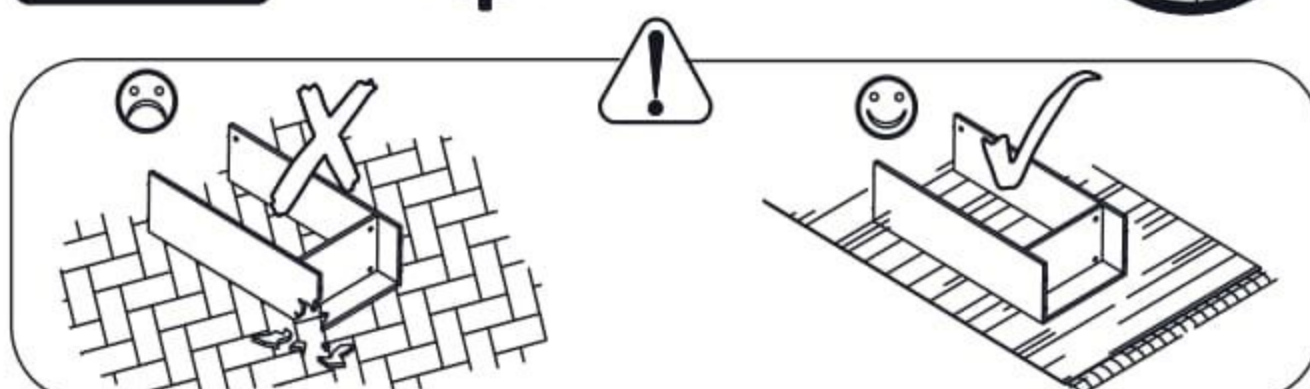

Závěsná knihovna Liana

PL- Narzędzia niezbędne do montażu (nie dostarczone przez producenta)/ **DE-** Für die Montage notwendige Werkzeuge (nicht vom Hersteller mitgeliefert)/ **EN-** Tools required for assembly (not provided by the manufacturer)/ **CZ-** Nástroje nezbytné pro montáž (nejsou dodávány výrobcem)/ **HR-** Alat potreban za montažu (nije osiguran od strane proizvođača)/ **HU-** Az összeszereléshez szükséges (a gyártó által nem szállított) szerszámok/ **SK-** Nástroje potrebné na montáž (nedodávané výrobcom)

| Nr | Xmm | Ymm | Zmm | x |
|----|------|-----|-----|---|
| 1 | 240 | 178 | 16 | 2 |
| 2 | 820 | 180 | 16 | 2 |
| 3 | 1098 | 180 | 16 | 1 |
| 4 | 1100 | 600 | 16 | 1 |

| | | | | | | | | | | | |
|---------------------------|--|----------------------------|--|--------------------------|--|-------------------------|--|---------------------------|--|----------------------------|--|
| U8 2x Ø10x50 | | I12 2x Ø4/Ø11 | | A2 2x Ø7x70 | | K5 4x 34mm | | K1 4x Ø15x12 | | I20 4x Ø4/Ø17 | |
| B1 16x Ø8x35 | | W2 1x 4mm | | A1 9x Ø7x50 | | | | | | | |