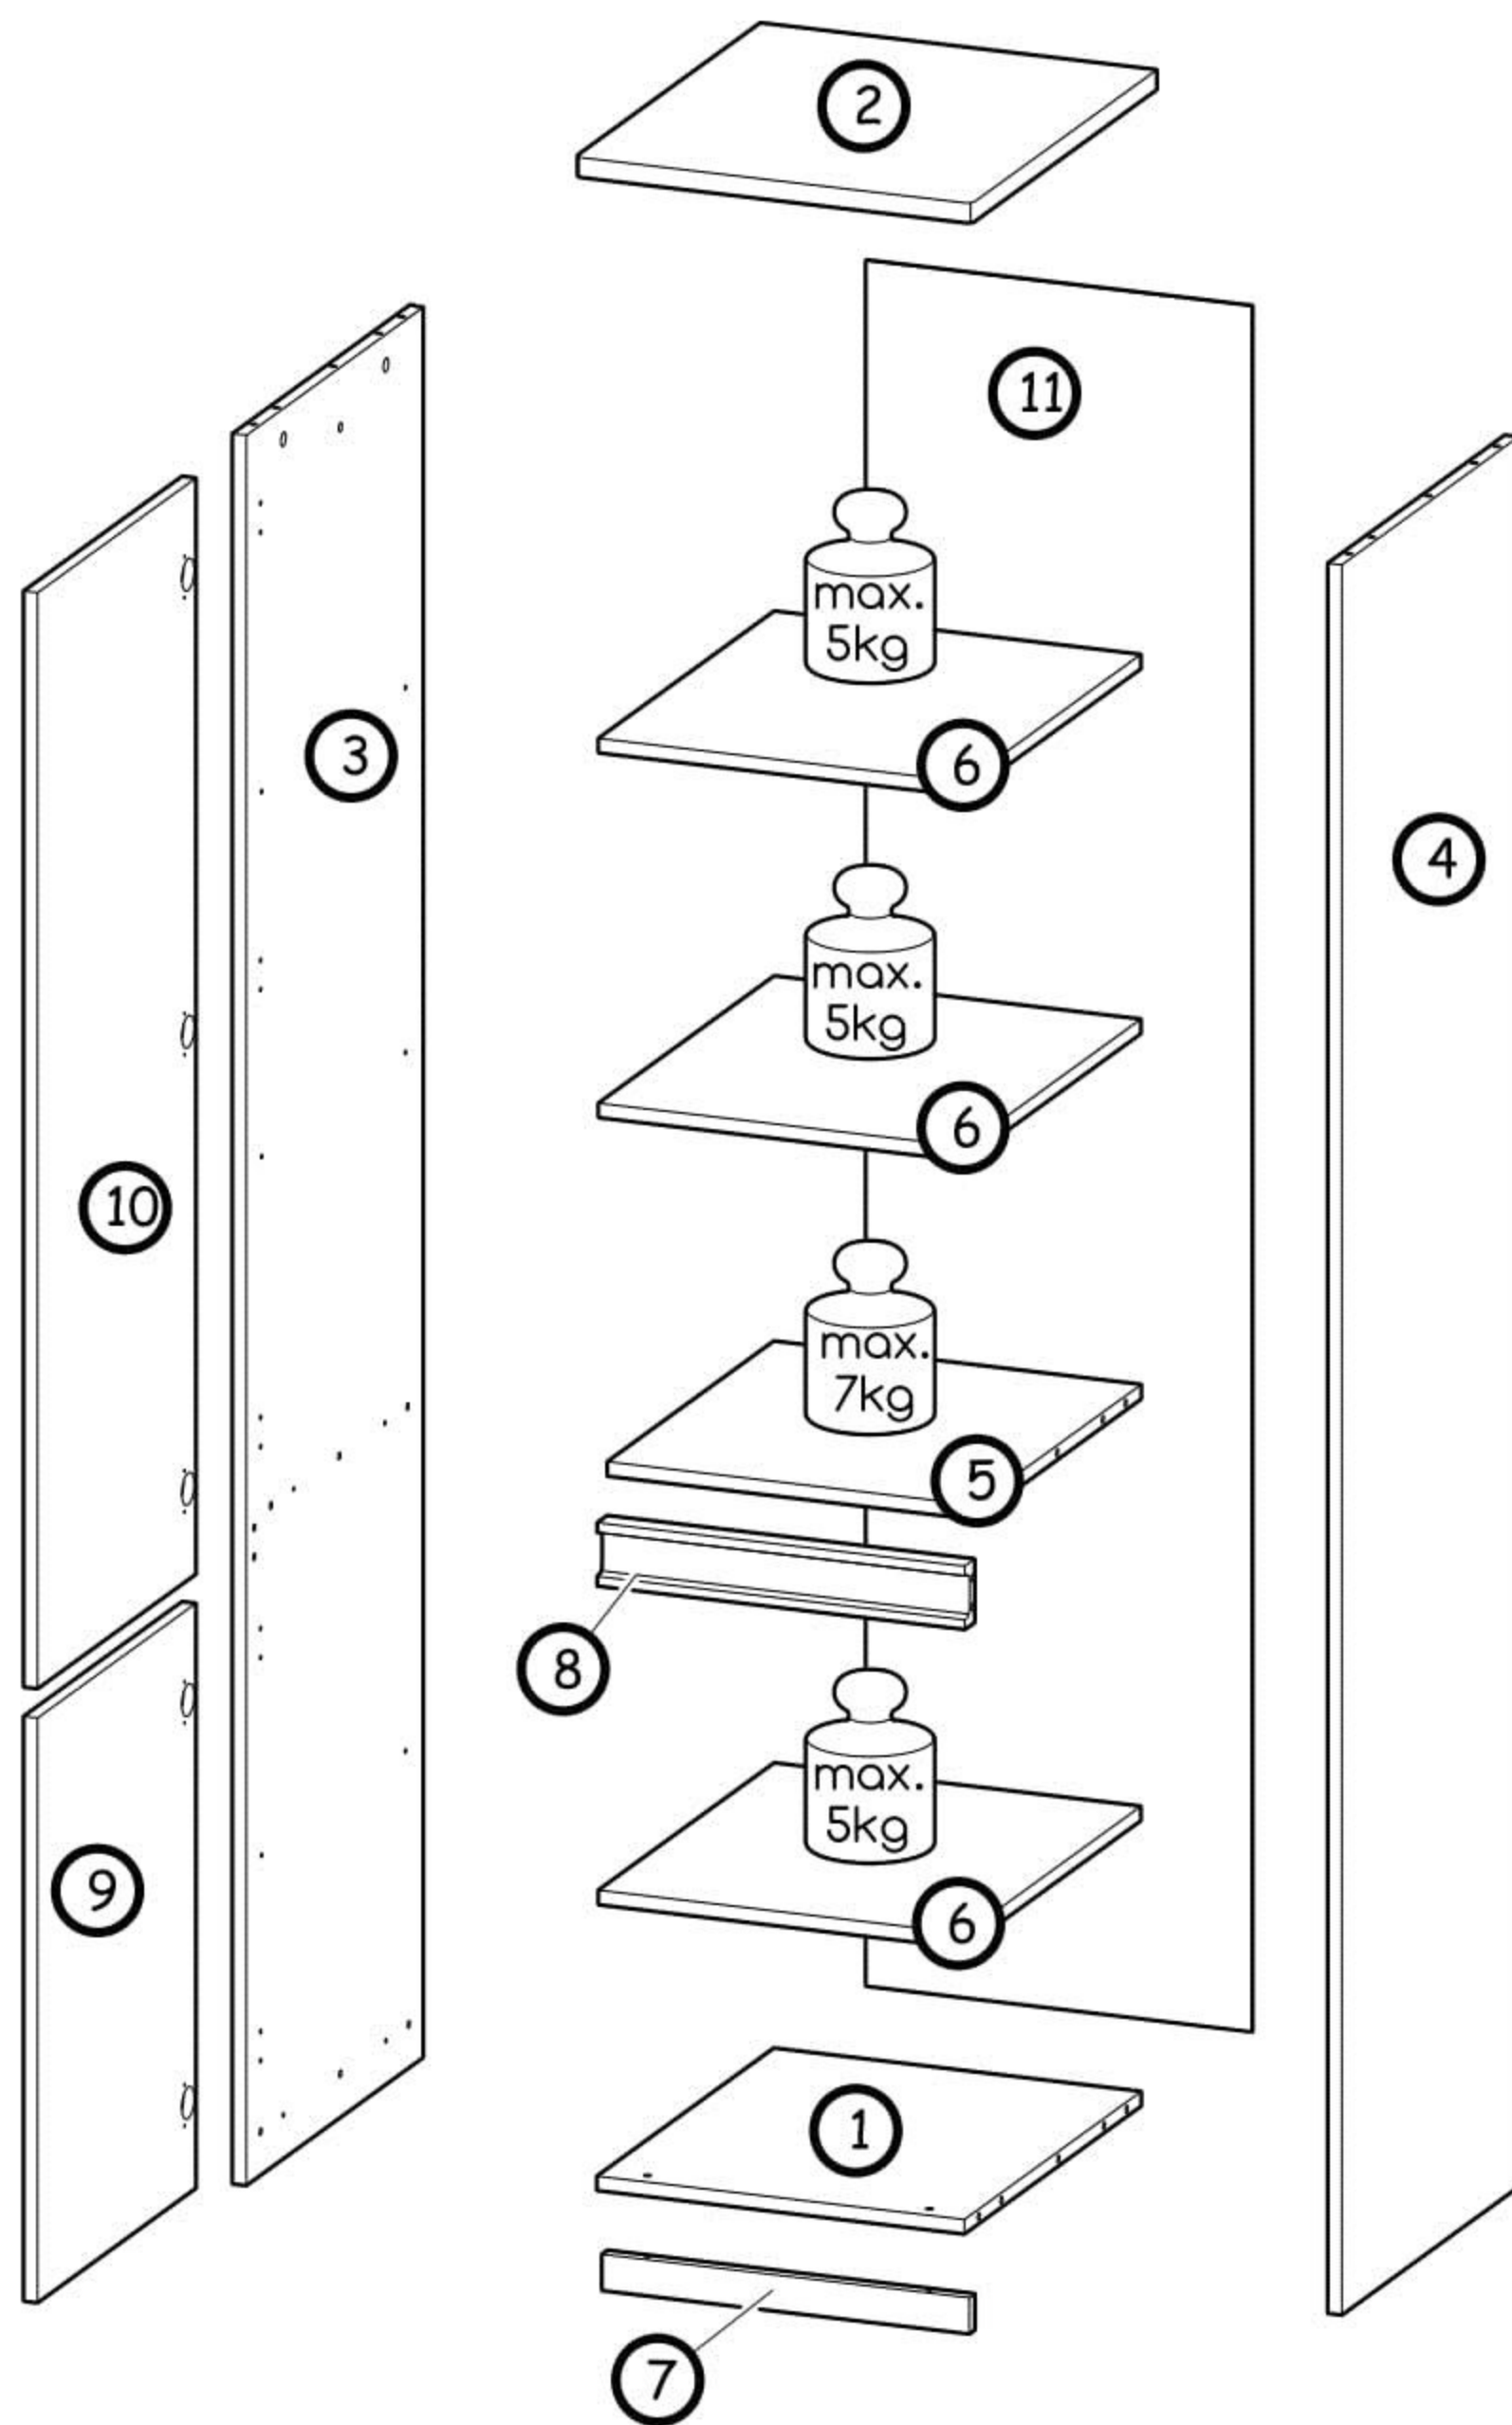

Nr	Xmm	Ymm	Zmm	x
1	417	497	16	1
2	450	520	22	1
3	1924	500	16	1
4	1924	500	16	1
5	417	468	16	1
6	416	494	16	3
7	417	40	16	1
8	417	70	28	1
9	445	643	16	1
10	445	1205	16	1
11	438	1897	2,5	1

F2 12x ø5		P5 4x		K1 12x ø15x12		I20 8x ø4/ø17		K5 12x 34mm		B1 22x ø8x35	
W4 57x		A1 2x ø7x50		I12 2x ø4/ø11		W2 1x 4mm		U10 1x		G34 12x 3,5x16	
S4 2x PCV		S5 1x 408		D3 5x PZ35PR		C3 5x Z35PR