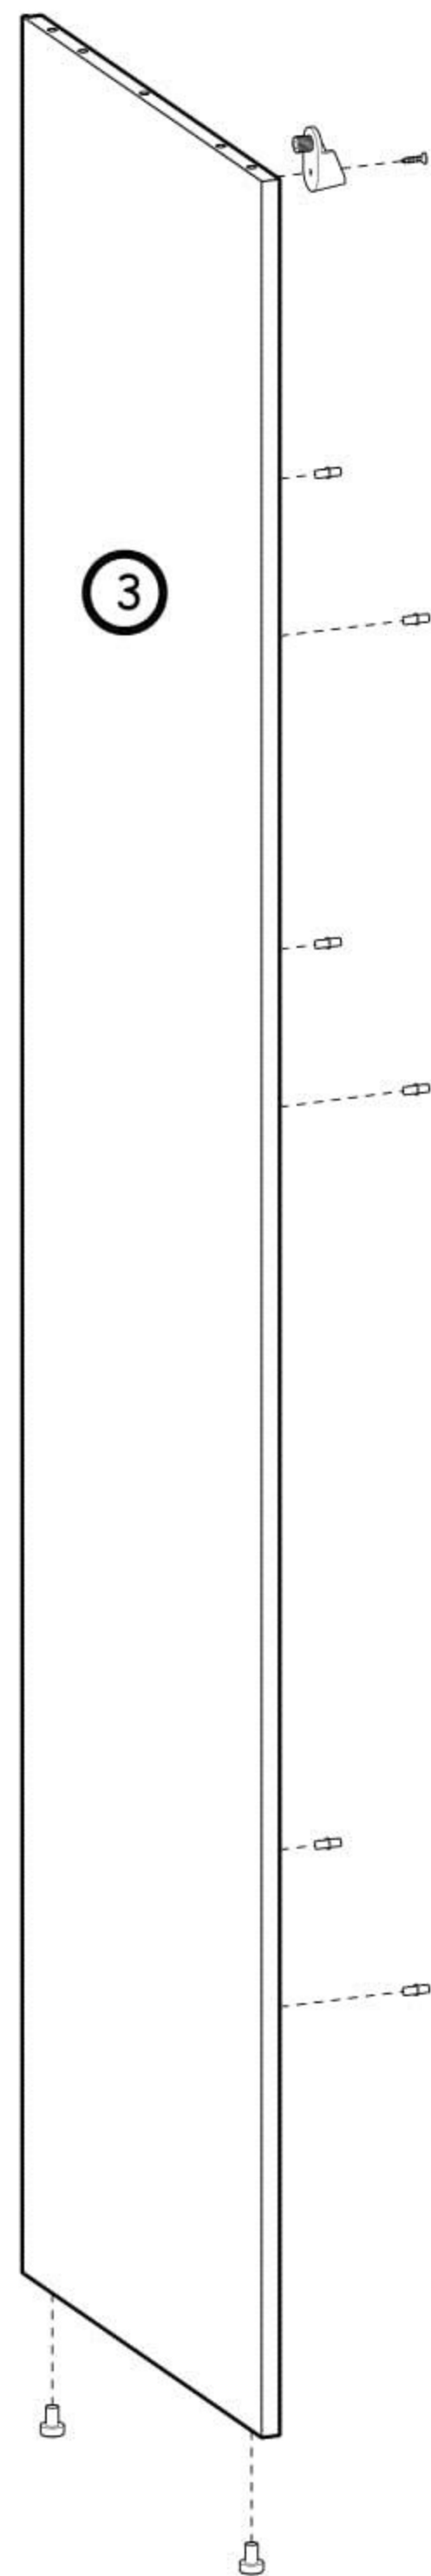

Jednodveřová šatní skříň Liana

PL- Narzędzia niezbędne do montażu (nie dostarczone przez producenta)/ DE- Für die Montage notwendige Werkzeuge (nicht vom Hersteller mitgeliefert)/ EN- Tools required for assembly (not provided by the manufacturer)/ CZ- Nástroje nezbytné pro montáž (nejsou dodávány výrobcem)/ HR- Alat potreban za montažu (nije osiguran od strane proizvođača)/ HU- Az összeszereléshez szükséges (a gyártó által nem szállított) szerszámok/ SK- Nástroje potrebné na montáž (nedodávané výrobcom)

Nr	Xmm	Ymm	Zmm	x
1	417	497	16	1
2	450	520	22	1
3	1924	500	16	1
4	1924	500	16	1
5	417	468	16	1
6	416	494	16	3
7	417	40	16	1
8	417	70	28	1
9	445	643	16	1
10	445	1205	16	1
11	438	1897	2,5	1

F2 12x ø5		P5 4x		K1 12x ø15x12		I20 8x ø4/ø17		K5 12x 34mm		B1 22x ø8x35	
W4 57x		A1 2x ø7x50		I12 2x ø4/ø11		W2 1x 4mm		U10 1x		G34 12x 3,5x16	
S4 2x PCV		S5 1x 408		D3 5x PZ35PR		C3 5x Z35PR					

I

L

II

P

III

IV

V

VII