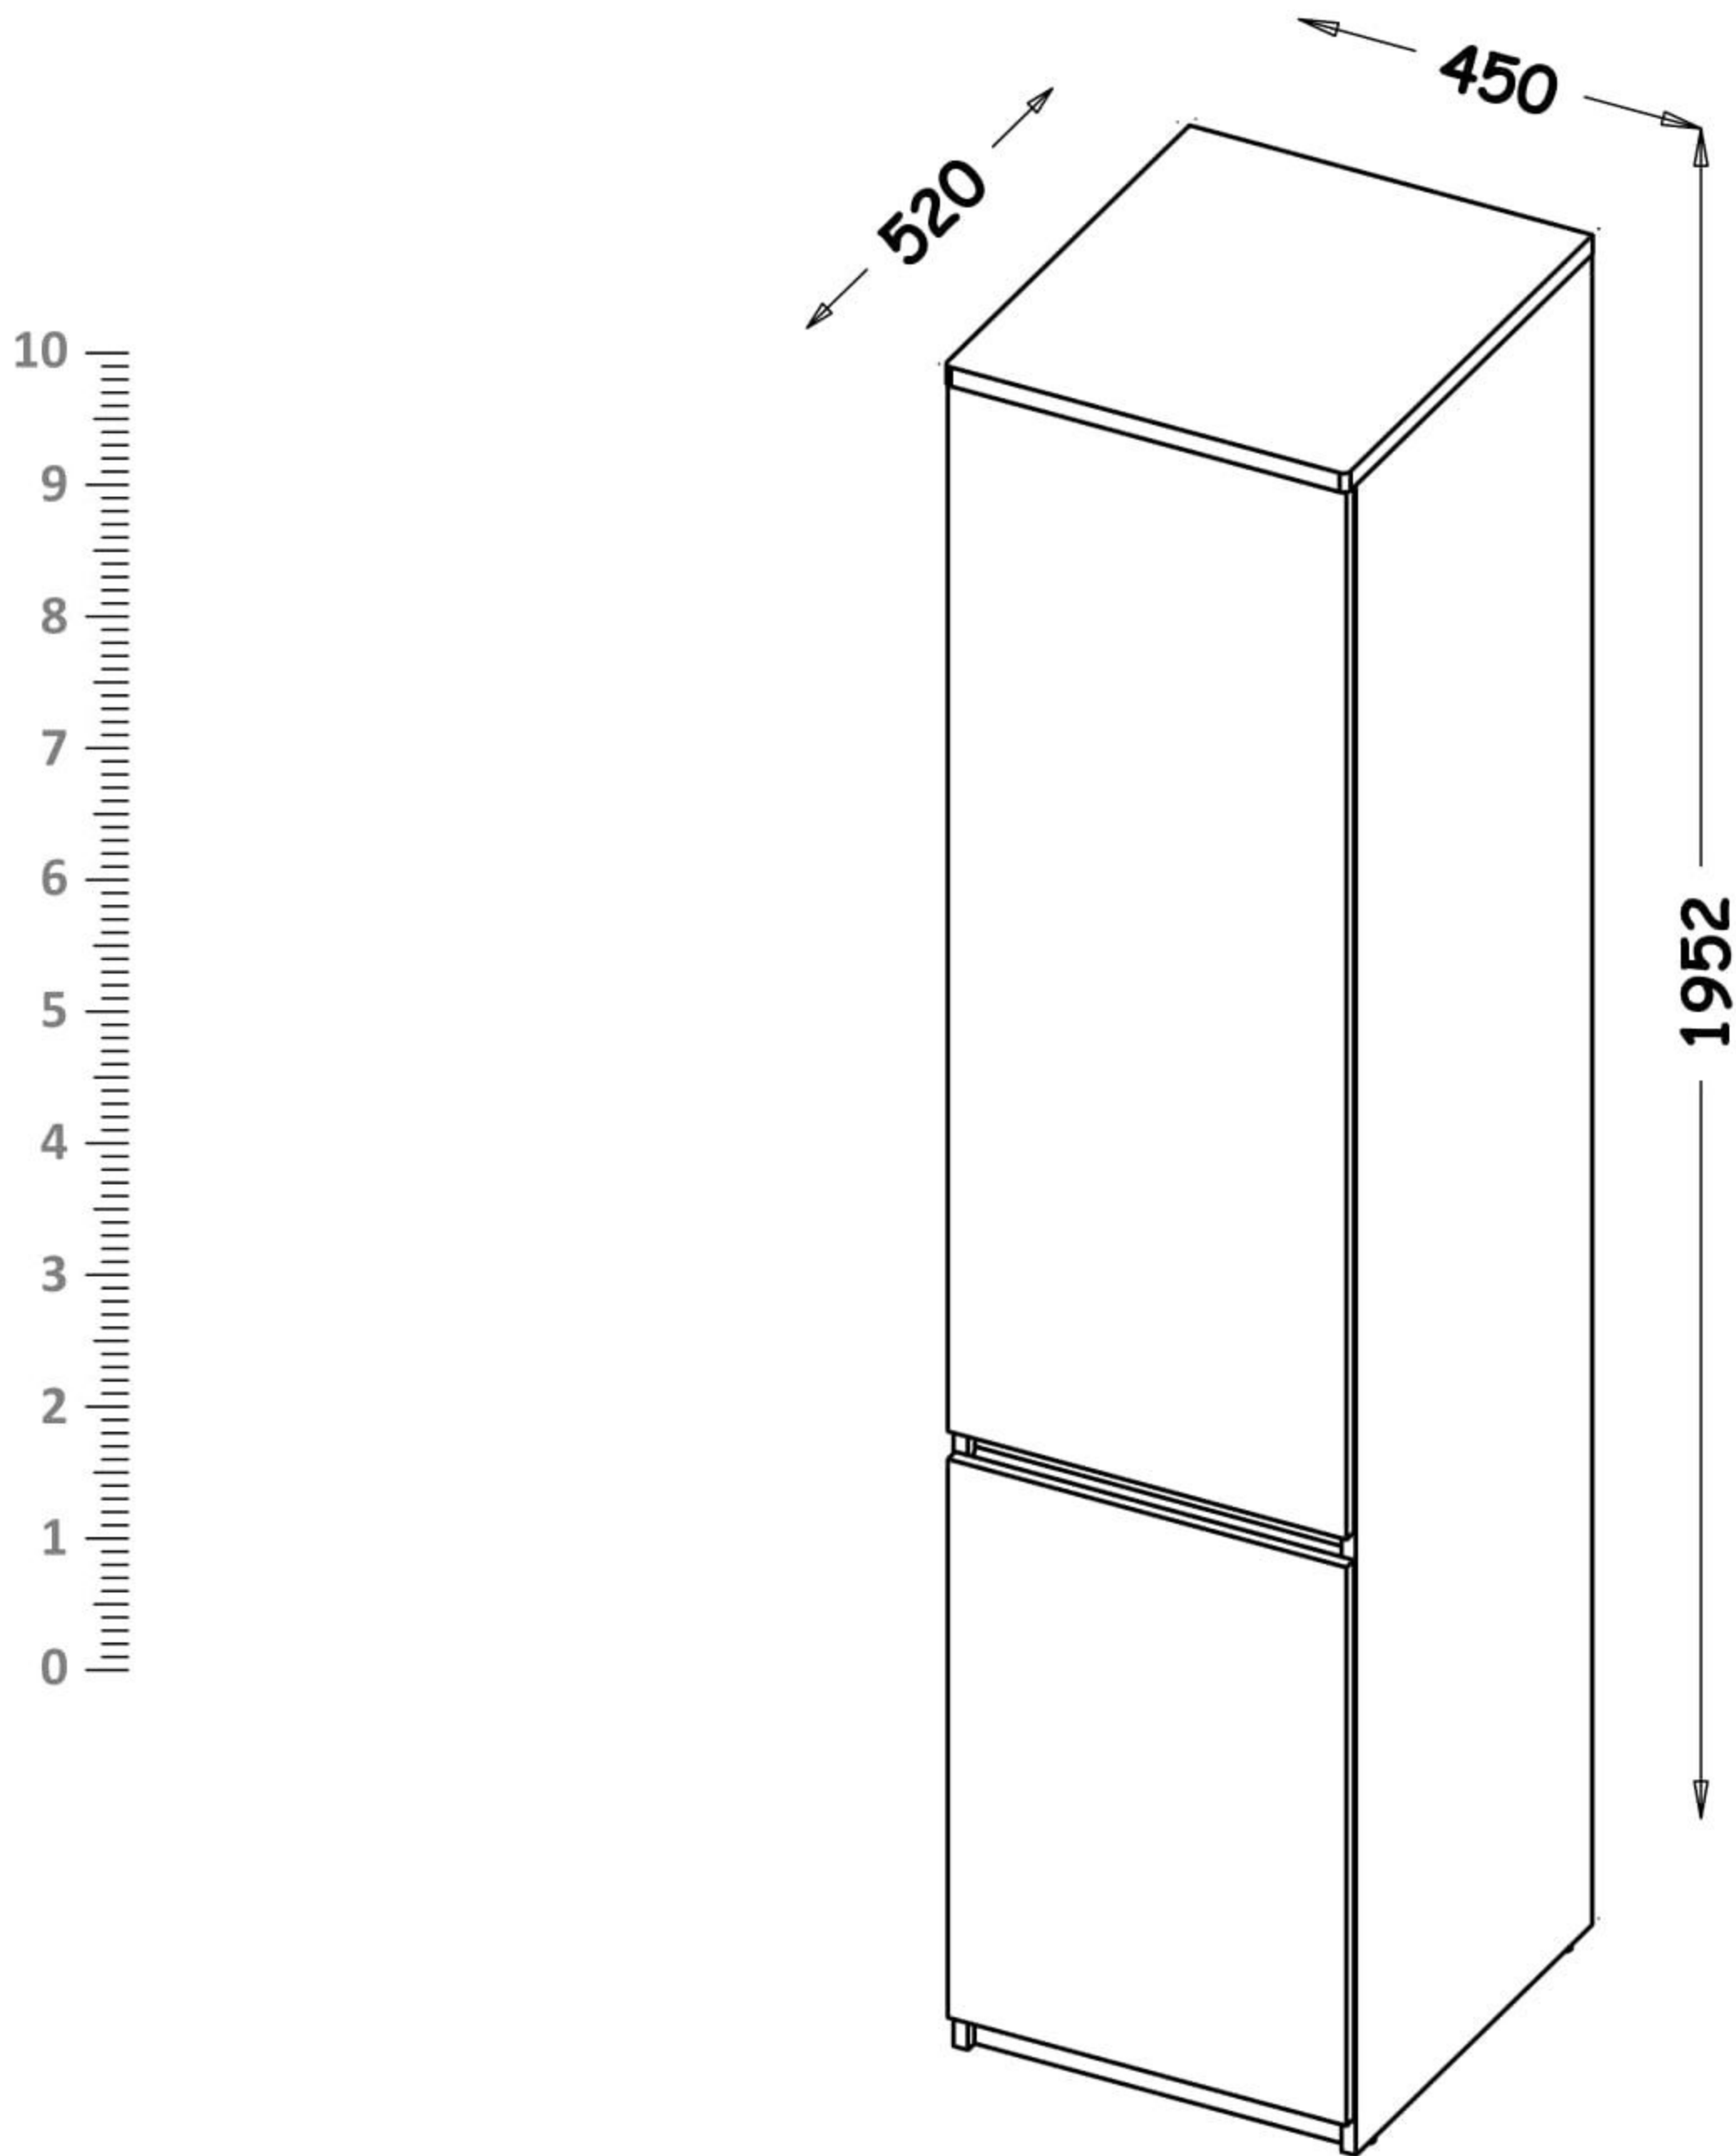

Jednodveřová šatní skříň Liana

PL- Narzędzia niezbędne do montażu (nie dostarczone przez producenta)/ DE- Für die Montage notwendige Werkzeuge (nicht vom Hersteller mitgeliefert)/ EN- Tools required for assembly (not provided by the manufacturer)/ CZ- Nástroje nezbytné pro montáž (nejsou dodávány výrobcem)/ HR- Alat potreban za montažu (nije osiguran od strane proizvođača)/ HU- Az összeszereléshez szükséges (a gyártó által nem szállított) szerszámok/ SK- Nástroje potrebné na montáž (nedodávané výrobcom)

Nr	Xmm	Ymm	Zmm	x
1	417	497	16	1
2	450	520	22	1
3	1924	500	16	1
4	1924	500	16	1
5	417	468	16	1
6	416	494	16	3
7	417	40	16	1
8	417	70	28	1
9	445	643	16	1
10	445	1205	16	1
11	438	1897	2,5	1

F2 12x ø5		P5 4x		K1 12x ø15x12		I20 8x ø4/ø17		K5 12x 34mm		B1 22x ø8x35	
W4 57x		A1 2x ø7x50		I12 2x ø4/ø11		W2 1x 4mm		U10 1x		G34 12x 3,5x16	
S4 2x PCV		S5 1x 408		D3 5x PZ35PR		C3 5x Z35PR					