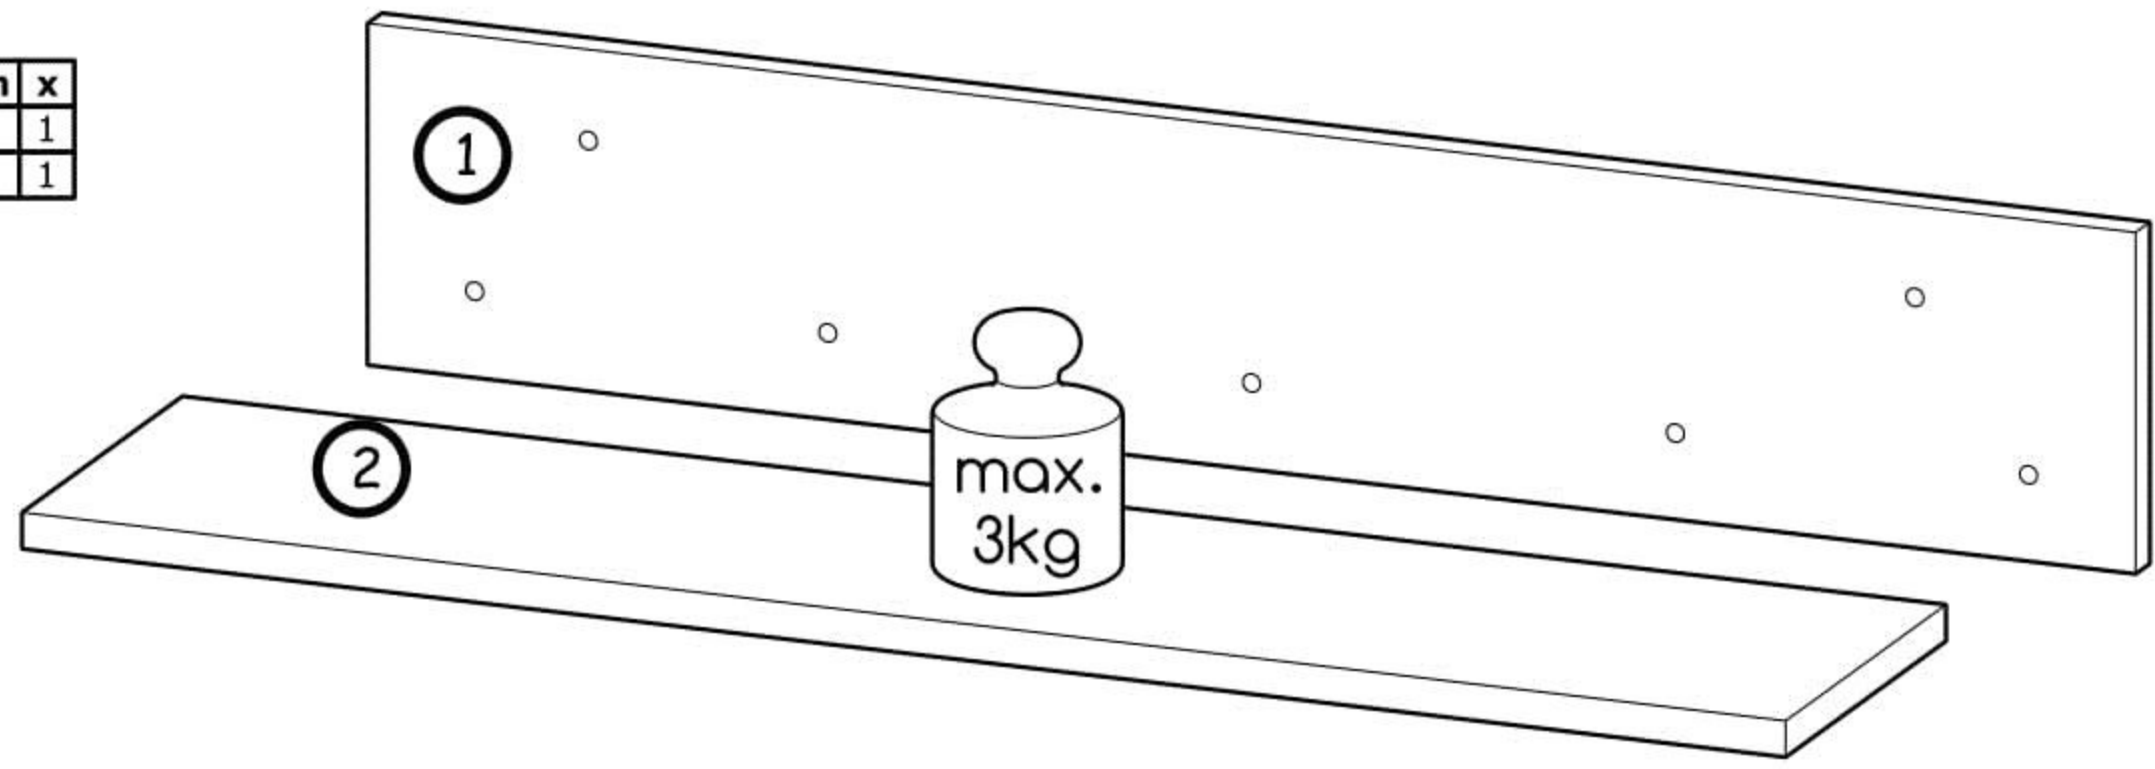

# Závěsná police 80cm Liana

**PL-** Narzędzia niezbędne do montażu (nie dostarczone przez producenta)/ **DE-** Für die Montage notwendige Werkzeuge (nicht vom Hersteller mitgeliefert)/ **EN-** Tools required for assembly (not provided by the manufacturer)/ **CZ-** Nástroje nezbytné pro montáž (nejsou dodávány výrobcem)/ **HR-** Alat potreban za montažu (nije osiguran od strane proizvođača)/ **HU-** Az összeszereléshez szükséges ( a gyártó által nem szállított ) szerszámok/ **SK-** Nástroje potrebné na montáž (nedodávané výrobcom)

Nr	Xmm	Ymm	Zmm	x
1	801	150	16	1
2	799	180	16	1

<b>I12</b> 2x Ø4/Ø11		<b>A2</b> 2x Ø7x70		<b>U8</b> 2x Ø10x50		<b>A1</b> 5x Ø7x50		<b>W2</b> 1x 4mm	
----------------------------	--	--------------------------	--	---------------------------	--	--------------------------	--	------------------------	--