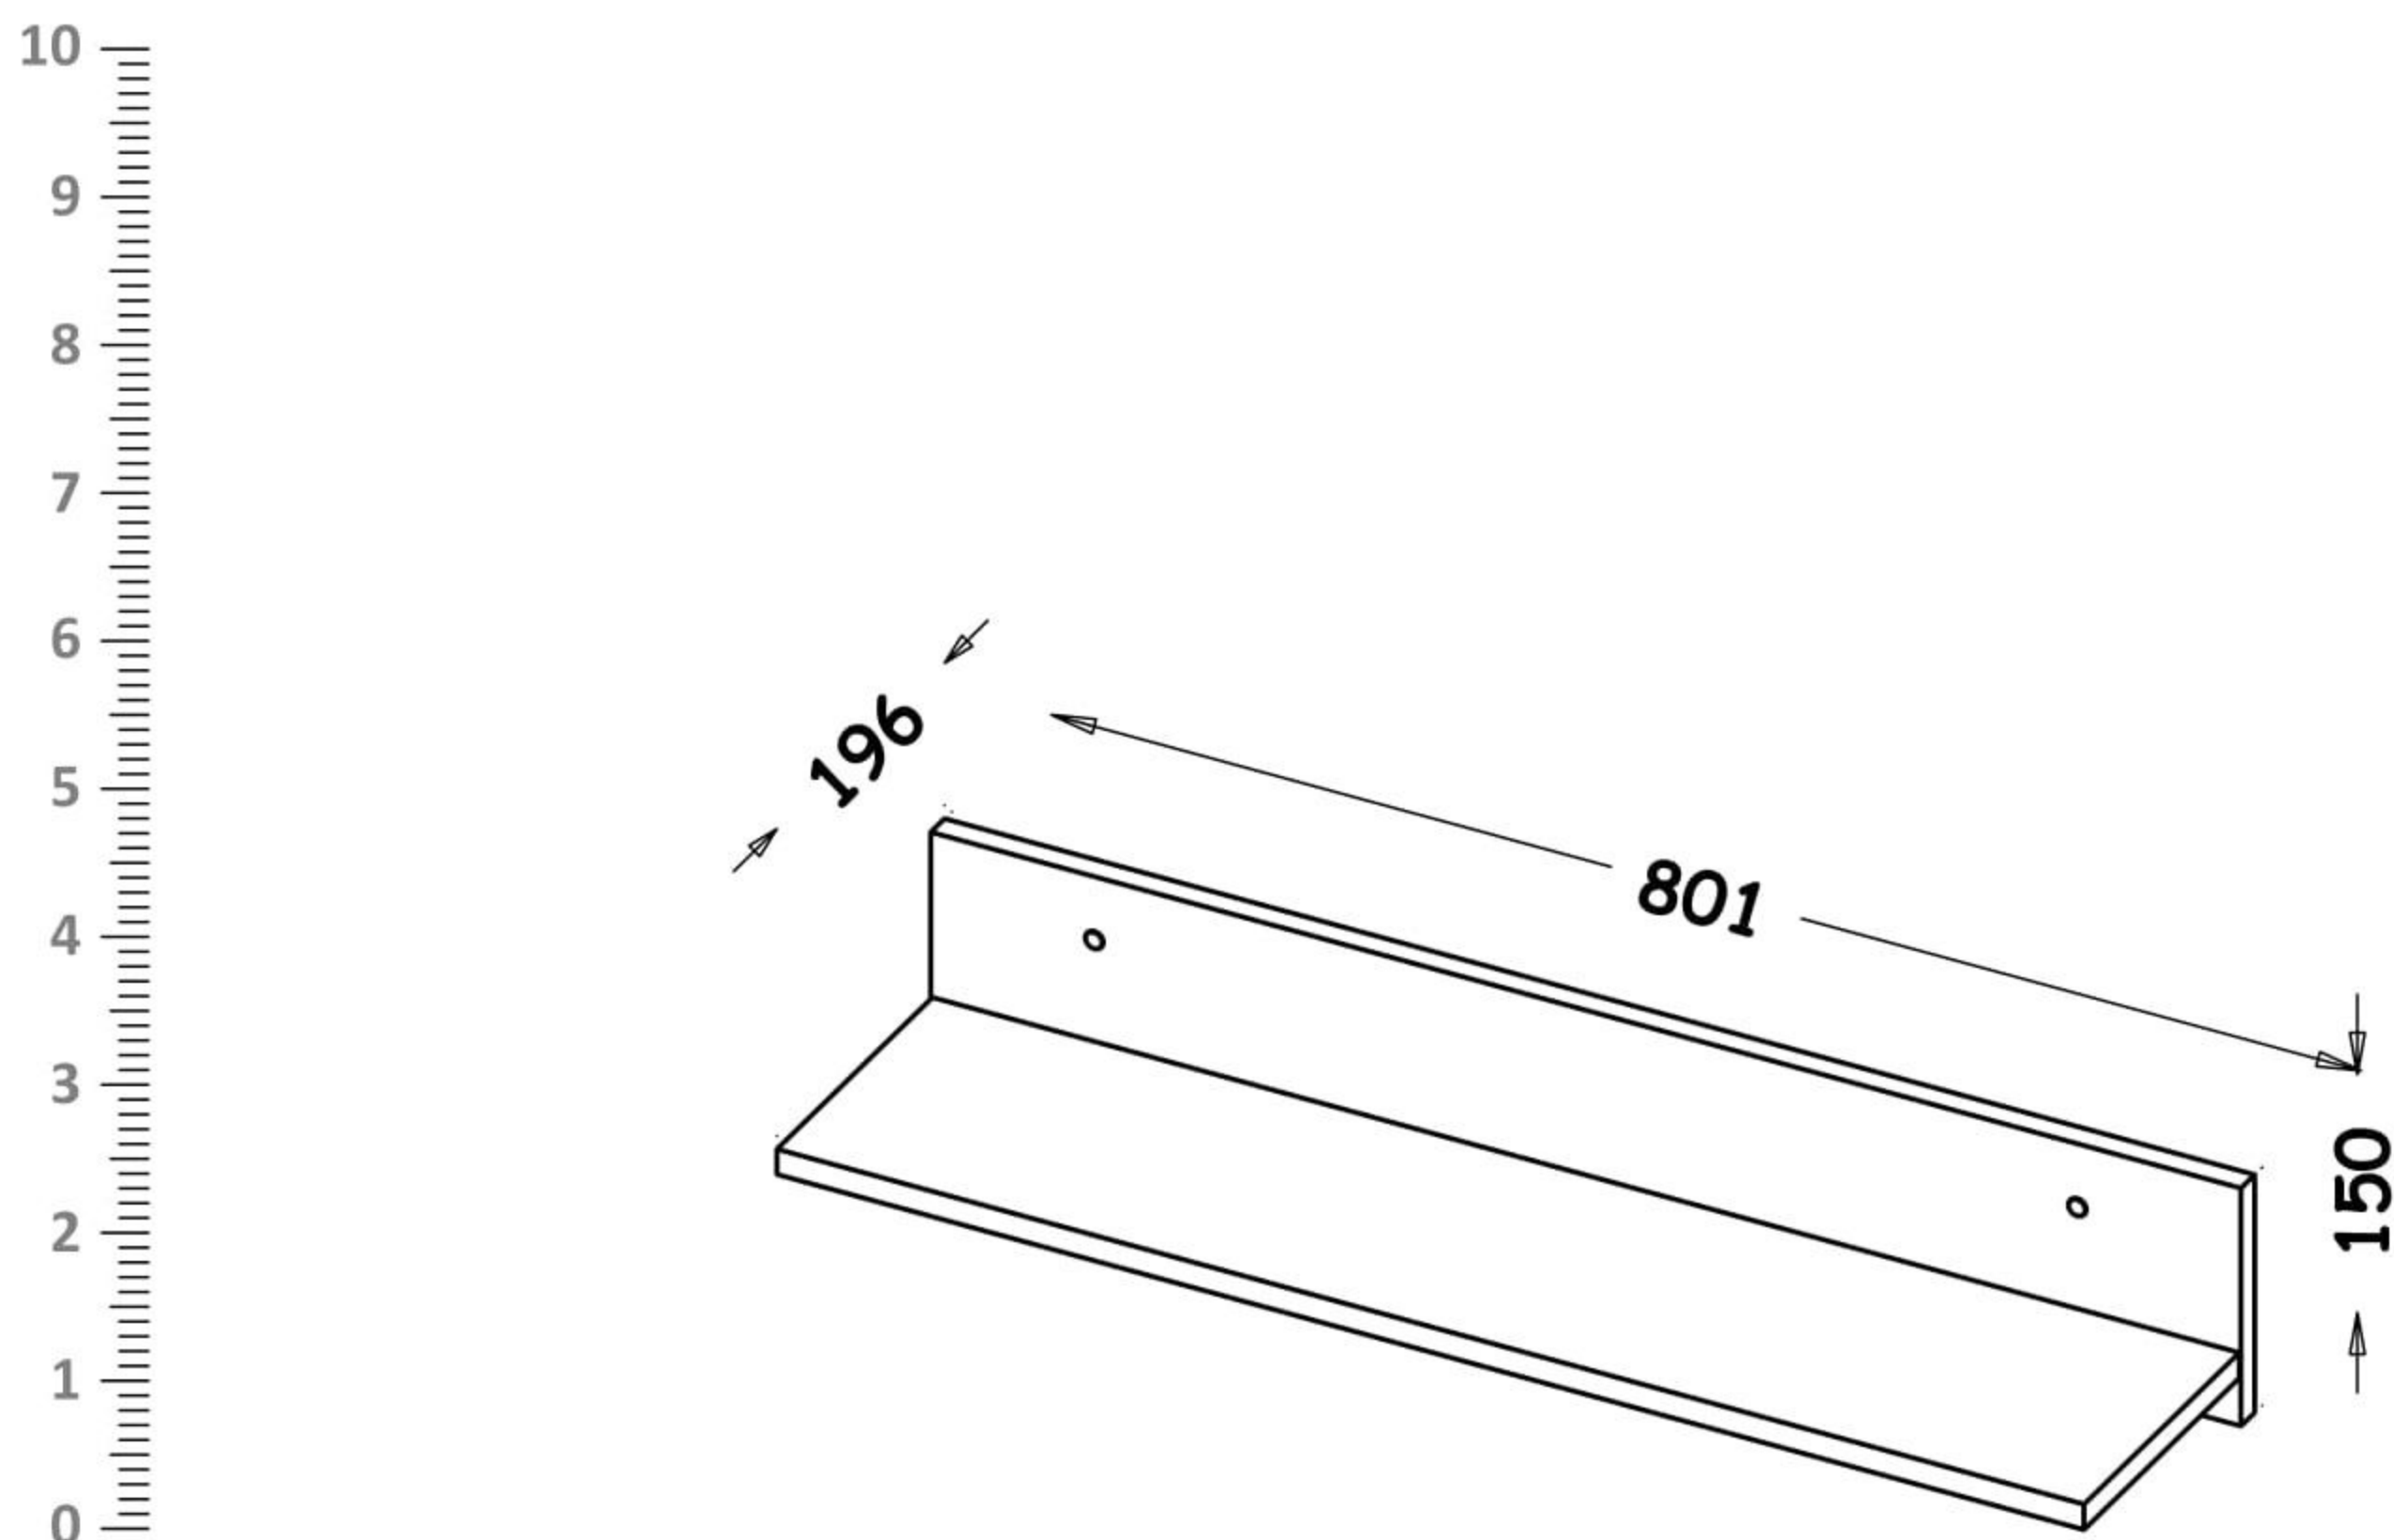

# Závěsná police 80cm Liana

**PL-** Narzędzia niezbędne do montażu (nie dostarczone przez producenta)/ **DE-** Für die Montage notwendige Werkzeuge (nicht vom Hersteller mitgeliefert)/ **EN-** Tools required for assembly (not provided by the manufacturer)/ **CZ-** Nástroje nezbytné pro montáž (nejsou dodávány výrobcem)/ **HR-** Alat potreban za montažu (nije osiguran od strane proizvođača)/ **HU-** Az összeszereléshez szükséges ( a gyártó által nem szállított ) szerszámok/ **SK-** Nástroje potrebné na montáž (nedodávané výrobcom)

Nr	Xmm	Ymm	Zmm	x
1	801	150	16	1
2	799	180	16	1

<b>I12</b> 2x Ø4/Ø11		<b>A2</b> 2x Ø7x70		<b>U8</b> 2x Ø10x50		<b>A1</b> 5x Ø7x50		<b>W2</b> 1x 4mm	
----------------------------	--	--------------------------	--	---------------------------	--	--------------------------	--	------------------------	--