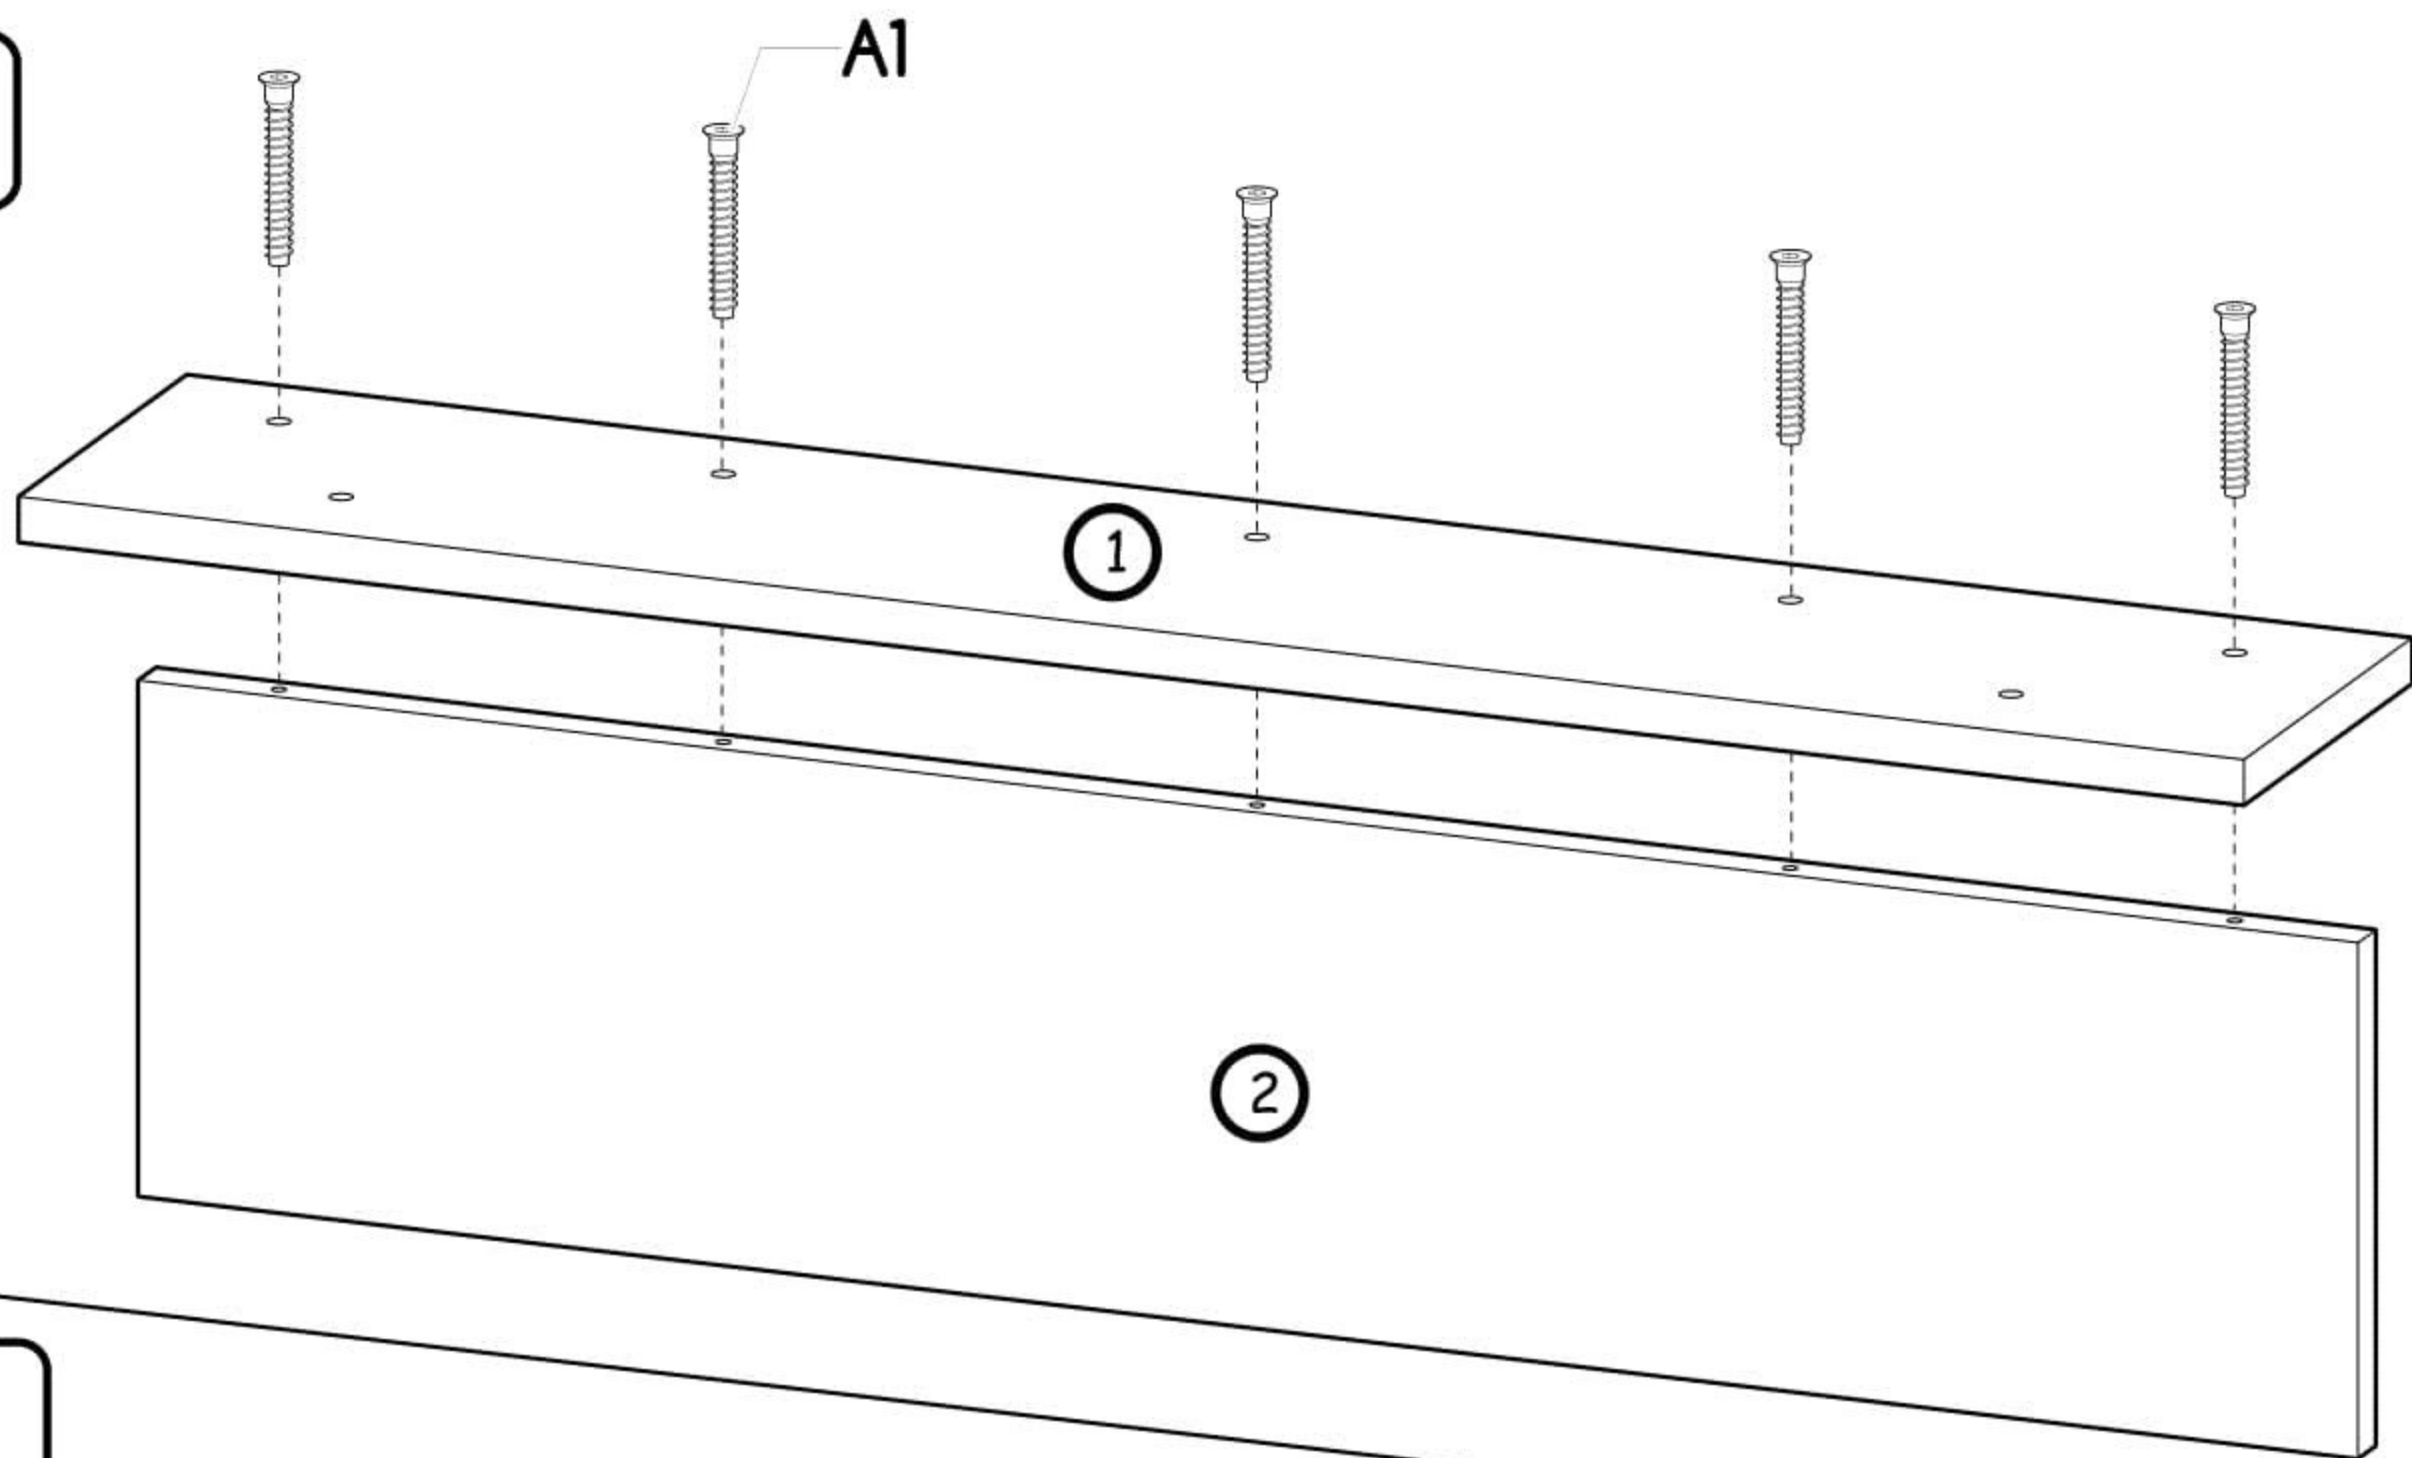

I12 2x Ø4/Ø11		A2 2x Ø7x70		U8 2x Ø10x50		A1 5x Ø7x50		W2 1x 4mm	

I