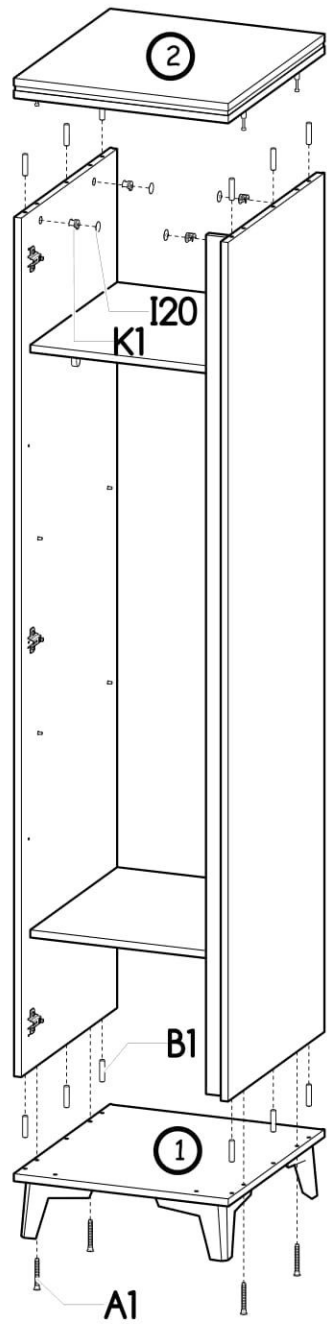

Jednodveřová šatní skříň Naira

PL- Narzędzia niezbędne do montażu (nie dostarczone przez producenta)/ DE- Für die Montage notwendige Werkzeuge (nicht vom Hersteller mitgeliefert)/ EN- Tools required for assembly (not provided by the manufacturer)/ CZ- Nástroje nezbytné pro montáž (nejsou dodávány výrobcem)/ HR- Alat potreban za montažu (nije osiguran od strane proizvođača)/ HU- Az összeszereléshez szükséges (a gyártó által nem szállított) szerszámok

Nr	Xmm	Ymm	Zmm	x
1	468	520	16	1
2	468	520	42	1
3	1818	520	16	1
4	1818	520	16	1
5	430	1813	16	1
6	1838	456	2,5	1
7	1818	45	16	1
8	434	467	16	2
9	435	469	16	2

K5  17x 34mm	I20  17x Ø4/Ø17	K1  17x Ø15x12	B1  24x Ø8x35	G34  8x 3,5x16	S5  1x 426
S8  2x	W4  60x	I8  2x Ø8/Ø11	P5  2x	F2  8x Ø5	D4  3x PZ350D
C4  3x Z350D	P43  4x h120	G12  16x 4x25	A1  4x Ø7x50	W2  1x 4mm	U10  1x
I18  3x Ø14					

I

L

II

P

i

III

IV

V