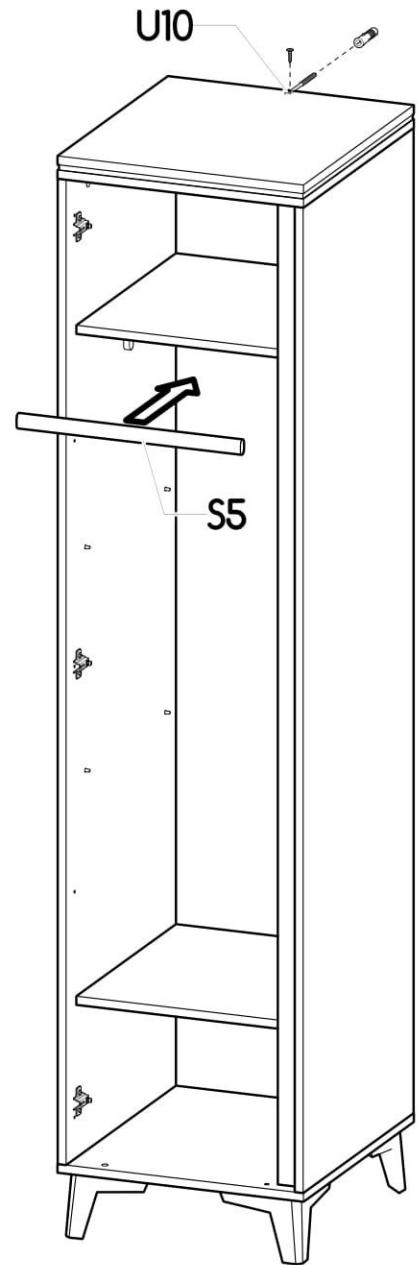

ver. A

VI

ver. B