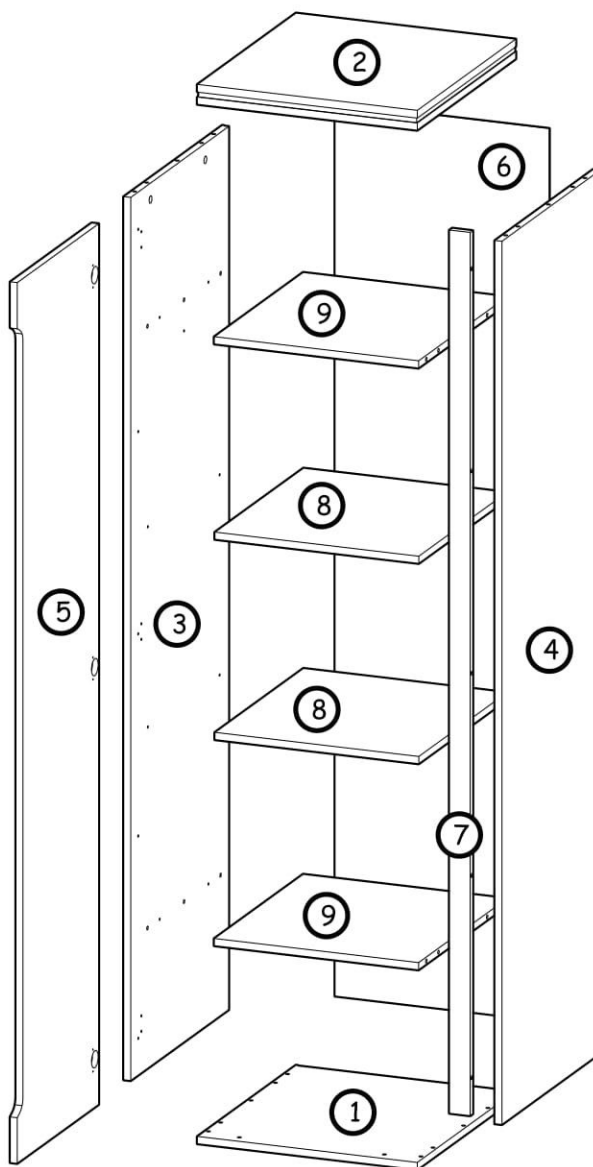

Nr	Xmm	Ymm	Zmm	x
1	468	520	16	1
2	468	520	42	1
3	1818	520	16	1
4	1818	520	16	1
5	430	1813	16	1
6	1838	456	2,5	1
7	1818	45	16	1
8	434	467	16	2
9	435	469	16	2

K5 17x 34mm	I20 17x Ø4/Ø17	K1 17x Ø15x12	B1 24x Ø8x35	G34 8x 3,5x16	S5 1x 426
S8 2x	W4 60x	I8 2x Ø8/Ø11	P5 2x	F2 8x Ø5	D4 3x PZ350D
C4 3x Z350D	P43 4x h120	G12 16x 4x25	A1 4x Ø7x50	W2 1x 4mm	U10 1x
I18 3x Ø14