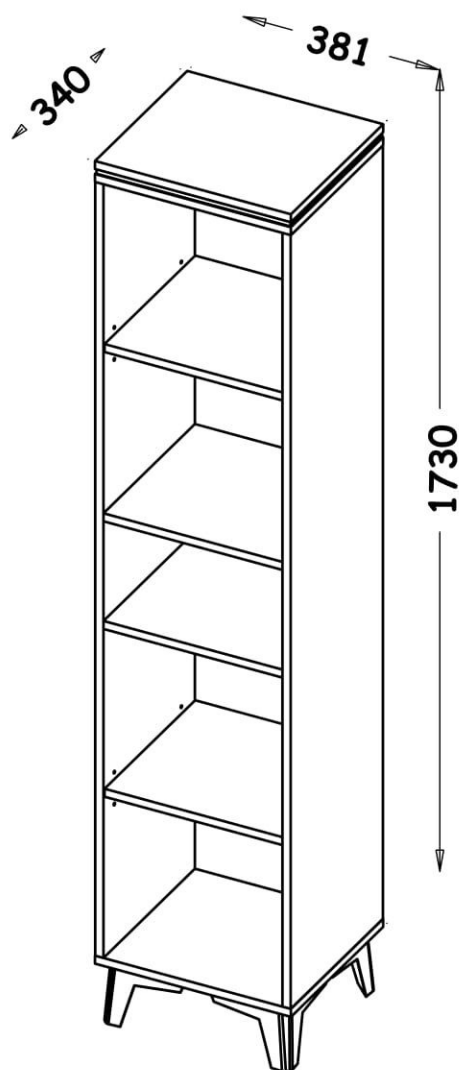

Policový regál Naira

PL- Narzędzia niezbędne do montażu (nie dostarczone przez producenta)/ DE- Für die Montage notwendige Werkzeuge (nicht vom Hersteller mitgeliefert)/ EN- Tools required for assembly (not provided by the manufacturer)/ CZ- Nástroje nezbytné pro montáž (nejsou dodávány výrobcem)/ HR- Alat potreban za montažu (nije osiguran od strane proizvođača)/ HU- Az összeszereléshez szükséges (a gyártó által nem szállított) szerszámok

Nr	Xmm	Ymm	Zmm	x
1	381	340	16	1
2	381	340	42	1
3	1552	340	16	1
4	1552	340	16	1
5	1572	369	2,5	1
6	348	337	16	2
7	347	334	16	2

I18 2x Ø14 	K1 12x Ø15x12 	K5 12x 34mm 	I20 12x Ø4/Ø17 	B1 16x Ø8x35 	A1 4x Ø7x50 
F2 8x Ø5 	P43 4x h120 	G12 16x 4x25 	W4 50x 	U10 1x 	W2 1x 4mm 