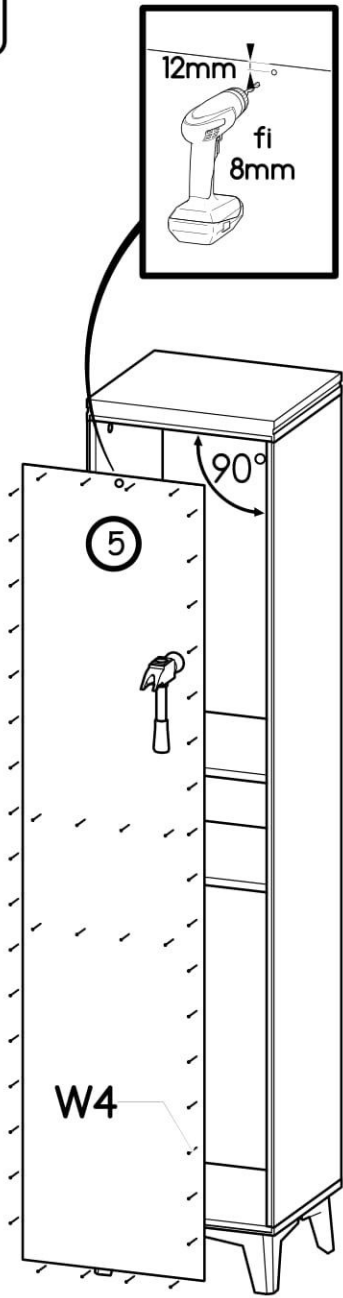

Policový regál Naira

PL- Narzędzia niezbędne do montażu (nie dostarczone przez producenta)/ DE- Für die Montage notwendige Werkzeuge (nicht vom Hersteller mitgeliefert)/ EN- Tools required for assembly (not provided by the manufacturer)/ CZ- Nástroje nezbytné pro montáž (nejsou dodávány výrobcem)/ HR- Alat potreban za montažu (nije osiguran od strane proizvođača)/ HU- Az összeszereléshez szükséges (a gyártó által nem szállított) szerszámok

Nr	Xmm	Ymm	Zmm	x
1	381	340	16	1
2	381	340	42	1
3	1552	340	16	1
4	1552	340	16	1
5	1572	369	2,5	1
6	348	337	16	2
7	347	334	16	2

I18 2x Ø14 	K1 12x Ø15x12 	K5 12x 34mm 	I20 12x Ø4/Ø17 	B1 16x Ø8x35 	A1 4x Ø7x50 
F2 8x Ø5 	P43 4x h120 	G12 16x 4x25 	W4 50x 	U10 1x 	W2 1x 4mm 

I

II

III

IV

V