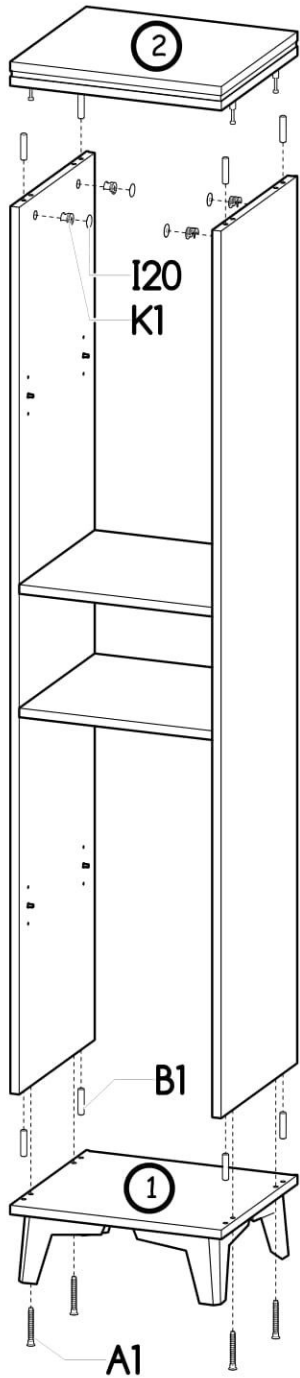

PL- Przed rozpoczęciem zapoznać się z instrukcją montażu/ DE- Vor die montage, bitte beiliegende anweisungen folgen/
EN- Before starting, refer to the assembling advice in annex/ CZ- Před zahájením naleznete v montážním návodu/ HR- Prije početka, uzmite upute za montažu u prilogu/
HU- A termék összeszerelését megelőzően kérjük olvassa el az összeszerelési útmutatóban leírtakat

Policový regál Naira

PL- Narzędzia niezbędne do montażu (nie dostarczone przez producenta)/ DE- Für die Montage notwendige Werkzeuge (nicht vom Hersteller mitgeliefert)/ EN- Tools required for assembly (not provided by the manufacturer)/ CZ- Nástroje nezbytné pro montáž (nejsou dodávány výrobcem)/ HR- Alat potreban za montažu (nije osiguran od strane proizvođača)/ HU- Az összeszereléshez szükséges (a gyártó által nem szállított) szerszámok

Nr	Xmm	Ymm	Zmm	x
1	381	340	16	1
2	381	340	42	1
3	1552	340	16	1
4	1552	340	16	1
5	1572	369	2,5	1
6	348	337	16	2
7	347	334	16	2

I18 2x Ø14 	K1 12x Ø15x12 	K5 12x 34mm 	I20 12x Ø4/Ø17 	B1 16x Ø8x35 	A1 4x Ø7x50 
F2 8x Ø5 	P43 4x h120 	G12 16x 4x25 	W4 50x 	U10 1x 	W2 1x 4mm 

I

II

III

IV

V