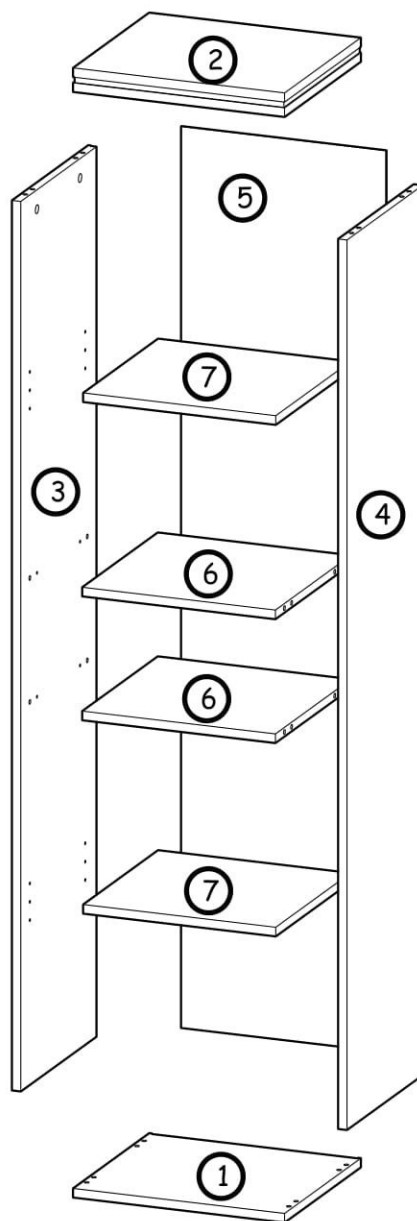

PL- Przed rozpoczęciem zapoznać się z instrukcją montażu/ DE- Vor die montage, bitte beiliegende anweisungen folgen/
EN- Before starting, refer to the assembling advice in annex/ CZ- Před zahájením naleznete v montážním návodu/ HR- Prije početka, uzmite upute za montažu u prilogu/
HU- A termék összeszerelését megelőzően kérjük olvassa el az összeszerelési útmutatóban leírtakat

Policový regál Naira

PL- Narzędzia niezbędne do montażu (nie dostarczone przez producenta)/ DE- Für die Montage notwendige Werkzeuge (nicht vom Hersteller mitgeliefert)/ EN- Tools required for assembly (not provided by the manufacturer)/ CZ- Nástroje nezbytné pro montáž (nejsou dodávány výrobcem)/ HR- Alat potreban za montažu (nije osiguran od strane proizvođača)/ HU- Az összeszereléshez szükséges (a gyártó által nem szállított) szerszámok

Nr	Xmm	Ymm	Zmm	x
1	381	340	16	1
2	381	340	42	1
3	1552	340	16	1
4	1552	340	16	1
5	1572	369	2,5	1
6	348	337	16	2
7	347	334	16	2

I18 2x Ø14 	K1 12x Ø15x12 	K5 12x 34mm 	I20 12x Ø4/Ø17 	B1 16x Ø8x35 	A1 4x Ø7x50 
F2 8x Ø5 	P43 4x h120 	G12 16x 4x25 	W4 50x 	U10 1x 	W2 1x 4mm 