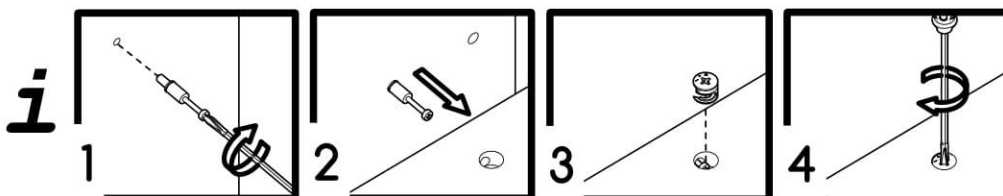

P43 4x h120	G12 16x 4x25	B1 44x Ø8x35	K5 30x 34mm	K1 30x Ø15x12	I20 24x Ø4/Ø17
A1 15x Ø7x50	H31 4x VER350	G20 16x Ø5x13	W4 8x	P5 2x	I18 7x Ø14
W2 1x 4mm