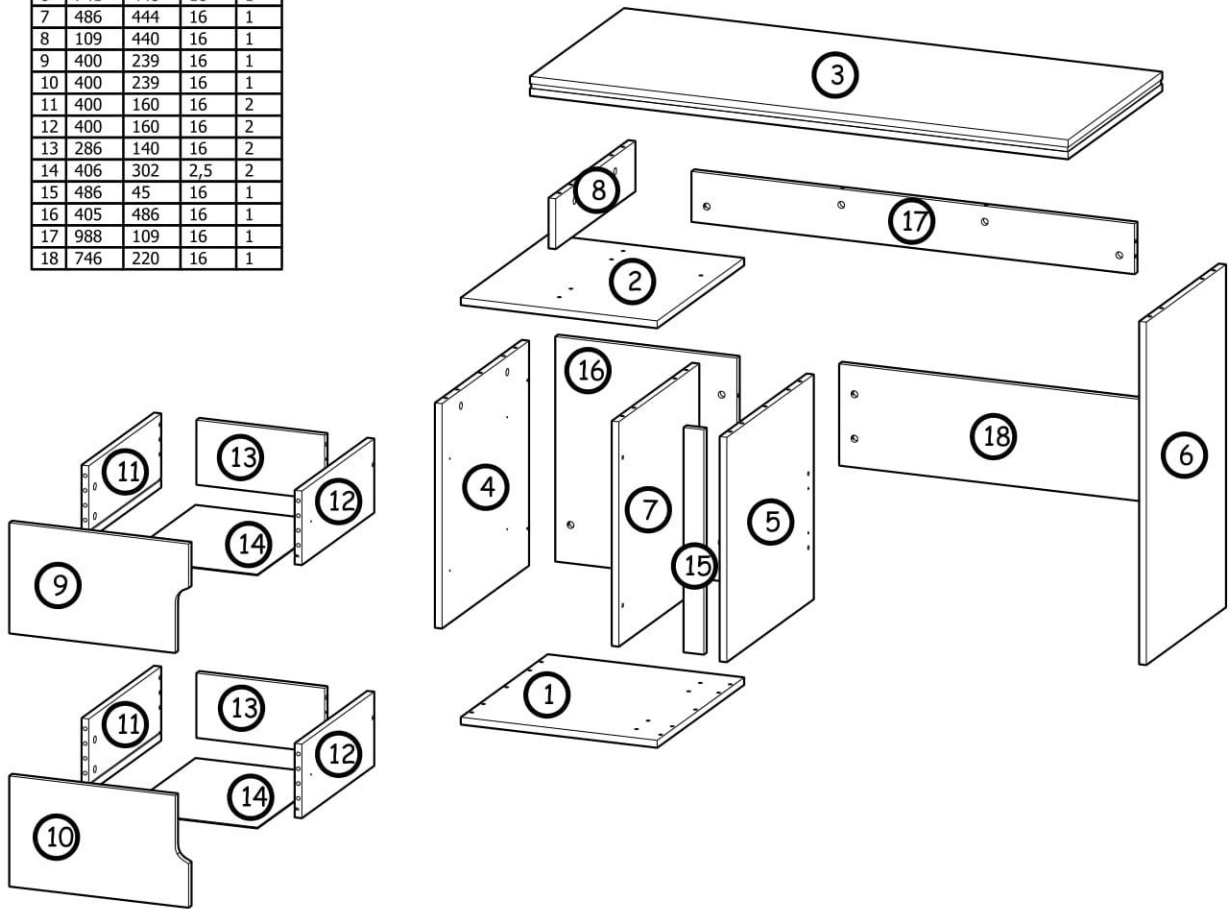

## Psací stůl Naira

PL- Narzędzia niezbędne do montażu (nie dostarczone przez producenta)/ DE- Für die Montage notwendige Werkzeuge (nicht vom Hersteller mitgeliefert)/ EN- Tools required for assembly (not provided by the manufacturer)/ CZ- Nástroje nezbytné pro montáž (nejsou dodávány výrobcem)/ HR- Alati potrebni za montažu (nije osiguran od strane proizvođača)/ HU- Az összeszereléshez szükséges ( a gyártó által nem szállított ) szerszámok

Nr	Xmm	Ymm	Zmm	Szt.
1	438	480	16	1
2	438	480	16	1
3	1200	520	42	1
4	486	480	16	1
5	486	480	16	1
6	741	440	16	1
7	486	444	16	1
8	109	440	16	1
9	400	239	16	1
10	400	239	16	1
11	400	160	16	2
12	400	160	16	2
13	286	140	16	2
14	406	302	2,5	2
15	486	45	16	1
16	405	486	16	1
17	988	109	16	1
18	746	220	16	1