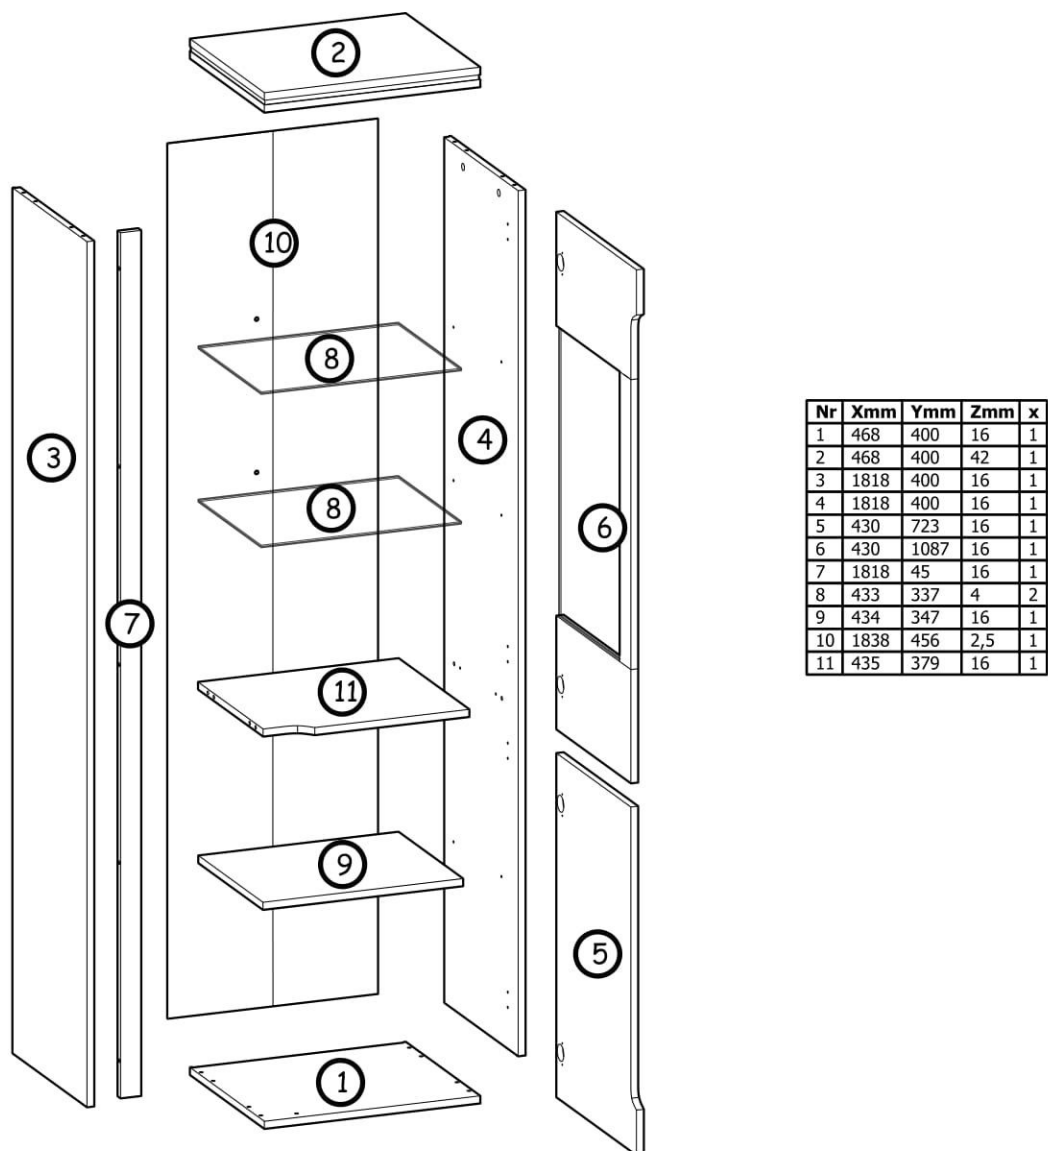

Úzká vitrína Naira

PL- Narzędzia niezbędne do montażu (nie dostarczone przez producenta)/ DE- Für die Montage notwendige Werkzeuge (nicht vom Hersteller mitgeliefert)/ EN- Tools required for assembly (not provided by the manufacturer)/ CZ- Nástroje nezbytné pro montáž (nejsou dodávány výrobcem)/ HR- Alati potreban za montažu (nije osiguran od strane proizvođača)/ HU- Az összeszereléshez szükséges (a gyártó által nem szállított) szerszámok

I18 2x Ø14 	I20 13x Ø4/Ø17 	K5 13x 34mm 	K1 13x Ø15x12 	P5 2x 	C4 4x Z350D 
G34 8x 3,5x16 	D4 4x PZ350D 	F2 12x Ø5 	B1 12x Ø8x35 	A1 4x Ø7x50 	W4 55x 
U10 1x 	W2 1x 4mm 	G12 16x 4x25 	P43 4x h120 		

I

II