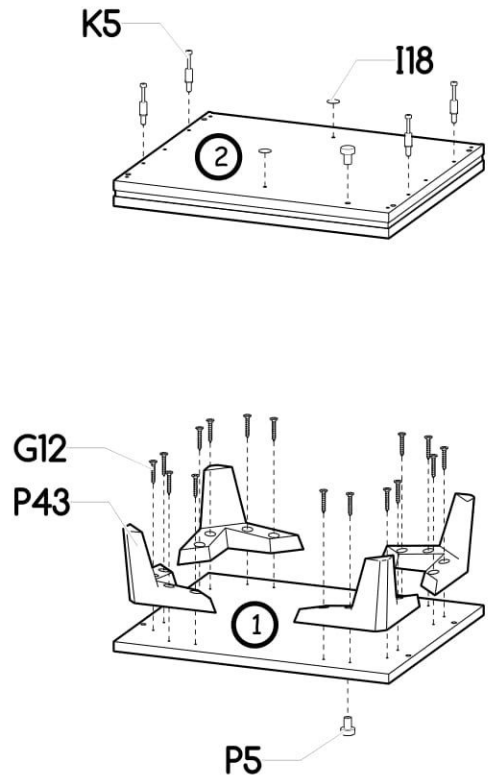

Úzká vitrína Naira

PL- Narzędzia niezbędne do montażu (nie dostarczone przez producenta)/ DE- Für die Montage notwendige Werkzeuge (nicht vom Hersteller mitgeliefert)/ EN- Tools required for assembly (not provided by the manufacturer)/ CZ- Nástroje nezbytné pro montáž (nejsou dodávány výrobcem)/ HR- Alati potreban za montažu (nije osiguran od strane proizvođača)/ HU- Az összeszereléshez szükséges (a gyártó által nem szállított) szerszámok

I18 2x Ø14 	I20 13x Ø4/Ø17 	K5 13x 34mm 	K1 13x Ø15x12 	P5 2x 	C4 4x Z350D 
G34 8x 3,5x16 	D4 4x PZ350D 	F2 12x Ø5 	B1 12x Ø8x35 	A1 4x Ø7x50 	W4 55x 
U10 1x 	W2 1x 4mm 	G12 16x 4x25 	P43 4x h120 		

I

II