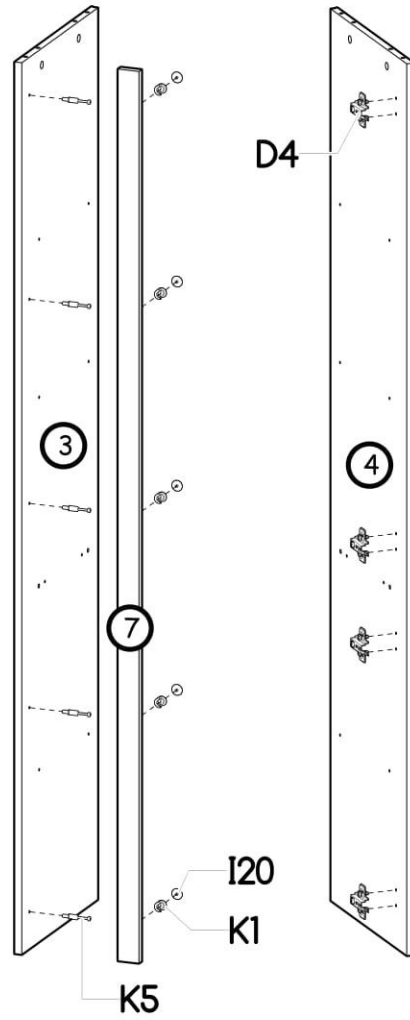

Úzká vitrína Naira

PL- Narzędzia niezbędne do montażu (nie dostarczone przez producenta)/ DE- Für die Montage notwendige Werkzeuge (nicht vom Hersteller mitgeliefert)/ EN- Tools required for assembly (not provided by the manufacturer)/ CZ- Nástroje nezbytné pro montáž (nejsou dodávány výrobcem)/ HR- Alati potreban za montažu (nije osiguran od strane proizvođača)/ HU- Az összeszereléshez szükséges (a gyártó által nem szállított) szerszámok

I18 2x Ø14 	I20 13x Ø4/Ø17 	K5 13x 34mm 	K1 13x Ø15x12 	P5 2x 	C4 4x Z350D 
G34 8x 3,5x16 	D4 4x PZ350D 	F2 12x Ø5 	B1 12x Ø8x35 	A1 4x Ø7x50 	W4 55x 
U10 1x 	W2 1x 4mm 	G12 16x 4x25 	P43 4x h120 		

I

II

III

IV

V

VI

VII