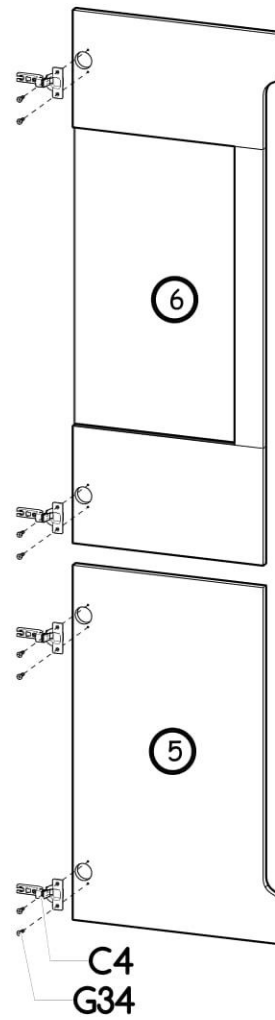

Úzká vitrína Naira

PL- Narzędzia niezbędne do montażu (nie dostarczone przez producenta)/ DE- Für die Montage notwendige Werkzeuge (nicht vom Hersteller mitgeliefert)/ EN- Tools required for assembly (not provided by the manufacturer)/ CZ- Nástroje nezbytné pro montáž (nejsou dodávány výrobcem)/ HR- Alati potreban za montažu (nije osiguran od strane proizvođača)/ HU- Az összeszereléshez szükséges (a gyártó által nem szállított) szerszámok

I18 2x Ø14 	I20 13x Ø4/Ø17 	K5 13x 34mm 	K1 13x Ø15x12 	P5 2x 	C4 4x Z350D 
G34 8x 3,5x16 	D4 4x PZ350D 	F2 12x Ø5 	B1 12x Ø8x35 	A1 4x Ø7x50 	W4 55x 
U10 1x 	W2 1x 4mm 	G12 16x 4x25 	P43 4x h120 		

I

II

III

IV

V

VI

VII