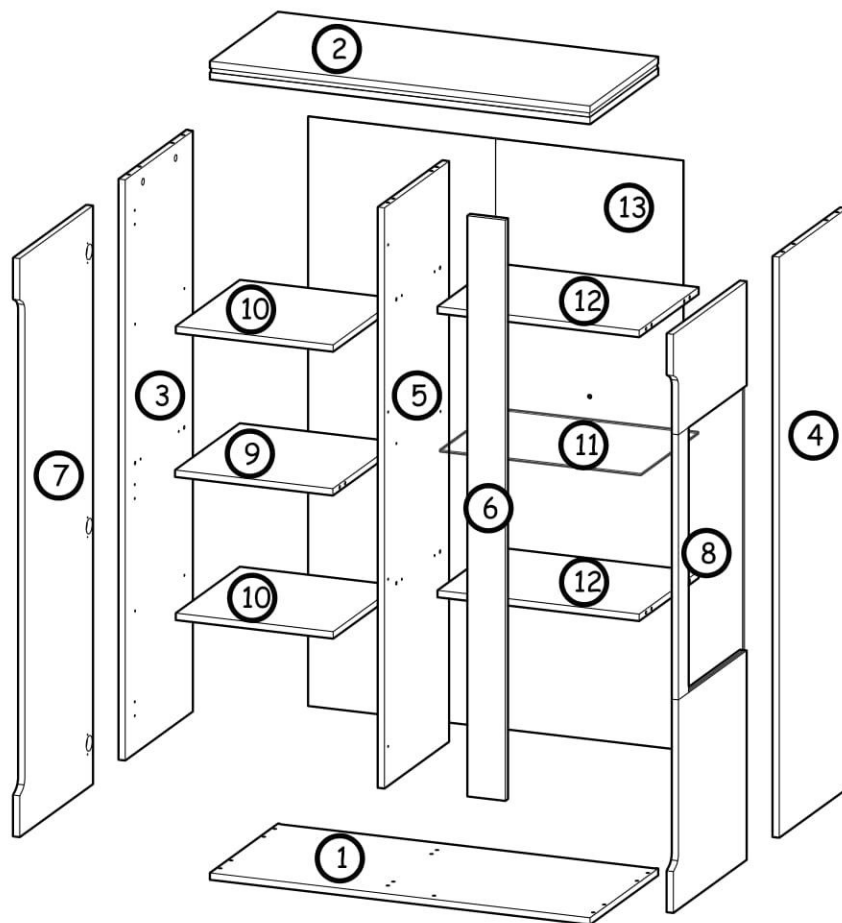

Nr	Xmm	Ymm	Zmm	x
1	901	400	16	1
2	901	400	42	1
3	1334	400	16	1
4	1334	400	16	1
5	1334	379	16	1
6	1334	90	16	1
7	430	1329	16	1
8	430	1329	16	1
9	374	379	16	1
10	373	376	16	2
11	476	337	4	1
12	478	349	16	2
13	1354	889	2,5	1