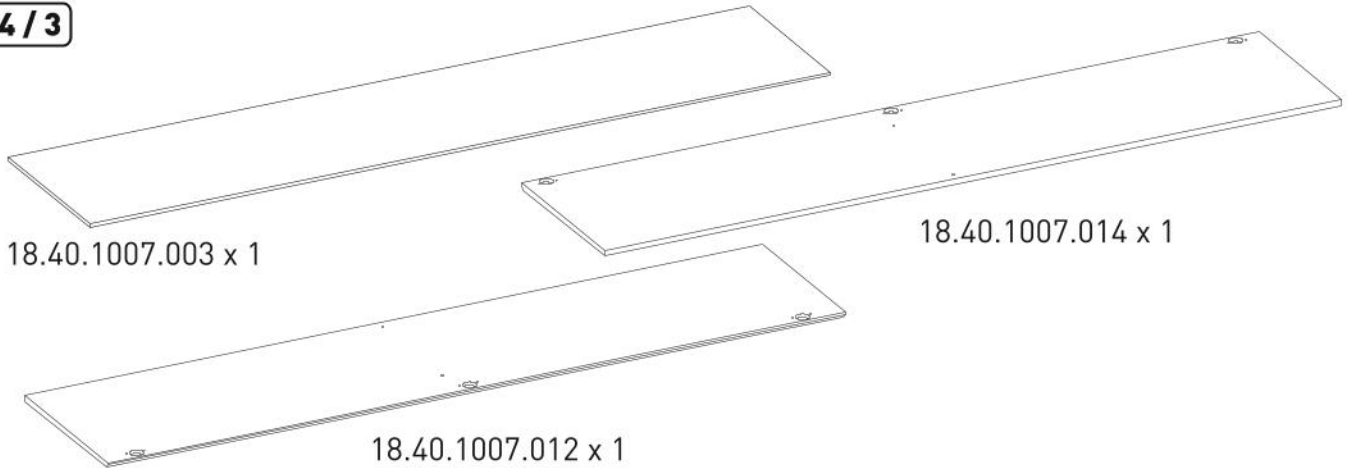

Třídveřová skříň se zrcadlem LINCOLN

4/1

4/2

4/3

4/4

13.07.01.110 x 12

13.07.01.108 x 12

13.01.01.554 x 4
13.01.01.555 x 8

13.01.01.175 x 1

4 x 70
13.02.01.011 x 1

13.07.01.016 x 1

13.01.01.230 x 1

13.04.01.059 x 4

13.04.01.058 x 6

13.07.01.131 x 2

13.04.01.057 x 6

13.07.01.135 x 1

13.04.01.060 x 2

13.04.01.064 x 2

4/1

4/2

4/3

4/4

18.40.1007.003 x 1