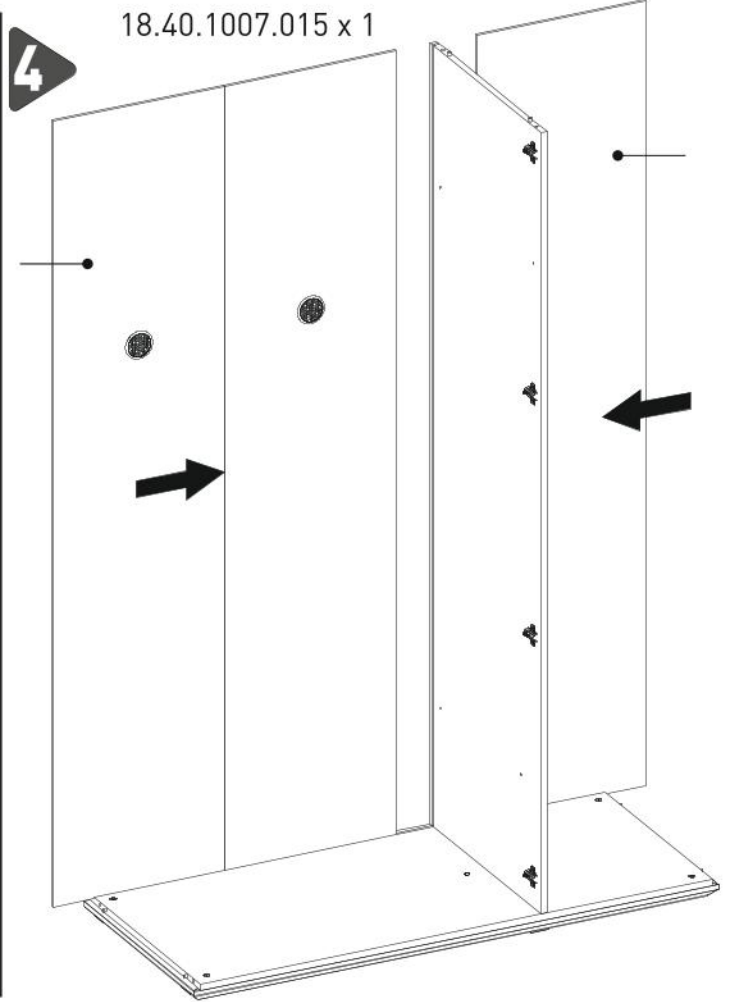

18.40.1007.003 x 1

3

4

5

6