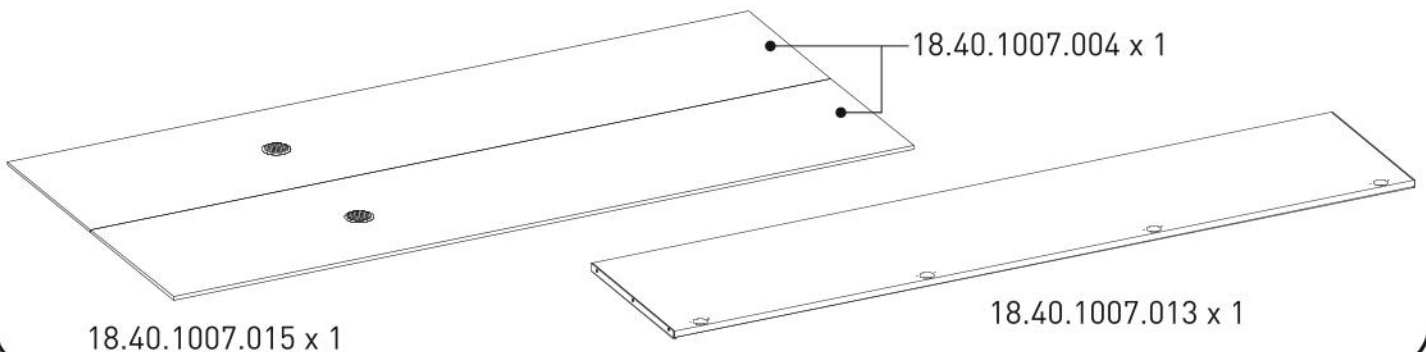

Třídveřová skříň se zrcadlem LINCOLN

4/1

4/2

4/3

4/4

13.07.01.110 x 12

13.07.01.108 x 12

13.01.01.554 x 4
13.01.01.555 x 8

13.01.01.175 x 1

4 x 70
13.02.01.011 x 1

13.07.01.016 x 1

13.01.01.230 x 1

13.04.01.059 x 4

13.04.01.058 x 6

13.07.01.131 x 2

13.04.01.057 x 6

13.07.01.135 x 1

13.04.01.060 x 2

13.04.01.064 x 2

4/1

4/2

4/3

4/4

18.40.1007.003 x 1