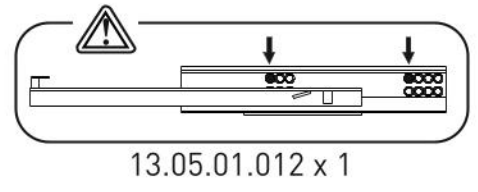

Komoda se šuplíky LINCOLN

1/2

2/2

1/2

18.40.1204.001 x 1

18.40.1204.002 x 1

18.40.1204.003 x

18.40.1204.004 x 1

18.40.1204.027 x 1

1

2

6

7

8

9

10

13.03.01.010 x 10

13.06.01.146 x 5