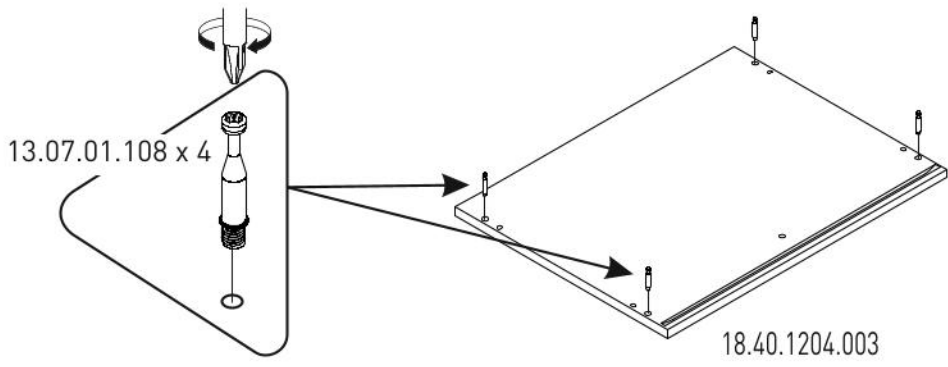

Komoda se šuplíky LINCOLN

1/2

2/2

1/2

18.40.1204.001 x 1

18.40.1204.002 x 1

18.40.1204.003 x

18.40.1204.004 x 1

18.40.1204.027 x 1

1

2

6

7

8

9

10

13.03.01.010 x 10

13.06.01.146 x 5