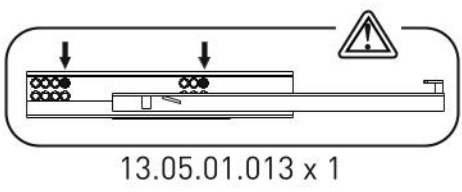

Komoda se šuplíky LINCOLN

1/2

2/2

1/2

18.40.1204.001 x 1

18.40.1204.002 x 1

18.40.1204.003 x

18.40.1204.004 x 1

18.40.1204.027 x 1

1

2

6

7

8

9

10

13.03.01.010 x 10

13.06.01.146 x 5