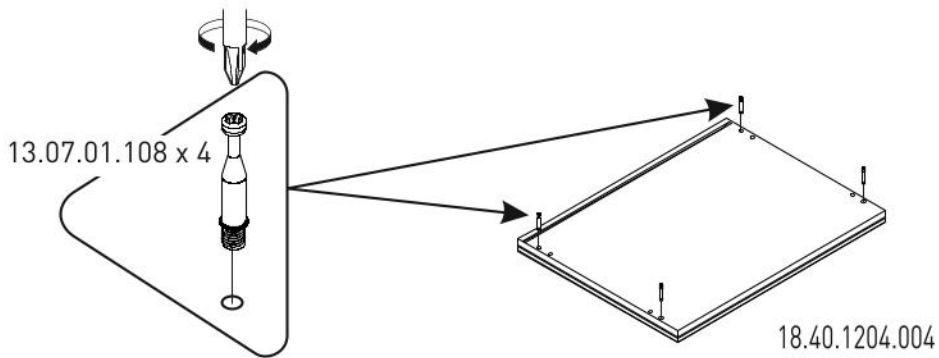

Komoda se šuplíky LINCOLN

1/2

2/2

1/2

18.40.1204.001 x 1

18.40.1204.002 x 1

18.40.1204.003 x

18.40.1204.004 x 1

18.40.1204.027 x 1

1

2

6

7

8

9

10

13.03.01.010 x 10

13.06.01.146 x 5