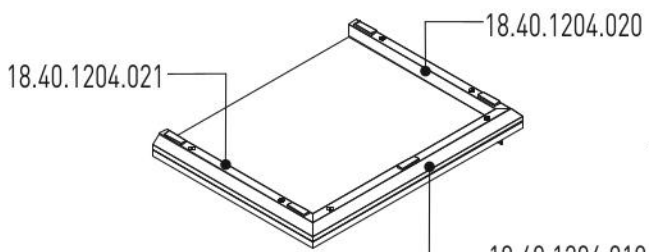

Komoda se šuplíky LINCOLN

1/2

2/2

1/2

18.40.1204.001 x 1

18.40.1204.002 x 1

18.40.1204.003 x

18.40.1204.004 x 1

18.40.1204.027 x 1

1

2

6

7

8

9

10

13.03.01.010 x 10

13.06.01.146 x 5