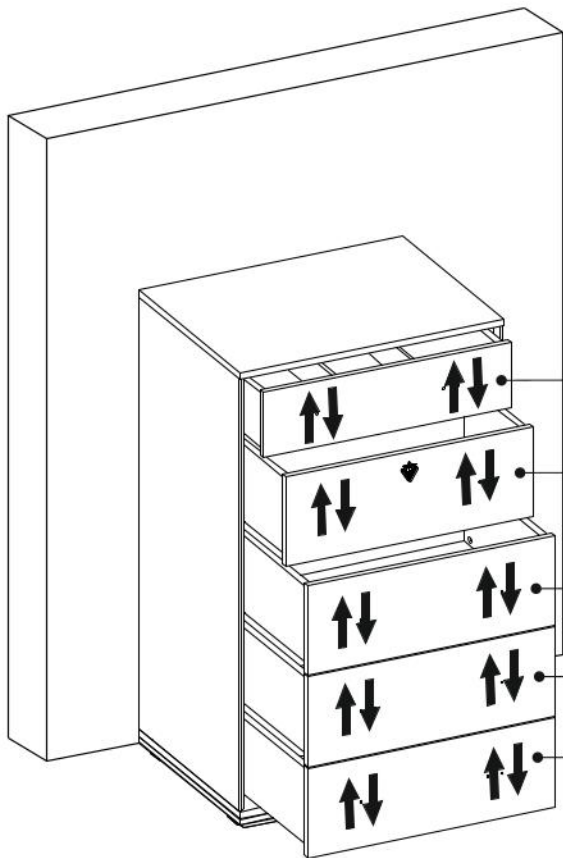

18.40.1204.022

18.40.1204.023

18.40.1204.024

18.40.1204.025

18.40.1204.026