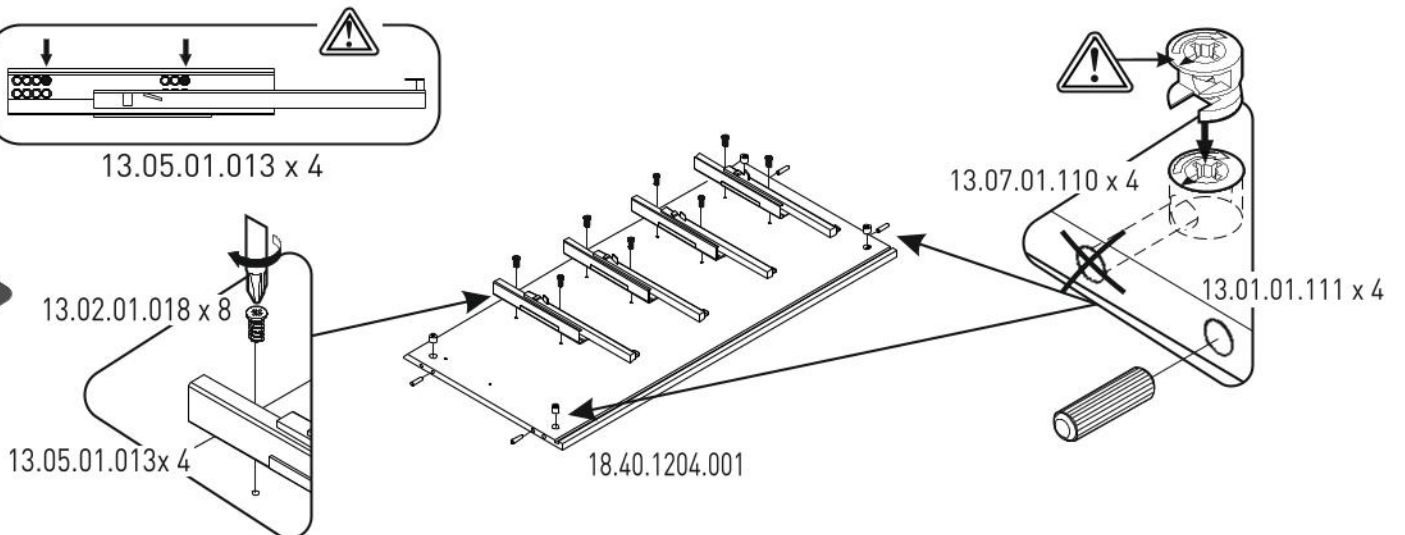

Komoda se šuplíky LINCOLN

1/2

2/2

1/2

18.40.1204.001 x 1

18.40.1204.002 x 1

18.40.1204.003 x

18.40.1204.004 x 1

18.40.1204.027 x 1

1

2

6

7

8

9

10

13.03.01.010 x 10

13.06.01.146 x 5