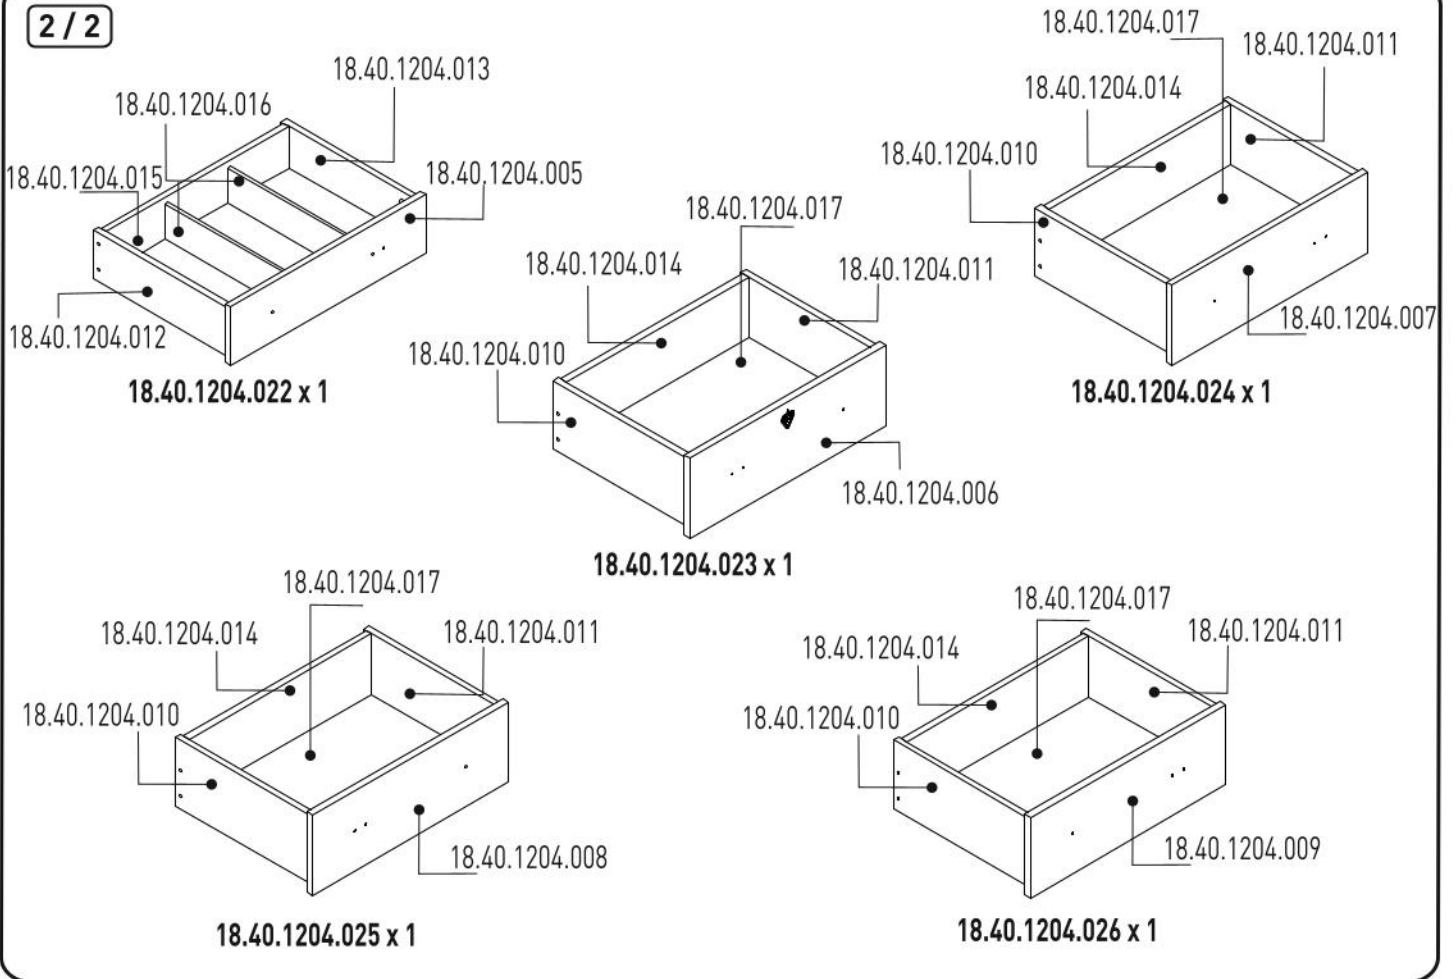

Komoda se šuplíky LINCOLN

1/2

2/2

1/2

18.40.1204.001 x 1

18.40.1204.002 x 1

18.40.1204.003 x

18.40.1204.004 x 1

18.40.1204.027 x 1

1

2

6

7

8

9

10

11

18.40.1204.022

18.40.1204.023

18.40.1204.024

18.40.1204.025

18.40.1204.026

12

13

13.03.01.010 x 10

13.06.01.146 x 5