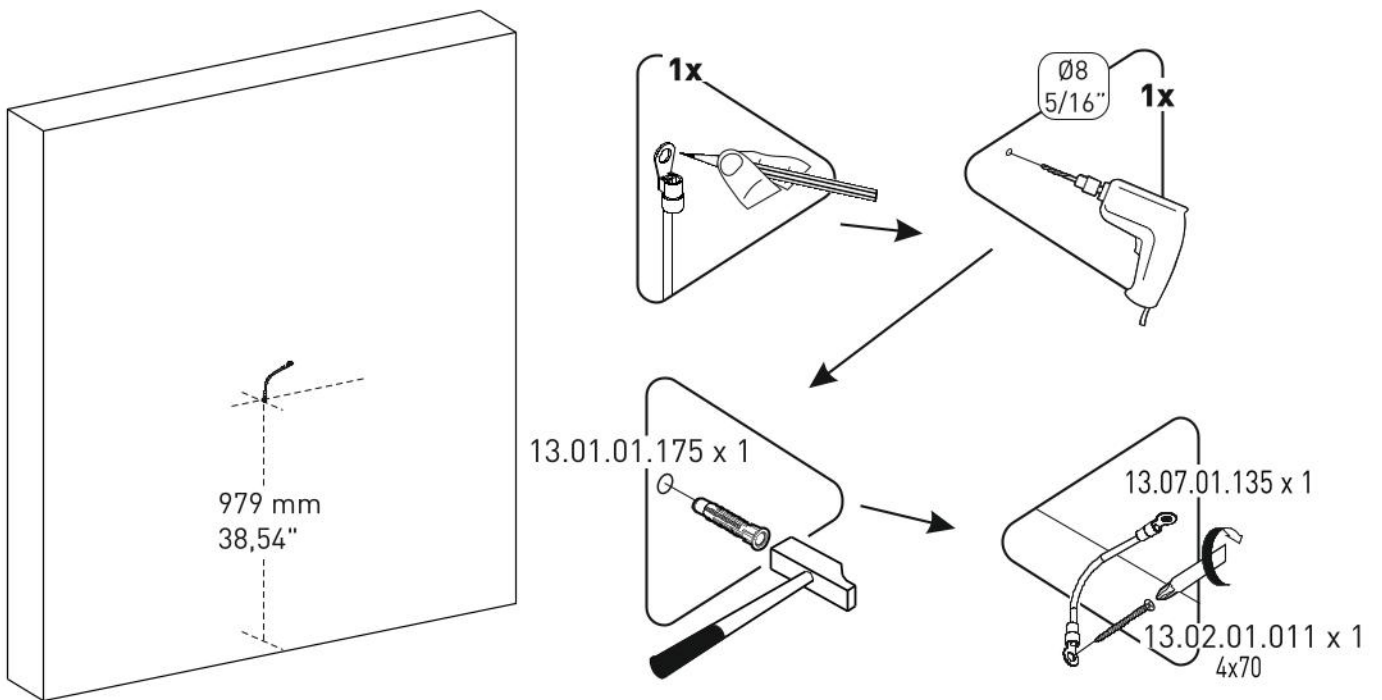

Komoda se šuplíky LINCOLN

1/2

2/2

1/2

18.40.1204.001 x 1

18.40.1204.002 x 1

18.40.1204.003 x

18.40.1204.004 x 1

18.40.1204.027 x 1

1

2

6

7

8

9

10

13.03.01.010 x 10

13.06.01.146 x 5