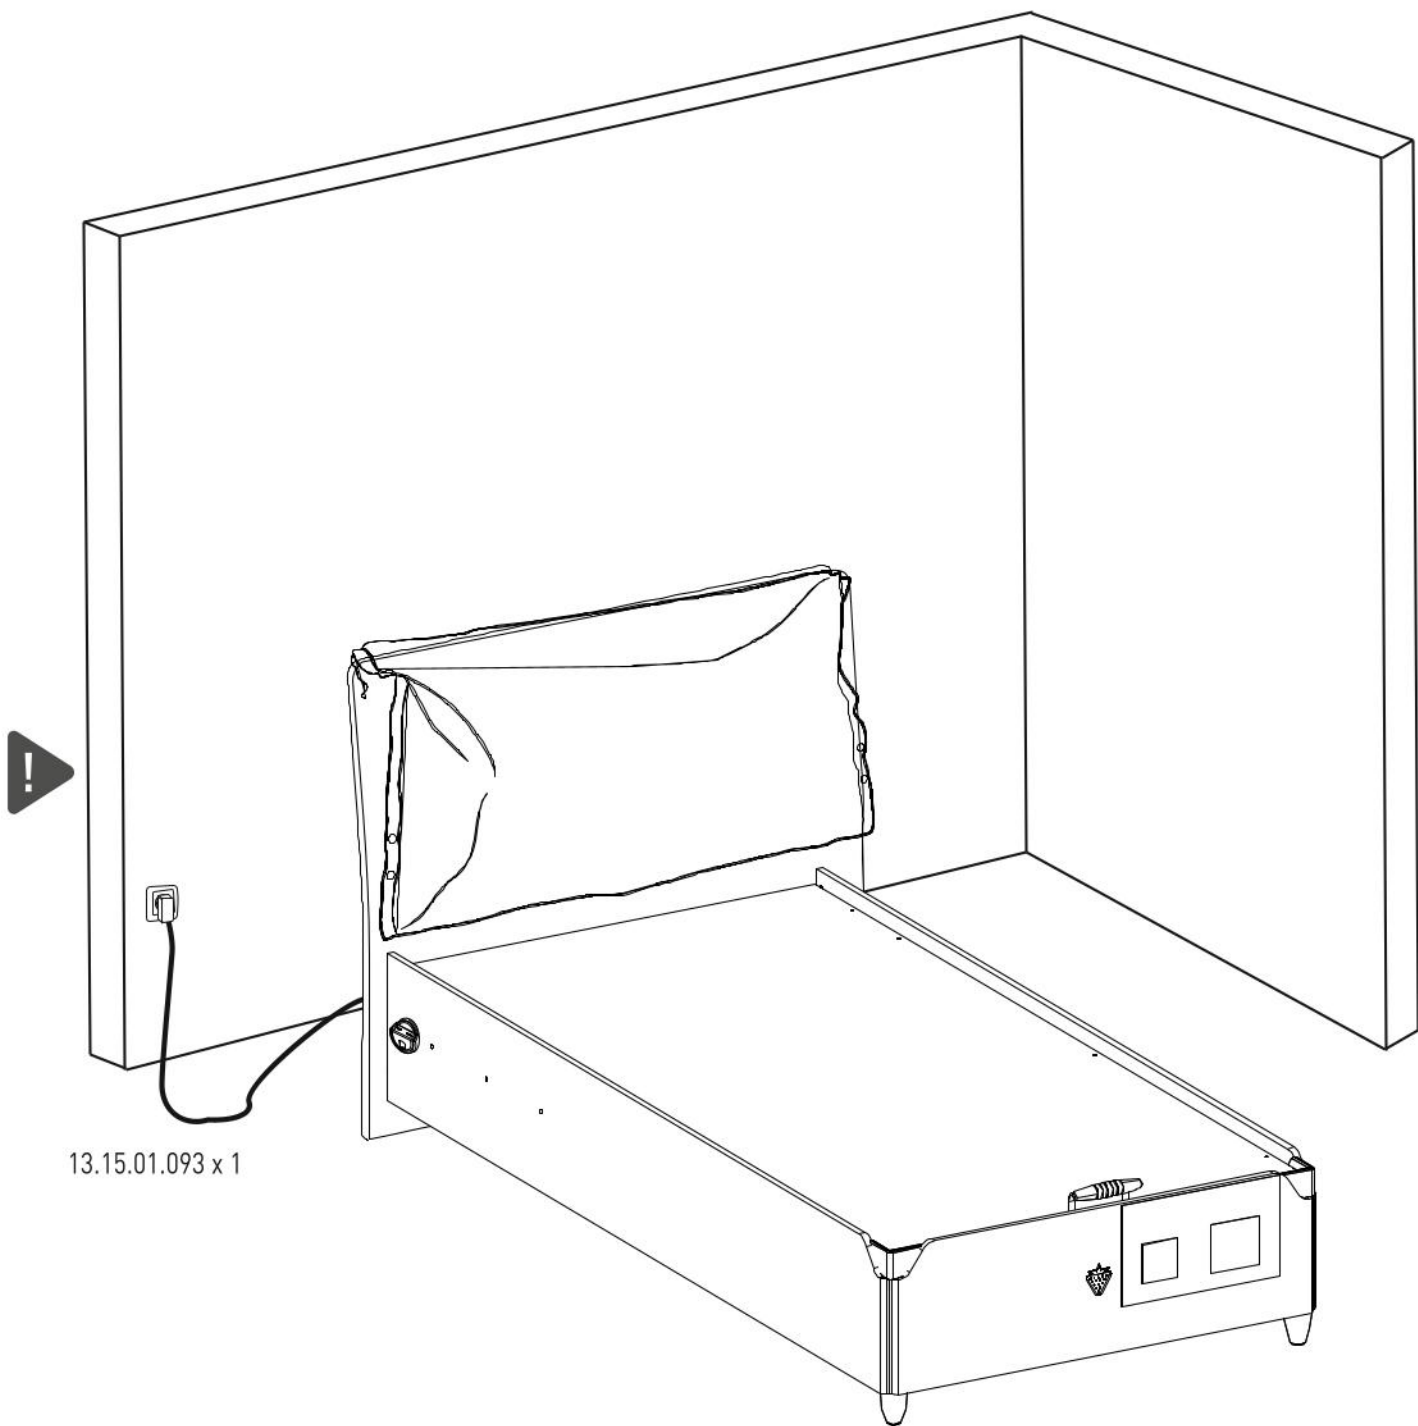

13.15.01.093 x 1