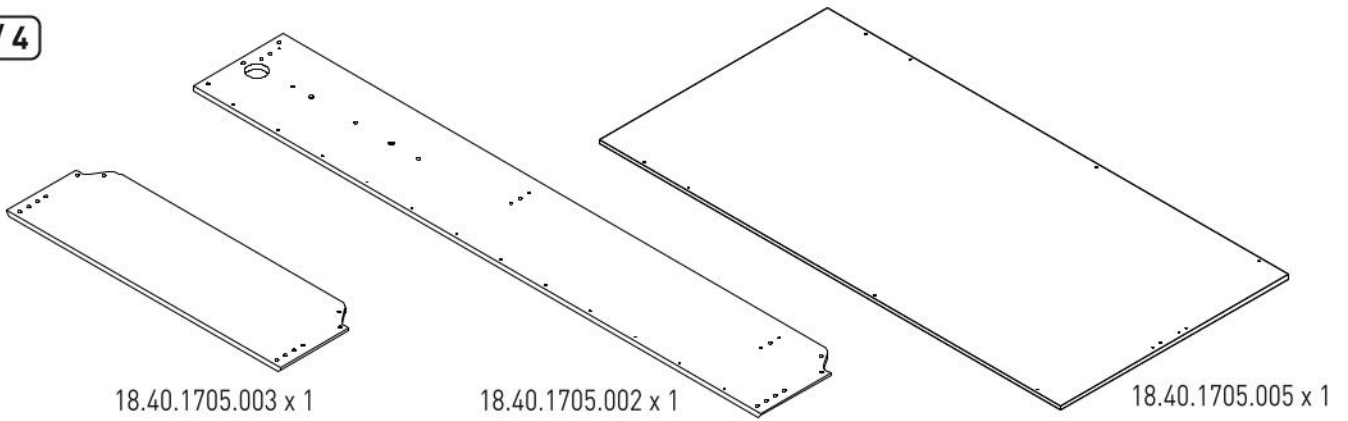

Výklopná postel 100x200cm
s úložným prostorem
LINCOLN

1/4

21.20.1003.00 x 1

2/4

3/4

4/4

13.07.01.093 x 12

13.02.01.017 x 30

13.01.01.247 x 6

M6X35
13.03.01.033 x 2

13.01.01.111 x 4

13.01.01.560 x 1

13.15.01.118 x 1

13.15.01.093 x 1

1/4

2/4