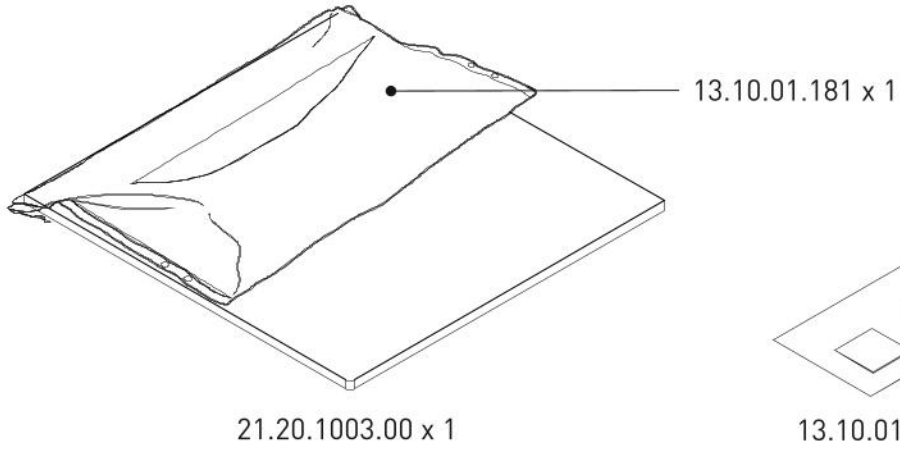

Výklopná postel 100x200cm
s úložným prostorem
LINCOLN

1/4

21.20.1003.00 x 1

2/4

3/4

4/4

13.07.01.093 x 12

13.02.01.017 x 30

13.01.01.247 x 6

M6X35
13.03.01.033 x 2

13.01.01.111 x 4

13.01.01.560 x 1

13.15.01.118 x 1

13.15.01.093 x 1

1/4

2/4