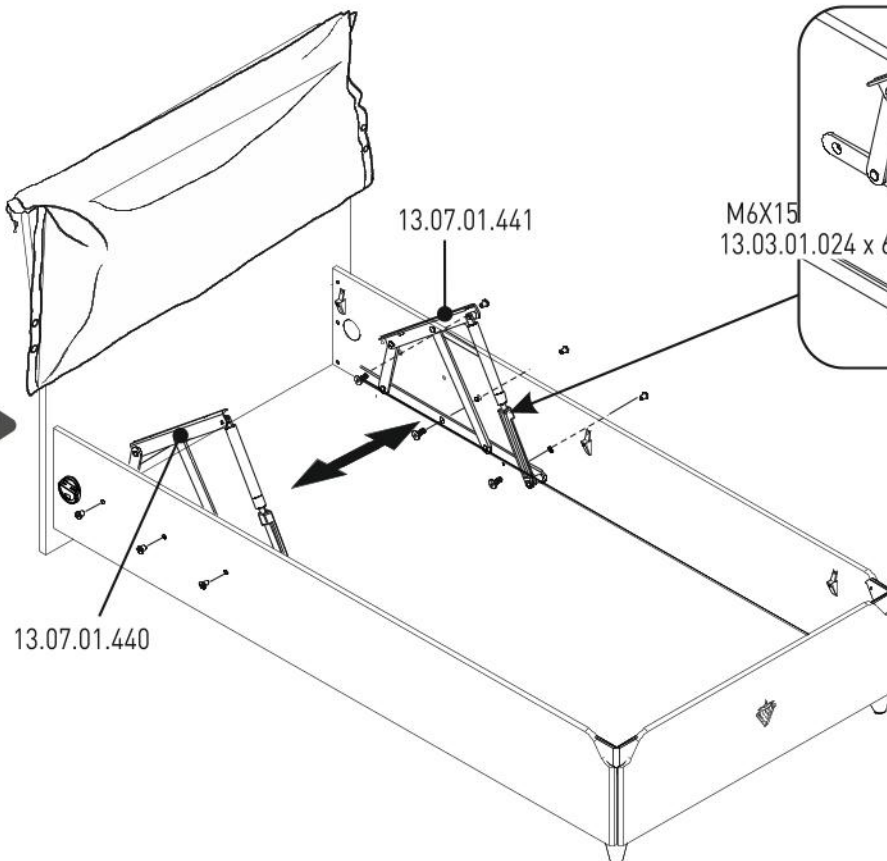

13.07.01.440

13.07.01.441

M6X15
13.03.01.024 x 6

13.07.01.093 x 6