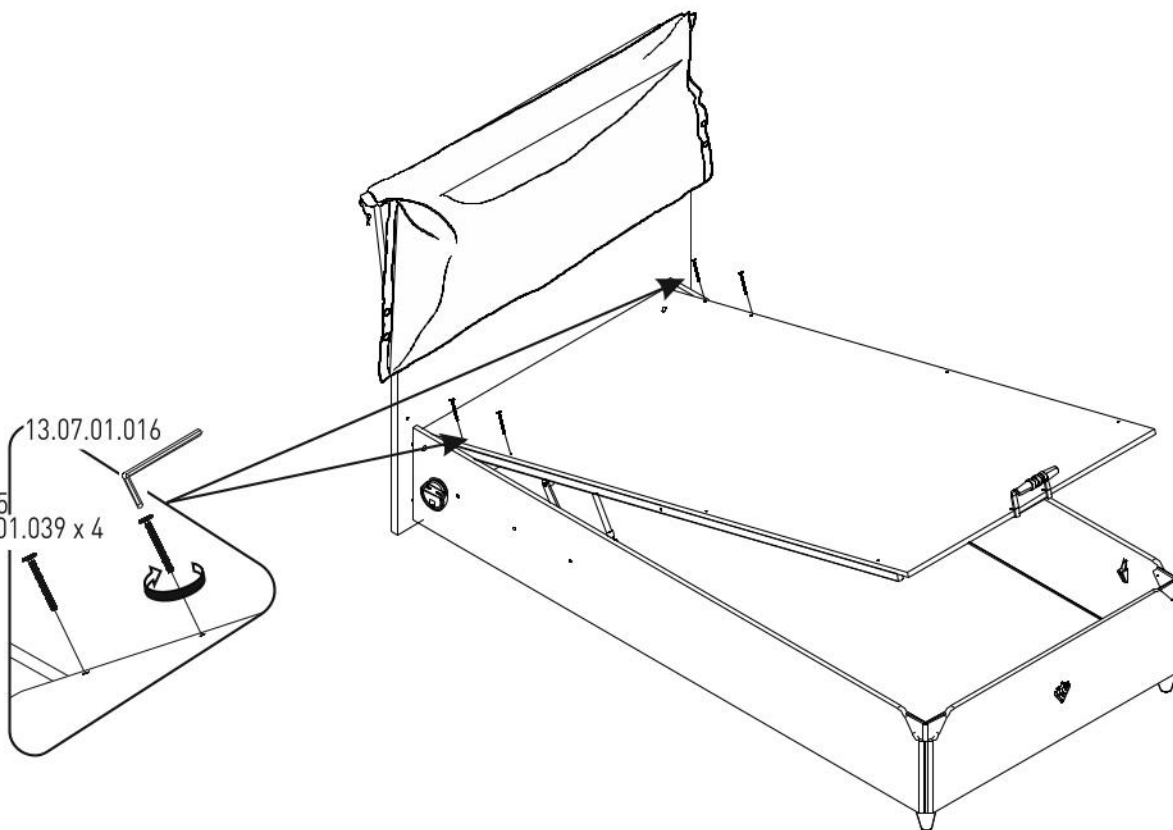

13

13.07.01.016
M6X55
13.03.01.039 x 4