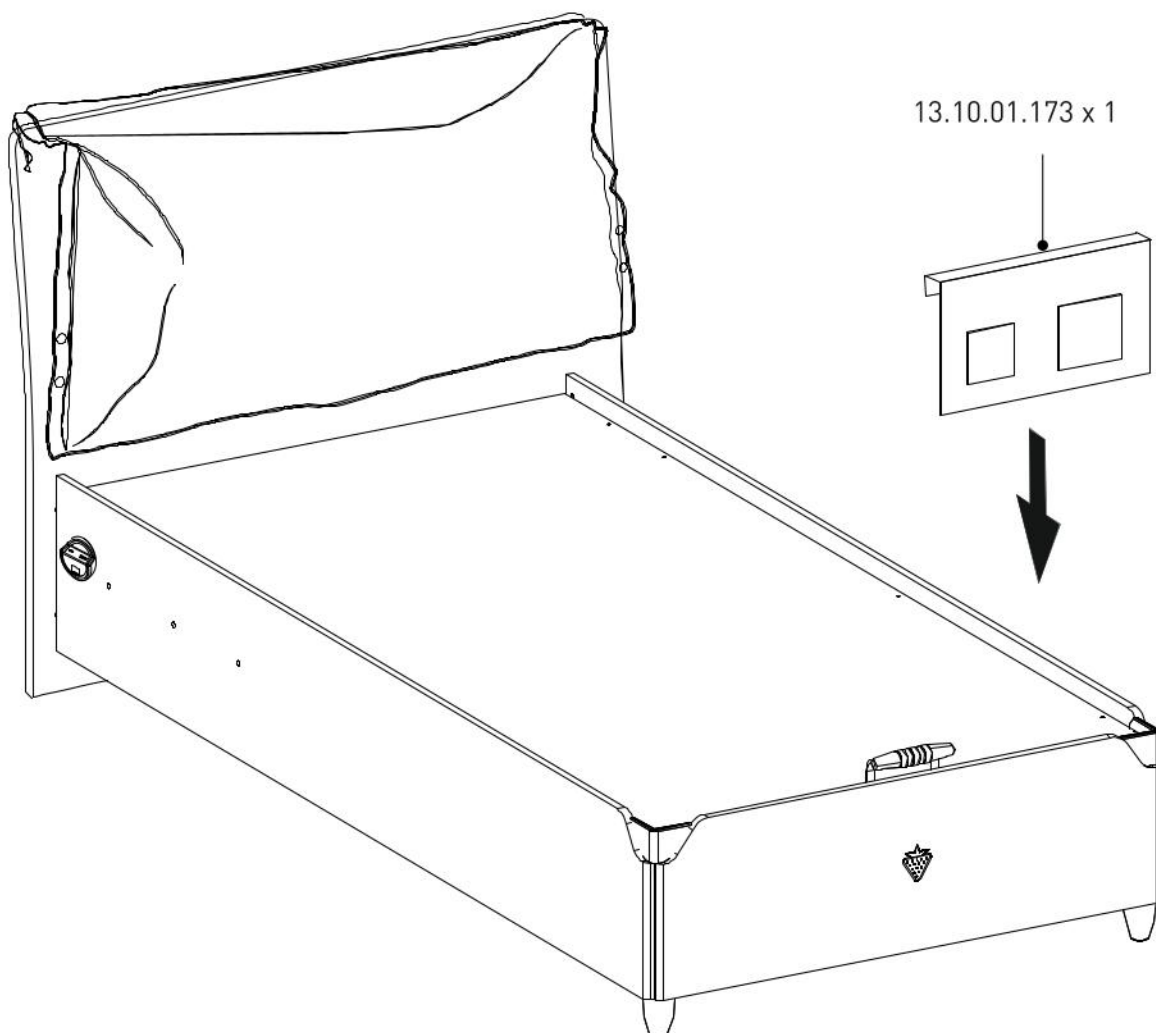

14

13.10.01.173 x 1