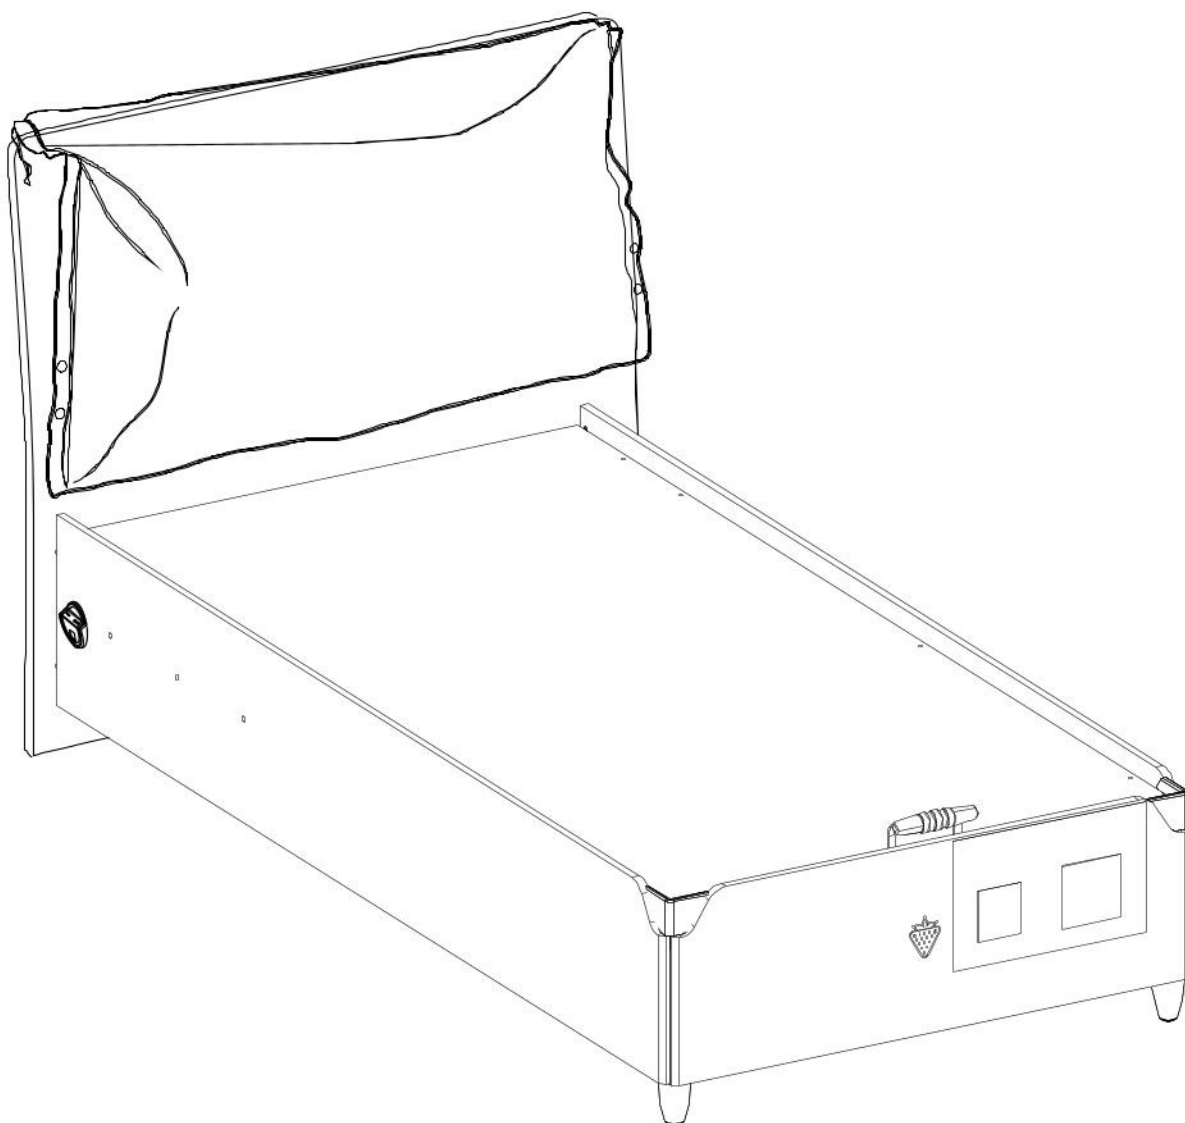

Výklopná postel 100x200cm
s úložným prostorem
LINCOLN

1/4

21.20.1003.00 x 1

2/4

3/4

4/4

13.07.01.093 x 12

13.02.01.017 x 30