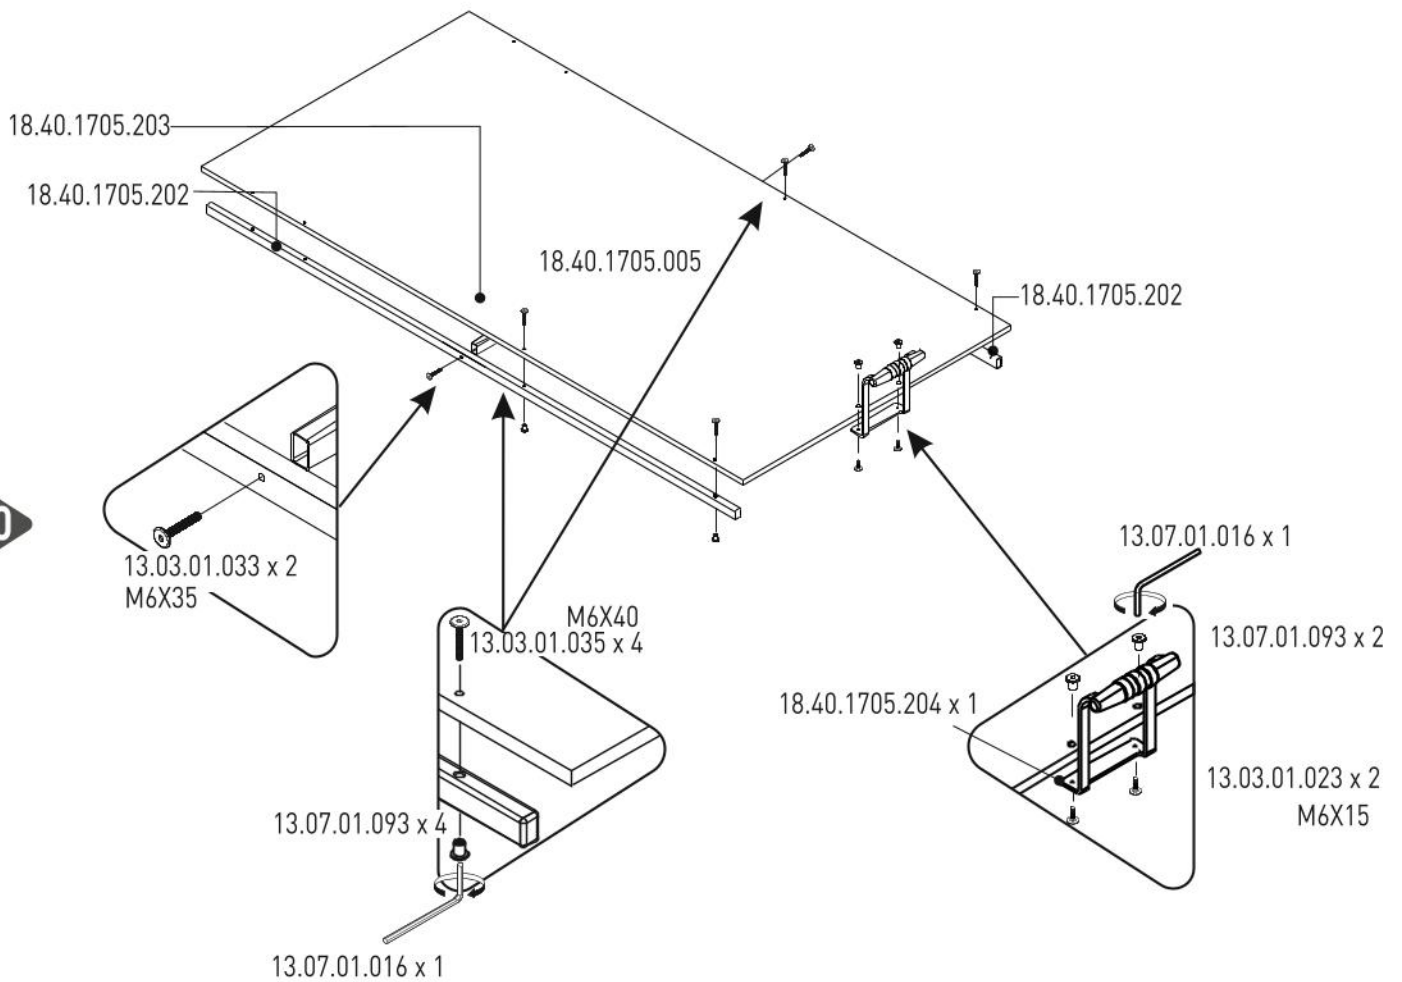

Výklopná postel 100x200cm
s úložným prostorem
LINCOLN

1/4

21.20.1003.00 x 1

2/4

3/4

4/4

13.07.01.093 x 12

13.02.01.017 x 30

7

8

9

10

1

13.07.01.441

2

13.07.01.441

M6X15
13.03.01.024 x 6

13.07.01.093 x 6

13

13.07.01.016
M6X55
13.03.01.039 x 4

14

13.10.01.173 x 1

13.15.01.093 x 1