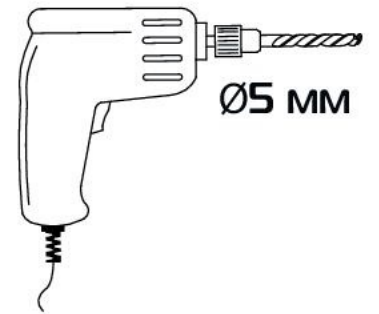

Toaletní stolek Melody

30 min

PH2

Ø5 MM

- | | | | |
|---|------------|------------|------|
| Ⓐ | 692060.001 | 500x650x16 | (x1) |
| Ⓑ | 692060.002 | 500x150x16 | (x1) |
| Ⓒ | 692060.003 | 500x150x16 | (x1) |
| Ⓓ | 692020.004 | 935x44x16 | (x2) |