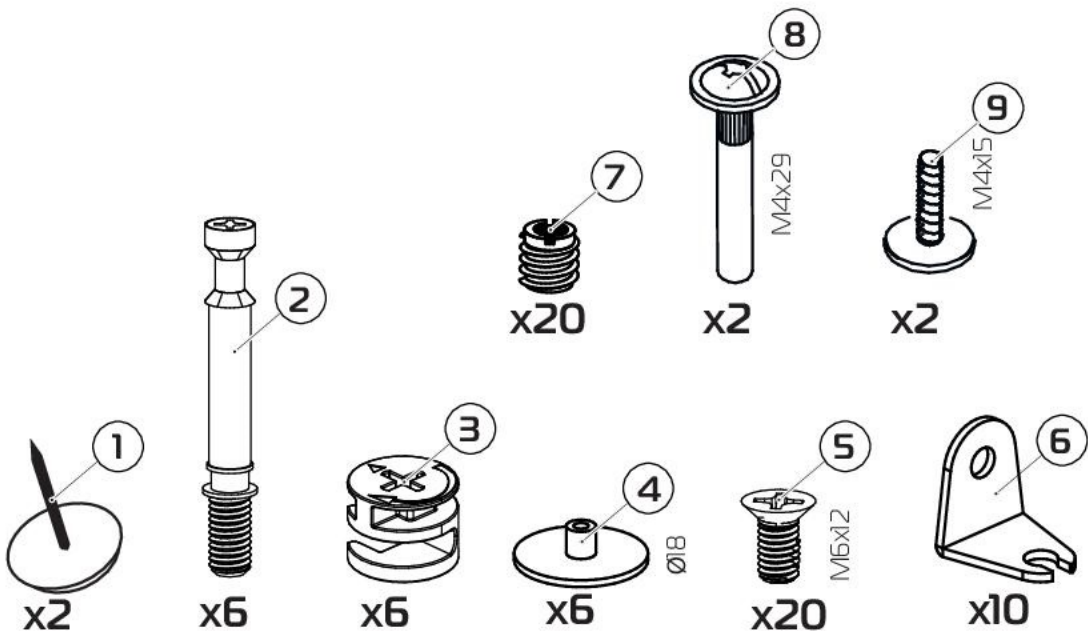

Toaletní stolek Melody

30 min

PH2

Ø5 MM

- | | | | |
|---|------------|------------|------|
| Ⓐ | 692060.001 | 500x650x16 | (x1) |
| Ⓑ | 692060.002 | 500x150x16 | (x1) |
| Ⓒ | 692060.003 | 500x150x16 | (x1) |
| Ⓓ | 692020.004 | 935x44x16 | (x2) |

1

2

3

4

5