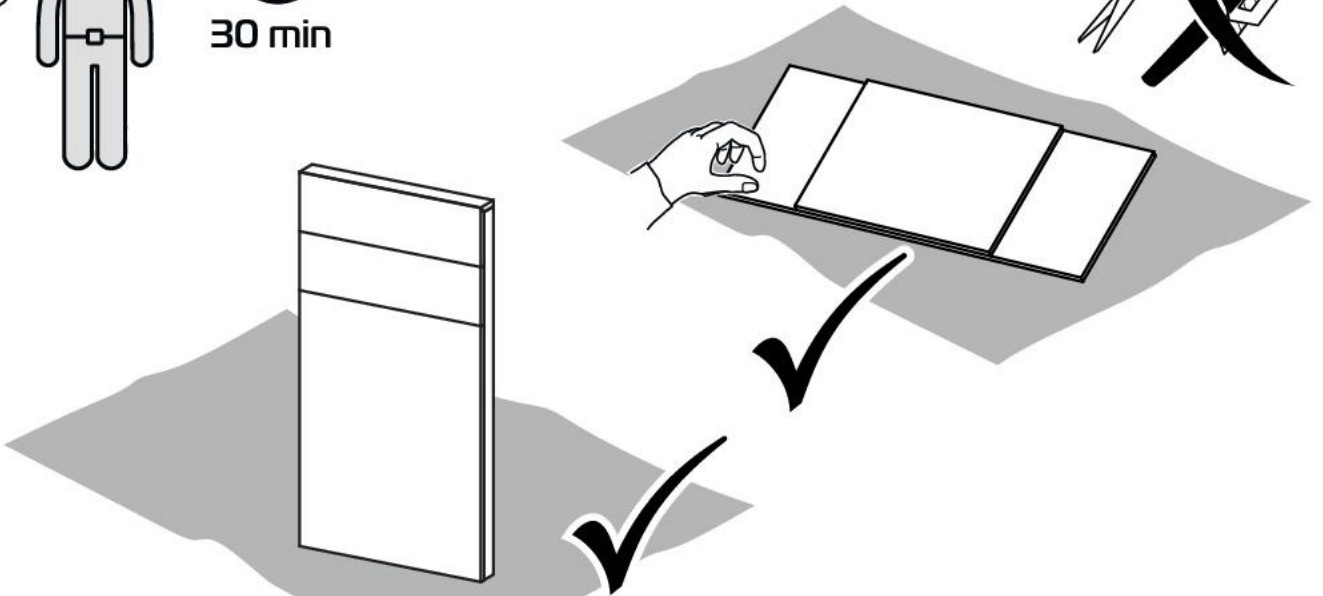

Toaletní stolek Melody

30 min

PH2

Ø5 MM

- | | | | |
|---|------------|------------|------|
| Ⓐ | 692060.001 | 500x650x16 | (x1) |
| Ⓑ | 692060.002 | 500x150x16 | (x1) |
| Ⓒ | 692060.003 | 500x150x16 | (x1) |
| Ⓓ | 692020.004 | 935x44x16 | (x2) |