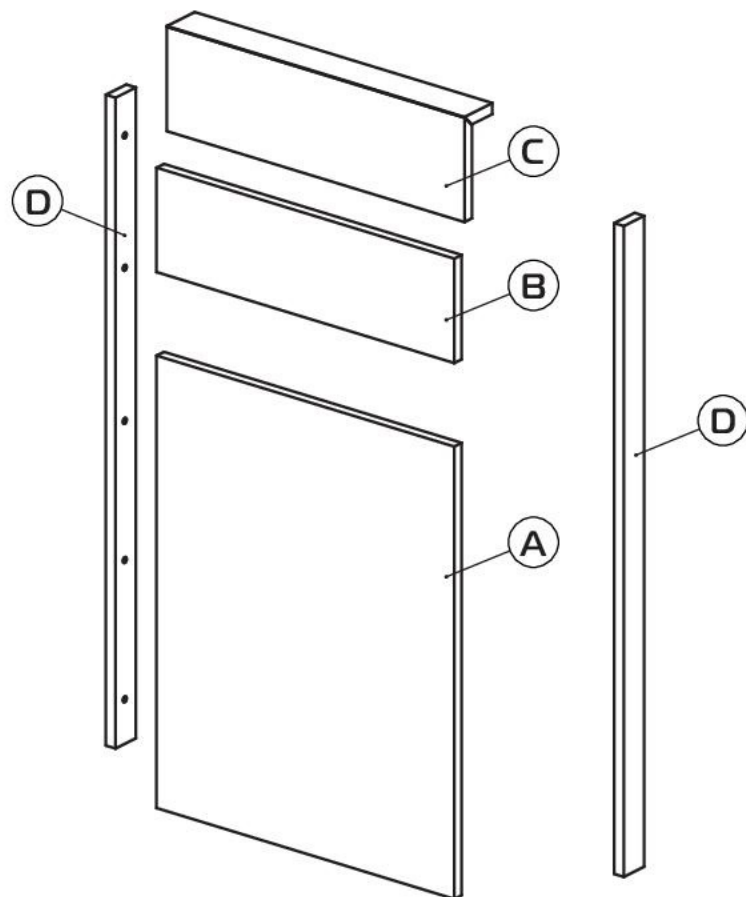

Toaletní stolek Melody

30 min

PH2

Ø5 MM

- | | | | |
|---|------------|------------|------|
| Ⓐ | 692060.001 | 500x650x16 | (x1) |
| Ⓑ | 692060.002 | 500x150x16 | (x1) |
| Ⓒ | 692060.003 | 500x150x16 | (x1) |
| Ⓓ | 692020.004 | 935x44x16 | (x2) |

1

2

3

4

5