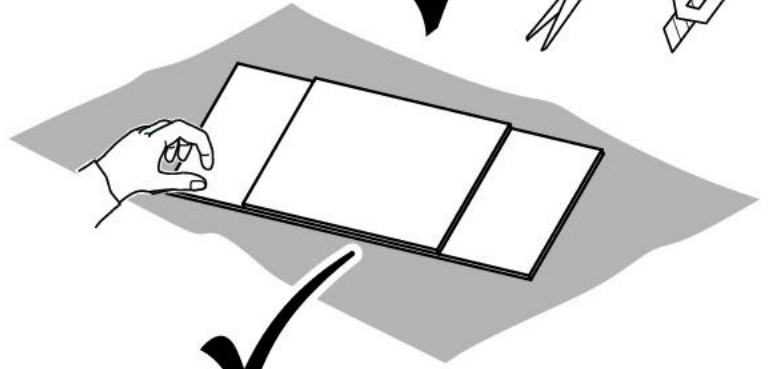

Závěsné zrcadlo Melody

30 min

PH2

Ø5

Ⓐ 692090.000 998x698x22 (x1)

1:1

x2

x4