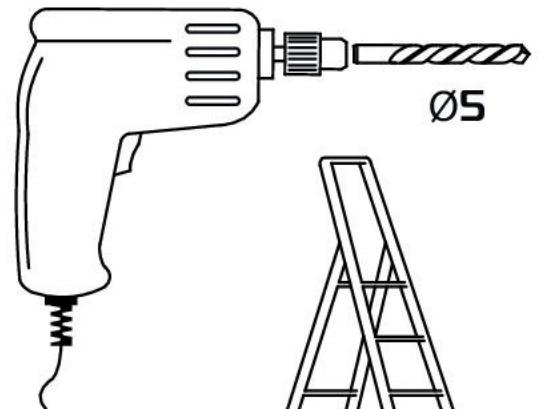

Závěsné zrcadlo Melody

30 min

PH2

Ø5

Ⓐ 692090.000 998x698x22 (x1)

1:1

x2

x4