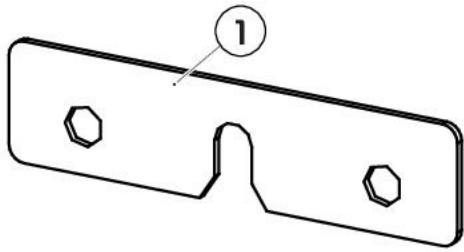

Závěsné zrcadlo Melody

30 min

PH2

Ø5

Ⓐ 692090.000 998x698x22 (x1)

1:1

x2

x4

1

2

3

4

2x

2x

2x